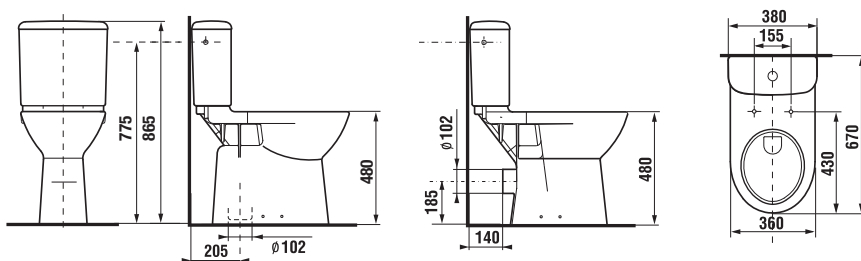

Číslo výrobku	Popis výrobku	Napúšťanie	Splach. mech. súčasťou	Odpad	Inštalácia súprava súčasťou	Cena biela
H8236160000001*	zvýšená WC misa 48 cm			x	x	153,36 €
H8236170000001	zvýšená WC misa 48 cm			x	x	153,36 €
H8276120002411	WC nádržka	x	x			96,14 €
H8276130002421	WC nádržka	x	x			96,14 €

* Tento výrobok je kompatibilný s WC doskou Roca Multiclean (A80405200H, A804052001, A804054001 alebo A804054501).

Objednať zvlášť:	Popis výrobku	Cena biela
H8932813000631	duroplastová WC doska s poklopom Deep by Jika, ocelové príchytky	38,11 €
H8932813000001	duroplastová WC doska s poklopom Deep by Jika, plastové príchytky	39,12 €
H8932823000001	duroplastová WC doska bez poklopu, plastové príchytky	21,09 €
H8932823000631	duroplastová WC doska bez poklopu, ocelové príchytky, len v bielej farbe	23,37 €
H8932843000001	duroplastová WC doska s poklopom Deep by Jika, so spomaľovacím mechanizmom SLOWCLOSE, ocelové príchytky	85,61 €