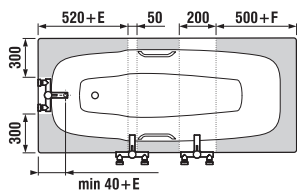

OCEĽOVÁ VAŇA PRAGA

■ Takto farebne označené plochy neodporúčame pre umiestnenie vaňového výtoku alebo výtoku vaňovej batérie.

Takto označené plochy sú vhodné pre umiestnenie vaňového výtoku alebo výtoku vaňovej batérie.

E, F = šírka okraja vane

Číslo výrobku	Popis výrobku	Objem	Cena
H2343740000001	Praga 1 700 × 800 mm, cena vrátane držadiel	210 l	286,05 €
H2343840000001	Praga 1 800 × 800 mm, cena vrátane držadiel	210 l	286,05 €
Objednať zvlášť:			Cena
H2940130000001	kovové nohy pre Praga		24,61 €
H2948150040001	automatický vaňový výpusť vrátane vaňového sifónu 40/50 mm, dĺžka 550 mm, plastové telo prepadu		40,13 €
H2948160040001	automatický vaňový výpusť vrátane vaňového sifónu 40/50 mm, dĺžka 550 mm, mosadzné telo prepadu		56,16 €
H2948170040001	automatický vaňový výpusť s napúšťaním vrátane vaňového sifónu 40/50 mm, dĺžka 550 mm, plastové telo prepadu		123,28 €
H2948180040001	automatický vaňový výpusť s napúšťaním vrátane vaňového sifónu 40/50 mm, dĺžka 550 mm, mosadzné telo prepadu		145,92 €
VS35333C56S000	automatický vaňový výpusť s prepadom, sifón DN 40/50, L=610mm, čierna matná		35,65 €
VS35333C00S000	automatický vaňový výpusť s prepadom, sifón DN 40/50, L=610mm, chróm		34,30 €
VS35327C560000	automatický vaňový výpusť s prepadom a napúšťaním, sifón DN 40/50, L=610mm, čierna matná		87,59 €
VS35327C000000	automatický vaňový výpusť s prepadom a napúšťaním, sifón DN 40/50, L=610mm, chróm		84,29 €