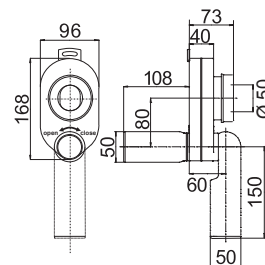

Číslo výrobku	Popis výrobku	Cena
VS31405C000000	urinálový sifón odsávací DN 50/50, so splachovacím objemom 2-4 l, so zátkou pre ľahké čistenie, priemer odtoku 50 mm smerom dozadu alebo dole	14,48 €