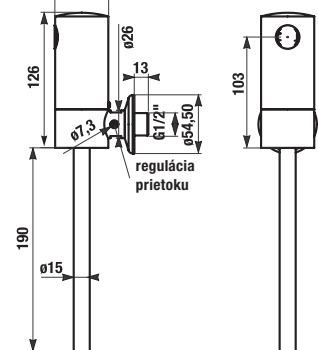

Výrobok obsahuje mosadzné pochrómované telo s elektronikou, ventilom, napájacú batériu, guľovým ventilom a skrutkovaním, vtokovú rúrkou s gumovým tesnením a chrómovanou krytkou.

URINÁLY /

URINÁL KORINT S VONKAJŠÍM PRÍVODOM VODY