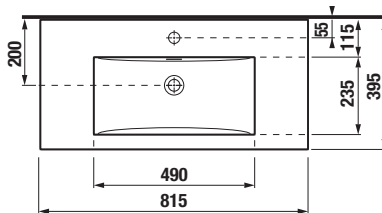

SKRINKY S UMÝVADLAMI / SÉRIA PONTA /

UMÝVADLO A SKRINKA POD UMÝVADLO PONTA 80 CM

Číslo výrobku	Popis výrobku	yyy: 104	Cena biela
H8105140001041 SPECIAL line	nábytkové umývadlo 81,5 cm	x	98,38 €

Číslo výrobku	Popis výrobku	Farba biela/čelo lesklý lak
H40J5242005001 SPECIAL line	skrinka s 2 dverami pre umývadlo 81,5 cm H810514	170,26 €
H40J5244025001 SPECIAL line	skrinka s 2 zásuvkami pre umývadlo 81,5 cm H810514	241,87 €

Objednať zvlášť:	Cena
H3747100040001	umývadlový sifón Mio ¾"-32 mm, chróm, mosadz 38,67 €
H3917100040001	umývadlový výpusť Click-clack ¾", pre umývadlá s prepacom, chróm 18,94 €
H3742F07160001	umývadlový sifón Mio Style G¾" × DN32, ABS, čierny matný 23,19 €
H3702F97161031	umývadlový výpusť Click-Clack ¾", pre umývadlá s prepacom, čierny matný 21,09 €

VYSOKÁ SKRINKA PONTA

Číslo výrobku	Popis výrobku	Farba biela/čelo lesklý lak
H43J5222305001 SPECIAL line	vysoká skrinka, 2 dverka ľavé/pravé, 5 políciek	231,05 €

TECHNOLÓGIE
A BENEFITY

KÚPEĽNÉ SÉRIE
INSPIRÁCIE

PROJEKTOVÉ
A OSTATNÉ VÝROBKY

INŠTALATÉRSKY
PROGRAM