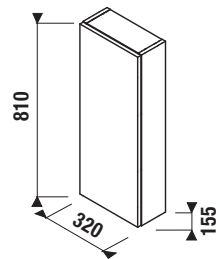

Číslo výrobku	Popis výrobku	Farba	
		biela/čelo lesklý lak	jaseň
H43J7141305001	stredná plytká skrinka, 1 dvere ľavé/pravé 2 sklenené police	184,78 €	
H43J7141303421	stredná plytká skrinka, 1 dvere ľavé/pravé 2 sklenené police		167,97 €