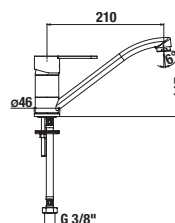

TECHNOLÓGIE
A BENEFITY

KÚPEĽNÉ SÉRIE
INSPIRÁCIE

INŠTALÁČSKY
PROGRAM