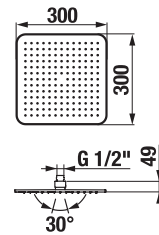

VODOVODNÉ BATÉRIE A SPRCHOVÉ PRÍSLUŠENSTVO /

HLAVOVÁ SPRCHA CUBITO-N S

Číslo výrobku	Popis výrobku	Cena
H3671X10042301	hlavová sprcha Ø 300 mm, leštená nerez	149,10 €

Číslo výrobku	Popis výrobku	Cena
H3671X10041301	hlavová sprcha 300×300 mm, leštená nerez	161,29 €

RUČNÁ SPRCHA CUBITO-N S

Číslo výrobku	Popis výrobku	Cena
H3611X20044711	ručná sprcha Ø 130 mm, 4 funkcie	30,39 €

Číslo výrobku	Popis výrobku	Cena
H3611X30044711	ručná sprcha 130×130 mm, 4 funkcie	30,39 €

DRŽIAK RUČNEJ SPRCHY CUBITO-N S

Číslo výrobku	Popis výrobku	Cena
H3691X00045001	držiak ručnej sprchy, nastaviteľný	15,02 €

TECHNOLÓGIE
A BENEFITY

KÚPEĽNÉ SÉRIE
INSPIRÁCIE

PROJEKTOVÉ
A OSTATNÉ VÝROBKY

INŠTALATÉRSKY
PROGRAM