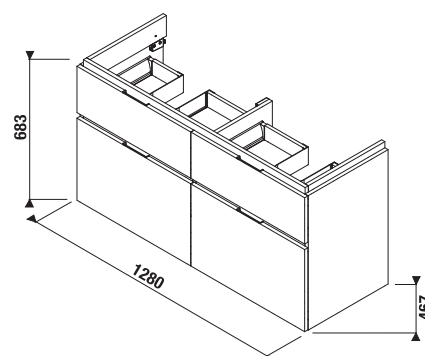

Číslo výrobku	Popis výrobku	Farba	
		biela/čelo lesklý lak	dub
H40J4274025001	skrinka pod dvojumývadlo 130 cm H814420, 4 zásuvky	620,19 €	
H40J4274025191	skrinka pod dvojumývadlo 130 cm H814420, 4 zásuvky		597,33 €

Objednať zvlášť:	Cena	
H4944010390001	nohy k závesným umývadlovým skrinkám, chróm, (1 pár)	10,25 €

Pre túto 4 zásuvkovú skrinku vždy použite ako podporu 1 pár nožičiek H49440101390001.

Skrinky pod umývadlo kombinujte s miesto šetriacim sifónom Jika H8942460000001.
POZOR, rozstup rohových ventilov v tomto prípade musí byť 200 mm.

Príplatok za povrchovú úpravu Jika perla je 48,02 €.

Číslo výrobku xxx = číslo farby (000 biela, 100 Jika perla).