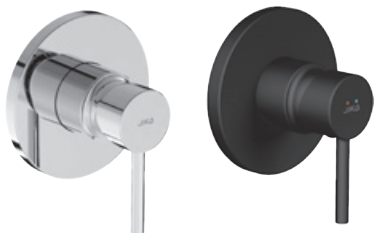

VODOVODNÉ BATÉRIE A SPRCHOVÉ PRÍSLUŠENSTVO /

SPRCHOVÁ PODOMIETKOVÁ BATÉRIA BEZ SPRCHOVEJ SADY MIO STYLE S