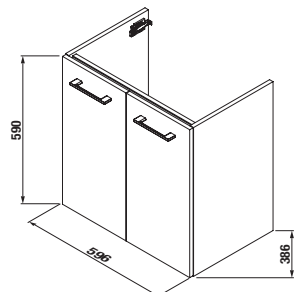

Číslo výrobku	Popis výrobku	yyy: 104	Cena biela
H8105120001041 SPECIAL line	nábytkové umývadlo 61 cm	x	81,12 €

Číslo výrobku	Popis výrobku	Farba biela/ čelo lesklý lak
H40J5222005001 SPECIAL line	skrinka s 2 dverami pre umývadlo 61 cm H810512	160,48 €
H40J5224025001 SPECIAL line	skrinka s 2 zásuvkami pre umývadlo 61 cm H810512	220,93 €

Objednať zvlášť:	Cena
H3747100040001 umývadlový sifón Mio ¾"-32 mm, chróm, mosadz	38,67 €
H3917100040001 umývadlový výpusť Click-clack ¾", pre umývadlá s prepacom, chróm	18,94 €
H3742F07160001 umývadlový sifón Mio Style G¾" × DN32, ABS, čierny matný	23,19 €
H3702F97161031 umývadlový výpusť Click-Clack ¾", pre umývadlá s prepacom, čierny matný	21,09 €