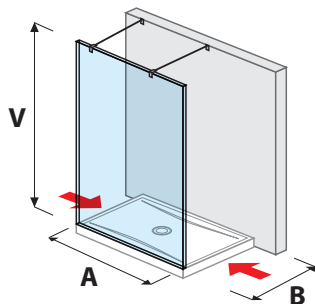

PEVNÝ SEGMENT

NOVINKA PONTA

70 × 195 cm
75 × 195 cm
80 × 195 cm
90 × 195 cm

PREHĽAD / SPRCHOVÉ STENY / PODĽA DISPOZÍCIE /

SPRCHOVÉ STENY BEZRÁMOVÉ / WALK IN

sklenená stena PURE pevná 120, 130, 140 cm

A	B	V
120 cm	80/90 cm	200 cm
130 cm	80/90 cm	200 cm
140 cm	80/90 cm	200 cm

sklenená stena PURE bočná 70, 80 cm

A	B	V
70 cm	80/90 cm	200 cm
80 cm	80/90 cm	200 cm

sklenená stena PURE bočná 90, 100, 120, 130, 140 cm

A	B	V
90 cm	90 cm	200 cm
100 cm	80 cm	200 cm
120 cm	80/90 cm	200 cm
130 cm	80/90 cm	200 cm
140 cm	80/90 cm	200 cm