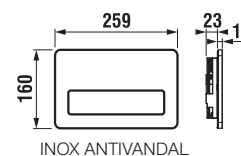

Dvojité riešenie úspory vody.

Nech sa splachuje akokoľvek, šetrí sa stále:

- Single Flush
  vždy sa spláchnu rovnakým množstvom vody, ktoré je možné nastaviť napríklad na 4,5 litra pre klozety, ktoré sú na tento objem certifikované.
- Dual Flush
  malé či veľké spláchnutie podľa potreby.