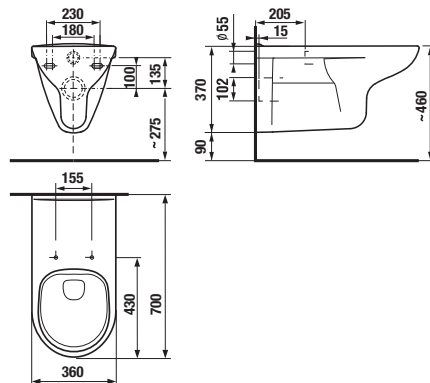

Číslo výrobku xxx = číslo farby (000 biela, 100 Jika perla).

KÚPEĽŇA BEZ BARIÉR /

ZÁVESNÝ KLOZET RIMLESS S PREDĹŽENOU DĹŽKOU DEEP BY JIKA

Číslo výrobku	Popis výrobku	Cena biela
H8206440000001	závesný klozet rimless s hlbokým splachovaním, dĺžka 70 cm	193,89 €
Objednať zvlášť:	Popis výrobku	Cena
H8932823000001	duroplastová WC doska bez poklopu, plastové prichytky	21,09 €
H8932823000631	duroplastová WC doska bez poklopu, oceľové prichytky	23,37 €
VS58997C000000	pripojovacia rúra Ø 45 mm s vrapovou gumou, 400 mm	5,71 €