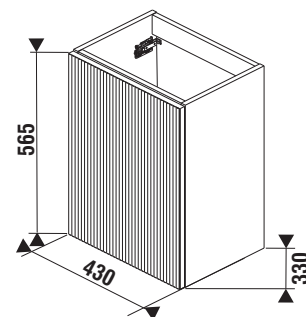

*Dostupné v priebehu 2. štvrtroka 2026

NOVINKA

SKRINKA POD UMÝVADIELKO CUBITO STYLE 45 CM

biela matná

zelená mint

drevodekor

tmavý orech

Číslo výrobku	Popis výrobku	Farba			
		biela matná	zelená mint	drevo dekor	tmavý orech
H40J4451023041* SPECIAL line	skrinka pod umývadielko 45 x 34 cm H815440, 1 dvere	274,49 €			
H40J4451023541* SPECIAL line	skrinka pod umývadielko 45 x 34 cm H815440, 1 dvere		274,49 €		
H40J4451023551* SPECIAL line	skrinka pod umývadielko 45 x 34 cm H815440, 1 dvere			274,49 €	
H40J4451023561* SPECIAL line	skrinka pod umývadielko 45 x 34 cm H815440, 1 dvere				274,49 €