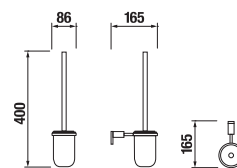

Číslo výrobku	Popis výrobku	Cena
H3843A10040001	WC súprava, chróm, matné sklo	36,84 €