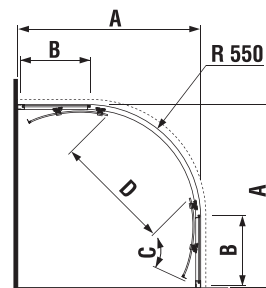

JIKA•perla
GLASS

Všetky sprchové kúty sú ponúkané výhradne s úpravou JIKA perla GLASS na vnútornej strane skla sprchovej zásteny. Rámový sprchový kút je primárne určený na inštaláciu na vaničku.