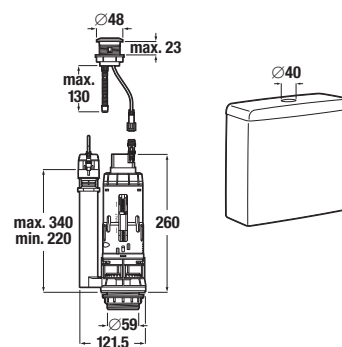

UNIVERZÁLNY DUAL FLUSH BEZDOTYKOVÝ VÝPUSŤNÝ VENTIL

Číslo výrobku	Popis výrobku	Cena
A 822599900	Roca univerzálny Dual Flush BEZDOTYKOVÝ výpustný ventil vrátane automatického ovládania - splachuje bez dotyku splachovacieho tlačidla - pre keramické nádrže s otvorom vo veku nádrže 40 mm - nastaviteľný senzor na splachovanie 2-6 l - napájaných 4 ks AA alkalických batérii.* Batérie je možné pohodlne vymeniť - 40 000 cyklov pri použití 4 ks alkalických batérii - v prípade vybitia batérii možnosť splachovania manuálne - napúšťací ventil objednať zvlášť	138,27 €

* Batérie nie sú súčasťou balenia.