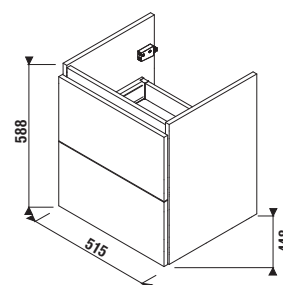

Číslo výrobku	Popis výrobku	Farba	
		biela/čelo lesklý lak	jaseň
H40J7134015001	skrinka pod umývadlo 55×45 cm H812712, 2 zásuvky	275,51 €	
H40J7134013421	skrinka pod umývadlo 55×45 cm H812712, 2 zásuvky		259,85 €

Objednať zvlášť:		Cena
H4944021760001	nohy Cube k závesným umývadlovým skrinkám, chróm, 1 pár, 240 mm	18,19 €

Skrinky pod umývadlo kombinujte s miesto šetriacim sifónom Jika H8942460000001. **POZOR**, rozostup rohových ventilov v tomto prípade musí byť 200 mm.