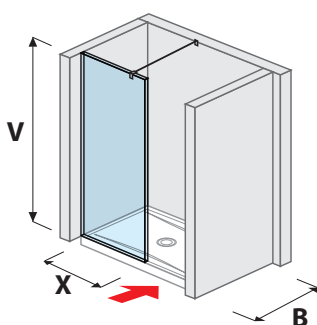

Číslo výrobku	Popis výrobku	Cena
H2674290026681	sklenená stena bočná 700 mm pre sprchovú vaničku 1200×800 mm, 1200×900 mm, 1300×800 mm a 1300×900 mm s úpravou JIKA perla GLASS, vrátane bočného profilu a vzpery	322,23 €
H2684200026681	sklenená stena bočná 800 mm pre sprchovú vaničku 1 400×800 mm a 1 400×900 mm s úpravou JIKA GLASS, vrátane bočného profilu a vzpery	339,78 €

Číslo výrobku	Rozmery skiel (mm)		Rozmery vaničky (mm)		Rozmer vstupu (mm)
	X	V	A	B	C
H267429	684	2 000	1 200/1300	800/900	516/616
H268420	784	2 000	1 400	800/900	616

SKLENENÁ STENA PURE BOČNÁ 90, 100, 120, 130, 140 CM S