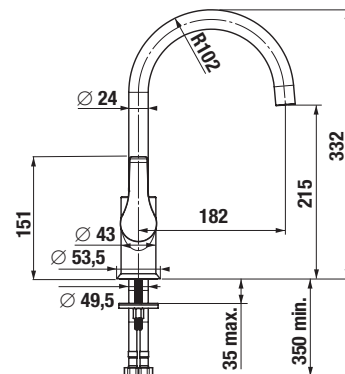

Číslo výrobku	Popis výrobku	Cena
H3511W10042611	drezová stojančeková batéria s vysokým výtokom, Cold Start, chróm	64,95 €