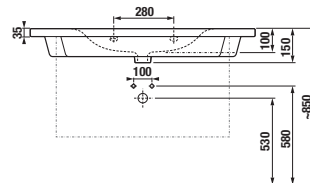

UMÝVADLÁ / SÉRIA MIO-N /

UMÝVADLO MIO-N 100 CM S

JIKA • perla **BLACK**

Číslo výrobku	Popis výrobku	yyy: 104	Cena	
			biela	čierna matná
H814713 xxx 1041	umývadlo 100 cm*	x	292,54 €	394,93 €

*súčasťou balenia je vyrovnávacia hmota

Objednať zvlášť:	Cena
H8903490000001 inštalčná súprava pre umývadlá	2,18 €
H8942460000001 miesto šetriaci sifón, rozstup rohových ventilov 200 mm, DN40	23,81 €
H3741R00040001 umývadlový sifón G$\frac{3}{4}$" × DN32, ABS, chróm	21,40 €
H3747100040001 umývadlový sifón Mio 5$\frac{3}{4}$"-32 mm, chróm, mosadz	38,67 €
H3917100040001 umývadlový výpusť Click-clack $\frac{3}{4}$", pre umývadlá s prepacom, chróm	18,94 €
H3742F07160001 umývadlový sifón Mio Style G$\frac{3}{4}$" × DN32, ABS, čierny matný	23,19 €
H3702F97161031 umývadlový výpusť Click-Clack $\frac{3}{4}$", pre umývadlá s prepacom, čierny matný	21,09 €

SKRINKA POD UMÝVADLO MIO-N 100 CM S

Číslo výrobku	Popis výrobku	Farba	
		biela/čelo lesklý lak	jaseň
H40J7174015001	skrinka pod umývadlo 100×45 cm H814713, 2 zásuvky	357,31 €	
H40J7174013421	skrinka pod umývadlo 100×45 cm H814713, 2 zásuvky		323,11 €

Objednať zvlášť:	Cena
H4944021760001 nohy Cube k závesným umývadlovým skrinkám, chróm, 1 pár, 240 mm	18,19 €

Skrinky pod umývadlo kombinujte s miesto šetriacim sifónom Jika H8942460000001. POZOR, rozstup rohových ventilov v tomto prípade musí byť 200 mm.