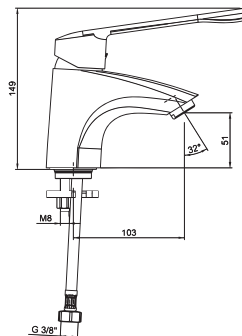

KÚPEĽŇA BEZ BARIÉR /

TECHNOLÓGIE
A BENEFITY

KÚPEĽNÉ SÉRIE
INSPIRÁCIE

PROJEKTOVÉ
A OSTATNÉ VÝROBKY

INŠTALÁČSKY
PROGRAM

UMÝVADLOVÁ BATÉRIA DEEP BY JIKA S LEKÁRSKOU PÁKOU S

Číslo výrobku	Popis výrobku	Cena
H3111U10041191	umývadlová stojančeková batéria bez automatického výpustu, lekárska páka, výtok 103 mm, prietok 5,7 l/min	74,79 €

UMÝVADLOVÁ BATÉRIA DEEP BY JIKA S LEKÁRSKOU PÁKOU S

Číslo výrobku	Popis výrobku	Cena
H3111U80041291	umývadlová stojančeková batéria bez automatického výpustu, lekárska páka, vysoká verzia, výtok 115 mm, prietok 5,7 l/min	79,51 €

LEKÁRSKA PÁKA

Číslo výrobku	Popis výrobku	Cena
H3901J00040051	lekárska páka pre kartuše Ø35mm, chróm	9,82 €

Lekárska páka je kompatibilná pre DINO, TALAS, TALAS TRENDY, LYRA SMART umývadlovej batérie.

Perlátory A525407400 (prietok 3,79 l/min) a A525407300 (prietok 7,6 l/min) s laminárnym prietokom sú vhodné do sanitárnych priestorov ako sú nemocnice, laboratóriá, a iné.