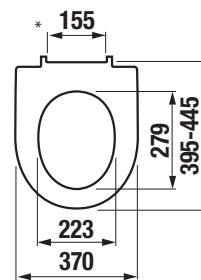

SPRCHOVACIE TOALETY, ZÁVESNÉ KLOZETY A BIDETY /

ZÁVESNÝ KLOZET LYRA PLUS

SLOWCLOSE
SLOWCLOSE
SLOWCLOSE

Číslo výrobku	Popis výrobku	Cena
H823380000001	závesný klozet Lyra plus, hlboké splachovanie	77,04 €

Tento výrobok je kompatibilný s WC doskou Roca Multiclean (A804054001 a A804054501).

Objednať zvlášť:	Popis výrobku	Cena
H8903840000631	duroplastová doska s poklopom, rýchlopúlnacie kovové úchyty	51,80 €
H8903850000631	duroplastová doska s poklopom, rýchlopúlnacie, SLOWCLOSE, kovové úchyty	60,92 €
H8933843000631	duroplastová WC doska s poklopom pre závesné klozety Lyra plus, príchytka z nerez	27,45 €
H8933870000001	termoplastová WC doska s poklopom pre závesné klozety, plastové príchytka	19,07 €
H8929920000001	Laufen vyrovnávací páska	13,28 €
H8926950000001	Laufen vyrovnávací sada	19,18 €
H8946140000001	Laufen vyrovnávací hmota	13,21 €

ODPORÚČAME
KOMBINOVAŤ S

STRANA 145

DUROPLASTOVÁ WC DOSKA S POKLOPOM LYRA PLUS S

SLOWCLOSE
SLOWCLOSE
SLOWCLOSE

Číslo výrobku	Popis výrobku	Cena biela
H8903840000631	duroplastová doska s poklopom, rýchlopúlnacie kovové úchyty	51,80 €
H8903850000631	duroplastová doska s poklopom, rýchlopúlnacie, SLOWCLOSE, kovové úchyty	60,92 €

Náhradné diely:	Popis výrobku	Cena
H8923840000001	pánty pre dosku na sedenie H8903850000631, náhradný diel	31,34 €
H8923850000001	kovové rýchlopúlnacie úchyty do keramiky pre uchytenie dosky na sedenie Lyra plus H890384/H890385	17,83 €
H8923860000001	set dorazov pre dosku na sedenie Lyra plus H890384/H890385	3,76 €

DUROPLASTOVÁ WC DOSKA S POKLOPOM LYRA PLUS

SLOWCLOSE
SLOWCLOSE
SLOWCLOSE