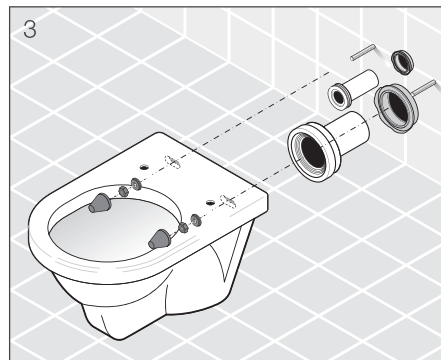

VÝHODY PODOMIETKOVÝCH MODULOV JIKA

- špičková kvalita a technológia podomietkových modulov pod tradičnou značkou
- moderné tlačidlá v novom dizajne
- ľahká inštalácia a údržba
- masívne oceľové rámy – stabilita testovaná pre WC a bidet na zaťaženie 400 kg
- predĺžená záruka 5 rokov, záručný servis u zákazníka ZADARMO
- špeciálne ANTIVANDAL tlačidlo pre verejné priestory
- špeciálny modul pre jadrá panelových bytov
- tichý chod
- jednoduchá montáž
- kvalitné použité materiály a spoľahlivosť vnútorných mechanizmov a vodných ciest
- najtichší napúšťací ventil na trhu, každý kus testovaný na 10 bar, rýchle napúšťanie
- plastové a silikónové tesnenia odolné proti zatekaniu
- moderný dizajn tlačidiel a hladký nehlučný chod
- rozširiteľnosť rámov o panel set a montážny rám pre pomocné úchyty
- široká ponuka náhradných dielov skladom
- ľahký prístup k servisu a náhradným dielom

Inštalujte pomocou vyrovnávacej hmoty H894614000001:

* Tekuté mydlo

** Vyrovnávaciu hmotu naneste vo vrstve hrúbky 5 –10 mm.

Inštalujte pomocou vyrovnávacej pásky H892992000001 a vyrovnávacej sady H892695000001:

Video na inštaláciu nájdete na www.youtube.com