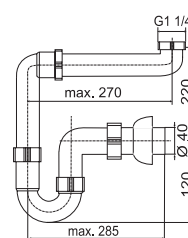

UMÝVADLOVÝ SIFÓN

Číslo výrobku	Popis výrobku	Cena
VS31601C000000	skrytý sifón pre umývadlo, G 1 ¼ × 40/50, s odtokovým kolenom, chrómovaná mosadzná pripojovacia rúra a chrómovaný kryt, odtok 40/50 mm, s upevňovacími skrutkami	34,01 €

PRIESTOROVO ÚSPORNÝ UMÝVADLOVÝ SIFÓN

Číslo výrobku	Popis výrobku	Cena
VS31090C00S000 SPECIAL line	priestorovo úsporný sifón pre umývadlo, G 1 ¼" × 40 mm, plast	5,95 €

WC DOSKA TERMOPLASTOVÁ

Číslo výrobku	Popis výrobku	Cena
VS56025C010000	WC doska termoplastová, s nastaviteľnými pánty z nerezovej ocele, s rýchloupinaním	21,88 €

WC DOSKA TERMOPLASTOVÁ

Číslo výrobku	Popis výrobku	Cena
VS56014C010000	WC doska termoplastová, s nastaviteľnými pánty z nerezovej ocele, s rýchloupinaním	34,43 €

WC DOSKA TERMOPLASTOVÁ

Číslo výrobku	Popis výrobku	Cena
VS56051C010000	WC doska termoplastová, s pántami z nerezovej ocele s nastaviteľnou rýchloupínacou montážou	23,22 €

WC DOSKA TERMOPLASTOVÁ

Číslo výrobku	Popis výrobku	Cena
VS56024C010000	WC doska termoplastová, s plastovými pántmi	20,05 €

TECHNOLÓGIE
A BENEFITY

KÚPEĽNÉ SÉRIE
INSPIRÁCIE

PROJEKTOVÉ
A OSTATNÉ VÝROBKY

INŠTALATÉRSKY
PROGRAM