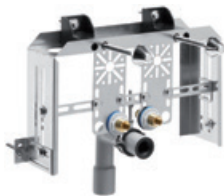

PODOMIETKOVÝ MODUL PRE BIDET