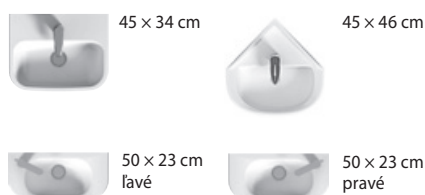

PREHĽAD / UMÝVADLÁ A SKRINKY POD UMÝVADLÁ / PODĽA SÉRIÍ /

PONTA

CUBE

PETIT

PREHĽAD / UMÝVADIELKA /

CUBITO STYLE

CUBITO PURE

DEEP BY JIKA

LYRA PLUS

ODPORÚČANÉ KOMBINÁCIE UMÝVADIEL A BATÉRIÍ JIKA

CUBITO

MIO

DEEP BY JIKA, BABY

CUBITO-N

PONTA STYLE

DEEP BY JIKA

PONTA STYLE

CUBITO-N

LYRA SMART

CUBIX

MIO STYLE

TALAS TRENDY

TECHNOLÓGIE
A BENEFITY

KÚPEĽNÉ SÉRIE
INSPIRÁCIE

PROJEKTOVÉ
A OSTATNÉ VÝROBKY

INŠTALÁČSKY
PROGRAM