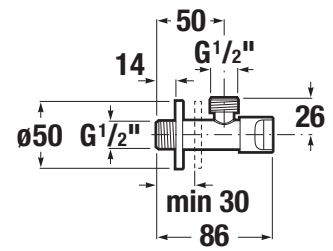

ROHOVÝ VENTIL RIO

Číslo výrobku	Popis výrobku	Cena
H3721R00040001 SPECIAL line	rohový ventil, keramický s krytkou, 1/2"×3/8", chróm	8,38 €
H3721R00040101 SPECIAL line	rohový ventil, keramický s krytkou, 1/2"×1/2", chróm	8,80 €

TECHNOLÓGIE
A BENEFITY

KÚPEĽNÉ SÉRIE
INŠPIRÁCIE

PROJEKTOVÉ
A OSTATNÉ VÝROBKY

INŠTALATÉRSKY
PROGRAM