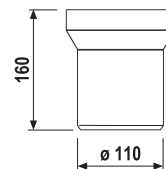

Číslo výrobku	Popis výrobku	Cena
VS58201C010000	pripojovací WC kus rovný, DN 100, dĺžka 160 mm, s tesnením	4,76 €