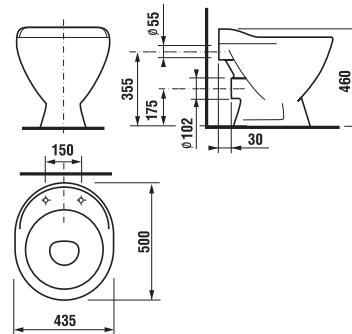

DETSKÝ ZÁVESNÝ KLOZET

závesné vyhotovenie detského klozetu je možné objednať zo sortimentu **LAUFEN Flora Kids H8200310000001** za cenu **221,83 €** bez DPH.

VÝLEVKA MIRA

Číslo výrobku	Popis výrobku	Cena
H8510460000001	stojacia výlevka Mira s plastovou mriežkou	206,43 €
Objednať zvlášť:		Cena
H8929990000001	inštalácia súprava	0,90 €
H8977010000001	gumová vložka – tesnenie prívodu vody	1,11 €
H8937100000001	plastová nádržka pre samostatne stojace klozety, bočný prívod vody 3/8", Dual Flush 3/6 l, vrátane kolena	46,04 €
H8950490000001	plastová mriežka	10,21 €