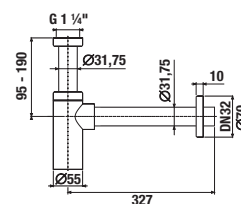

Číslo výrobku	Popis výrobku	Cena
H3741R00040001 SPECIAL line	umývadlový sifón G¾" × DN32, ABS, chróm	21,40 €