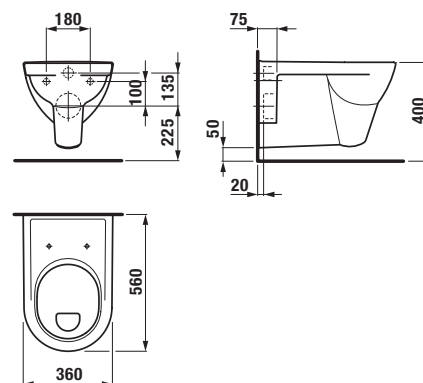

SLOWCLOSE
SLOWCLOSE
SLOWCLOSE