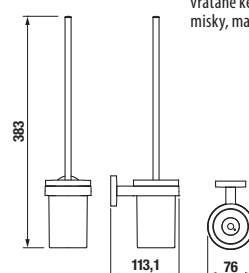

Číslo výrobku	Popis výrobku	Cena
H3842F10040001	WC súprava nástenná vrátane kefy a sklenenej misky, matné sklo/chróm	26,51 €