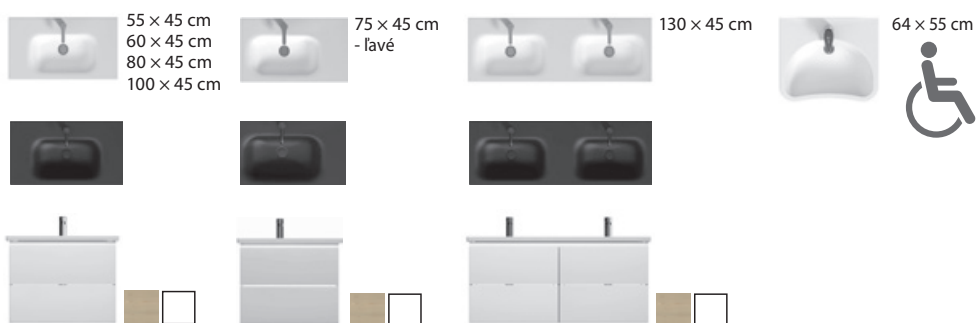

PREHĽAD / UMÝVADLÁ A SKRINKY POD UMÝVADLÁ / PODĽA SÉRIÍ /

CUBITO PURE

PURE

ASTRA

CUBITO STYLE

MIO-N

DEEP BY JIKA

LYRA PLUS (VIVA)