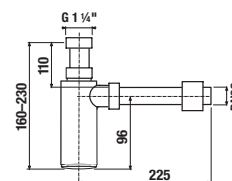

Číslo výrobku	Popis výrobku	Cena
H3742F07160001	umývadlový sifón Mio Style G¾" × DN32, ABS, čierny matný	23,19 €