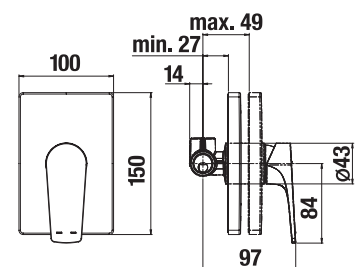

Číslo výrobku	Popis výrobku	Cena
H3311X60040001	sprchová podomietková páková batéria bez sprchovej sady, chróm, kompletná, vrátane mosadzného telesa	82,38 €

Objednať zvlášť:	Cena
H3651X00043621 sprchová sada (ručná sprcha Ø 130 mm, 4 funkcie, držiak sprchy, sprchová hadica 1,7 m)	61,17 €
H3651X00043631 sprchová sada (ručná sprcha 130×130 mm, 4 funkcie, držiak sprchy, sprchová hadica 1,7 m)	61,17 €
H3651X00044721 sprchová sada (ručná sprcha Ø 130 mm, 4 funkcie, sprchová tyč, mydelník chróm, sprchová hadica 1,7 m)	84,30 €
H3651X00044731 sprchová sada (ručná sprcha 130×130 mm, 4 funkcie, sprchová tyč, mydelník chróm, sprchová hadica 1,7 m)	84,30 €