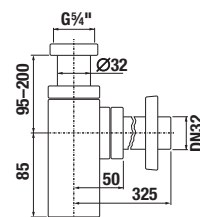

MIESTO ŠETRIACI UMÝVADLOVÝ SIFÓN MIO S

Číslo výrobku	Popis výrobku	Cena
H8942460000001	miesto šetriaci sifón, rozstup rohových ventilov 200 mm, DN40	23,81 €

PLASTOVÝ UMÝVADLOVÝ SIFÓN

Číslo výrobku	Popis výrobku	Cena
H8907320000001 SPECIAL line	plastový umývadlový/urinálový sifón	5,05 €

UMÝVADLOVÝ SIFÓN MIO S

Číslo výrobku	Popis výrobku	Cena
H3747100040001	umývadlový sifón Mio 3/4" – 32 mm, chróm, mosadz	38,67 €

UMÝVADLOVÝ SIFÓN S

Číslo výrobku	Popis výrobku	Cena
H3747300040001	umývadlový sifón 3/4" – 32 mm, chróm, mosadz	51,93 €

UMÝVADLOVÝ SIFÓN RIO

Číslo výrobku	Popis výrobku	Cena
H3741R00040001 SPECIAL line	umývadlový sifón G 1 1/4" × DN32, ABS, chróm	21,40 €

TECHNOLÓGIE
A BENEFITY

KÚPEĽNÉ SÉRIE
INŠPIRÁCIE

PROJEKTOVÉ
A OSTATNÉ VÝROBKY

INŠTALÁČSKY
PROGRAM