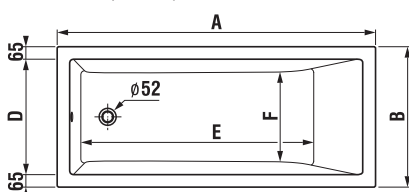

E = šírka okraja vane

Obrázky a technické nákresy vaňových výpustov nájdete na str. 211

inštaláčnne rozmery vane bez panelu

	A	B	C	D	E	F
180 × 80 cm	1800	800	1660	670	1345	525
170 × 75 cm	1700	750	1560	620	1240	475
170 × 70 cm	1700	700	1560	570	1140	425
160 × 75 cm	1600	750	1460	620	1140	475
160 × 70 cm	1600	700	1460	570	1140	425