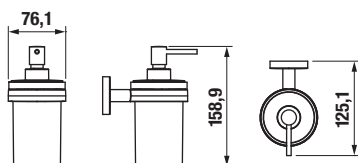

Číslo výrobku	Popis výrobku	Cena
H3832F20041001	držiak so skleneným dávkovačom mydla, matné sklo/chróm	24,91 €