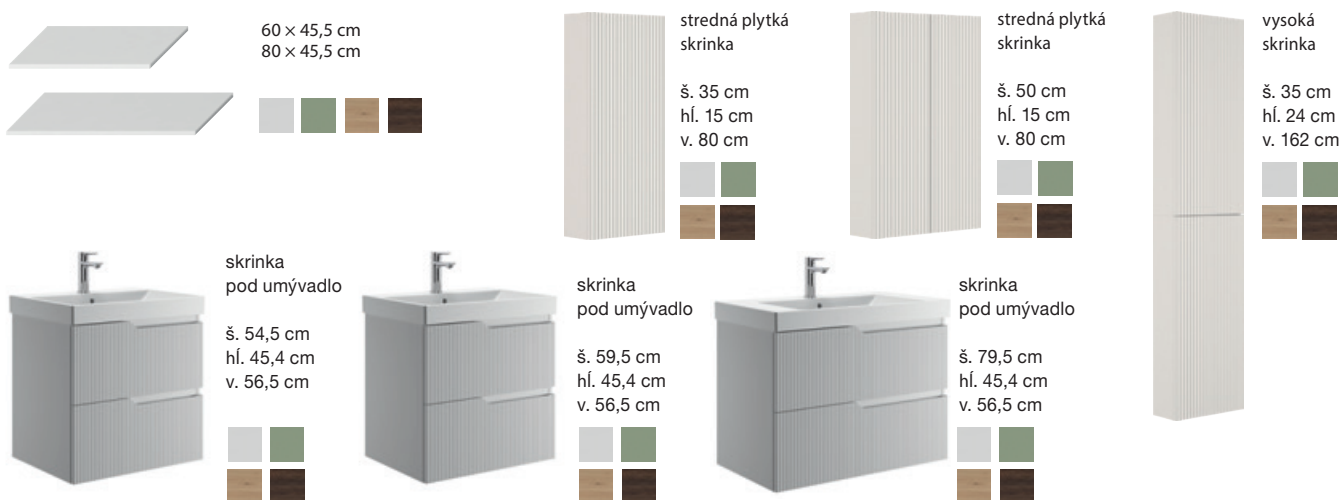

CUBITO STYLE