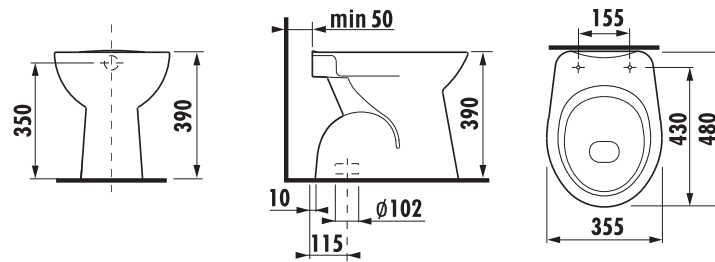

SAMOSTATNE STOJACE WC SO ZVISLÝM ODPADOM ZETA

Číslo výrobku	Popis výrobku	Odpad	Cena
H8223970000001*	samostatne stojace WC Zeta so zvislým odpadom, hlboké splachovanie	x	56,08 €

* Tento výrobok je kompatibilný s WC doskou Roca Multiclean (A804006001 alebo A804001001).

Objednať zvlášť:	Popis výrobku	Cena
H8929990000001	inštalácia sada pre klozet	0,90 €
H8932710000001	termoplastová doska s poklopom Zeta, plastové úchyty príchytky, dĺžkovo nastaviteľné na 400-440mm	14,75 €
H8932710000637	termoplastová doska s poklopom Zeta, ocelové úchyty (POZOR: obmedzená dĺžková nastaviteľnosť 407-425 mm)	14,72 €
H8977010000001	gumová vložka - tesnenie prívodu vody	1,11 €

SAMOSTATNE STOJACE WC S VODOROVNÝM ODPADOM ZETA