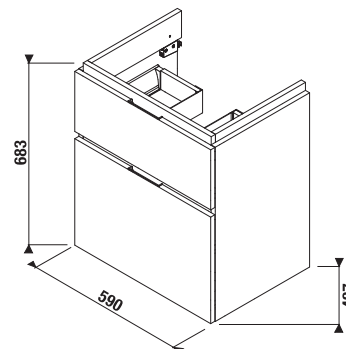

Číslo výrobku	Popis výrobku	Farba	
		biela/čelo lesklý lak	dub
H40J4234025001	skrinka pod umývadlo 60 cm H810423, 2 zásuvky	331,44 €	
H40J4234025191	skrinka pod umývadlo 60 cm H810423, 2 zásuvky		329,33 €
Objednať zvlášť:			Cena
H4944010390001	nohy k závesným umývadlovým skrinkám, chróm, (1 pár)		10,25 €

Skřinky pod umývadlo kombinujte s miesto šetriacim sifónom Jika H894246000001. POZOR, rozostup rohových ventilov v tomto prípade musí byť 200 mm.

Príplatok za povrchovú úpravu Jika perla je 48,02 €.

Číslo výrobku xxx = číslo farby (000 biela, 100 Jika perla).

TECHNOLÓGIE
A BENEFITY

KÚPEĽNÉ SÉRIE
INŠPIRÁCIE

PROJEKTOVÉ
A OSTATNÉ VÝROBKY

INŠTALÁČSKY
PROGRAM