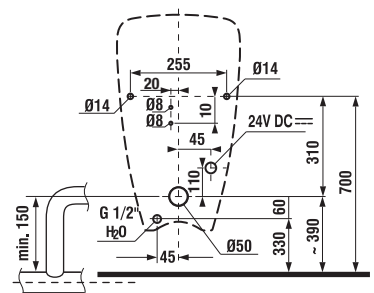

POZOR! INŠTALÁCIA URINÁLU LIVO si vyžaduje použitie skrutiek H892536 (dĺžka závitú 40 mm), súčasť balenia.

ODPORUČAME
KOMBINOVAŤ S VHDNÝM
MODULOM PRE URINÁLY

STRANA 145

- 1 - vtoková armatúra s tesnením
- 2 - elektromagnetický ventil
- 3 - keramický urinál
- 4 - elektronika s radarovým senzom na napájanie 24 V
- 5 - sífón
- 6 - odpadové potrubie Ø 50 mm
- 7 - prepovacie hadičky
- 8 - privodný kábel 24 V
- 9 - rohový ventil pre prívod vody