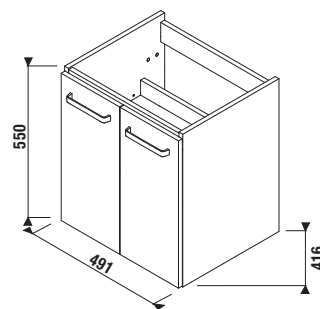

Číslo výrobku	Popis výrobku	Farba biela/želo pololesklý lak
H40J3932003001	skrinka s 2 dverami pre umývadlo 55 cm H810381	116,25 €