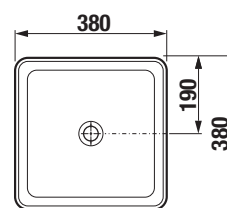

Pre umývadlové misy bez prepadu používajte iba prietokové umývadlové výpusty.

Odporúčame kombinovať s umývadlovými batériami pre umývadlové misy Cubito-N, Mio-N, Mio Style alebo Cube. Vhodné k inštalácii na umývadlovú dosku. Umývadlovú dosku Cubito nájdete na str. 82, vrchnú dosku na skrinky Mio-N nájdete na str. 61, umývadlovú dosku Cubito Style nájdete na str. 68. Šablóna pre výrez na sifón je súčasťou balenia umývadla.