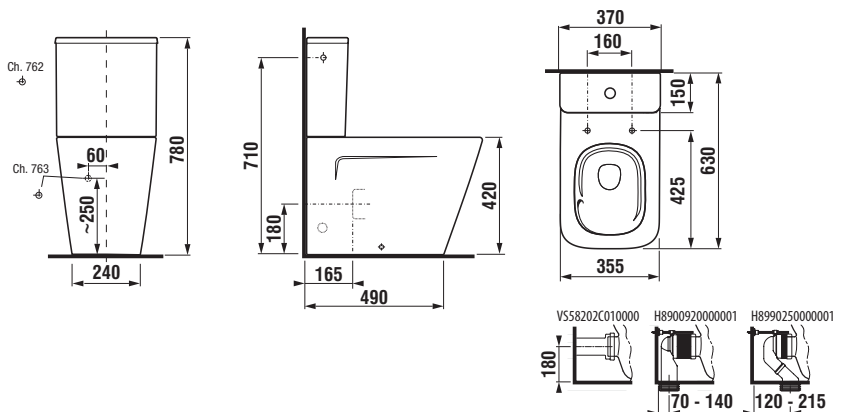

NOVINKA

KOMBIKLOZET PURE STYLE VORTEX

Číslo výrobku	Popis výrobku	Napúšťanie	Splach. mech. súčasťou	Odpad	Inštalácia súprava súčasťou	Cena biela
H8254210000001* SPECIAL line	WC kombináčna misa kapotovaná k stene, Vario odpad, oplachový kruh Vortex/rimless, hlboké splachovanie 4,5/3l a 4/2l (pre nádržku H827422)			x	x	151,96 €
H8274220007621* SPECIAL line	WC nádrž, bočné napúšťanie vody, Dual Flush 4,5/3l a 4/2l (vrátane splachovacieho mechanizmu)	x	x		x	61,15 €
H8254210002311* SPECIAL line	WC kombináčna misa kapotovaná k stene, Vario odpad, oplachový kruh Vortex/rimless, hlboké splachovanie 4,5/3l a 4/2l (pre nádržku H827423)			x	x	151,96 €
H8274230007631* SPECIAL line	WC nádrž, spodné napúšťanie vody, Dual Flush 4,5/3l a 4/2l (vrátane splachovacieho mechanizmu)	x	x		x	61,15 €

Objednať zvlášť:

	Cena biela
H8904240000631* WC doska s poklopom, slowclose, kovové úchyty	58,94 €
H8990250000001 Laufén odpadové koleno pre vzdialenosť 220–305 mm, zvislé	33,75 €
H8900920000001 Laufén odpadové koleno pre vzdialenosť 70–220 mm, zvislé, rezateľné	33,05 €
VS58202C010000 pripojovací WC kus rovný, DN 100, dĺžka 250 mm, s tesnením	5,52 €

* Dostupné v priebehu 2. štvrtroka 2026

160 161