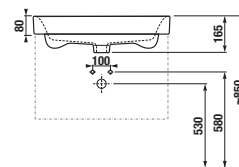

TECHNOLÓGIE
A BENEFITY

KÚPEĽNÉ SÉRIE
INSPIRÁCIE

PROJEKTOVÉ
A OSTATNÉ VÝROBKY

INŠTALÁČSKY
PROGRAM