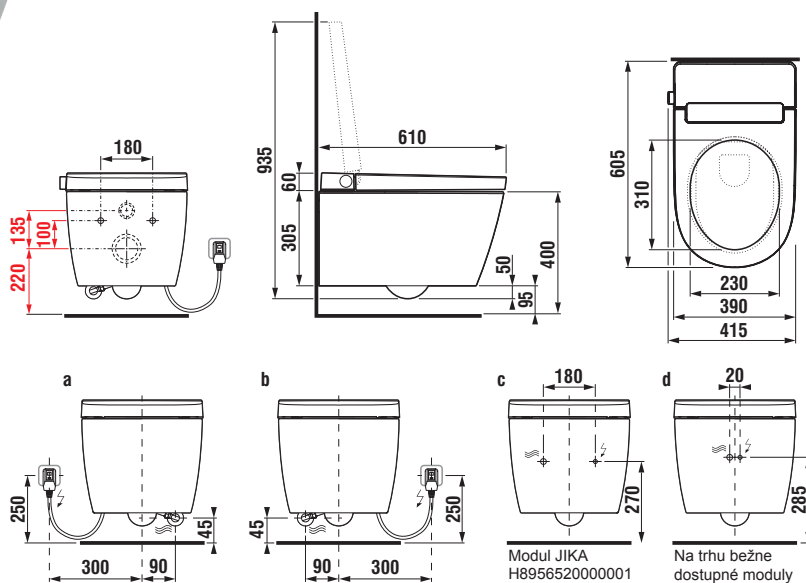

SPRCHOVACIE TOALETY, ZÁVESNÉ KLOZETY A BIDETY /

ZÁVESNÁ SPRCHOVACIA TOALETA JIKACLEAN MILA

Číslo výrobku	Popis výrobku	Cena
H8215230000001 SPECIAL line	závesný klozet so zabudovanou bidetovacou tryskou JIKAclean MILA, rimless, hlboké splachovanie, skryté uchytenie, antibakteriálna vyhrievaná WC doska s poklopom SLOWCLOSE, kovové úchyty, diaľkový ovládač s nástenným držiakom, prídavné otočné tlačidlo, možnosť odstraňovania vodného kameňa.	886,81 €

Príslušenstvo:		Cena
H8925240000001	jednotka automatického splachovania Auto flush	66,19 €
H8946970000001	prostriedok na odstránenie vodného kameňa, 1 sada pre 2 použitie (celkom 2 vrecká)	27,45 €

Nutnosť pripojenia vody a elektriny.
Pre možnosť bezdotykového automatického splachovania nutnosť dokúpiť jednotku automatického splachovania zvlášť.

JEDNOTKA AUTOMATICKÉHO SPLACHOVANIA AUTO FLUSH

Číslo výrobku	Popis výrobku	Cena
H8925240000001	jednotka automatického splachovania	66,19 €

ZÁVESNÚ TOALETU JIKACLEAN MILA ODPORÚČAME
KOMBINOVAŤ S MODULOM H8956520000001
A SPLACHOVACÍMI TLAČIDLAMI JIKA

STRANA 145

TECHNOLÓGIE
A BENEFITY

KÚPEĽNÉ SÉRIE
INSPIRÁCIE

INŠTALÁČSKY
PROGRAM