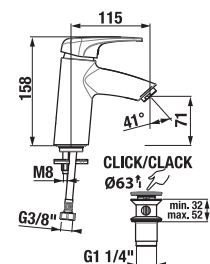

TECHNOLÓGIE
A BENEFITY

KÚPEĽNÉ SÉRIE
INŠPIRÁCIE

INŠTALÁČSKY
PROGRAM