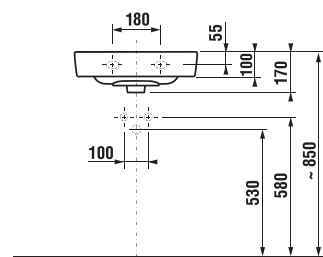

Číslo výrobku	Popis výrobku	yyy: 104	Cena biela
H8153800001041	umývadielko 40 cm	x	48,03 €

Objednať zvlášť:			Cena
H3747100040001	umývadlový sifón Mio 3/4"-32 mm, chróm, mosadz		38,67 €
H3917100040001	umývadlový výpusť Click-clack 3/4", pre umývadlá s prepacom, chróm		18,94 €
H3742F07160001	umývadlový sifón Mio Style G3/4" x DN32, ABS, čierny matný		23,19 €
H3702F97161031	umývadlový výpusť Click-Clack 3/4", pre umývadlá s prepacom, čierny matný		21,09 €
H8903490000001	inštalčná súprava pre umývadlá		2,18 €