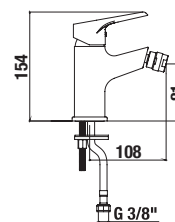

Číslo výrobku	Popis výrobku	Cena
H3411W10041101	bidetová stojančeková páková batéria bez automatického výpustu, chróm	63,90 €
Objednať zvlášť:		Cena
H3917100040001	umývadlový výpusť Click-Clack ¾", pre umývadla s prepadom, chróm	18,94 €