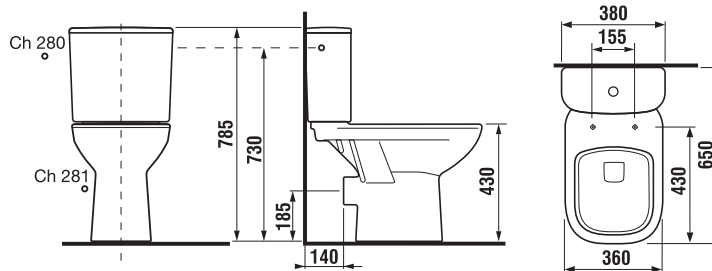

Číslo výrobku	Popis výrobku	Napúšťanie	Splach. mech. súčasťou	Odpad	Inštaláčná súprava súčasťou	Cena biela
H8266160002801*	kombiklozet (vrátane inštaláčnej sady)	x	x	x	x	185,74 €
H8266160002811*	kombiklozet (vrátane inštaláčnej sady)		x	x	x	195,04 €

* Tento výrobok je kompatibilný s WC doskou Roca Multiclean (A804057021).

Objednať zvlášť:	Popis výrobku	Cena biela
H8936103000631	duroplastová WC doska s poklopom Deep by Jika, odnímateľná, ocelové príchytky	40,37 €
H8936113000631	duroplastová WC doska s poklopom Deep by Jika, odnímateľná, ocelové príchytky, SLOWCLOSE	58,16 €