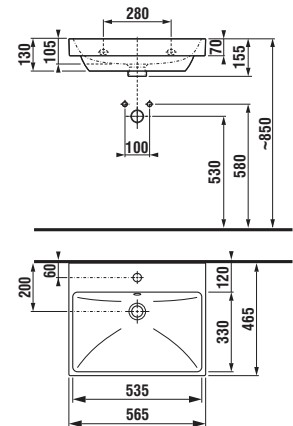

*Dostupné v priebehu 2. štvrťroka 2026

NOVINKA