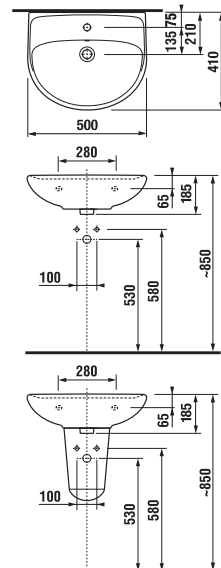

UMÝVADLÁ / SÉRIA LYRA PLUS /

UMÝVADLO LYRA PLUS 50 CM

MAGIC **FIX**

Číslo výrobku	Popis výrobku	yyy: 104 109		Cena biela
H814381000yyy1	umývadlo 50 cm	x	x	42,62 €
H8193910000001	kryt na sifón s inštalačnou súpravou (č. výr.: H8900130000001) použiteľný len s umývadlami 50, 55, 60, 65 cm			32,42 €
Objednať zvlášť:				Cena
H3747100040001	umývadlový sifón Mio 3/4"-32 mm, chróm, mosadz			38,67 €
H3917100040001	umývadlový výpusť Click-clack 3/4", pre umývadlá s prepacom, chróm			18,94 €
H3742F07160001	umývadlový sifón Mio Style G3/4" x DN32, ABS, čierny matný			23,19 €
H3702F97161031	umývadlový výpusť Click-Clack 3/4", pre umývadlá s prepacom, čierny matný			21,09 €
H8903490000001	inštalačná súprava pre umývadlá			2,18 €

UMÝVADLO LYRA PLUS 55 CM

MAGIC **FIX**

Číslo výrobku	Popis výrobku	yyy: 104 109		Cena biela
H814382000yyy1	umývadlo 55 cm	x	x	45,93 €
H8193910000001	kryt na sifón s inštalačnou súpravou (č. výr.: H8900130000001) použiteľný len s umývadlami 55, 60, 65 cm			32,42 €
Objednať zvlášť:				Cena
H3747100040001	umývadlový sifón Mio 3/4"-32 mm, chróm, mosadz			38,67 €
H3917100040001	umývadlový výpusť Click-clack 3/4", pre umývadlá s prepacom, chróm			18,94 €
H3742F07160001	umývadlový sifón Mio Style G3/4" x DN32, ABS, čierny matný			23,19 €
H3702F97161031	umývadlový výpusť Click-Clack 3/4", pre umývadlá s prepacom, čierny matný			21,09 €
H8903490000001	inštalačná súprava pre umývadlá			2,18 €