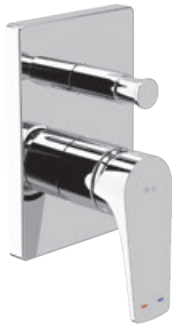

VAŇOVÁ PODOMIETKOVÁ BATÉRIA BEZ SPRCHOVEJ SADY CUBITO-N S