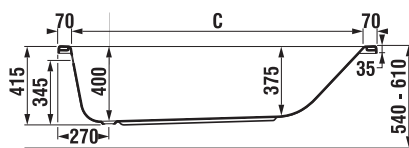

E = šírka okraja vane

Obrázky a technické nákresy vaňových výpustov nájdete na str. 211

inštaláčnne rozmery vane bez panelu

	A	B	C	D	E	F
180 × 80 cm	1800	800	1660	670	1345	525
170 × 75 cm	1700	750	1560	620	1240	475
170 × 70 cm	1700	700	1560	570	1140	425
160 × 75 cm	1600	750	1460	620	1140	475
160 × 70 cm	1600	700	1460	570	1140	425