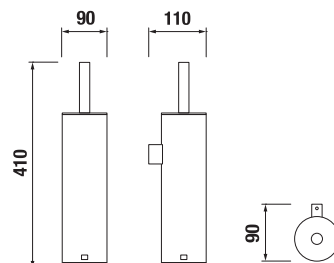

Číslo výrobku	Popis výrobku	Cena
H3843D10040001	WC súprava vrátane kefy, nástenná, chróm	92,89 €