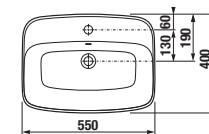

UMÝVADLÁ / SÉRIA LYRA PLUS /

Umývadlové misy Lyra Plus v troch farebných variantoch

UMÝVADLOVÁ MISA LYRA PLUS OBDĽŽNIKOVÁ 55x40 CM

BLACK

BLACK

Číslo výrobku	Popis výrobku	yyy:104 112		Cena biela 000	Cena čierna matná 716	Cena biela matná 757
H818382xxx001	umývadlová misa obdĺžniková, 550x400 mm, s armatúrnou doskou, s prepadom	x		99,30 €	134,06 €	134,06 €
H818382xxx001	umývadlová misa obdĺžniková, 550x400 mm, s armatúrnou doskou, bez prepadu		x	99,30 €	134,06 €	134,06 €

Číslo výrobku xxx = číslo farby (000 biela, 716 čierna matná, 757 biela matná).
Číslo výrobku yyy = prepad (104 s prepadom, s otvorom pre batériu, 112 bez prepadu, bez otvoru pre batériu).

Umývadlový výpusť nie je súčasťou dodávky; nutné objednať zvlášť.

Objednať zvlášť:

Číslo výrobku	Popis výrobku	000	716	757
H898184xxx0001	Laufen umývadlový výpusť s keramikovou krytkou, prietočný	47,51 €	71,27 €	59,39 €

Objednať zvlášť: