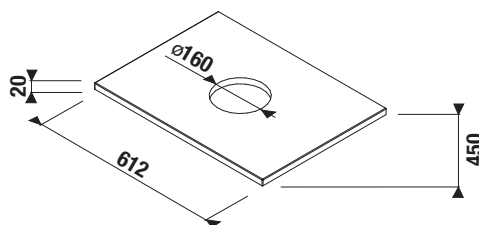

VRCHNÉ DOSKY SKRINIEK MIO-N POD UMÝVADLOVÉ MISY 61 A 76 CM S VÝREZOM PRE SIFÓN S

Číslo výrobku	Popis výrobku	Farba dosky	
		biela	jaseň
H46J7120015001	vrchná doska skrinky pod umývadlovú misu 61 cm, s výrezom pre sifón uprostred	90,11 €	
H46J7120013421	vrchná doska skrinky pod umývadlovú misu 61 cm, s výrezom pre sifón uprostred		102,71 €
H46J7130015001	vrchná doska skrinky pod umývadlovú misu 76 cm, s výrezom pre sifón uprostred	102,56 €	
H46J7130013421	vrchná doska skrinky pod umývadlovú misu 76 cm, s výrezom pre sifón uprostred		107,60 €