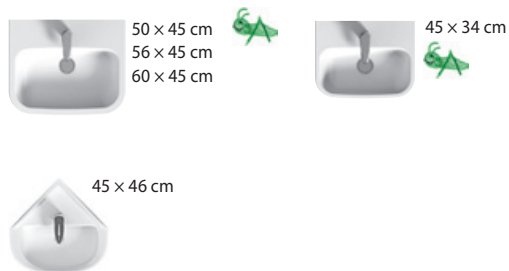

DEEP BY JIKA