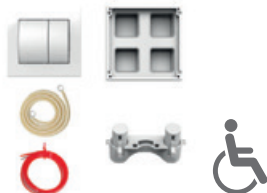

PNEUMATICKÝ SET

Dĺžka hadičky 2,35 m.

Číslo výrobku	Popis výrobku	Cena
H8956430000001	Pneumatický set pre podomietkové moduly H895651/H895652	85,04 €