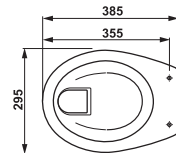

TECHNOLÓGIE
A BENEFITY

KÚPEĽNÉ SÉRIE
INŠPIRÁCIE

PROJEKTOVÉ
A OSTATNÉ VÝROBKY

INŠTALATÉRSKY
PROGRAM

PROJEKTOVÉ VÝROBKY /

NÁDRŽKA PRE SAMOSTATNE STOJACE KLOZETY

Číslo výrobku	Popis výrobku	Cena
H8937100000001	plastová nádržka pre samostatne stojace klozety, bočný prívod vody 3/8", Dual Flush 3/6 l, vrátane kolena	46,04 €
H8937110000001	plastová nádržka pre samostatne stojacie klozety, bočný prívod vody 3/8", s detským motívom lúčneho koníka, Dual Flush, 3/6 l, vrátane kolena	46,04 €