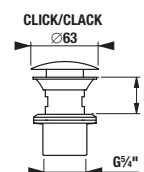

Číslo výrobku	Popis výrobku	Cena
H3702F97161031	umývadlový výpusť Click-clack 3/4", pre umývadlá s prepacom, čierny matný	21,09 €