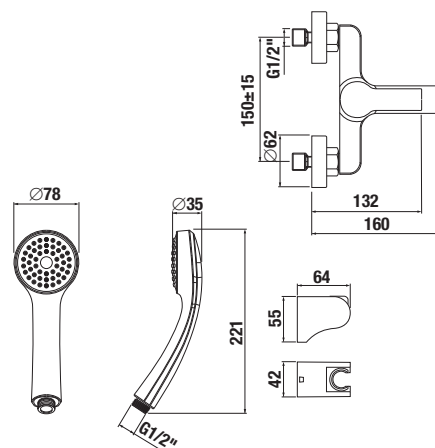

TECHNOLÓGIE
A BENEFITY

KÚPEĽNÉ SÉRIE
INSPIRÁCIE

PROJEKTOVÉ
A OSTATNÉ VÝROBKY

INŠTALÁČSKY
PROGRAM

VODOVODNÉ BATÉRIE A SPRCHOVÉ PRÍSLUŠENSTVO /

NOVINKA

SPRCHOVÝ VÝŠKOVO NASTAVITELNÝ STĹP CUBIX

46 cm
výškovno
nastaviteľný