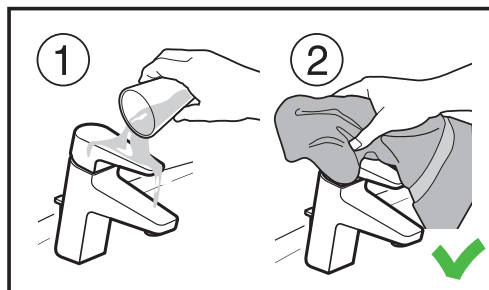

ÚDRŽBA BATÉRIÍ

TECHNOLÓGIE
A BENEFITY

KÚPEĽNÉ SÉRIE
INŠPIRÁCIE

PROJEKTOVÉ
A OSTATNÉ VÝROBKY

INŠTALATÉRSKY
PROGRAM

TECHNOLÓGIA / NÁBYTKU JIKA /

Nábytok Jika sa okrem dobrej ceny vyznačuje vysokou odolnosťou proti vlhkosti i mechanickému poškodeniu. Na jeho výrobu sa používajú iba tie najkvalitnejšie lepidlá. ABS hrany s hrúbkou 2 a 0,8 mm sú z materiálu s vysokou odolnosťou proti mechanickému poškodeniu. Závesy skriniek majú nosnosť až 150 kg. Pánty renomovanej značky Hettich vydržia neuveriteľných 150 000 cyklov, rovnako kvalitné sú i spomaľovače dveriek a zásuviek. Vďaka vyššej hustote drevotrieskovej dosky (napr. výrobca Egger), z ktorej sú vyrobené korpusy, je materiál pevnejší v ohybe a v uchytení skrutiek. Navyše má minimálne emisie formaldehydu - emisná trieda E1 – E1/2. Povrchy drevotrieskových dosiek sú vybavené laminovou fóliou s gramážou 100 g/m². Na 5 strane lakované dverka zásuviek a skriniek používame MDF s vysoko lesklým 5vrstvom PUR lakom. Vzhľad lakovanej plochy sa nemení, nestarne, nežltne, lebo obsahuje UV filtre. Všetky sklenené výplne dveriek sú vyrobené z kaleného bezpečnostného skla. Kúpeľňové osvetlenia spĺňajú európske normy a vďaka vysokému krytiu IP44 je možné ich umiestniť už do zóny 2, 180 cm od podlahy.