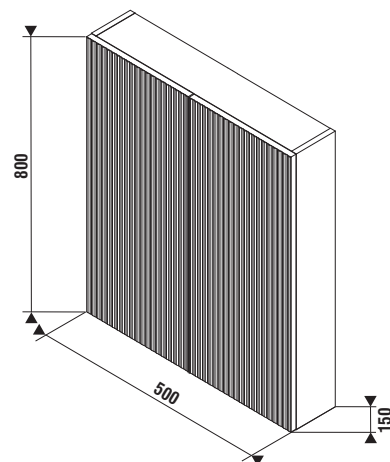

*Dostupné v priebehu 2. štvrťroka 2026

NOVINKA

STREDNÁ PLYTKÁ SKRINKA CUBITO STYLE

biela matná

zelená mint

drevodekor

tmavý orech

Číslo výrobku	Popis výrobku	Farba			
		biela matná	zelená mint	drevo dekor	tmavý orech
H43J4412003041* SPECIAL line	stredná plytká skrinka, 2 dvierka ľavé/pravé, 2 sklenené poličky	444,90 €			
H43J4442003541* SPECIAL line	stredná plytká skrinka, 2 dvierka ľavé/pravé, 2 sklenené poličky		444,90 €		
H43J4442003551* SPECIAL line	stredná plytká skrinka, 2 dvierka ľavé/pravé, 2 sklenené poličky			444,90 €	
H43J4442003561* SPECIAL line	stredná plytká skrinka, 2 dvierka ľavé/pravé, 2 sklenené poličky				444,90 €