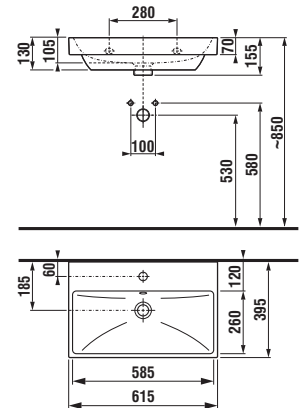

Nedá sa kombinovať s nábytkom Cubito Style.

NOVINKA