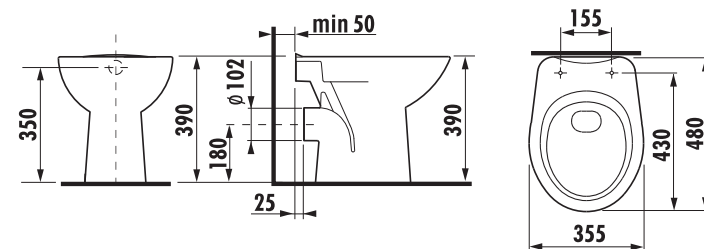

Číslo výrobku	Popis výrobku	Odpad	Cena
H8223960000001*	samostatne stojace WC Zeta s vodorovným odpadom, hlboké splachovanie	x	58,88 €

* Tento výrobok je kompatibilný s WC doskou Roca Multiclean (A804006001 alebo A804001001).

Objednať zvlášť:	Popis výrobku	Cena
H8929990000001	inštalácia súprava pre klozet	0,90 €
H8932710000001	termoplastová doska s poklopom Zeta, plastové úchyty príchytky, dĺžkovo nastaviteľné na 400-440mm	14,75 €
H8932710000637	termoplastová doska s poklopom Zeta, ocelové príchytky (POZOR: obmedzená dĺžková nastaviteľnosť 407-425 mm)	14,72 €
H8977010000001	gumová vložka - tesnenie prívodu vody	1,11 €