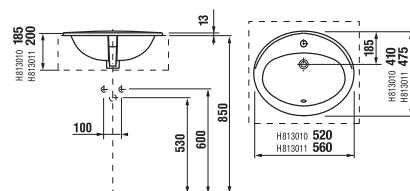

ZHORA ZÁPUSTNÉ UMÝVADLO IBON

Číslo výrobku	Popis výrobku	Cena biela
H8130100001041	zhora zápusťné umývadlo 52 cm, s prepacom na prednej strane	72,57 €
H8130110001041	zhora zápusťné umývadlo 56 cm, s prepacom na prednej strane	76,37 €