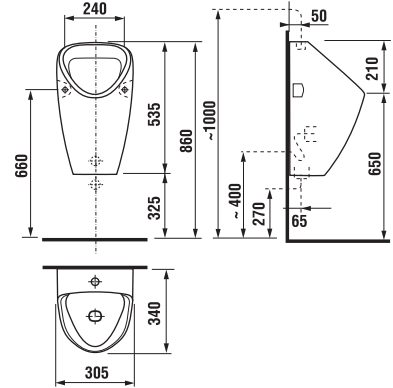

Číslo výrobku	Popis výrobku	Cena
H8430610000001	odsávací urinál Golem	131,20 €
Objednať zvlášť:		
H8903490008901	inštalácia súprava s bielymi krytkami	2,84 €
H8903490008911	inštalácia súprava s chrómovanými krytkami	4,42 €
H8920030000001	sifón, vodorovný/zvislý odpad	27,66 €
VS31410C0000000	urinálny sifón 0,5-4 l, vodorovný odpad	11,43 €
H8910620000001	sitko pre urinál Golem	6,59 €