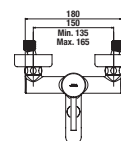

VODOVODNÉ BATÉRIE A SPRCHOVÉ PRÍSLUŠENSTVO /

SPRCHOVÁ PODOMIETKOVÁ BATÉRIA BEZ SPRCHOVEJ SADY MIO STYLE S

BLACK

Číslo výrobku	Popis výrobku	Cena
H3312F60040001	sprchová páková podomietková batéria, kompletná - mosadzné teleso + vrchná sada, chróm	56,14 €
H3312F67160001	sprchová páková podomietková batéria, kompletná - mosadzné teleso + vrchná sada, čierna matná	91,62 €

Objednať zvlášť:	Cena	
H3651X00043621	sprchová sada (ručná sprcha Ø 130 mm, 4 funkcie, držiak sprchy, sprchová hadica 1,7 m)	61,17 €
H3651X00043631	sprchová sada (ručná sprcha 130×130 mm, 4 funkcie, držiak sprchy, sprchová hadica 1,7 m)	61,17 €
H3651X00044721	sprchová sada (ručná sprcha Ø 130 mm, 4 funkcie, sprchová tyč, mydelník chróm, sprchová hadica 1,7 m)	84,30 €
H3651X00044731	sprchová sada (ručná sprcha 130×130 mm, 4 funkcie, sprchová tyč, mydelník chróm, sprchová hadica 1,7 m)	84,30 €
H3652F07163611	sprchová sada (ručná sprcha Ø 100 mm 3F, sprchová hadica 1,7m, držiak ručnej sprchy), čierna matná	54,11 €
H3652F07163731	sprchová sada (ručná sprcha Ø 100 mm 3F, sprchová hadica 1,7m, sprchová tyč 800 mm), čierna matná	85,02 €

VAŇOVÁ BATÉRIA BEZ SPRCHOVEJ SADY MIO STYLE S

BLACK

Číslo výrobku	Popis výrobku	Cena
H3212F70044001	vaňová nástenná páková batéria bez sprchovej sady, chróm	71,36 €
H3212F77164001	vaňová nástenná páková batéria bez sprchovej sady, čierna matná	98,96 €