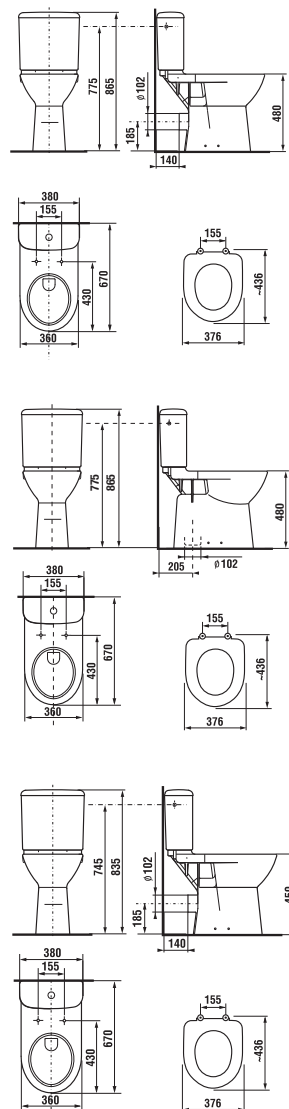

Príplatok za povrchovú úpravu Jika perla je 48,02 €.

Číslo výrobku xxx = číslo farby (000 biela, 100 Jika perla).