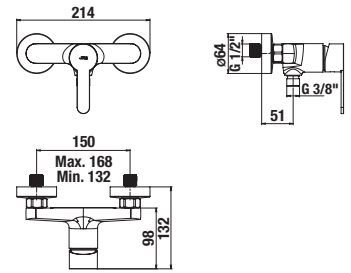

Objednať zvlášť:	Cena	
H3651R00043611	sprchová súprava (ručná sprcha Ø 100 mm, 3 funkcie, držiak ručnej sprchy, sprchová hadica 1,7 m, kovová)	41,19 €
H3651R00043731	sprchová súprava (ručná sprcha Ø 100 mm, 3 funkcie, sprchová tyč, sprchová hadica 1,7 m kovová)	59,58 €