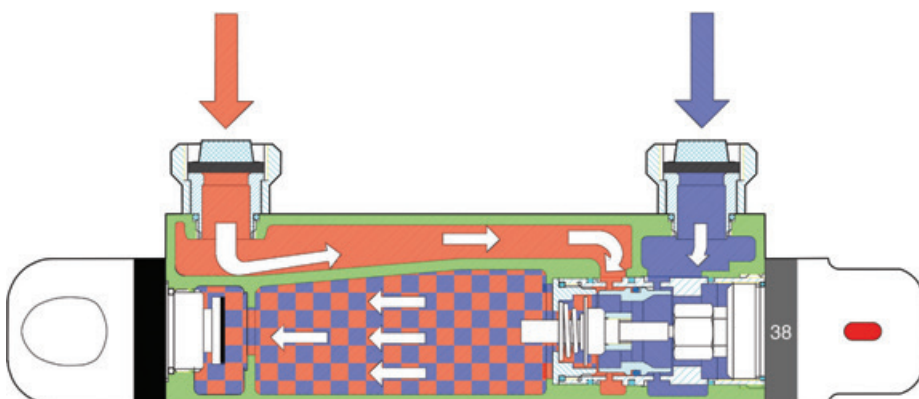

Výhody termostatov

■ rýchlosť a presnosť - Quick reaction

Vysoko kvalitný termostatický ventil zaistí okamžitú dodávku zmiešanej vody v požadovanej teplote.

■ úspora vody - Eco stop – tlačítko, ktoré sporí

Sprchový termostatický stĺp Mio disponuje ovládacím ventilom prietoku vody, ktorý obsahuje tlačítko oznamujúce užívateľovi dosiahnutie prietoku vody batérie na 50 %. Pre nastavenie vyššieho prietoku je potrebné tlačítko stlačením odblokovať.

■ bezpečnosť- Safety stop - tlačítko, ktoré chráni

Ovládanie termostatického ventilu obsahuje integrované bezpečnostné tlačítko, ktoré zamedzí nastaveniu teploty vyššej než telu príjemných a bezpečných 38 °C. Pre dosiahnutie teploty v rozmedzí viac než 38 °C maximálne však 50 °C je potrebné tlačítko stlačením odblokovať.

■ blokácia prívodu teplej vody

Ak prestane pritekať do batérie studená voda, chytrý termostat tento problém zachytí a ihneď zablokuje prívod horkej vody, takže užívateľ je v bezpečí i v tuto chvíľu.

■ stálosť nastavenej teploty vody

Chytrý termostat zaistí stálu, nekolísajúcu teplotu nastavenej vody.

■ duálny prepínač

U vaňového a sprchového termostatického stĺpu funguje prepínač, ktorý volí buď vaňový výtok alebo ručnú sprchu alebo hlavovú sprchu.

TECHNOLÓGIE
A BENEFITY

KÚPEĽNÉ SÉRIE
INŠPIRÁCIE

PROJEKTOVÉ
A OSTATNÉ VÝROBKY

INŠTALÁČSKY
PROGRAM