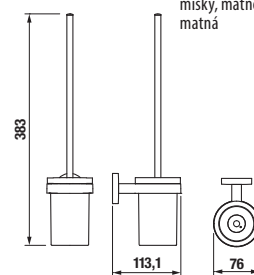

TECHNOLÓGIE
A BENEFITY

KÚPEĽŇOVÉ SÉRIE
INŠPIRÁCIE

PROJEKTOVÉ
A OSTATNÉ VÝROBKY

INŠTALÁČSKY
PROGRAM