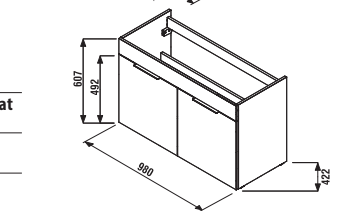

TECHNOLÓGIE
A BENEFITY

KÚPEĽNÉ SÉRIE
INŠPIRÁCIE

PROJEKTOVÉ
A OSTATNÉ VÝROBKY

INŠTALÁČSKY
PROGRAM