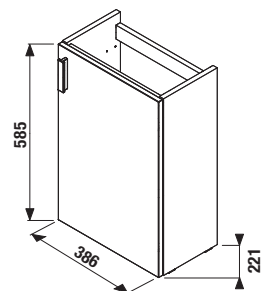

PACK
1+1

1+1 PACK
skrinka + umývadlo
- bezpečná doprava
- úsporný priestor pri doprave
- jednoduchá manipulácia

Číslo výrobku	Popis výrobku	Farba		
		biela/čelo pololesklý lak	sivá	jaseň
H45J5111753001	skrinka s 1 ľavo/pravými dverami, vr. umývadla bez prepadu 40 × 23 cm, otvor pre batériu VPRAVO	118,42 €		
H45J5111753011	skrinka s 1 ľavo/pravými dverami, vr. umývadla bez prepadu 40 × 23 cm, otvor pre batériu VPRAVO		133,87 €	
H45J5111755141	skrinka s 1 ľavo/pravými dverami, vr. umývadla bez prepadu 40 × 23 cm, otvor pre batériu VPRAVO			121,61 €

Objednať zvlášť:	Cena
A506403900 Roca prietočná umývadlová zátka pre umývadlá bez prepadu, kovová krytka Ø 72 mm, chróm	31,65 €

Nie je na odber samostatná skrinka ako náhradný diel.