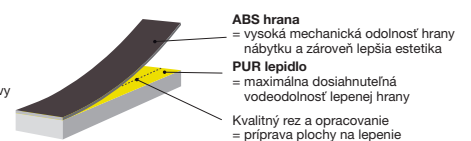

ABS hrany, PUR lepidlá

POROVNANIE Bežný nábytok

Lamino fólia gramáž 70 g/m². 3 vrstvom lak na báze kyselínového rozpúšťadla uvoľňuje škodlivý formaldehyd a má viditeľne nižší lesk – stupeň max. 70. Hrany sú lepené obyčajným taveným lepidlom, ktoré sa pri 10 hodinovom teste namáčania vo vode rozlepí.

Jika nábytok

Lamino fólia gramáž 100 g/m². 3-5 vrstvom PUR lak s vysokým leskom (90–97 stupňov lesku), z ktorého sa neuvolňuje formaldehyd, obsahuje UV filtre. ABS hrany s hrúbkou 2 a 0,8 mm sú lepené najkvalitnejším PUR lepidlom.