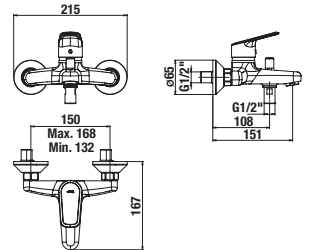

Objednať zvlášť:	Cena
H3651R00043611 sprchová súprava (ručná sprcha Ø 100 mm, 3 funkcie, držiak ručnej sprchy, sprchová hadica 1,7 m, kovová)	41,19 €

H3651R00043731 sprchová súprava (ručná sprcha Ø 100 mm, 3 funkcie, sprchová tyč, sprchová hadica 1,7 m kovová)	59,58 €
--	---------