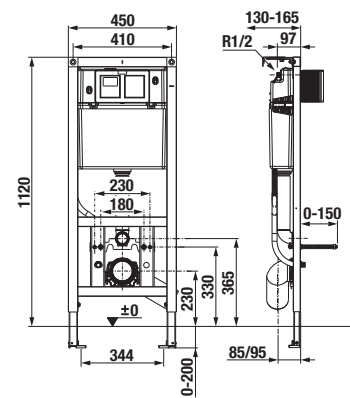

PODOMIETKOVÉ MODULY / S MONTÁŽNOU HĽBKOU OD 14 CM /

BASIC TANK SYSTEM PRE SAMOSTATNE STOJACE KLOZETY

Číslo výrobku	Popis výrobku	Cena
H895650000001	BASIC TANK SYSTEM pre samostatne stojace klozety - pre montáž na stenu s nutnosťou obmurovania, - rám vhodný pre samostatne stojace klozety - nádržka je izolovaná proti oroseniu - jednoduché pripojenie na stenu - tichý chod napúšťacieho ventilu - tlačidlá možno v priebehu užívania vymieňať - možnosti splachovania 2/4l, 3/4,5 l a 3/6 l - izolované koleno na zabránenie rosenia modulu a vodných ciest	79,31 €

Najlacnejší a zároveň najjednoduchší modul pre montáž na stenu pod značkou JIKA, pre samostatne stojace klozety.

Poznámka: Továrnske nastavenie splachovania podomietkového modulu je 3/6 l. Kompatibilný s tlačidlami splachovania JIKA PL3, PL8, PL9, PL11.

BASIC WC SYSTEM PRE ZÁVESNÉ KLOZETY

Číslo výrobku	Popis výrobku	Cena
H8956510000001	BASIC WC SYSTEM pre závesné klozety - pre montáž na stenu s nutnosťou obmurovania, - jednoduché pripojenie na stenu - nádržka je izolovaná proti oroseniu - tichý chod napúšťacieho ventilu - tlačidlá možno v priebehu užívania vymieňať - izolované koleno na zabránenie rosenia modulu a vodných ciest - nosnosť konštrukcie 400 kg - odpadové koleno DN 90/110 - možnosti splachovania 2/4l, 3/4,5 l a 3/6 l	108,42 €

Objednať zvlášť:	Cena
VS58913C000000 rovné odpadové pripojenie k WC modulu	19,15 €

Poznámka: Továrnske nastavenie splachovania podomietkového modulu je 3/6 l. Kompatibilný s tlačidlami splachovania JIKA PL3, PL8, PL9, PL11.

WC SYSTEM PRE ZÁVESNÉ KLOZETY S PRÍPRAVOU PRE BIDETOVACIU TOALETU