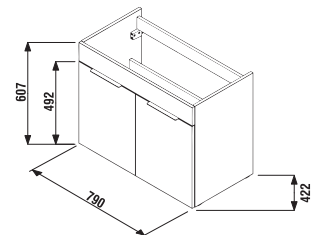

1+1 PACK
 skrinka + umývadlo
 - bezpečná doprava
 - úsporný priestor pri doprave
 - jednoduchá manipulácia

Nie je na odber samostatná skrinka ako náhradný diel.

SKRINKA S TENKÝM UMÝVADLOM CUBE 100 CM S

biela/čelo pololesklý lak