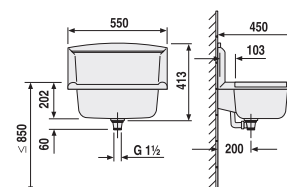

SKLÁPACÍ ROŠT PRE PLASTOVÚ VÝLEVKU

Číslo výrobku	Popis výrobku	Cena
VS60002C000099	sklápací rošt pre plastovú výlevku na stenu VS60001C010099, farba: antracit	11,62 €

VIACÚČELOVÉ UMÝVADLO

Číslo výrobku	Popis výrobku	Cena
VS60005C010099	viacúčelové umývadlo - odolné proti mrazom a vriacej vode, odolné proti zriedeným kyselinám, ľúhu a rozpúšťadlám, vrátane prepadovej a odtokovej armatúry G 1½, zátky s retiazkou, sítkom a upevňovacieho materiálu, súčasťou je nerezová závesná lišta na háčiky a mydelník	86,86 €