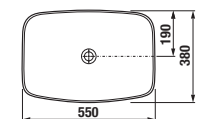

UMÝVADLÁ / SÉRIA LYRA PLUS /

UMÝVADLOVÁ MISA LYRA PLUS OBDĹŽNIKOVÁ 55x38 CM

Číslo výrobku	Popis výrobku	Cena	Cena	Cena
		biela	čierna matná	biela matná
H818383xxx1121	umývadlová misa obdĺžniková, 550x380 mm, bez armatúrnej dosky, bez prepadu	99,30 €	134,06 €	134,06 €

Číslo výrobku xxx = číslo farby (000 biela, 716 čierna matná, 757 biela matná).

Umývadlový výpusť nie je súčasťou dodávky; nutné objednať zvlášť.

Objednať zvlášť:

Číslo výrobku	Popis výrobku	000	716	757
H898184xxx0001	Laufen umývadlový výpusť s keramikou krytkou, prietokový	47,51 €	71,27 €	59,39 €

Objednať zvlášť:

Číslo výrobku	Popis výrobku	Cena
H3747100040001	umývadlový sifón Mio 3/4"-32 mm, chróm, mosadz	23,19 €
H3747300040001	umývadlový sifón 3/4"-32 mm, chróm, mosadz	38,67 €
H3742F07160001	umývadlový sifón Mio Style G3/4" x DN32, ABS, čierny matný	51,93 €
A506403900	prietoková umývadlová zátka pre umývadlá bez prepadu, kovová krytka Ø 72 mm, chróm (vhodné iba pre umývadlá bez prepadu)	31,65 €
A50640390C	prietoková umývadlová zátka pre umývadlá bez prepadu, keramická krytka Ø 72 mm, chróm (vhodné iba pre umývadlá bez prepadu)	48,76 €
VS30005C000000	Sanit prietoková umývadlová zátka G1 1/4x65x50, pre umývadlá bez prepadu, vrátane sitka, chróm	14,08 €

Vhodné k inštalácii na umývadlovú dosku. Umývadlovú dosku Cubito nájdete na str. 82, vrchnú dosku na skrinky Mio-N nájdete na str. 61, umývadlovú dosku Cubito Style nájdete na str. 68.

Šablóna pre výrez na sifón je súčasťou balenia umývadla.