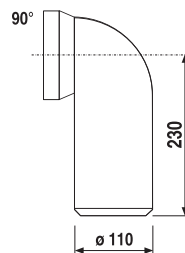

Číslo výrobku	Popis výrobku	Cena
VS58103C010000	pripojovacie WC koleno DN 100 - 90° s tesnením	4,76 €