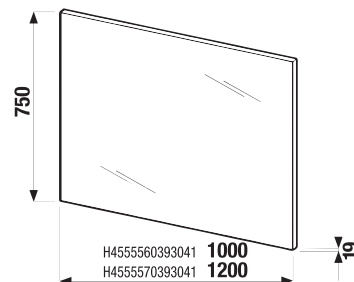

ZRKADLÁ A OSVETLENIE /

ZRKADLO CUBE NA DOSKE 100, 120 × 75 CM

Číslo výrobku	Popis výrobku	Farba dosky biela
H4555560393041	zrkadlo na doske 100 × 75 cm	70,88 €
H4555570393041	zrkadlo na doske 120 × 75 cm	80,31 €