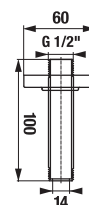

Číslo výrobku	Popis výrobku	Cena
H3661X00040011	sprchové rameno, stropné, 100 mm	31,93 €