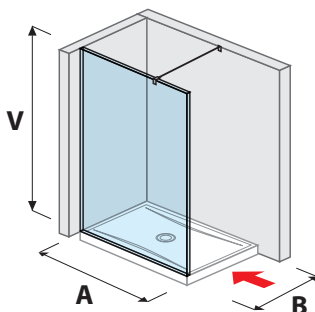

- transparentné sklo
- sklo arctic

SPRCHOVÉ PEVNÉ STENY

NOVINKA PONTA

80 × 195 cm
90 × 195 cm
100 × 195 cm
110 × 195 cm
120 × 195 cm

NION

80 × 195 cm
90 × 195 cm
100 × 195 cm

- transparentné sklo
- sklo arctic

PEVNÝ SEGMENT

NOVINKA PONTA

70 × 195 cm
75 × 195 cm
80 × 195 cm
90 × 195 cm

PREHĽAD / SPRCHOVÉ STENY / PODĽA DISPOZÍCIE /

SPRCHOVÉ STENY BEZRÁMOVÉ / WALK IN

sklenená stena PURE pevná 120, 130, 140 cm

A	B	V
120 cm	80/90 cm	200 cm
130 cm	80/90 cm	200 cm
140 cm	80/90 cm	200 cm

sklenená stena PURE bočná 70, 80 cm

A	B	V
70 cm	80/90 cm	200 cm
80 cm	80/90 cm	200 cm

sklenená stena PURE bočná 90, 100, 120, 130, 140 cm

A	B	V
90 cm	90 cm	200 cm
100 cm	80 cm	200 cm
120 cm	80/90 cm	200 cm
130 cm	80/90 cm	200 cm
140 cm	80/90 cm	200 cm