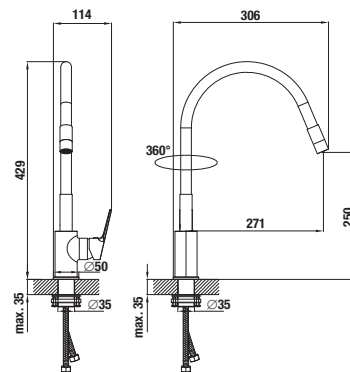

VODOVODNÉ BATÉRIE A SPRCHOVÉ PRÍSLUŠENSTVO /

NOVINKA

DREZOVÁ BATÉRIA CUBIX

BLACK

Číslo výrobku	Popis výrobku	Cena
H3512117744201 SPECIAL line	drezová stojanková batéria, flexibilný výtok s výklopným / otočným perlátorom - dva druhy prúdu, čierna - chróm	58,33 €
H3512117702201 SPECIAL line	drezová stojanková batéria, flexibilný výtok s výklopným / otočným perlátorom - dva druhy prúdu, sivá - chróm	58,33 €
H3512117164201 SPECIAL line	drezová stojanková batéria, flexibilný výtok s výklopným / otočným perlátorom - dva druhy prúdu, čierna - čierna	67,21 €

Flexibilný výtok s výklopným/otočným perlátorom – dva druhy prúdu.

NOVINKA

SPRCHOVÁ BATÉRIA CUBIX

BLACK

NOVINKA

VAŇOVÁ BATÉRIA CUBIX

BLACK

Číslo výrobku	Popis výrobku	Cena
H3312170041311 SPECIAL line	sprchová nástenná batéria so sprchovým príslušenstvom (ručná sprcha 1F, sprchová hadica 170 cm, držiak ručnej sprchy), chróm	58,33 €
H3312177161311 SPECIAL line	sprchová nástenná batéria so sprchovým príslušenstvom (ručná sprcha 1F, sprchová hadica 170 cm, držiak ručnej sprchy), čierna matná	69,96 €

Číslo výrobku	Popis výrobku	Cena
H3212170041311 SPECIAL line	vaňová nástenná batéria so sprchovým príslušenstvom (ručná sprcha 1F, sprchová hadica 170 cm, držiak ručnej sprchy), chróm	73,87 €
H3212177161311 SPECIAL line	vaňová nástenná batéria so sprchovým príslušenstvom (ručná sprcha 1F, sprchová hadica 170 cm, držiak ručnej sprchy), čierna matná	81,61 €

TECHNOLÓGIE
A BENEFITY

KÚPEĽNÉ SÉRIE
INSPIRÁCIE

PROJEKTOVÉ
A OSTATNÉ VÝROBKY

INŠTALÁČSKY
PROGRAM