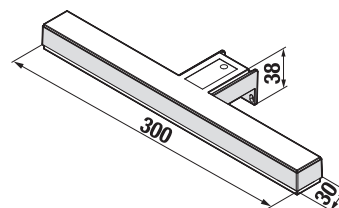

Číslo výrobku	Popis výrobku	Cena
H47J7303200001	svetlo Moonbox New, LED, IP 44, 1×8W, 510 lm, 300×25×83 mm, na montáž na sklo, dosku aj zrkadlovú skrinku	50,96 €