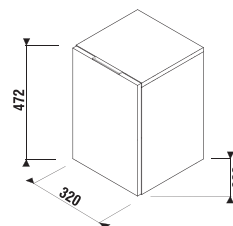

Číslo výrobku	Popis výrobku	Farba	
		biela	dub
H43J4201105001	nízka skrinka, 1 dvierka ľavé, 1 sklenená polička	221,57 €	
H43J4201105191	nízka skrinka, 1 dvierka ľavé, 1 sklenená polička		193,73 €
H43J4201205001	nízka skrinka, 1 dvierka pravé, 1 sklenená polička	221,57 €	
H43J4201205191	nízka skrinka, 1 dvierka pravé, 1 sklenená polička		193,73 €