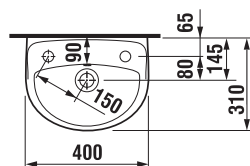

TECHNOLÓGIE
A BENEFITY

KÚPEĽNÉ SÉRIE
INŠPIRÁCIE

PROJEKTOVÉ
A OSTATNÉ VÝROBKY

INŠTALATÉRSKY
PROGRAM

UMÝVADLÁ / SÉRIA LYRA PLUS /

UMÝVADIELKO LYRA PLUS 40 CM

Číslo výrobku	Popis výrobku	yyy: 105	106	109	Cena biela
H815381000yyy1	umývadielko 40 cm	x	x	x	41,17 €
Objednať zvlášť:					Cena
H3747100040001	umývadlový sifón Mio 3/4" - 32 mm, chróm, mosadz				38,67 €
H3917100040001	umývadlový výpusť Click-Clack 3/4", pre umývadlá s prepacom, chróm				18,94 €
H3742F07160001	umývadlový sifón Mio Style G3/4" x DN32, ABS, čierny matný				23,19 €
H3702F97161031	umývadlový výpusť Click-Clack 3/4", pre umývadlá s prepacom, čierny matný				21,09 €
H8903490000001	inštaláčna súprava pre umývadlá				2,18 €