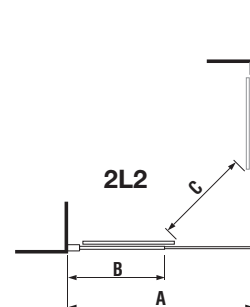

Číslo výrobku	Rozmery skiel (mm)	Rozmery skiel (mm)			Hrúbka
		A	B		
H251511	700	Min.	675	305	5
		Max.	700	330	
H251512	800	Min.	775	355	5
		Max.	800	380	
H251513	900	Min.	875	405	5
		Max.	900	430	
H251514	1 000	Min.	975	455	5
		Max.	1 000	480	
H251515	1 200	Min.	1 175	555	5
		Max.	1 200	580	

2L2	C	
	Min.	Max.
700x700	405	
800x800	Min.	455
	Max.	
900x900	Min.	505
	Max.	
1 000x700	Min.	490
	Max.	
1 000x800	Min.	510
	Max.	
1 200x700	Min.	550
	Max.	
1 200x800	Min.	570
	Max.	

DF – pevná sprchová stena (Walk-In)
L2 – sprchové dvere (nedá sa použiť samostatne)
2L2 – kompletný sprchovací kút 2x L2
L2-E – sprchové dvere do niky + kombinácia s LF-C
LF-C – pevný segment pre kombináciu s L2-E

TECHNOLÓGIE
A BENEFITY

KÚPEĽNÉ SÉRIE
INSPIRÁCIE

PROJEKTOVÉ
A OSTATNÉ VÝROBKY

INŠTALÁČSKY
PROGRAM