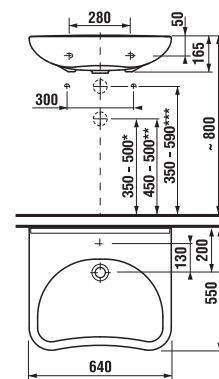

Číslo výrobku	Popis výrobku	yyy:		Cena biela
		104	109	
H813714000yyy1	zdravotné umývadlo 64 cm, bez prepadu	x	x	78,33 €
Objednať zvlášť:				
H8903490000001	inštalčná súprava pre umývadlá			2,18 €
H8939050000001	podomietkový umývadlový sifón vhodný pre zdravotné umývadlo Mio H813714			33,37 €
H8939060000001	dopojenie umývadla (plast) vrátane umývadlového výpustu (plast/inox)			30,36 €
H8939070000001	dopojenie umývadla (kov) vrátane umývadlového výpustu (plast/inox)			79,67 €
H8942460000001	miesto šetriaci sifón, rozstup rohových ventilov 200 mm, DN40			23,81 €