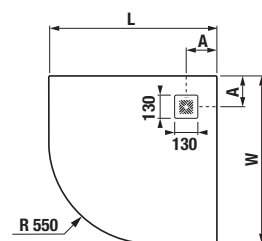

Číslo výrobku	Popis výrobku	Cena
H2142K6R100001	sprchová vanička z liateho mramoru štvrtkrhová, 800×800 mm, rádius 550mm, biela so štruktúrou, vrátane nerezovej krytky sifónu	166,58 €
H2142K7R100001	sprchová vanička z liateho mramoru štvrtkrhová, 900×900 mm, rádius 550mm, biela so štruktúrou, vrátane nerezovej krytky sifónu	185,11 €
H2142K6R110001	sprchová vanička z liateho mramoru štvrtkrhová, 800×800 mm, rádius 550mm, čierna so štruktúrou, vrátane nerezovej krytky sifónu	166,58 €
H2142K7R110001	sprchová vanička z liateho mramoru štvrtkrhová, 900×900 mm, rádius 550mm, čierna so štruktúrou, vrátane nerezovej krytky sifónu	185,11 €

rozmer vaničky	L	W	H	A
H2142K6	800	800	28	200
H2142K7	900	900	28	200

Objednať zvlášť:	Cena
H2951270000001 sifón pro sprchové vaničky Ø 90mm, bez krytky	32,72 €

Náhradné diely:	Cena
H2912K00040001 krytka sifónu pre sprchové vaničky Selina, nerezová oceľ leštená	14,81 €
H2912K04500001 krytka sifónu pre sprchové vaničky Selina, nerezová oceľ čierna	14,81 €
H2912K02680001 krytka sifónu pre sprchové vaničky Selina, nerezová oceľ biela	14,81 €