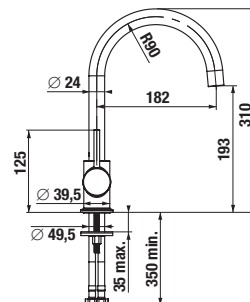

VODOVODNÉ BATÉRIE A SPRCHOVÉ PRÍSLUŠENSTVO /

DREZOVÁ BATÉRIA MIO STYLE S

Číslo výrobku	Popis výrobku	Cena
H3512F10042611	drezová stojánková batéria s vysokým výtokom, Cold Start, chróm	64,95 €
H3512F17162601	drezová stojánková páková batéria s otočným výtokovým ramienkom, Cold Start, čierna matná	86,57 €

Objednať zvlášť:	Cena
A5251679NB Roca rohový ventil 1/2" x 3/8", hranatý, čierny matný, 1 ks	21,61 €

UMÝVADLOVÁ PODOMIETKOVÁ BATÉRIA MIO STYLE S

Číslo výrobku	Popis výrobku	Cena
H3112F67161201	umývadlová podomietková batéria, kompletná - mosadzné teleso + vrchná sada, prietok 8 l/min, čierna matná	103,59 €

Objednať zvlášť:	Cena
H3742F07160001 umývadlový sifón G 3/4" x DN32, ABS, čierna matná	23,19 €
H3702F97161031 umývadlový výpusť Click-clack 3/4", pre umývadla s prepacom, čierny matný	21,09 €

SPRCHOVÁ BATÉRIA BEZ SPRCHOVEJ SADY MIO STYLE S

Číslo výrobku	Popis výrobku	Cena
H3312F70044001	sprchová nástenná páková batéria bez sprchovej sady, chróm	66,62 €
H3312F77164001	sprchová nástenná páková batéria bez sprchovej sady, čierna matná	80,39 €