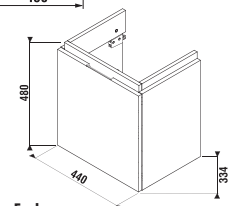

SKRINKA POD UMÝVADIELKO CUBITO 45 CM S

biela/čelo lesklý lak

dub

Číslo výrobku	Popis výrobku	Farba	
		biela/čelo lesklý lak	dub
H40J4213015001	skrinka pod umývadličko 45x34 cm H811422, 1 zásuvka	244,04 €	
H40J4213015191	skrinka pod umývadličko 45x34 cm H811422, 1 zásuvka		216,26 €