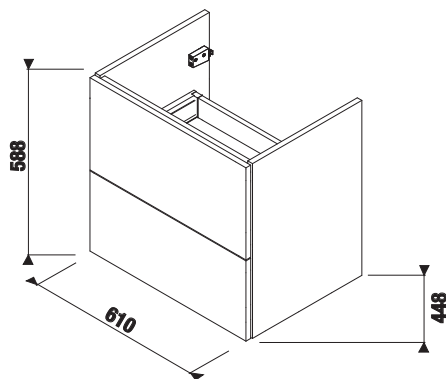

STREDNÁ SKRINKA MIO-N S