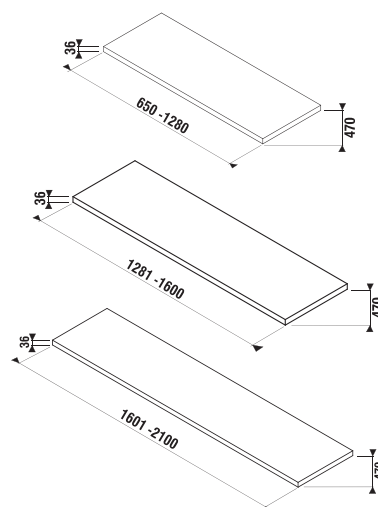

KÚPEĽŇOVÝ NÁBYTOK / SÉRIA CUBITO PURE /

DOSKA NA MIERU CUBITO

Číslo výrobku	Popis výrobku	Farba dosky	
		biela	dub
H46J420105001	atypická umývadlová doska rezaťelná 65 - 128 cm, bez otvoru, bez podpier	97,25 €	
H46J420105191	atypická umývadlová doska rezaťelná 65 - 128 cm, bez otvoru, bez podpier		106,97 €
H46J4210105001	atypická umývadlová doska rezaťelná 128,1-160 cm, bez otvoru, bez podpier	111,11 €	
H46J4210105191	atypická umývadlová doska rezaťelná 128,1-160 cm, bez otvoru, bez podpier		115,61 €
H46J4220105001	atypická umývadlová doska rezaťelná 160,1-210 cm, bez otvoru, bez podpier	125,03 €	
H46J4220105191	atypická umývadlová doska rezaťelná 160,1-210 cm, bez otvoru, bez podpier		125,03 €
H47J0040000001	podpera pod dosky na mieru, nastaviteľná, biela	69,42 €	
H4501331720001	podpera pod dosky na mieru, nastaviteľná, strieborná	52,89 €	

** kruhový výrez pre sifón umývadla podľa šablóny

** kruhový výrez pre sifón umývadla podľa šablóny

* výrez pre umývadlo (viď formulár pre objednanie umývadlových dosiek na stránke 86)

Výrezy vykonáva montážnik pri inštalácii.