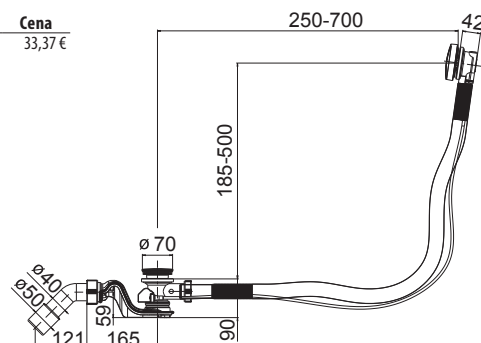

Číslo výrobku	Popis výrobku	Cena
VS35342C000000 SPECIAL line	vaňový odpad s prepacom, ovládací kábel 1000 mm, kompaktná montážna výška 90 mm, Ø 40/50 mm, ovládací jednotka s ochranou proti pretočeniu a zátku ventilu v chróme	33,37 €