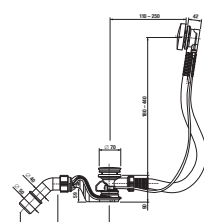

VS35333C56S+VS35333C00S