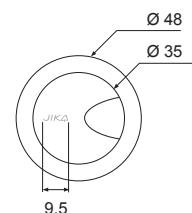

KOMBIKLOZETY, SAMOSTATNE STOJACE KLOZETY A BIDETY /

NÁHRADNÉ DIELY PRE KOMBIKLOZETY CUBITO STYLE

Číslo výrobku	Popis výrobku	Napúšťanie 	Splach. mech. súčasťou 	Odpad 	Cena biela
H829422xxx0001 SPECIAL line	WC nádržka, bočné napúšťanie vody, bez splachovacieho mechanizmu (náhradný diel)	x			47,65 €
H829423xxx0001 SPECIAL line	WC nádržka, spodné napúšťanie vody, bez splachovacieho mechanizmu (náhradný diel)	x			47,65 €
H8903760000001	vypúšťací ventil D8D vrátane splachovacieho tlačidla, náhradný diel				12,52 €
H8903750000001	napúšťací ventil, plastový nápusť, spodný prívod vody, náhradný diel				8,90 €
H8903730000001	napúšťací ventil, plastový nápusť, bočný prívod vody, náhradný diel				8,58 €
H8903770000003	Dual Flush splachovacie tlačidlo, náhradný diel				3,52 €
H890377160003 NOVINKA	Dual Flush splachovacie tlačidlo matné čierne, náhradný diel (kompatibilný iba s D8D vypúšťacím ventilom H890376)				5,82 €
H8903777570003 NOVINKA	Dual Flush splachovacie tlačidlo matné biele, náhradný diel (kompatibilný iba s D8D vypúšťacím ventilom H890376)				5,82 €
H8903771990003 NOVINKA	Dual Flush splachovacie tlačidlo brúsené zlaté, náhradný diel (kompatibilný iba s D8D vypúšťacím ventilom H890376)				9,95 €
H8994290000001	krytka bočného otvoru pre prívod vody				1,88 €
H8917530000001	inštalčná sada pre stojace klozety a bidety so skrytým upevnením				3,91 €

NOVINKA

NÁHRADNÉ DIELY PRE KOMBIKLOZETY CUBITO STYLE