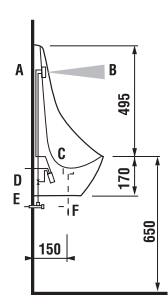

Číslo výrobku	Popis výrobku	Cena
H8411010004871	urinál Domino SENSOR, napájanie na 24 V DC s otvorom, vrátane inštaláčnej sady	391,25 €

Objednať zvlášť:	Popis výrobku	Cena
H8907300000001	sifón pre umývadlá a urinál Domino vrátane odpadového ventilu	8,37 €
H8907320000001	plastový umývadlový/urinálový sifón	5,05 €
H8907390000631	odpadový ventil pre sifón H890732, kov	2,54 €
H8907390000001	odpadový ventil pre sifón H890732, plast	2,14 €
H8940780000001	diaľkové ovládanie k infračerveným snímačom	23,31 €
H8950910000001	napájací zdroj pre max. 1 urinál Golem a Livo ANTIVANDAL, Domino SENSOR, 24V, DC, sieťové napájanie	52,19 €
H8950710000001	napájací zdroj pre max. 5 urinálov Golem/Livo ANTIVANDAL, Domino SENSOR 24 V, DC	52,91 €
H8950720000001	napájací zdroj pre max. 9 urinálov Golem/Livo ANTIVANDAL, Domino SENSOR 24 V, DC	68,66 €

Náhradné diely:	Popis výrobku	Cena
H8411010000001	urinál Domino, keramika, s otvorom pre ventil	129,33 €
H8940760000001	infračervený senzor pre Domino, sieťové napájanie	341,49 €
H8992100000001	inštaláčna súprava pre urinál	3,09 €