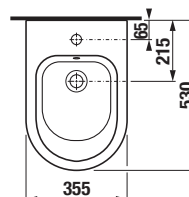

ODPORUČAME
KOMBINOVAŤ S

STRANA 145