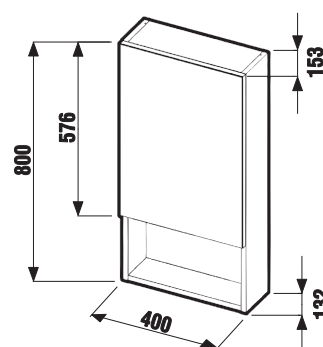

Číslo výrobku	Popis výrobku	Farba korpusu biela
H4532210383041	zrkadlová skrinka 40 × 80 cm	132,24 €