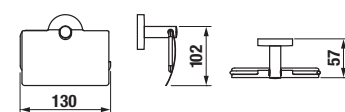

HÁČIK NA UTERÁKY MIO STYLE S

BLACK

Číslo výrobku	Popis výrobku	Cena
H3812F37160001	háčik na uteráky, čierna matná	10,45 €

DVOJITÝ HÁČIK NA UTERÁKY MIO STYLE S

BLACK

Číslo výrobku	Popis výrobku	Cena
H3812F37160101	dvojitý háčik na uteráky, čierna matná	12,44 €

ZÁVESNÁ TYČ NA UTERÁKY 60 CM MIO STYLE S

BLACK

Číslo výrobku	Popis výrobku	Cena
H3812F27160001	závesná tyč na uteráky 60 cm, čierna matná	26,15 €

ZÁVESNÁ TYČ NA UTERÁKY 40 CM MIO STYLE S

BLACK

Číslo výrobku	Popis výrobku	Cena
H3812F17160001	závesná tyč na uteráky 40 cm, čierna matná	24,70 €

SKLENENÁ POLIČKA VRÁTANE DRŽIAKOV 40 CM MIO STYLE S

BLACK

Číslo výrobku	Popis výrobku	Cena
H3852F17160001	sklenená polička vrátane držiakov, matné sklo/čierna matná	22,01 €

DRŽIAK TOALETNÉHO PAPIERA S KRYTOM MIO STYLE S

BLACK

Číslo výrobku	Popis výrobku	Cena
H3842F27160001	držiak toaletného papiera s krytom, čierna matná	18,59 €

DRŽIAK NÁHRADNÉHO TOALETNÉHO PAPIERA MIO STYLE S

BLACK

Číslo výrobku	Popis výrobku	Cena
H3842F27161011	držiak náhradného toaletného papiera, čierna matná	20,74 €

WC SÚPRAVA MIO STYLE S

BLACK

Číslo výrobku	Popis výrobku	Cena
H3842F17160001	WC súprava nástenná vrátane kedy a sklenenej misky, matné sklo/čierna matná	33,18 €

TECHNOLÓGIE
A BENEFITY

KÚPEĽŇOVÉ SÉRIE
INŠPIRÁCIE

PROJEKTOVÉ
A OSTATNÉ VÝROBKY

INŠTALÁČSKY
PROGRAM