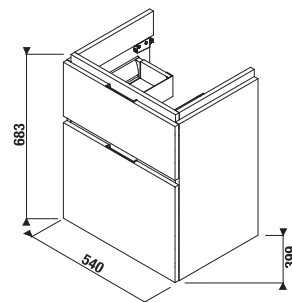

Číslo výrobku	Popis výrobku	Farba	
		biela/čelo lesklý lak	dub
H40J4224025001	skrinka pod umývadlo 55 cm H810422, 2 zásuvky	315,66 €	
H40J4224025191	skrinka pod umývadlo 55 cm H810422, 2 zásuvky		317,78 €

Objednať zvlášť:		Cena
H4944010390001	nohy k závesným umývadlovým skrinkám, chróm, (1 pár)	10,25 €

Skřinky pod umývadlo kombinujte s miesto šetriacim sifónom Jika H8942460000001. POZOR, rozostup rohových ventilov v tomto prípade musí byť 200 mm.

Príplatok za povrchovú úpravu Jika perla je 48,02 €.

Číslo výrobku xxx = číslo farby (000 biela, 100 Jika perla).