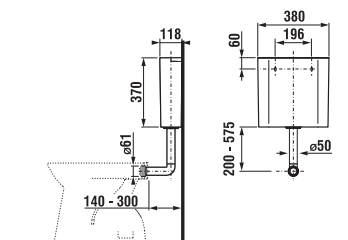

Číslo výrobku	Popis výrobku	Cena
H8937100000001	plastová nádržka pre samostatne stojace klozety, bočný prívod vody 3/8", Dual Flush 3/6 l, vrátane kolena	46,04 €
H8937110000001	plastová nádržka pre samostatne stojace klozety, bočný prívod vody 3/8", s detským motívom lúčneho koníka, Dual Flush 3/6 l, vrátane kolena	46,04 €