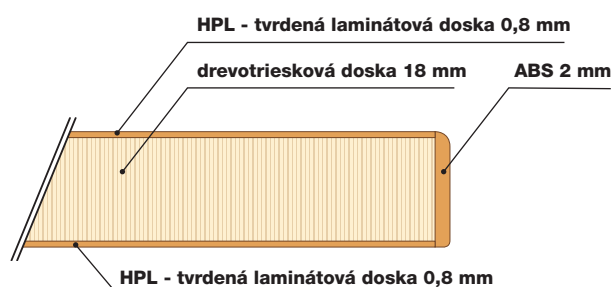

Vrchné dosky skriniek majú HPL povrch = tvrdená laminátová doska:

HPL povrch zaisťuje:

- ① maximálnu odolnosť proti poškrabaniu
- ② maximálnu odolnosť proti vlhku
- ③ vďaka hrúbke 0,8 mm vytvára spolu s ABS hranou silný a kompaktný materiál
- ④ ABS hrana zaisťuje vysokú mechanickú odolnosť hrany nábytku a zároveň ja veľmi estetická
- ⑤ hrany ABS sú lepené PUR lepidlom