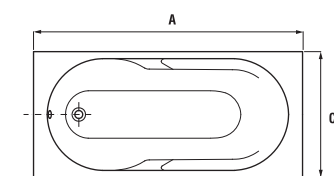

VANE A VAŇOVÉ ZÁSTENY /

VAŇOVÁ ZÁSTENA TIGO JEDNODIELNA ROVNÁ S

Vaňová zástena 600 mm LAVÁ/PRAVÁ, jednodielna, strieborný lesklý profil, 6mm transparentné sklo s úpravou JIKA perla GLASS.

Číslo výrobku	Rozmer (mm)	Výška (mm)	Hrúbka (mm)	Variant vyhotovenia skla	Cena
H2562140026681	600	1500	6	transparentné sklo	148,47 €

AKRYLÁTOVÁ VAŇA LYRA

Takto farebne označené plochy neodporúčame pre umiestnenie vaňového výtoku alebo výtoku vaňovej batérie.

Takto označené plochy sú vhodné pre umiestnenie vaňového výtoku alebo výtoku vaňovej batérie.

E = šírka okraja vane

Číslo výrobku	Popis výrobku	Objem	Cena
H2298390000001	vaňa 1 500 × 700 mm, vrátane podpier	124 l	208,36 €
H2308390000001	vaňa 1 600 × 700 mm, vrátane podpier	159 l	209,50 €
H2288390000001	vaňa 1 600 × 750 mm, vrátane podpier	170 l	210,60 €
H2318390000001	vaňa 1 700 × 700 mm, vrátane podpier	178 l	210,08 €
H2328390000001	vaňa 1 700 × 750 mm, vrátane podpier	180 l	212,05 €