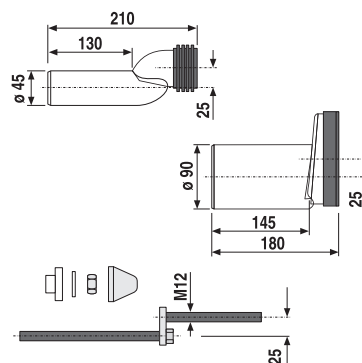

PRIPOJOVACIA RÚRA

Číslo výrobku	Popis výrobku	Cena
VS58997C000000	prípojovacia rúra Ø 45 mm s vrapovou gumou, 400 mm	5,71 €