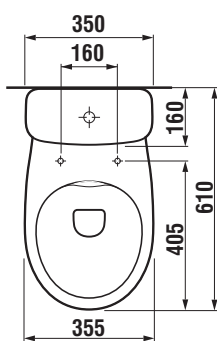

s WC doskou H890Z930000631

KOMBIKLOZETY, SAMOSTATNE STOJACE KLOZETY A BIDETY /

TECHNOLÓGIE
A BENEFITY

KÚPEĽNÉ SÉRIE
INSPIRÁCIE

PROJEKTOVÉ
A OSTATNÉ VÝROBKY

INŠTALÁČSKY
PROGRAM

DUROPLASTOVÁ WC DOSKA S POKLOPOM ZETA PLUS