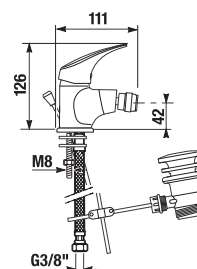

VODOVODNÉ BATÉRIE A SPRCHOVÉ PRÍSLUŠENSTVO /

SPRCHOVÁ PÁKOVÁ BATÉRIA TALAS

Číslo výrobku	Popis výrobku	Cena
H3311N70044001 SPECIAL line	sprchová páková batéria bez sprchovej súpravy, rozostup 150 mm, chróm	34,37 €

VAŇOVÁ PÁKOVÁ BATÉRIA TALAS

Číslo výrobku	Popis výrobku	Cena
H3211N70044001 SPECIAL line	vaňová páková batéria bez sprchovej súpravy, rozostup 150 mm, chróm	41,28 €

BIDETOVÁ STOJANČEKOVÁ PÁKOVÁ BATÉRIA TALAS

Číslo výrobku	Popis výrobku	Cena
H3411N10041111 SPECIAL line	bidetová stojančeková páková batéria s automatickou zátkou, chróm	38,73 €

PRÍSLUŠENSTVO /

MIESTO ŠETRIACI UMÝVADLOVÝ SIFÓN MIO S

Číslo výrobku	Popis výrobku	Cena
H8942460000001	miesto šetriaci sifón, rozostup rohových ventilov 200 mm, DN40	23,81 €

PLASTOVÝ UMÝVADLOVÝ SIFÓN

Číslo výrobku	Popis výrobku	Cena
H8907320000001 SPECIAL line	plastový umývadlový/urinálový sifón	5,05 €

UMÝVADLOVÝ SIFÓN MIO S

Číslo výrobku	Popis výrobku	Cena
H3747100040001	umývadlový sifón Mio 3/4"-32 mm, chróm, mosadz	38,67 €

Odporúčame kombinovať so sprchovým príslušenstvom Rio.