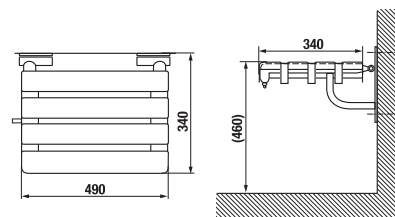

KÚPEĽŇA BEZ BARIÉR /

ZRKADLO

Číslo výrobku	Popis výrobku	Cena
H3897170030001	zrkadlo, s páčkou, nastaviteľné, nerez	313,79 €
H3897190030001	zrkadlo, bez páčky, nastaviteľné, nerez	309,80 €

SPRCHOVÁ SEDAČKA

Číslo výrobku	Popis výrobku	Cena
H3897180030001	sprchová sedačka, závesná, sklpná, konštrukcia nerez, sedadlo plast (nosnosť max. 120 kg)	358,55 €

SPRCHOVÁ SEDAČKA

Číslo výrobku	Popis výrobku	Cena
V554002C010000	sprchová sedačka 370x260 mm nástenná, termoplastický antibakteriálny materiál, sklpná so softclose, výškovo nastaviteľná 50 mm, biela	165,72 €

SKLOPNÁ ZOSTAVA

Číslo výrobku	Popis výrobku	Cena
H3897100000001	sklopná zostava pre závesný klozet, nerez	760,07 €

TECHNOLÓGIE
A BENEFITY

KÚPEĽNÉ SÉRIE
INŠPIRÁCIE

PROJEKTOVÉ
A OSTATNÉ VÝROBKY

INŠTALATÉRSKY
PROGRAM