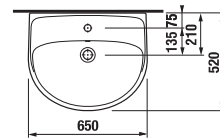

TECHNOLÓGIE
A BENEFITY

KÚPEĽNÉ SÉRIE
INŠPIRÁCIE

PROJEKTOVÉ
A OSTATNÉ VÝROBKY

INŠTALATÉRSKY
PROGRAM