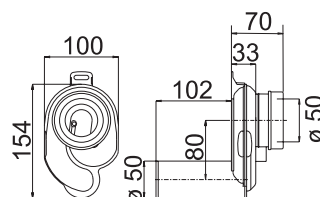

Číslo výrobku	Popis výrobku	Cena
VS31410C000000	urinálový sifón odsávací DN 50, so splachovacím objemom 0,5-4 l, priemer odtoku 50 mm smerom dozadu, priehľadné telo pre jednoduchú revíziu prietoku	11,43 €