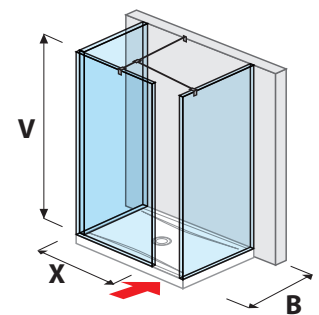

SKLENENÉ STENY/WALK IN PURE DO PRIESTORU S

Číslo výrobku	Popis výrobku	Cena
H2684290026681	walk in 780×800 mm pre sprchovú vaničku 1 400×800 mm, vrátane dvoch bočných profilov, profilu pre spojenie dvoch skiel a vzpery, s úpravou JIKA Perla GLASS	956,72 €
H2694200026681	walk in 780×900 mm pre sprchovú vaničku 1 400×900 mm, vrátane dvoch bočných profilov, profilu pre spojenie dvoch skiel a vzpery, s úpravou JIKA Perla GLASS	956,72 €

Číslo výrobku	Rozmery skiel (mm)			Rozmery vaničky (mm)		Rozmer vstupu (mm)
	X	Y	V	A	B	C
H268429	794	784	2 000	1 400	800	606
H269420	794	884	2 000	1 400	900	606