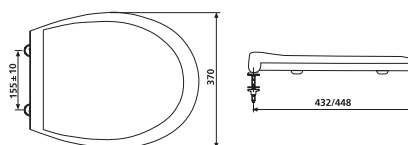

Číslo výrobku	Popis výrobku	Cena
VS56014C010000	WC doska termoplastová, s nastaviteľnými pánty z nerezovej ocele, s rýchloupinaním	34,43 €