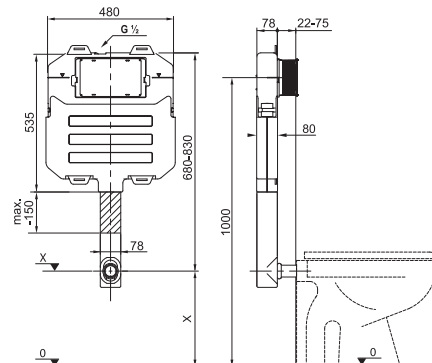

Číslo výrobku	Popis výrobku	Cena
H894650000001	BASIC TANK SYSTEM COMPACT pre samostatne stojace klozety - hĺbka 8 cm - pre montáž na stenu s nutnosťou obmurovania, - rám vhodný pre samostatne stojace klozety - skrátená hĺbka nemá vplyv na veľkosť nádrže - nádržka je izolovaná proti oroseniu - jednoduché pripojenie na stenu - tichý chod napúšťacieho ventilu - tlačidlá možno v priebehu užívania vymieňať - možnosti splachovania 2/4 l, 3/4,5 l a 3/6 l - izolované koleno na zabránenie rosenia modulu a vodných ciest	118,98 €

Poznámka: Továrnske nastavenie splachovania podomietkového modulu je 3/6 l.
Kompatibilný s tlačidlami splachovania JIKA PL3, PL8, PL9, PL11.