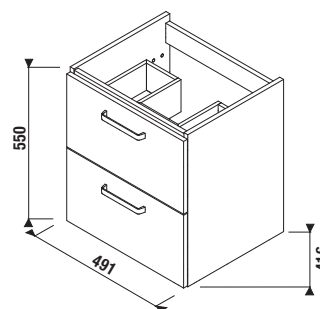

Číslo výrobku	Popis výrobku	Farba biela/želo pololesklý lak
H40J3834023001	skrinka s 2 zásuvkami pre umývadlo 55 cm H810381	185,27 €