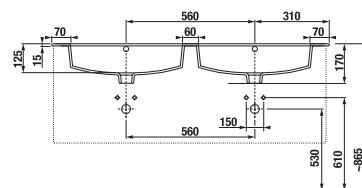

PROJEKTOVÉ
A OSTATNÉ VÝROBKY

INŠTALÁČSKY
PROGRAM

SKRINKY S UMÝVADLAMI / CUBE /

SKRINKA S TENKÝM UMÝVADLOM CUBE 120 CM S

biela/čelo pololesklý lak

jaseň

antracit mat

Číslo výrobku	Popis výrobku	Farba	
		biela/čelo pololesklý lak	antracit mat
H4536611763001	skrinka s 4 dverkami vrátane dvojumývadla 120 x 43 cm	458,64 €	
H4536611765141	skrinka s 4 dverkami vrátane dvojumývadla 120 x 43 cm	517,28 €	
H4536611763521	skrinka s 4 dverkami vrátane dvojumývadla 120 x 43 cm		517,28 €