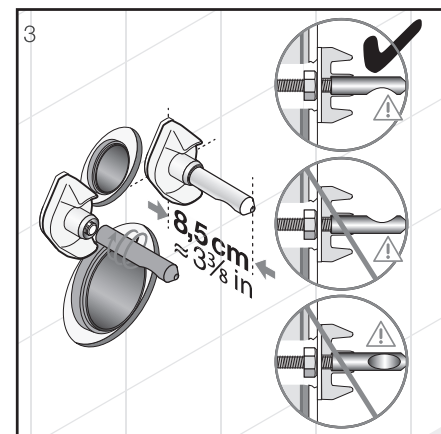

Inštalujte pomocou vyrovnávacej hmoty H894614000001:

* Tekuté mydlo

** Vyrovnávaciu hmotu naneste vo vrstve hrúbky 5 –10 mm.

Inštalujte pomocou vyrovnávacej pásky H892992000001 a vyrovnávacej sady H892695000001: