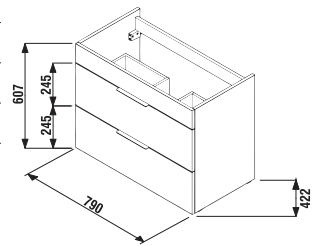

1+1 PACK
 skrinka + umývadlo
 - bezpečná doprava
 - úsporný priestor pri doprave
 - jednoduchá manipulácia

Nie je na odber samostatná skrinka ako náhradný diel.

SKRINKA S TENKÝM UMÝVADLOM CUBE 100 CM S

biela/čelo pololesklý lak