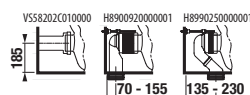

* Tento výrobok je kompatibilný s WC doskou Roca Multiclean (A804057021).

Objednať zvlášť:	Cena biela
H8917150000631 duroplastová WC doska s poklopom vhodná pre H826716, nerez úchyty, odnímateľné	52,98 €
H8917160000631 duroplastová WC doska s poklopom vhodná pre H826716, nerez úchyty, odnímateľné, SLOWCLOSE	68,12 €
H8990250000001 Laufen odpadové koleno pre vzdialenosť 220–305 mm, zvislé	33,75 €
H8900920000001 Laufen odpadové koleno pre vzdialenosť 70–220 mm, zvislé, rezateľné	33,05 €
V558202C010000 pripojovací WC kus rovný, DN 100, dĺžka 250 mm, s tesnením	5,52 €

Náhradné diely:	Cena biela
H8297120000001 WC nádrž, bočné napúšťanie, bez splachovacieho mechanizmu	79,79 €
H8297130000001 WC nádrž, spodné napúšťanie, bez splachovacieho mechanizmu	79,79 €
H8917570000001 inštaláčnā sada pre stojace klozety a bidety so skrytým uchytaním	5,62 €
H8997100000001 vnútornā plastovā nádržka proti oroseniu, bočné napúšťanie	20,10 €