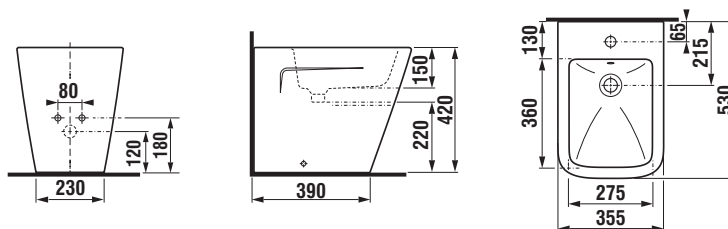

Číslo výrobku	Popis výrobku	Cena
H8324200003021* SPECIAL line	stojaci bidet (vrátane inštaláčnej sady na uchytenie do podlahy)	185,29 €