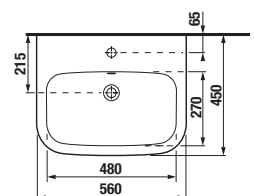

TECHNOLÓGIE
A BENEFITY

KÚPEĽNÉ SÉRIE
INSPIRÁCIE

PROJEKTOVÉ
A OSTATNÉ VÝROBKY

INŠTALATÉRSKY
PROGRAM