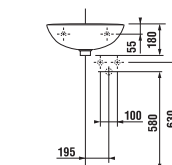

Číslo výrobku	Popis výrobku	yyy: 104		Cena biela
H816612000yyy1	rohové umývadličko 45 cm	x		58,26 €

Objednať zvlášť:		Cena
H3747100040001	umývadlový sifón Mio 3/4" – 32 mm, chróm, mosadz	38,67 €
H3917100040001	umývadlový výpusť Click-clack 3/4", pre umývadlá s prepacom, chróm	18,94 €
H3742F07160001	umývadlový sifón Mio Style G3/4" × DN32, ABS, čierna matná	23,19 €
H3702F97161031	umývadlový výpusť Click-clack 3/4", pre umývadlá s prepacom, čierny matný	21,09 €
H8903490000001	inštaláčna súprava pre umývadlá	2,18 €