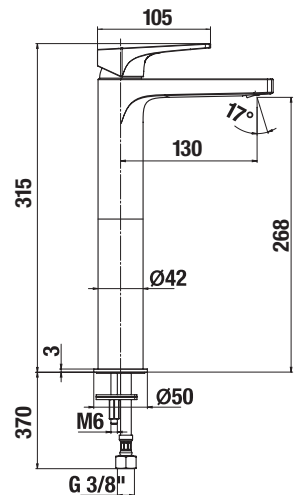

VODOVODNÉ BATÉRIE A SPRCHOVÉ PRÍSLUŠENSTVO /

UMÝVADLOVÁ BATÉRIA CUBITO-N S

105 mm

Číslo výrobku	Popis výrobku	Cena
H3111X10041141	umývadlová stojančeková páková batéria so zátkou Click-Clack, nastaviteľný prúd, prietok 5 l/min, chróm	101,93 €
H3111X10041101	umývadlová stojančeková páková batéria bez výpustu, nastaviteľný prúd, prietok 5 l/min, chróm	76,65 €

Objednať zvlášť:	Cena
H3917100040001 umývadlový výpusť Click-Clack ¾", pre umývadla s prepacom, chróm	18,94 €
H3747100040001 umývadlový sifón Mio ¾"-32 mm, chróm, mosadz	38,67 €

UMÝVADLOVÁ BATÉRIA CUBITO-N „L“ S

123 mm

Číslo výrobku	Popis výrobku	Cena
H3111X10041241	umývadlová stojančeková páková batéria „L“ so zátkou Click-Clack, nastaviteľný prúd, prietok 5 l/min, chróm	111,24 €
H3111X10041201	umývadlová stojančeková páková batéria „L“ bez výpustu, nastaviteľný prúd, prietok 5 l/min, chróm	84,97 €

Objednať zvlášť:	Cena
H3917100040001 umývadlový výpusť Click-Clack ¾", pre umývadla s prepacom, chróm	18,94 €
H3747100040001 umývadlový sifón Mio ¾"-32 mm, chróm, mosadz	38,67 €

UMÝVADLOVÁ BATÉRIA CUBITO-N „XL“ S

268 mm

Číslo výrobku	Popis výrobku	Cena
H3111X80041101	umývadlová stojančeková páková batéria „XL“ bez výpustu, nastaviteľný prúd, prietok 5 l/min, chróm	164,45 €

Objednať zvlášť:	Cena
H3917100040001 umývadlový výpusť Click-Clack ¾", pre umývadla s prepacom, chróm	18,94 €
H3747100040001 umývadlový sifón Mio ¾"-32 mm, chróm, mosadz	38,67 €

UMÝVADLOVÁ PODOMIETKOVÁ BATÉRIA CUBITO-N S

Číslo výrobku	Popis výrobku	Cena
H3111X6004120C	vrchná sada podomietkovej umývadlovej batérie, chróm	97,82 €
H3769910005001	podomietkové teleso pre vrchnú sadu umývadlovej podomietkovej batérie	54,48 €