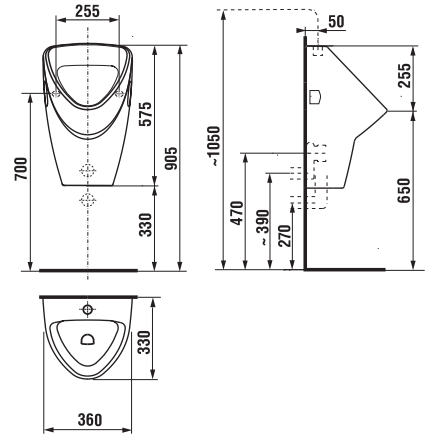

Číslo výrobku	Popis výrobku	Cena
H8402010000001	odsávací urinál Livo	89,43 €
Objednať zvlášť:		
H8925360008901	inštalácia súprava Livo s bielymi krytkami	2,37 €
H8925360008911	inštalácia súprava Livo s chrómovanými krytkami	4,06 €
H8920030000001	sifón, vodorovný/zvislý odpad	27,66 €
VS31410C0000000	urinálny sifón 0,5-4 l, vodorovný odpad	11,43 €
H8910730000001	sitko pre urinál Livo	6,51 €