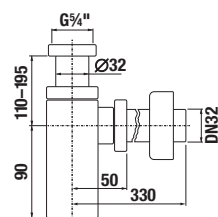

MIESTO ŠETRIACI UMÝVADLOVÝ SIFÓN MIO S

Číslo výrobku	Popis výrobku	Cena
H8942460000001	miesto šetriaci sifón, rozstup rohových ventilov 200 mm, DN40	23,81 €

PLASTOVÝ UMÝVADLOVÝ SIFÓN

Číslo výrobku	Popis výrobku	Cena
H8907320000001 SPECIAL line	plastový umývadlový/urinálový sifón	5,05 €

UMÝVADLOVÝ SIFÓN MIO S

Číslo výrobku	Popis výrobku	Cena
H3747100040001	umývadlový sifón Mio 3/4" – 32 mm, chróm, mosadz	38,67 €

UMÝVADLOVÝ SIFÓN S

Číslo výrobku	Popis výrobku	Cena
H3747300040001	umývadlový sifón 3/4" – 32 mm, chróm, mosadz	51,93 €

UMÝVADLOVÝ SIFÓN RIO

Číslo výrobku	Popis výrobku	Cena
H3741R00040001 SPECIAL line	umývadlový sifón G 1 1/4" × DN32, ABS, chróm	21,40 €

TECHNOLÓGIE
A BENEFITY

KÚPEĽNÉ SÉRIE
INŠPIRÁCIE

PROJEKTOVÉ
A OSTATNÉ VÝROBKY

INŠTALÁČSKY
PROGRAM