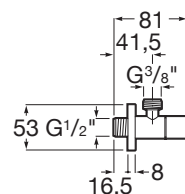

Číslo výrobku	Popis výrobku	Cena
A5251679NB	Roca rohový ventil 1/2" × 3/8", hranatý, čierny matný, 1 ks	21,61 €