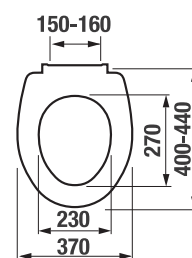

ocelové príchytky

Samostatne stojace klozety odporúčame kombinovať s nádržkou H893710, viď str. 175.