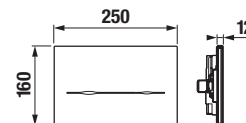

Do vypredania zásob

Číslo výrobku	Popis výrobku	Cena
H8906550000001	Bezdotykové splachovacie tlačidlo Dual Flush EP3 SENSOR, tmavo sivá farba - materiál prednej strany tlačidla: akrylátové sklo - použiteľné iba pre podomietkové moduly H895650, H895651, H895652 - napájacie napätie: 100-240V AC, frekvencia: 50/60 Hz, príkon: 12W, krytie: IP45 - nastaviteľné splachovacie množstvo 4,5/3l, 6/3l - nastavenie dezodorizačného splachu 1x24 hodín - tento výrobok vyžaduje presnú montáž kvalifikovanou osobou v súlade s platnými predpismi v danej krajine	246,78 €