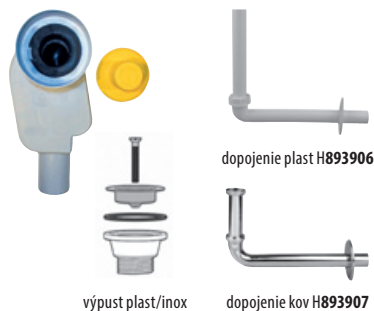

PODOMIETKOVÝ SIFÓN

Číslo výrobku	Popis výrobku	Cena
H8939050000001 SPECIAL line	podomietkový umývadlový sifón vhodný pre zdravotné umývadlo Mio H813714	33,37 €
H8939060000001 SPECIAL line	dopojenie umývadla (plast) vrátane umývadlového výpustu (plast/inox)	30,36 €
H8939070000001 SPECIAL line	dopojenie umývadla (kov) vrátane umývadlového výpustu (plast/inox)	79,67 €