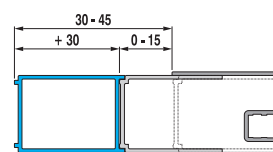

Číslo výrobku	Popis výrobku	Cena
H2912N80000151	rozširovací profil pre sprchové kúty a sprchové dvere, použiteľný pre nastavenie profilu, ktorý je súčasťou kúta alebo dveri	44,49 €