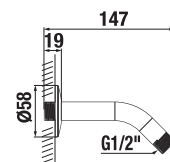

VODOVODNÉ BATÉRIE A SPRCHOVÉ PRÍSLUŠENSTVO /

SPRCHOVÁ HADICA RIO

Číslo výrobku	Popis výrobku	Cena
H3621R00042701 SPECIAL line	sprchová hadica, 1,7 m, nerez	11,99 €

PRIPOJENIE SPRCHOVEJ HADICE RIO

Číslo výrobku	Popis výrobku	Cena
H3631R00041501 SPECIAL line	pripojenie sprchovej hadice 1/2"	20,73 €

DRŽIAK RUČNEJ SPRCHY RIO

Číslo výrobku	Popis výrobku	Cena
H3691R00045001 SPECIAL line	držiak ručnej sprchy, polohovateľný, chróm	7,96 €

SPRCHOVÉ RAMENO RIO

Číslo výrobku	Popis výrobku	Cena
H3661R00040041 SPECIAL line	sprchové rameno, chróm (objednať zvlášť)	17,99 €

HLAVOVÁ SPRCHA RIO

Číslo výrobku	Popis výrobku	Cena
H3671R10042101 SPECIAL line	hlavová sprcha, priemer 80 mm, 1 funkcia, nastaviteľná o 30°, chróm	13,98 €

HLAVOVÁ SPRCHA RIO

Číslo výrobku	Popis výrobku	Cena
H3671R10042141 SPECIAL line	hlavová sprcha, Ø 100 mm, 1 funkcia	16,16 €

Číslo výrobku	Popis výrobku	Cena
H3671R10042151 SPECIAL line	hlavová sprcha, Ø 100 mm, 3 funkcie	20,77 €

TECHNOLÓGIE
A BENEFITY

KÚPEĽNÉ SÉRIE
INSPIRÁCIE

PROJEKTOVÉ
A OSTATNÉ VÝROBKY

INŠTALÁČSKY
PROGRAM