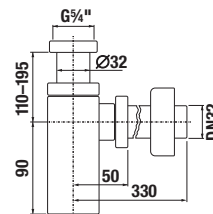

Číslo výrobku	Popis výrobku	Cena
H3747300040001	umývadlový sifón ¾" – 32 mm, chróm, mosadz	51,93 €