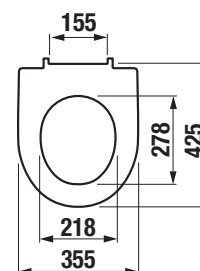

Číslo výrobku	Popis výrobku	Cena
H8933843000631	duroplastová WC doska s poklopom pre závesné klozety, príchytky z nerez	27,45 €
H8903850000631	duroplastová WC doska s poklopom, rýchľupinacia, SLOWCLOSE, kovové príchytky	60,92 €