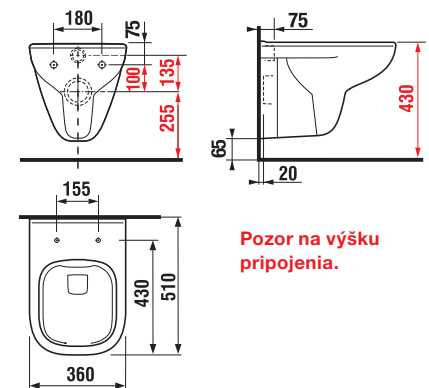

Pozor na výšku pripojenia.