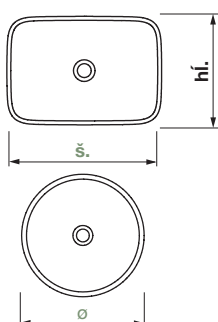

PREHĽAD / UMÝVADLÁ / PODĽA ROZMEROV /

50 - 56,5 CM

UMÝVADLÁ A UMÝVADLÁ DO NÁBYTKU

NÁZOV	ŠÍRKA/MM	HĽBKA/MM	VÝROBNÉ ČÍSLO	STRANA KATALÓGU
Cube*	500	335	H453641	113
Lyra plus	500	410	H814381	102
Deep by Jika	500	450	H810366	91/189
Lyra plus	500	430	H810380	97
Cubito Style NOVINKA	515	360	H810441	65
Ponta*	515	395	H810510	110
Cubito	550	420	H810422	74
Cube*	550	430	H453611/H453612	113
Lyra Plus	550	450	H810381	98
Lyra Plus	550	450	H814382	102
Mio-N	550	450	H812712	52
Deep by Jika	560	450	H810367	91
Cubito Style NOVINKA	565	465	H810442	65

60 CM

Mio-N	600	450	H812713	53
Cubito	600	450	H810423	75
Deep by Jika	600	450	H810368	92
Lyra Plus	600	450	H810382	99
Lyra Plus	600	490	H814383	103
Ponta *	610	395	H810512	110
Cubito Style NOVINKA	615	395	H811443	66
Cubito Style NOVINKA	615	465	H810443	66
Pure*	625	440	H40B232	87

65 - 70 CM

Cube*	650	430	H453601/H453602	114
Lyra Plus	650	480	H814384	103
Cubito	650	485	H810424	76
Lyra Plus	650	520	H814384	102/103

75 - 105 CM

Mio-N	750	450	H811710	54
Cube*	800	430	H453752/H453762	115
Mio-N	800	450	H812716	55
Ponta*	815	405	H810514	111
Cubito Style NOVINKA	615	465	H810446	67
Pure*	825	440	H40B234	88
Cubito	850	485	H810426	77
Cube*	1000	430	H453651/H453652	115
Mio-N	1000	450	H814713	56
Pure*	1020	435	H40B236	88

* umývadlá iba do nábytku

UMÝVADLOVÉ MISY

NÁZOV	ŠÍRKA/MM	HĽBKA/MM	VÝROBNÉ ČÍSLO	STRANA KATALÓGU
Astra NOVINKA	ø 350	ø 350	H818367	108
Astra	ø 360	ø 360	H818365	108
Pure	380	380	H818422	71
Astra	400	400	H818361	106
Cubito Pure	ø 400	ø 400	H818420	72
Cubito Pure	500	350	H818423	73
Astra	500	400	H818362	107
Astra	520	395	H818364	107
Astra	530	310	H818366	108
Lyra Plus	550	380	H818383	96
Lyra Plus	550	400	H818382	95
Pure	600	380	H818427	71