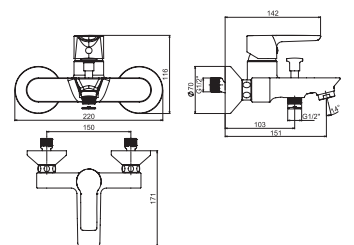

VODOVODNÉ BATÉRIE A SPRCHOVÉ PRÍSLUŠENSTVO /

SPRCHOVÁ BATÉRIA PONTA STYLE

BLACK

Číslo výrobku	Popis výrobku	Cena
H3312H70044001 SPECIAL line	sprchová nástenná páková batéria bez sprchovej sady, chróm	67,79 €
H3312H77164001 SPECIAL line	sprchová nástenná páková batéria bez sprchovej sady, čierna matná	93,69 €

Objednať zvlášť:	Cena	
H3651X00043621	sprchová sada (ručná sprcha Ø 130 mm, 4 funkcie, držiak sprchy, sprchová hadica 1,7 m)	61,17 €
H3651X00043631	sprchová sada (ručná sprcha 130×130 mm, 4 funkcie, držiak sprchy, sprchová hadica 1,7 m)	61,17 €
H3651X00044721	sprchová sada (ručná sprcha Ø 130 mm, 4 funkcie, sprchová tyč, mydelník chróm, sprchová hadica 1,7 m)	84,30 €
H3651X00044731	sprchová sada (ručná sprcha 130×130 mm, 4 funkcie, sprchová tyč, mydelník chróm, sprchová hadica 1,7 m)	84,30 €
H3652F07163611	sprchová sada (ručná sprcha Ø 100 mm 3F, sprchová hadica 1,7m, držiak ručnej sprchy), čierna matná	54,11 €
H3652F07163731	sprchová sada (ručná sprcha Ø 100 mm 3F, sprchová hadica 1,7m, sprchová tyč 800 mm), čierna matná	85,02 €

SPRCHOVÁ PODOMIETKOVÁ BATÉRIA PONTA STYLE

BLACK

Číslo výrobku	Popis výrobku	Cena
H3312H60040001 SPECIAL line	sprchová páková podomietková batéria, kompletná - mosadzné teleso + vrchná sada, chróm	65,83 €
H3312H67160001 SPECIAL line	sprchová páková podomietková batéria, kompletná - mosadzné teleso + vrchná sada, čierna matná	87,73 €