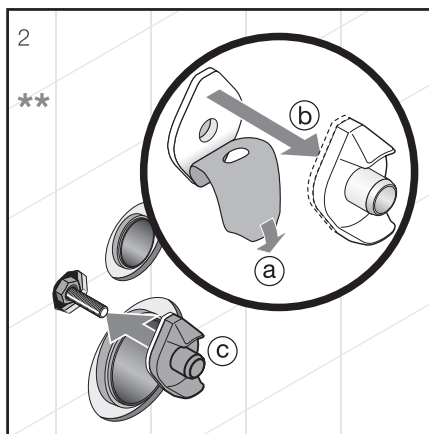

Inštalujte pomocou vyrovnávacej pásky H8929920000001 a vyrovnávacej sady H8926950000001:

Video na inštaláciu nájdete na www.youtube.com

SPRCHOVACIE TOALETY, ZÁVESNÉ KLOZETY A BIDETY /

NOVINKA

ZÁVESNÝ KLOZET PURE STYLE VORTEX