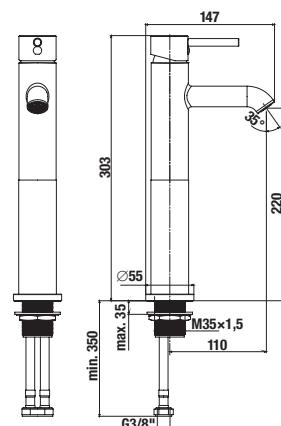

Číslo výrobku	Popis výrobku	Cena
H3112F80041201	umývadlová stojančeková páková batéria pre umývadlové misy bez výpustu, prietok 5 l/min, chróm	78,37 €
H3112F80049201	umývadlová stojančeková páková batéria pre umývadlové misy bez výpustu, prietok 5 l/min, Cold Start, chróm	78,37 €
H3112F87161201	umývadlová stojanková batéria bez výpustu, prietok 5 l/min, čierna matná	88,12 €
H3112F87169201	umývadlová stojanková batéria bez výpustu, prietok 5 l/min, Cold Start, čierna matná	88,12 €

Objednať zvlášť:	Cena	
H3747100040001	umývadlový sifón Mio 3/4" – 32 mm, chróm, mosadz	38,67 €
H3917100040001	umývadlový výpust Click-clack 3/4", pre umývadla s prepacom, chróm	18,94 €
H3742F07160001	umývadlový sifón G 3/4" × DN32, ABS, čierna matná	23,19 €
H3702F97161031	umývadlový výpust Click-clack 3/4", pre umývadla s prepacom, čierna matná	21,09 €
A5251679NB	Roca rohový ventil 1/2" × 3/8", hranatý, čierny matný, 1 ks	21,61 €