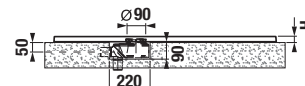

SPRCHOVÉ STENY, KÚTY, DVERE A VANIČKY /

NOVINKA

SPRCHOVÁ VANIČKA Z LIATEHO MRAMORU SELINA ŠTVORCOVÁ 75, 80, 90, 100 CM **SPECIAL line**

Číslo výrobku	Popis výrobku	Cena
H2102K9R100001	sprchová vanička z liateho mramoru štvorcová, 750×750 mm, biela so štruktúrou, vrátane nerezovej krytky sifónu	166,58 €
H2122K1R100001	sprchová vanička z liateho mramoru štvorcová, 800×800 mm, biela so štruktúrou, vrátane nerezovej krytky sifónu	166,58 €
H2132K3R100001	sprchová vanička z liateho mramoru štvorcová, 900×900 mm, biela so štruktúrou, vrátane nerezovej krytky sifónu	179,58 €
H2142K5R100001	sprchová vanička z liateho mramoru štvorcová, 1 000×1 000 mm, biela so štruktúrou, vrátane nerezovej krytky sifónu	218,43 €
H2102K9R110001	sprchová vanička z liateho mramoru štvorcová, 750×750 mm, čierna so štruktúrou, vrátane nerezovej krytky sifónu	166,58 €
H2122K1R110001	sprchová vanička z liateho mramoru štvorcová, 800×800 mm, čierna so štruktúrou, vrátane nerezovej krytky sifónu	166,58 €
H2132K3R110001	sprchová vanička z liateho mramoru štvorcová, 900×900 mm, čierna so štruktúrou, vrátane nerezovej krytky sifónu	179,58 €
H2142K5R110001*	sprchová vanička z liateho mramoru štvorcová, 1 000×1 000 mm, čierna so štruktúrou, vrátane nerezovej krytky sifónu	218,43 €

*Dĺžka dodania od objednania sú 4 týždne

rozmer vaničky	L	W	H	A
H2102K9	750	750	26	200
H2122K1	800	800	26	200
H2132K3	900	900	28	200
H2142K5	1 000	1 000	28	200

Objednať zvlášť:	Cena
H2951270000001 sifón pre sprchové vaničky Ø 90mm, bez krytky	32,72 €