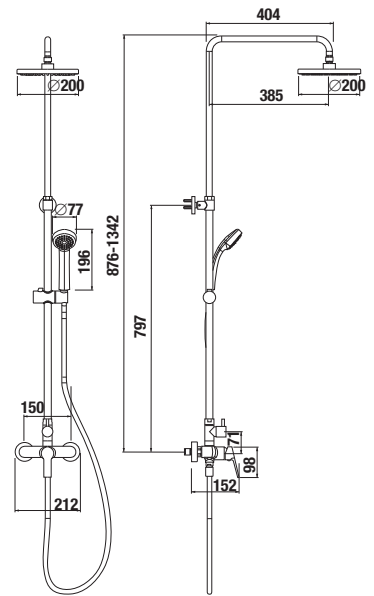

VODOVODNÉ BATÉRIE A SPRCHOVÉ PRÍSLUŠENSTVO /

NOVINKA

SPRCHOVÝ VÝŠKOVO NASTAVITELNÝ STĹP CUBIX

46 cm
výškovno
nastaviteľný

Číslo výrobku	Popis výrobku	Cena
H3312170045311 SPECIAL line	sprchový stĺp (sprchová páková nástenná batéria, hlavová sprcha $\varnothing$ 200 mm, ručná sprcha 1F, sprchová hadica 1 500 mm), výškovno nastaviteľný, chróm	165,20 €
H3312177165311 SPECIAL line	sprchový stĺp (sprchová páková nástenná batéria, hlavová sprcha $\varnothing$ 200 mm, ručná sprcha 1F, sprchová hadica 1 500 mm), výškovno nastaviteľný, čierna matná	213,80 €

NOVINKA

SPRCHOVÝ TERMOSTATICKÝ VÝŠKOVO NASTAVITELNÝ STĹP CUBIX

49 cm
výškovno
nastaviteľný

Číslo výrobku	Popis výrobku	Cena
H3332170045311 SPECIAL line	sprchový termostatický stĺp (sprchová batéria, hlavová sprcha $\varnothing$ 200 mm, ručná sprcha 1F, sprchová hadica 1 500 mm), výškovno nastaviteľný, chróm	174,91 €
H3332177165311 SPECIAL line	sprchový termostatický stĺp (sprchová batéria, hlavová sprcha $\varnothing$ 200 mm, ručná sprcha 1F, sprchová hadica 1 500 mm), výškovno nastaviteľný, čierny matný	223,53 €