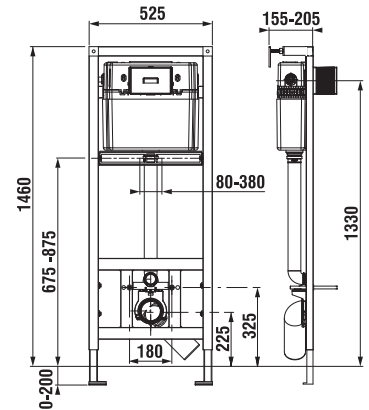

PNEUMATICKÝ SET

Dĺžka hadičky 2,35 m.

Číslo výrobku	Popis výrobku	Cena
H8956430000001	pneumatický set pre podmietské moduly H895651/H895652	85,04 €

Podmietské moduly Jika sú kompatibilné so všetkými samostatne stojacimi resp. závesnými klozetami Jika. Závesné škrutky majú normovaný rozstup. V každom balení modulu Jika nájdete podrobný montážny návod. Súčasťou každého balenia je tiež montážna sada pre inštaláciu.

TECHNOLÓGIE
A BENEFITY

KÚPEĽNÉ SÉRIE
INSPIRÁCIE

PROJEKTOVÉ
A OSTATNÉ VÝROBKY

INŠTALÁČSKY
PROGRAM