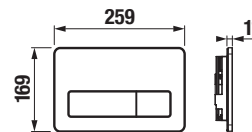

TLAČIDLÁ PRE PODOMIETKOVÉ MODULY /

JIKA TLAČIDLO PL3

Číslo výrobku	Popis výrobku	Cena
H8936580000001	tláčidlo PL3 Single Flush, biela farba	25,65 €
H8936590040001	tláčidlo PL3 Single Flush, farba lesklý chróm	44,21 €
H8936600070001	tláčidlo PL3 Single Flush, farba matný chróm	44,21 €
H8936620000001	tláčidlo PL3 Dual Flush, biela farba	25,65 €
H8936630040001	tláčidlo PL3 Dual Flush, farba lesklý chróm	44,21 €
H8936640070001	tláčidlo PL3 Dual Flush, farba matný chróm	44,21 €
H8936647570001	tláčidlo PL3 Dual Flush, farba biela matná	45,56 €
H8936647160001	tláčidlo PL3 Dual Flush, farba čierna matná	45,56 €
H8936650000001	tláčidlo PL3 Single Flush INOX ANTIVANDAL, nehrdzavejúca oceľ	86,90 €

Dvojité riešenie úspory vody.

Nech sa splachuje akokoľvek, šetrí sa stále:

- Single Flush
  vždy sa spláchnu rovnakým množstvom vody, ktoré je možné nastaviť napríklad na 4,5 litra pre klozety, ktoré sú na tento objem certifikované.
- Dual Flush
  malé či veľké spláchnutie podľa potreby.

AUTOMATICKÉ TLAČIDLO PL3-E INFRAČERVENÝ SENZOR

Číslo výrobku	Popis výrobku	Cena
H8906560000001	Bezdotykové tlačidlo PL3-E s infračerveným senzorom, nehrdzavejúca oceľ - použiteľné iba pre podomietkové moduly s montážnou hĺbkou 13 cm (H895650, H895651, H895652) - napájacie napätie: 100 – 240 V AC, frekvencia: 50/60 Hz, príkon: 12W, krytie: IPX4 - reaguje na osobu prítomnú v snímanej zóne vo vzdialenosti 40 – 110 cm od senzora - nastaviteľné splachovacie množstvo 4/2l, 4,5/3l, 6/3l - možnosť dodatočného ručného spláchnutia mechanickým tlačidlom, napr. pri upratovaní alebo výpadku el. prúdu (Single flush) - tento výrobok vyžaduje presnú montáž kvalifikovanou osobou v súlade s platnými predpismi v danej krajine	327,64 €

Tlačidlo už obsahuje integrovaný napájací zdroj.