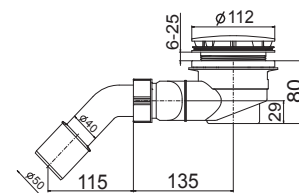

AUTOMATICKÝ VAŇOVÝ VÝPUST S PREPADOM

BLACK

Číslo výrobku
VS35327C560000

Popis výrobku
vaňový automatický výpusť s prepacom a napúšťaním, sifón $\varnothing$ 40/50 mm, L = 610 mm, zátku ventilu v matne čiernej farbe

Cena
87,59 €

AUTOMATICKÝ VAŇOVÝ VÝPUST S PREPADOM

Číslo výrobku
VS35327C000000

Popis výrobku
vaňový automatický výpusť s prepacom a napúšťaním, sifón $\varnothing$ 40/50 mm, L = 610 mm, zátku ventilu v chróme

Cena
84,29 €

SPRCHOVÝ SIFÓN

BLACK

Číslo výrobku
VS34051C560000

Popis výrobku
sprchový sifón, montážna výška 80 mm, 135 stupňový vývod odpadu $\varnothing$ 40/50 mm, s matne čiernym krytom, vyberateľná sifónová vložka, pre sprchové vaničky s priemerom odtoku 90 mm, prietok 36 l/min

Cena
28,57 €

SPRCHOVÝ SIFÓN

Číslo výrobku
VS34051C000000

Popis výrobku
sprchový sifón, montážna výška 80 mm, 135 stupňový vývod odpadu $\varnothing$ 40/50 mm, s chrómovaným krytom, vyberateľná sifónová vložka, pre sprchové vaničky s priemerom odtoku 90 mm, prietok 36 l/min

Cena
15,24 €

SPRCHOVÝ SIFÓN

Číslo výrobku
VS34057C810000
SPECIAL line

Popis výrobku
sifón pre sprchové vaničky $\varnothing$ 90mm, extra plochý montážna výška 60 mm, 135° vývod odpadu, $\varnothing$ 40/50 mm, čistiteľný, prietok 27 l/min, chróm

Cena
30,82 €

TECHNOLÓGIE
A BENEFITY

KÚPEĽNÉ SÉRIE
INŠPIRÁCIE

PROJEKTOVÉ
A OSTATNÉ VÝROBKY

INŠTALATÉRSKY
PROGRAM