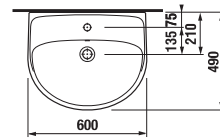

UMÝVADLÁ / SÉRIA LYRA PLUS /

UMÝVADLO LYRA PLUS 60 CM

MAGIC **FIX**

Číslo výrobku	Popis výrobku	yyy: 104 109		Cena biela
H814383000yyy1	umývadlo 60 cm	x	x	47,72 €
H8193910000001	kryt na sifón s inštaláčnou súpravou (č. výr.: H8900130000001) použiteľný len s umývadlami 50, 55, 60, 65 cm			32,42 €

Objednať zvlášť:	Cena
H3747100040001 umývadlový sifón Mio 3/4"–32 mm, chróm, mosadz	38,67 €
H3917100040001 umývadlový výpusť Click-clack 3/4", pre umývadlá s prepacom, chróm	18,94 €
H3742F07160001 umývadlový sifón Mio Style G3/4" x DN32, ABS, čierny matný	23,19 €
H3702F97161031 umývadlový výpusť Click-Clack 3/4", pre umývadlá s prepacom, čierny matný	21,09 €
H8903490000001 inštaláčna súprava pre umývadlá	2,18 €

UMÝVADLO LYRA PLUS 65 CM

MAGIC **FIX**

Číslo výrobku	Popis výrobku	yyy: 104 109		Cena biela
H814384000yyy1	umývadlo 65 cm	x	x	49,61 €
H8193910000001	kryt na sifón s inštaláčnou súpravou (č. výr.: H8900130000001) použiteľný len s umývadlami 50, 55, 60, 65 cm			32,42 €

Objednať zvlášť:	Cena
H3747100040001 umývadlový sifón Mio 3/4"–32 mm, chróm, mosadz	38,67 €
H3917100040001 umývadlový výpusť Click-clack 3/4", pre umývadlá s prepacom, chróm	18,94 €
H3742F07160001 umývadlový sifón Mio Style G3/4" x DN32, ABS, čierny matný	23,19 €
H3702F97161031 umývadlový výpusť Click-Clack 3/4", pre umývadlá s prepacom, čierny matný	21,09 €
H8903490000001 inštaláčna súprava pre umývadlá	2,18 €

TECHNOLÓGIE
A BENEFITY

KÚPEĽNÉ SÉRIE
INŠPIRÁCIE

PROJEKTOVÉ
A OSTATNÉ VÝROBKY

INŠTALATÉRSKY
PROGRAM