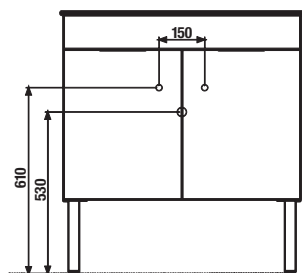

NOHY K NÁBYTKU CUBE

Číslo výrobku	Popis výrobku	Cena
H4944021760001	nohy Cube, chróm, 1 pár, 237-247 mm	18,19 €

PRIPOJOVACIE ROZMERY PRE NÁBYTKO / CUBE /

K sérii Cube odporúčame zrkadlá série Clear, Lyra a ďalšie, ktoré nájdete v sekcii Zrkadlá a osvetlenie.