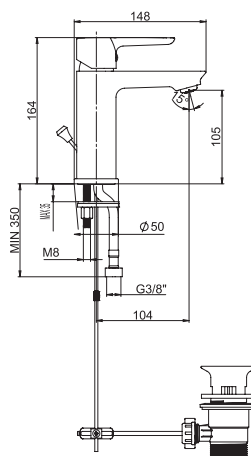

VODOVODNÉ BATÉRIE A SPRCHOVÉ PRÍSLUŠENSTVO /

Ponta Style

Výhody

- keramické kartuše Ø 35 mm (záruka 5 rokov)
- technológia COLDSTART zaručuje úsporu energie až 45% v porovnaní s tradičnými batériami
- úsporné perlátory Neoperl znižujú spotrebu vody a energie – šetria prírodu aj náklady
- dostupné v chróme i v modernej matnej zamatovo čiernej farbe
- kombinovateľné so širokým sortimentom sprchového príslušenstva Mio Style a Cubito – N

COLD START

Otvorením páky batérie v strednej polohe začne prúdiť studená voda

perlátor Neoperl skrytý – prietok 5 l/min

u umývadlových a drezových batérií možnosť voľby perlátora s rôznym prietokom

módna čierna varianta, výborne ju možno doplniť kúpeľňovými doplnkami Mio Style

UMÝVADLOVÁ BATÉRIA PONTA STYLE

Číslo výrobku	Popis výrobku	Cena
H3112H10041101 SPECIAL line	umývadlová stojančeková páková batéria bez výpustu, prietok 5 l/min, ColdStart, chróm	59,84 €
H3112H10041111 SPECIAL line	umývadlová stojančeková páková batéria s výpustom, prietok 5 l/min, ColdStart, chróm	67,79 €
H3112H17161101 SPECIAL line	umývadlová stojančeková páková batéria bez výpustu, prietok 5 l/min, ColdStart, čierna matná	79,74 €

Objednať zvlášť:	Cena	
H3747100040001	umývadlový sifón Mio 3/4" – 32 mm, chróm, mosadz	38,67 €
H3917100040001	umývadlový výpusť Click-Clack 3/4", pre umývadla s prepadom, chróm	18,94 €
H3742F07160001	umývadlový sifón G 3/4" × DN32, ABS, čierna matná	23,19 €
H3702F97161031	umývadlový výpusť Click-clack 3/4", pre umývadla s prepadom, čierna matná	21,09 €
A5251679NB	Roca rohový ventil 1/2" × 3/8", hranatý, čierny matný, 1 ks	21,61 €

UMÝVADLOVÁ BATÉRIA PRE UMÝVADLOVÉ MISY PONTA STYLE