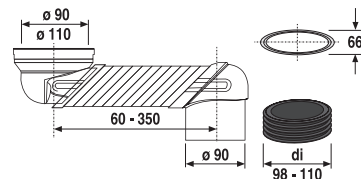

Číslo výrobku	Popis výrobku	Cena
VS58111C000000	WC koleno pre oddialené pripojenie, s odtokom do podlahy v rámci podlahovej konštrukcie, 60 - 350 mm, rezateľné, s tesnením pre WC prípojky DN 90 a DN 100, odtokové hrdlo pre DN 90, s lamelovým tesnením pre odpadové potrubie 98 mm až 110 mm	32,52 €