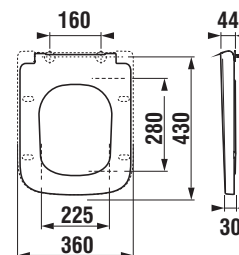

* Dostupné v priebehu 2. štvrtroka 2026

NOVINKA

DUROPLASTOVÁ WC DOSKA S POKLOPOM PURE STYLE

Číslo výrobku	Popis výrobku	Cena biela
H8904240000631* SPECIAL line	WC doska s poklopom, slowclose, kovové úchyty	58,94 €
Náhradné diely:	Popis výrobku	Cena
H8994280000001	rychloupínacie kovové úchyty na uchytenie WC dosky do keramiky Cubito Style H890422, náhradný diel	16,83 €
H8964220000001	patróny/pánty Slowclose pre WC dosku Cubito Style H890422, náhradný diel	11,73 €