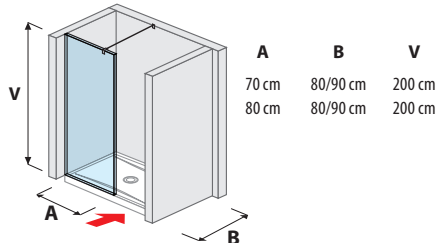

PREHĽAD / KÚPEĽŇOVÁ SÉRIA **PURE** /

SPRCHOVÉ STENY

sklenená stena pevná 120, 130, 140 cm

sklenená stena bočná 70, 80 cm

sklenená stena bočná 90, 100, 120, 130, 140 cm

sklenená stena „L“ 120, 140 x 90 cm

sklenená stena vrátane krátkeho skla 70, 80 cm