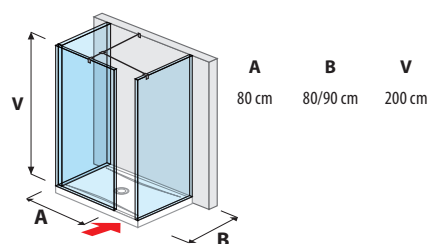

sklenené steny /walk in do priestoru pre sprchovú vaničku 80 x 80 cm a 80 x 90 cm