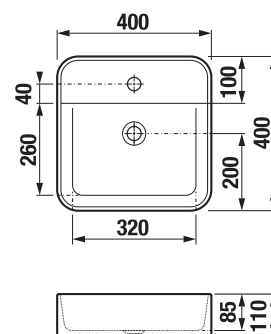

Vhodné na inštaláciu na umývadlovú dosku. Umývadlovú dosku Cubito nájdete na str. 82, umývadlovú dosku Mio-N nájdete na str. 61, umývadlovú dosku Cubito Style nájdete na str. 68. Šablóna na výrez súčasťou balenia umývadla.