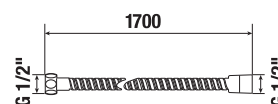

VODOVODNÉ BATÉRIE A SPRCHOVÉ PRÍSLUŠENSTVO /

SPRCHOVÁ TYČ MIO STYLE S

BLACK

Číslo výrobku	Popis výrobku	Cena
H3642F07163101	sprchová tyč 800 mm, čierna matná	51,93 €

SPRCHOVÁ HADICA MIO STYLE S

BLACK

Číslo výrobku	Popis výrobku	Cena
H3622F07161301	sprchová hadica 1,7 m, PVC, čierna matná	22,73 €