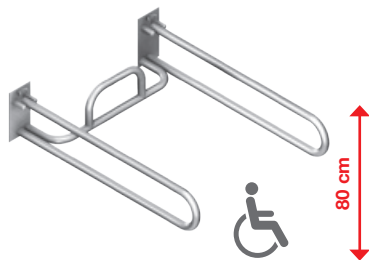

SKLOPNÁ ZOSTAVA

Číslo výrobku	Popis výrobku	Cena
H3897100000001	sklopná zostava pre závesný klozet, nerez	760,07 €

TECHNOLÓGIE
A BENEFITY

KÚPEĽNÉ SÉRIE
INŠPIRÁCIE

PROJEKTOVÉ
A OSTATNÉ VÝROBKY

INŠTALATÉRSKY
PROGRAM