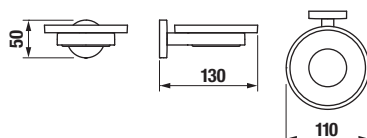

DRŽIAK SO SKLENENOU MYDELNIČKOU MIO STYLE S

Číslo výrobku	Popis výrobku	Cena
H3832F10040001	držiak so sklenenou mydelničkou, matné sklo/chróm	14,97 €