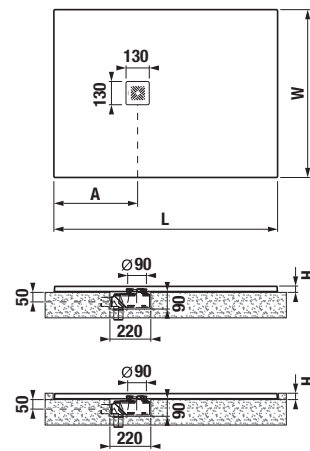

rozmer vaničky	L	W	H	A
H2132K4	1000x900	1000	900	26	450
H2132K5	1100x900	1100	900	28	450
H2132K6	1200x900	1200	900	28	450
H2132K7	1300x900	1300	900	31	450
H2132K8	1400x900	1400	900	31	450
H2132K9	1500x900	1500	900	31	450
H2142K0	1600x900	1600	900	31	450
H2142K1	1700x900	1700	900	31	450
H2142K2	1800x900	1800	900	31	450
H2142K3	1900x900	1900	900	31	450
H2142K4	2000x900	2000	900	31	450

Objednať zvlášť:	Cena
H2951270000001 sifón pre sprchové vaničky Ø 90mm, bez krytky	32,72 €

Náhradné diely:	Cena
H2912K00040001 krytka sifónu pre sprchové vaničky Selina, nerezová oceľ leštená	14,81 €
H2912K04500001 krytka sifónu pre sprchové vaničky Selina, nerezová oceľ čierna	14,81 €
H2912K02680001 krytka sifónu pre sprchové vaničky Selina, nerezová oceľ biela	14,81 €

TECHNOLÓGIE
A BENEFITY

KÚPEĽNÉ SÉRIE
INSPIRÁCIE

PROJEKTOVÉ
A OSTATNÉ VÝROBKY

INŠTALATÉRSKY
PROGRAM