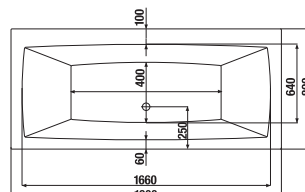

Obrázky a technické nákresy vaňových výpustov nájdete na str. 211