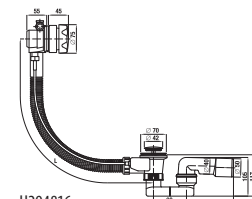

VANE A VAŇOVÉ ZÁSTENY /

VAŇOVÉ VÝPUSTY

Číslo výrobku	Popis výrobku	Cena
H2948150040001 SPECIAL line	automatický vaňový výpusť vrátane vaňového sifónu 40/50 mm, dĺžka 550 mm, plastové telo prepadu	40,13 €
H2948160040001 SPECIAL line	automatický vaňový výpusť vrátane vaňového sifónu 40/50 mm, dĺžka 550 mm, mosadzné telo prepadu	56,16 €
H2948170040001 SPECIAL line	automatický vaňový výpusť s napúšťaním vrátane vaňového sifónu 40/50 mm, dĺžka 550 mm, plastové telo prepadu	123,28 €
H2948180040001 SPECIAL line	automatický vaňový výpusť s napúšťaním vrátane vaňového sifónu 40/50 mm, dĺžka 550 mm, mosadzné telo prepadu	145,92 €
VS35333C56S000	automatický vaňový výpusť s prepadom, sifón DN 40/50, L=610mm, čierna matná	35,65 €
VS35333C00S000	automatický vaňový výpusť s prepadom, sifón DN 40/50, L=610mm, chróm	34,30 €
VS35327C560000	automatický vaňový výpusť s prepadom a napúšťaním, sifón DN 40/50, L=610mm, čierna matná	87,59 €
VS35327C000000	automatický vaňový výpusť s prepadom a napúšťaním, sifón DN 40/50, L=610mm, chróm	84,29 €

H294816

VAŇOVÉ DOPLNKY

Číslo výrobku	Popis výrobku	Cena
H2941020040001	náhradné madlá – 2 ks (chróm) pre vane Praga, Alma	81,44 €
H2940000000001 SPECIAL line	nohy kovové nastaviteľné – 2 ks Riga mini	27,93 €
H2940120000001 SPECIAL line	nohy kovové nastaviteľné – 2 ks Alma, Tanza Plus, Tanza a Riga	36,46 €
H2940130000001	nohy kovové nastaviteľné – 2 ks Praga	24,61 €
H2948150040001 SPECIAL line	automatický vaňový výpusť vrátane vaňového sifónu 40/50 mm, dĺžka 550 mm, plastové telo prepadu	40,13 €
H2948170040001 SPECIAL line	automatický vaňový výpusť s napúšťaním vrátane vaňového sifónu 40/50 mm, dĺžka 550 mm, plastové telo prepadu	123,28 €