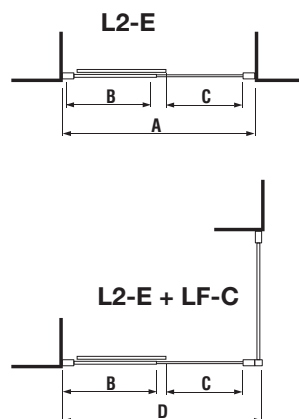

SPRCHOVÉ STENY, KÚTY, DVERE A VANIČKY /

NOVINKA

SPRCHOVÉ DVERE DO NIKY PONTA 100, 110, 120, 130, 140, 150, 160, 170, 180 CM **SPECIAL line**

JIKA•perla
GLASS

GLASS
5 mm

L/P ľavoprávny variant

* Dostupné v priebehu 2. štvrťroka 2026

Číslo výrobku	Popis výrobku	Cena
H2425110026681*	L2-E - Sprchové dvere do niky 1 000mm, 1 posuvný a 1 pevný segment, strieborný lesklý profil, sklo s povrchovou úpravou JIKA perla Glass	166,58 €
H2425120026681*	L2-E - Sprchové dvere do niky 1 100mm, 1 posuvný a 1 pevný segment, strieborný lesklý profil, sklo s povrchovou úpravou JIKA perla Glass	185,11 €
H2425130026681*	L2-E - Sprchové dvere do niky 1 200mm, 1 posuvný a 1 pevný segment, strieborný lesklý profil, sklo s povrchovou úpravou JIKA perla Glass	194,37 €
H2425140026681*	L2-E - Sprchové dvere do niky 1 300mm, 1 posuvný a 1 pevný segment, strieborný lesklý profil, sklo s povrchovou úpravou JIKA perla Glass	212,89 €
H2425150026681*	L2-E - Sprchové dvere do niky 1 400mm, 1 posuvný a 1 pevný segment, strieborný lesklý profil, sklo s povrchovou úpravou JIKA perla Glass	231,33 €
H2425160026681*	L2-E - Sprchové dvere do niky 1 500mm, 1 posuvný a 1 pevný segment, strieborný lesklý profil, sklo s povrchovou úpravou JIKA perla Glass	249,86 €
H2425170026681*	L2-E - Sprchové dvere do niky 1 600mm, 1 posuvný a 1 pevný segment, strieborný lesklý profil, sklo s povrchovou úpravou JIKA perla Glass	268,37 €
H2425180026681*	L2-E - Sprchové dvere do niky 1 700mm, 1 posuvný a 1 pevný segment, strieborný lesklý profil, sklo s povrchovou úpravou JIKA perla Glass	296,15 €
H2425190026681*	L2-E - Sprchové dvere do niky 1 800mm, 1 posuvný a 1 pevný segment, strieborný lesklý profil, sklo s povrchovou úpravou JIKA perla Glass	323,93 €