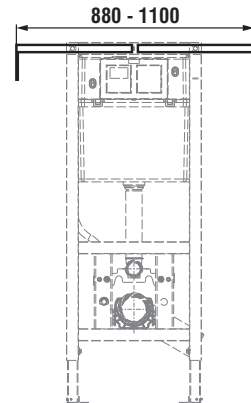

Ideálny variant pre panelákovú kúpeľňu

Tento variant ocenia všetci, ktorí majú v pláne rekonštruovať panelákovú kúpeľňu a inštalovať závesný klozet. Tento variant je určený predovšetkým tam, kde za modulom prechádzajú domové inštalácie (vodovodné a kanalizačné potrubie, vzduchotechnika, plynové potrubie a pod.). Nastavitelné bočné príchytky sa prispôbia každej panelákovej kúpeľni.

Poznámka: Kompatibilný s tlačidlami splachovania JIKA PL3, PL8, PL9, PL11.