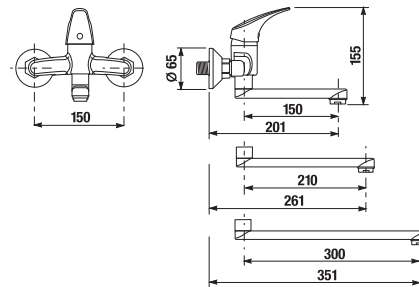

Číslo výrobku	Popis výrobku	Cena
H3111N70042201 SPECIAL line	umývadlová nástenná páková batéria, ramienko 150 mm, chróm	46,45 €
H3111N70042301 SPECIAL line	umývadlová nástenná páková batéria, ramienko 210 mm, chróm	46,45 €
H3111N70042401 SPECIAL line	umývadlová nástenná páková batéria, ramienko 300 mm, chróm	56,68 €

Objednať zvlášť:	Cena	
H3917100040001	umývadlový výpust Click-Clack 3/4", pre umývadla s prepacom, chróm	18,94 €