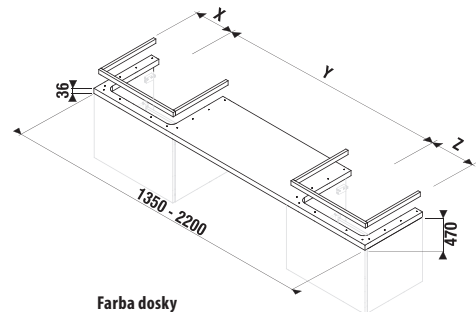

Číslo výrobku	Popis výrobku	Farba dosky	
		biela s dekorom dreva	dub
H46J424 0145001	atypická umývadlová doska 135-220 cm, pre umývadlo Cubito 45-75 cm, 1 výrez pre sifón vľavo/vpravo, bez podpier	236,10 €	
H46J424 0145191	atypická umývadlová doska 135-220 cm, pre umývadlo Cubito 45-75 cm, 1 výrez pre sifón vľavo/vpravo, bez podpier		236,10 €
H47J004 0000001	podpera pod dosky na mieru, nastaviteľná, biela	69,42 €	
H450133 1720001	podpera pod dosky na mieru, nastaviteľná, strieborná	52,89 €	

Formulár pre objednanie umývadlových dosiek nájdete na str.86.

Benefity kúpeľňového nábytku

TECHNOLÓGIE
A BENEFITY

KÚPEĽŇOVÉ SÉRIE
INSPIRÁCIE

PROJEKTOVÉ
A OSTATNÉ VÝROBKY

INŠTALÁČSKY
PROGRAM