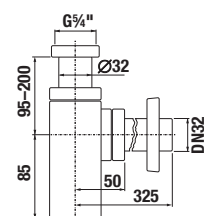

Číslo výrobku	Popis výrobku	Cena
H3747100040001	umývadlový sifón Mio ¾" – 32 mm, chróm, mosadz	38,67 €