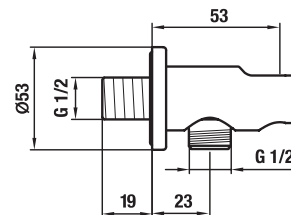

VODOVODNÉ BATÉRIE A SPRCHOVÉ PRÍSLUŠENSTVO /

PRIPOJENIE SPRCHOVEJ HADICE CUBITO-N

Číslo výrobku	Popis výrobku	Cena
H3631X00041521	pripojenie sprchovej hadice 1/2" s držiakom ručnej sprchy	34,25 €