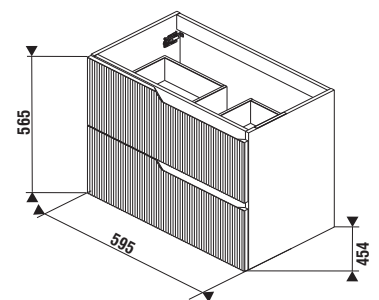

*Dostupné v priebehu 2. štvrtroka 2026

NOVINKA

SKRINKA POD UMÝVADLO CUBITO STYLE 61,5 CM

biela matná

zelená mint

drevodekor

tmavý orech

*Dostupné v priebehu 2. štvrtroka 2026