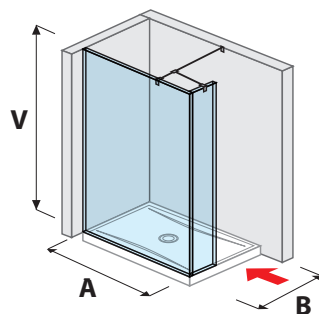

Číslo výrobku	Popis výrobku	Cena
H2674260026681	sklenená stena bočná 1 200 mm pre sprchovú vaničku 1 200×800 mm a 1 200×900 mm, s úpravou JIKA Perla GLASS, vrátane krátkeho skla, profilu pre spojenie dvoch skiel, bočného profilu a vzpery	532,71 €
H2674270026681	sklenená stena bočná 1 300 mm pre sprchovú vaničku 1 300×800 mm a 1 300×900 mm, s úpravou JIKA Perla GLASS, vrátane krátkeho skla, profilu pre spojenie dvoch skiel, bočného profilu a vzpery	553,92 €
H2674280026681	sklenená stena bočná 1 400 mm pre sprchovú vaničku 1 400×800 mm a 1 400×900 mm, s úpravou JIKA Perla GLASS, vrátane krátkeho skla, profilu pre spojenie dvoch skiel, bočného profilu a vzpery	595,86 €

Číslo výrobku	Rozmery skiel (mm)			Rozmery vaničky (mm)		Rozmer vstupu (mm)
	X	Y	V	A	B	C
H267426	1 200	200	2 000	1 200	800/900	600/700
H267427	1 300	200	2 000	1 300	800/900	600/700
H267428	1 400	200	2 000	1 400	800/900	600/700