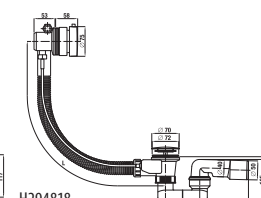

VANE A VAŇOVÉ ZÁSTENY /

VAŇOVÉ VÝPUSTY

Číslo výrobku	Popis výrobku	Cena
H2948150040001 SPECIAL line	automatický vaňový výpusť vrátane vaňového sifónu 40/50 mm, dĺžka 550 mm, plastové telo prepadu	40,13 €
H2948160040001 SPECIAL line	automatický vaňový výpusť vrátane vaňového sifónu 40/50 mm, dĺžka 550 mm, mosadzné telo prepadu	56,16 €
H2948170040001 SPECIAL line	automatický vaňový výpusť s napúšťaním vrátane vaňového sifónu 40/50 mm, dĺžka 550 mm, plastové telo prepadu	123,28 €
H2948180040001 SPECIAL line	automatický vaňový výpusť s napúšťaním vrátane vaňového sifónu 40/50 mm, dĺžka 550 mm, mosadzné telo prepadu	145,92 €
VS35333C56S000	automatický vaňový výpusť s prepadom, sifón DN 40/50, L=610mm, čierna matná	35,65 €
VS35333C00S000	automatický vaňový výpusť s prepadom, sifón DN 40/50, L=610mm, chróm	34,30 €
VS35327C560000	automatický vaňový výpusť s prepadom a napúšťaním, sifón DN 40/50, L=610mm, čierna matná	87,59 €
VS35327C000000	automatický vaňový výpusť s prepadom a napúšťaním, sifón DN 40/50, L=610mm, chróm	84,29 €

H294818

VAŇOVÉ DOPLNKY

Číslo výrobku	Popis výrobku	Cena
H2941020040001	náhradné madlá – 2 ks (chróm) pre vane Praga, Alma	81,44 €
H2940000000001 SPECIAL line	nohy kovové nastaviteľné – 2 ks Riga mini	27,93 €
H2940120000001 SPECIAL line	nohy kovové nastaviteľné – 2 ks Alma, Tanza Plus, Tanza a Riga	36,46 €
H2940130000001	nohy kovové nastaviteľné – 2 ks Praga	24,61 €
H2948150040001 SPECIAL line	automatický vaňový výpusť vrátane vaňového sifónu 40/50 mm, dĺžka 550 mm, plastové telo prepadu	40,13 €
H2948170040001 SPECIAL line	automatický vaňový výpusť s napúšťaním vrátane vaňového sifónu 40/50 mm, dĺžka 550 mm, plastové telo prepadu	123,28 €