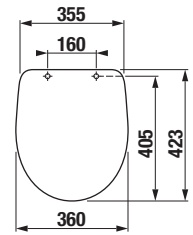

H890Z930000631