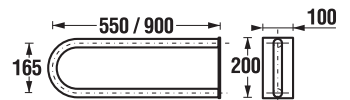

Biele prevedenie

Číslo výrobku	Popis výrobku	Cena
H3897140000001	madlo toaletné, pevné, kotvené do mura, 550 mm, biele	67,79 €
H3897240000001	madlo toaletné, pevné, kotvené do mura, 900 mm, biele	81,95 €