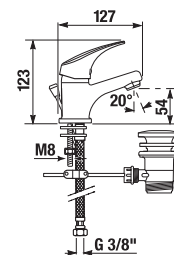

Číslo výrobku	Popis výrobku	Cena
H3111N10041101 SPECIAL line	umývadlová stojančeková páková batéria bez automatickej zátky, chróm	24,78 €
H3111N10041111 SPECIAL line	umývadlová stojančeková páková batéria s automatickou zátkou, chróm	32,49 €

Objednať zvlášť:	Cena	
H3917100040001	umývadlový výpust Click-Clack 3/4", pre umývadla s prepacom, chróm	18,94 €