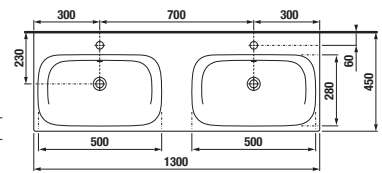

UMÝVADLÁ / SÉRIA MIO-N /

DVOJUMÝVADLO MIO-N 130 CM S

JIKA • perla **BLACK**

Číslo výrobku   Popis výrobku

yyy: 104

Cena

biela   čierna
000   matná
716

H814714xxx1041   dvojumývadlo 130 cm*

x   381,48 €   515,00 €

*súčasťou balenia je vyrovnávacia hmota

Objednať zvlášť:

Cena

H8903490000001	inštalácia súprava pre umývadlá	2,18 €
H8942460000001	miesto šetriaci sifón, rozostup rohových ventilov 200 mm, DN40	23,81 €
H3741R00040001	umývadlový sifón G$\frac{3}{4}$" × DN32, ABS, chróm	21,40 €
H3747100040001	umývadlový sifón Mio 5$\frac{1}{4}$"-32 mm, chróm, mosadz	38,67 €
H3917100040001	umývadlový výpusť Click-clack$\frac{3}{4}$", pre umývadlá s prepacom, chróm	18,94 €
H3742F07160001	umývadlový sifón Mio Style G$\frac{3}{4}$" × DN32, ABS, čierny matný	23,19 €
H3702F97161031	umývadlový výpusť Click-Clack$\frac{3}{4}$", pre umývadlá s prepacom, čierny matný	21,09 €

SKRINKA POD UMÝVADLO MIO-N 130 CM S

Číslo výrobku   Popis výrobku

Farba

		biela/čelo lesklý lak	jaseň
H40J7184015001	skrinka pod dvojumývadlo 130×45 cm H814714, 4 zásuvky	517,92 €	
H40J7184013421	skrinka pod dvojumývadlo 130×45 cm H814714, 4 zásuvky		491,82 €

Objednať zvlášť:

Cena

H4944021760001	nohy Cube k závesným umývadlovým skrinkám, chróm, 1 pár, 240 mm	18,19 €

Pre túto 4 zásuvkovú skrinku vždy použite ako podporu 1 pár nožičiek H4944021760001.

Skrinky pod umývadlo kombinujte s miesto šetriacim sifónom Jika H8942460000001. POZOR, rozostup rohových ventilov v tomto prípade musí byť 200 mm.

TECHNOLÓGIE
A BENEFITY

KÚPEĽNÉ SÉRIE
INSPIRÁCIE

PROJEKTOVÉ
A OSTATNÉ VÝROBKY

INŠTALÁČSKY
PROGRAM