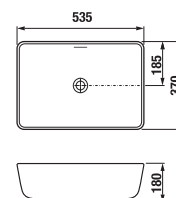

ZÁPUSTNÉ UMÝVADLÁ / SÉRIA CUBITO PURE /

ZHORA ZÁPUSTNÉ UMÝVADLO CUBITO S

JIKA • perla

Číslo výrobku	Popis výrobku	Cena biela
H818963xxx1301	zhora zápusťné umývadlo 56 cm, s prepacom, 1 otvor pre batériu	102,40 €

ZDOLA ZÁPUSTNÉ UMÝVADLO CUBITO S

JIKA • perla

Číslo výrobku	Popis výrobku	Cena biela
H816422xxx1091	zdola zápusťné umývadlo 53,5 cm, s prepacom (umývadlová výpusť s keramikou krytkou je súčasťou dodávky)	81,62 €

Náhradný diel:		Cena
H8983640000001	umývadlová zátka s keramikou krytkou, pre zdola zápusťné umývadlo s prepacom H816422	25,18 €

MIESTO ŠETRIACI UMÝVADLOVÝ SIFÓN MIO S

Číslo výrobku	Popis výrobku	Cena
H8942460000001	miesto šetriaci sifón, rozstup rohových ventilov 200 mm, DN40	23,81 €

PLASTOVÝ UMÝVADLOVÝ SIFÓN

Číslo výrobku	Popis výrobku	Cena
H8907320000001 SPECIAL line	plastový umývadlový/urinálový sifón	5,05 €

UMÝVADLOVÝ SIFÓN MIO S

Číslo výrobku	Popis výrobku	Cena
H3747100040001	umývadlový sifón Mio 5/4" – 32 mm, chróm, mosadz	38,67 €

Príplatok za povrchovú úpravu Jika perla je 48,02 €.

Číslo výrobku xxx = číslo farby (000 biela, 100 Jika perla).