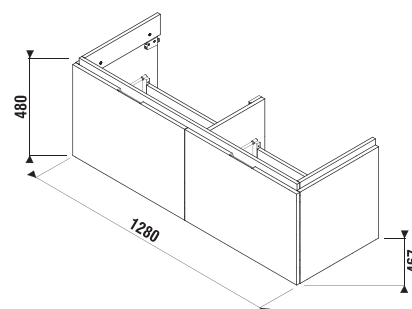

MAGIC FIX JIKA • perla

SKRINKA POD DVOJUMÝVADLO CUBITO 130 CM S

biela/čelo lesklý lak

dub

Číslo výrobku	Popis výrobku	Farba	
		biela/čelo lesklý lak	dub
H40J4274015001	skrinka pod dvojumývadlo 130 cm H814420, 2 zásuvky	477,47 €	
H40J4274015191	skrinka pod dvojumývadlo 130 cm H814420, 2 zásuvky		383,50 €