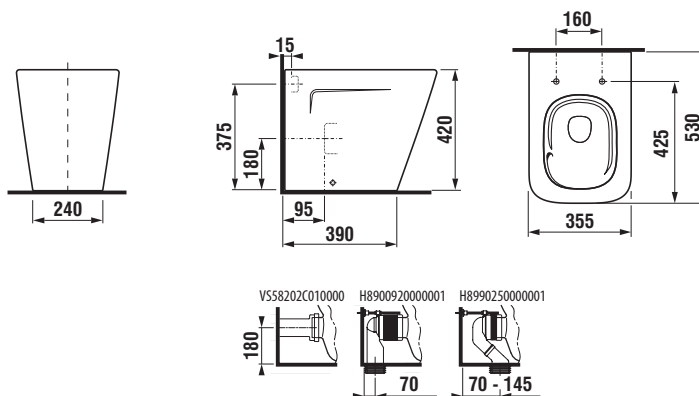

* Dostupné v priebehu 2. štvrtroka 2026

NOVINKA

DUROPLASTOVÁ WC DOSKA S POKLOPOM PURE STYLE

Číslo výrobku	Popis výrobku	Cena biela
H8904240000631* SPECIAL line	WC doska s poklopom, slowclose, kovové úchyty	58,94 €
Náhradné diely:	Popis výrobku	Cena
H8994280000001	rychloupínacie kovové úchyty na uchytenie WC dosky do keramiky Cubito Style H890422, náhradný diel	16,83 €
H8964220000001	patróny/pánty Slowclose pre WC dosku Cubito Style H890422, náhradný diel	11,73 €