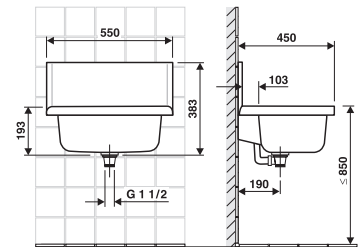

Číslo výrobku	Popis výrobku	Cena
VS60009C010099 SPECIAL line	kompaktný drez, biely	70,04 €