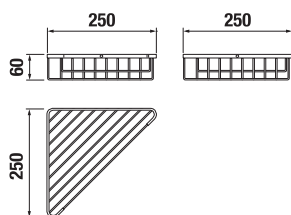

WC SÚPRAVA VRÁTANE KEFY GENERIC S

Číslo výrobku	Popis výrobku	Cena
H3843D10040001	WC súprava vrátane kefy, nástenná, chróm	92,89 €

DRÔTENÝ DRŽIAK ROHOVÝ GENERIC S

Číslo výrobku	Popis výrobku	Cena
H3853D30042301	drôtený držiak rohový, 25 x 25 cm, chróm	50,51 €