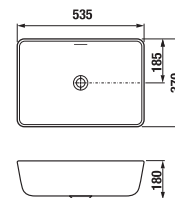

ZHORA ZÁPUSTNÉ UMÝVADLO IBON

Číslo výrobku	Popis výrobku	Cena biela
H8130100001041	zhora zápusťné umývadlo 52 cm, s prepacom na prednej strane	72,57 €
H8130110001041	zhora zápusťné umývadlo 56 cm, s prepacom na prednej strane	76,37 €