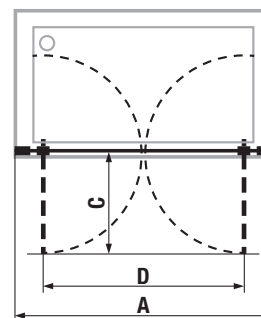

Rámový sprchový kút je primárne určený na inštaláciu na vaničku.