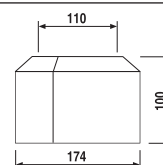

Číslo výrobku	Popis výrobku	Cena
VS58302C010000	krycia rozeta WC pripojenie, dvojdielna, DN 100, v = 100 mm	3,62 €