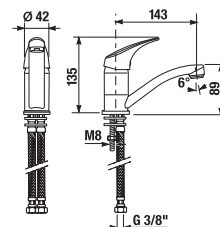

Číslo výrobku	Popis výrobku	Cena
H3111N10042201 SPECIAL line	drezová stojančeková batéria s otočným ramienkom 143 mm, chróm	33,31 €