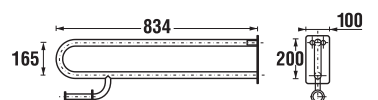

Číslo výrobku	Popis výrobku	Cena
H3897160030001	madlo toaletné, sklopné, s držiakom toal. papiera, nerez	315,27 €