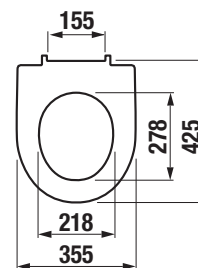

SPRCHOVACIE TOALETY, ZÁVESNÉ KLOZETY A BIDETY /

ZÁVESNÝ KLOZET LYRA PLUS

SLOWCLOSE
SLOWCLOSE
SLOWCLOSE

Číslo výrobku	Popis výrobku	Cena
H823380000001	závesný klozet Lyra plus, hlboké splachovanie	77,04 €

Tento výrobok je kompatibilný s WC doskou Roca Multiclean (A804054001 a A804054501).

Objednať zvlášť:	Popis výrobku	Cena
H8903840000631	duroplastová doska s poklopom, rýchlopúlnacie kovové úchyty	51,80 €
H8903850000631	duroplastová doska s poklopom, rýchlopúlnacie, SLOWCLOSE, kovové úchyty	60,92 €
H8933843000631	duroplastová WC doska s poklopom pre závesné klozety Lyra plus, príchytka z nerez	27,45 €
H8933870000001	termoplastová WC doska s poklopom pre závesné klozety, plastové príchytka	19,07 €
H8929920000001	Laufen vyrovnávací páska	13,28 €
H8926950000001	Laufen vyrovnávací sada	19,18 €
H8946140000001	Laufen vyrovnávací hmota	13,21 €

ODPORÚČAME
KOMBINOVAŤ S

STRANA 145

DUROPLASTOVÁ WC DOSKA S POKLOPOM LYRA PLUS S

SLOWCLOSE
SLOWCLOSE
SLOWCLOSE

Číslo výrobku	Popis výrobku	Cena biela
H8903840000631	duroplastová doska s poklopom, rýchlopúlnacie kovové úchyty	51,80 €
H8903850000631	duroplastová doska s poklopom, rýchlopúlnacie, SLOWCLOSE, kovové úchyty	60,92 €

Náhradné diely:	Popis výrobku	Cena
H8923840000001	pánty pre dosku na sedenie H8903850000631, náhradný diel	31,34 €
H8923850000001	kovové rýchlopúlnacie úchyty do keramiky pre uchytenie dosky na sedenie Lyra plus H890384/H890385	17,83 €
H8923860000001	set dorazov pre dosku na sedenie Lyra plus H890384/H890385	3,76 €

DUROPLASTOVÁ WC DOSKA S POKLOPOM LYRA PLUS

SLOWCLOSE
SLOWCLOSE
SLOWCLOSE