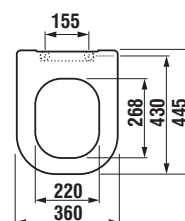

SPRCHOVACIE TOALETY, ZÁVESNÉ KLOZETY A BIDETY /

ZÁVESNÝ KLOZET DEEP BY JIKA RIMLESS S

Číslo výrobku	Popis výrobku	Cena biela
H8206160000001	WC závesné bez oplachového kruhu, hlboké splachovanie 4,5/3l, viditeľné uchytienie na stenu	142,34 €

Tento výrobok je kompatibilný s WC doskou Roca Multiclean (A804054021 alebo A804054521).

Objednať zvlášť:	Popis výrobku	Cena
H8936103000631	duroplastová WC doska s poklopom Deep by Jika, odnímateľná, ocelové príchytky	40,37 €
H8936113000631	duroplastová WC doska s poklopom Deep by Jika, odnímateľná, ocelové príchytky, SLOWCLOSE	58,16 €
H8929920000001	Laufen vyrovnávací páska	13,28 €
H8926950000001	Laufen vyrovnávací sada	19,18 €
H8946140000001	Laufen vyrovnávací hmota	13,21 €

Správne nastavenie vypúšťacieho ventilu v podomietkovom module je splachovacie množstvo 4,5/3 l.

ODPORUČAME KOMBINOVAŤ S

STRANA 145

Pozor na výšku pripojenia.

SET WC DEEP BY JIKA RIMLESS A PODOMIETKOVÉHO MODULU

Číslo výrobku	Popis výrobku	Cena
H6006160000002	SET závesný klozet Deep by JIKA rimless (H820616) + rámový podomietkový modul (H895652)	263,69 €

Objednať zvlášť:	Cena	
H8936103000631	duroplastová WC doska s poklopom Deep by JIKA, ocelové príchytky, odnímateľná	40,37 €
H8936113000631	duroplastové sedátko s poklopom Deep by JIKA, ocelové príchytky, odnímateľná, SLOWCLOSE	58,16 €

VÝHODNÁ CENA

KOMBINUJTE S TLAČIDLAMI

STRANA 154 AŽ 156

DUROPLASTOVÁ WC DOSKA S POKLOPOM DEEP BY JIKA S

SLOWCLOSE
SLOWCLOSE
SLOWCLOSE