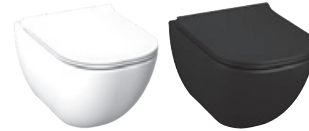

MIO

- **rimless** hĺ. 53 cm
- skryté uchytenie