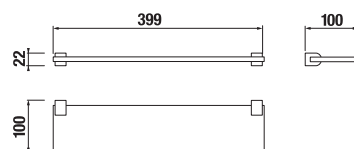

SKLENENÁ POLIČKA 40 CM VRÁTANE DRŽIAKOV PURE S

Číslo výrobku	Popis výrobku	Cena
H3853B10040001	sklenená polička 40 cm vrátane držiakov, chróm, matné sklo	18,18 €