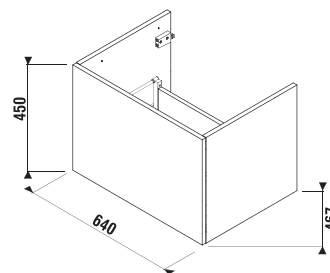

SKRINKA POD DOSKU CUBITO S

biela - čelo: lesklý lak,
bočná strana: s dekorom dreva

dub

Číslo výrobku	Popis výrobku	Farba	
		biela	dub
H41J4243015001	skrinka pod dosku, 64 cm, 1 zásuvka	289,63 €	
H41J4243015191	skrinka pod dosku, 64 cm, 1 zásuvka		261,85 €