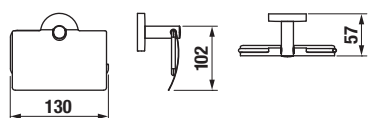

Číslo výrobku	Popis výrobku	Cena
H3842F20040001	držiak toaletného papiera s krytom, chróm	14,79 €