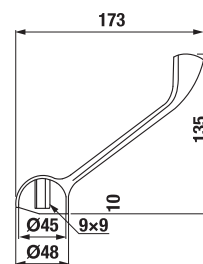

Perlátory A525407400 (prietok 3,79 l/min) a A525407300 (prietok 7,6 l/min) s laminárnym prietokom sú vhodné do sanitárnych priestorov ako sú nemocnice, laboratóriá, a iné.