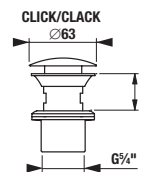

Číslo výrobku	Popis výrobku	Cena
H3702F97161031	umývadlový výpusť Click-Clack $\frac{3}{4}$", pre umývadlá s prepacom, čierny matný	21,09 €