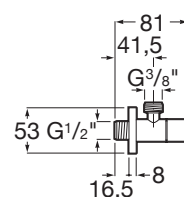

Číslo výrobku	Popis výrobku	Cena
A5251679NB	Roca rohový ventil ½"×¾", hranatý, čierny matný, 1 ks	21,61 €