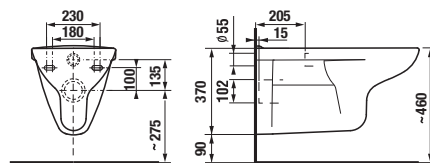

Číslo výrobku	Popis výrobku	Cena biela
H8206440000001	závesný klozet rimless s hlbokým splachovaním, dĺžka 70 cm	193,89 €

Objednať zvlášť:	Popis výrobku	Cena
H8932823000001	duroplastová WC doska bez poklopu, plastové prichytky	21,09 €
H8932823000631	duroplastová WC doska bez poklopu, oceľové prichytky	23,37 €
VS58997C000000	pripojovacia rúra Ø 45 mm s vrapovou gumou, 400 mm	5,71 €

ODPORÚČAME KOMBINOVAŤ S

STRANA 145

Pre kombináciu závesného klozetu Deep by Jika H820644 s s predĺženou dĺžkou s podomietkovými modulmi Jika je potrebné použiť predĺžovaciu privodovú trubicu VS58997C000000.

Závesný klozet H820644 je možné kombinovať s oddialeným tlačidlom H895643.