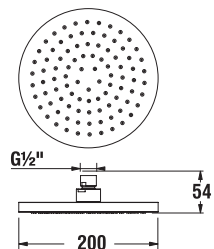

Číslo výrobku	Popis výrobku	Cena
H3677100040411	horná sprcha, 1 funkcia, prietok 9 l/min, sprchovacia časť sivý plast	34,18 €
H3662700040201	sprchové rameno, chróm (objednať zvlášť)	22,06 €