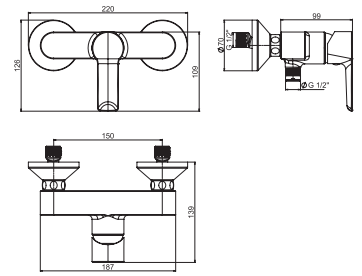

Objednať zvlášť:	Cena	
H3651X00043621	sprchová sada (ručná sprcha Ø 130 mm, 4 funkcie, držiak sprchy, sprchová hadica 1,7 m)	61,17 €
H3651X00043631	sprchová sada (ručná sprcha 130×130 mm, 4 funkcie, držiak sprchy, sprchová hadica 1,7 m)	61,17 €
H3651X00044721	sprchová sada (ručná sprcha Ø 130 mm, 4 funkcie, sprchová tyč, mydelník chróm, sprchová hadica 1,7 m)	84,30 €
H3651X00044731	sprchová sada (ručná sprcha 130×130 mm, 4 funkcie, sprchová tyč, mydelník chróm, sprchová hadica 1,7 m)	84,30 €
H3652F07163611	sprchová sada (ručná sprcha Ø 100 mm 3F, sprchová hadica 1,7m, držiak ručnej sprchy), čierna matná	54,11 €
H3652F07163731	sprchová sada (ručná sprcha Ø 100 mm 3F, sprchová hadica 1,7m, sprchová tyč 800 mm), čierna matná	85,02 €