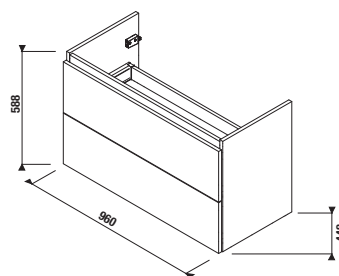

SKRINKA POD UMÝVADLO MIO-N 100 CM S

biela/čelo lesklý lak

jaseň

biela/čelo lesklý lak

jaseň

Číslo výrobku	Popis výrobku	Farba	
		biela/čelo lesklý lak	jaseň
H40J7174015001	skrinka pod umývadlo 100×45 cm H814713, 2 zásuvky	357,31 €	
H40J7174013421	skrinka pod umývadlo 100×45 cm H814713, 2 zásuvky		323,11 €