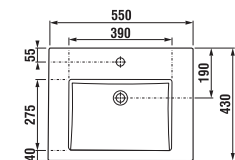

SKRINKY S UMÝVADLAMI / CUBE /

SKRINKA S TENKÝM UMÝVADLOM CUBE 50 CM S

Číslo výrobku	Popis výrobku	Farba	
		biela/čelo pololesklý lak	antracit mat
H4536411763001	skrinka s 2 dvierkami, vrátane umývadla 50 × 34 cm	181,22 €	
H4536411765141	skrinka s 2 dvierkami, vrátane umývadla 50 × 34 cm		201,22 €
H4536411763521	skrinka s 2 dvierkami, vrátane umývadla 50 × 34 cm		201,22 €

Objednať zvlášť:	Cena
H3747100040001	umývadlový sifón Mio ¾" – 32 mm, chróm, mosadz 38,67 €
H3917100040001	umývadlový výpusť Click-Clack ¾", pre umývadlá s prepadom, chróm 18,94 €
H3742F07160001	umývadlový sifón Mio Style G¾" × DN32, ABS, čierny matný 23,19 €
H3702F97161031	umývadlový výpusť Click-Clack ¾", pre umývadlá s prepadom, čierny matný 21,09 €

Nie je na odber samostatná skrinka ako náhradný diel.

PACK
1+1

1+1 PACK
skrinka + umývadlo
- bezpečná doprava
- úsporný priestor pri doprave
- jednoduchá manipulácia

L/P

SKRINKA S TENKÝM UMÝVADLOM CUBE 55 CM S

Číslo výrobku	Popis výrobku	Farba	
		biela/čelo pololesklý lak	antracit mat
H4536111763001	skrinka s 2 dvierkami, vrátane umývadla 55 × 43 cm	205,58 €	
H4536111765141	skrinka s 2 dvierkami, vrátane umývadla 55 × 43 cm		228,36 €
H4536111763521	skrinka s 2 dvierkami, vrátane umývadla 55 × 43 cm		228,36 €

jaseň

Číslo výrobku	Popis výrobku	Farba	
		biela/čelo pololesklý lak	antracit mat
H4536121763001	skrinka s 2 zásuvkami, vrátane umývadla 55 × 43 cm	251,85 €	
H4536121765141	skrinka s 2 zásuvkami, vrátane umývadla 55 × 43 cm		279,77 €
H4536121763521	skrinka s 2 zásuvkami, vrátane umývadla 55 × 43 cm		279,77 €