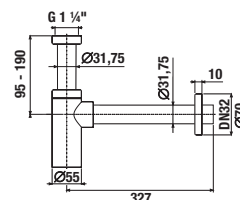

PRÍSLUŠENSTVO /

UMÝVADLOVÝ SIFÓN S

Číslo výrobku	Popis výrobku	Cena
H3747100040001	umývadlový sifón Mio 3/4" – 32 mm, chróm, mosadz	38,67 €

UMÝVADLOVÝ SIFÓN S

Číslo výrobku	Popis výrobku	Cena
H3747300040001	umývadlový sifón 3/4" – 32 mm, chróm, mosadz	51,93 €

UMÝVADLOVÝ SIFÓN RIO

Číslo výrobku	Popis výrobku	Cena
H3741R00040001	umývadlový sifón G 3/4" × DN32, ABS, chróm	21,40 €

SPECIAL line

UMÝVADLOVÝ SIFÓN MIO STYLE S

Číslo výrobku	Popis výrobku	Cena
H3742F07160001	umývadlový sifón Mio Style 3/4" × DN32, ABS, čierny matný	23,19 €

UMÝVADLOVÝ VÝPUST MIO S

Číslo výrobku	Popis výrobku	Cena
H3917100040001	umývadlový výpusť Click-clack 3/4", pre umývadlá s prepacom, chróm	18,94 €

UMÝVADLOVÝ VÝPUST MIO STYLE S

Číslo výrobku	Popis výrobku	Cena
H3702F97161031	umývadlový výpusť Click-clack 3/4", pre umývadlá s prepacom, čierny matný	21,09 €

POLICA POD UMÝVADLO TIGO S

Číslo výrobku	Popis výrobku	Farba police
H46J2101005001	polica pod umývadlo 65 cm, vrátane 2 konzol	biela
H46J2111005001	polica pod umývadlo 80 cm, vrátane 3 konzol	biela
H46J2121005001	polica pod umývadlo 100 cm, vrátane 3 konzol	biela

Police pod umývadlo sú podopierané skrytými konzolami, ktoré sú súčasťou balenia.