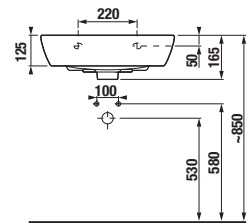

UMÝVADLÁ / SÉRIA DEEP BY JIKA /

UMÝVADLO DEEP BY JIKA 50 CM S

* Do vypradania zásob.

Číslo výrobku	Popis výrobku	yyy: 104 109 134 139				Cena biela
H810366000yyy1	umývadlo 50 cm	x	x	x	x	46,10 €
*WQ81956400000F1	Fayans kryt na sifón pre umývadlá H810366, H810367, H810368 (vrátane inštaláčnej sady)					57,34 €

Objednať zvlášť:		Cena
H3747100040001	umývadlový sifón Mio ¾"-32 mm, chróm, mosadz	38,67 €
H3917100040001	umývadlový výpusť Click-clack ¾", pre umývadlá s prepacom, chróm	18,94 €
H3742F07160001	umývadlový sifón Mio Style 6¾" × DN32, ABS, čierny matný	23,19 €
H3702F97161031	umývadlový výpusť Click-Clack ¾", pre umývadlá s prepacom, čierny matný	21,09 €
H8903490000001	inštaláčna súprava pre umývadlá	2,18 €

UMÝVADLO DEEP BY JIKA 56 CM S

* Do vypradania zásob.

Číslo výrobku	Popis výrobku	yyy: 104 109		Cena biela
H810367000yyy1	umývadlo 56 cm		x	51,19 €
H810367000yyy1	umývadlo 56 cm	x		51,19 €
*WQ81956400000F1	Fayans kryt na sifón pre umývadlá H810366, H810367, H810368 (vrátane inštaláčnej sady)			57,34 €

Objednať zvlášť:		Cena
H3747100040001	umývadlový sifón Mio ¾"-32 mm, chróm, mosadz	38,67 €
H3917100040001	umývadlový výpusť Click-clack ¾", pre umývadlá s prepacom, chróm	18,94 €
H3742F07160001	umývadlový sifón Mio Style 6¾" × DN32, ABS, čierny matný	23,19 €
H3702F97161031	umývadlový výpusť Click-Clack ¾", pre umývadlá s prepacom, čierny matný	21,09 €
H8903490000001	inštaláčna súprava pre umývadlá	2,18 €

TECHNOLÓGIE
A BENEFITY

KÚPEĽNÉ SÉRIE
INSPIRÁCIE

PROJEKTOVÉ
A OSTATNÉ VÝROBKY

INŠTALATÉRSKY
PROGRAM