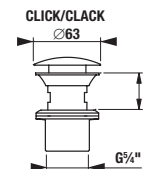

UMÝVADLOVÝ VÝPUST MIO STYLE S

Číslo výrobku	Popis výrobku	Cena
H3702F97161031	umývadlový výpusť Click-Clack 3/4", pre umývadlá s prepacom, čierny matný	21,09 €

UMÝVADLÁ / SÉRIA ASTRA /

Novinka, umývadlové misy zo série Astra, prináša do kúpeľne elegantný dizajn a vizuálnu harmóniu. Vďaka jemným líniam, esteticky čistému prevedeniu a tvarovej variabilite ich možno dokonale zladit' s rozličnými kúpeľňovými interiéromi. Voliť možno okrúhlu variantu, štvorcovú so zaoblenými rohmi alebo vybrať niektorú z oválnych variantov. Všetky dizajny sú v ponuke v troch farbách: tradičnej bielej lesklej, modernej bielej matnej alebo odvážnej matnej čiernej.