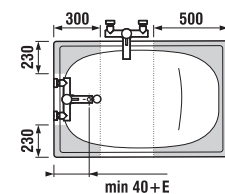

OCELOVÁ VAŇA RIGA MINI

Takto farebne označené plochy neodporúčame pre umiestnenie vaňového výtoku alebo výtoku vaňovej batérie.

Takto označené plochy sú vhodné pre umiestnenie vaňového výtoku alebo výtoku vaňovej batérie.

E = šírka okraja vane

Číslo výrobku	Popis výrobku	Objem	Cena
H2340000000001 SPECIAL line	sedacia vaňa mini obdĺžniková, 1 050 × 700 mm, oceľ	120 l	158,64 €

Objednať zvlášť:	Cena	
H2940000000001	kovové nohy pre Riga mini	27,93 €
H2948150040001	automatický vaňový výpusť vrátane vaňového sifónu 40/50 mm, dĺžka 550 mm, plastové telo prepadu	40,13 €
H2948160040001	automatický vaňový výpusť vrátane vaňového sifónu 40/50 mm, dĺžka 550 mm, mosadzné telo prepadu	56,16 €
H2948170040001	automatický vaňový výpusť s napúšťaním vrátane vaňového sifónu 40/50 mm, dĺžka 550 mm, plastové telo prepadu	123,28 €
H2948180040001	automatický vaňový výpusť s napúšťaním vrátane vaňového sifónu 40/50 mm, dĺžka 550 mm, mosadzné telo prepadu	145,92 €
VS35333C56S000	automatický vaňový výpusť s prepacom, sifón DN 40/50, L=610mm, čierna matná	35,65 €
VS35333C00S000	automatický vaňový výpusť s prepacom, sifón DN 40/50, L=610mm, chróm	34,30 €
VS35327C560000	automatický vaňový výpusť s prepacom a napúšťaním, sifón DN 40/50, L=610mm, čierna matná	87,59 €
VS35327C000000	automatický vaňový výpusť s prepacom a napúšťaním, sifón DN 40/50, L=610mm, chróm	84,29 €