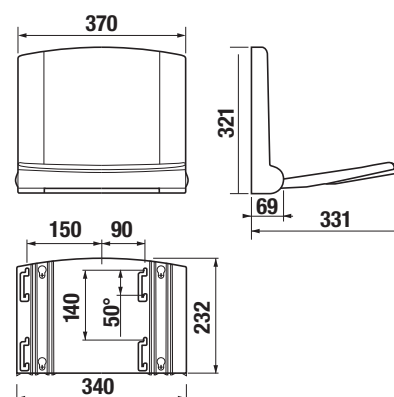

KÚPEĽŇA BEZ BARIÉR /

ZRKADLO

Číslo výrobku	Popis výrobku	Cena
H3897170030001	zrkadlo, s páčkou, nastaviteľné, nerez	313,79 €
H3897190030001	zrkadlo, bez páčky, nastaviteľné, nerez	309,80 €

SPRCHOVÁ SEDAČKA

Číslo výrobku	Popis výrobku	Cena
H3897180030001	sprchová sedačka, závesná, sklpná, konštrukcia nerez, sedadlo plast (nosnosť max. 120 kg)	358,55 €

SPRCHOVÁ SEDAČKA

Číslo výrobku	Popis výrobku	Cena
V554002C010000	sprchová sedačka 370x260 mm nástenná, termoplastický antibakteriálny materiál, sklpná so softclose, výškovo nastaviteľná 50 mm, biela	165,72 €

SKLOPNÁ ZOSTAVA

Číslo výrobku	Popis výrobku	Cena
H3897100000001	sklopná zostava pre závesný klozet, nerez	760,07 €

TECHNOLÓGIE
A BENEFITY

KÚPEĽNÉ SÉRIE
INŠPIRÁCIE

PROJEKTOVÉ
A OSTATNÉ VÝROBKY

INŠTALATÉRSKY
PROGRAM