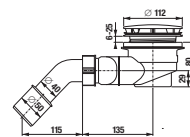

SPRCHOVÉ STENY, KÚTY, DVERE A VANIČKY /

PRÍSLUŠENSTVO

BLACK

Číslo výrobku	Popis výrobku	Cena
VS34051C560000	sifón pre sprchové vanečky, Ø 90mm, výška = 80mm, DN40/50, prietok 36 l/min, čierna matná	15,24 €
VS34051C000000	sifón pre sprchové vanečky, Ø 90 mm, výška=80 mm, DN40/50, prietok 36 l/min, chróm	28,57 €
H2951270000001	sifón pre sprchové vanečky Ø 90mm, bez krytky	32,72 €

VS34051C