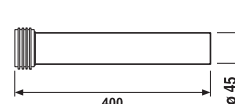

Číslo výrobku	Popis výrobku	Cena
VS58997C000000	prípojovacia rúra Ø 45 mm s vrapovou gumou, 400 mm	5,71 €