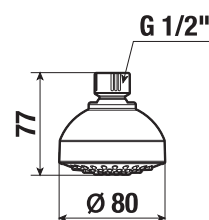

VODOVODNÉ BATÉRIE A SPRCHOVÉ PRÍSLUŠENSTVO /

SPRCHOVÁ HADICA RIO

Číslo výrobku	Popis výrobku	Cena
H3621R00042701 SPECIAL line	sprchová hadica, 1,7 m, nerez	11,99 €

PRIPOJENIE SPRCHOVEJ HADICE RIO

Číslo výrobku	Popis výrobku	Cena
H3631R00041501 SPECIAL line	pripojenie sprchovej hadice 1/2"	20,73 €

DRŽIAK RUČNEJ SPRCHY RIO

Číslo výrobku	Popis výrobku	Cena
H3691R00045001 SPECIAL line	držiak ručnej sprchy, polohovateľný, chróm	7,96 €

SPRCHOVÉ RAMENO RIO

Číslo výrobku	Popis výrobku	Cena
H3661R00040041 SPECIAL line	sprchové rameno, chróm (objednať zvlášť)	17,99 €

HLAVOVÁ SPRCHA RIO

Číslo výrobku	Popis výrobku	Cena
H3671R10042101 SPECIAL line	hlavová sprcha, priemer 80 mm, 1 funkcia, nastaviteľná o 30°, chróm	13,98 €

HLAVOVÁ SPRCHA RIO

Číslo výrobku	Popis výrobku	Cena
H3671R10042141 SPECIAL line	hlavová sprcha, Ø 100 mm, 1 funkcia	16,16 €

Číslo výrobku	Popis výrobku	Cena
H3671R10042151 SPECIAL line	hlavová sprcha, Ø 100 mm, 3 funkcie	20,77 €

TECHNOLÓGIE
A BENEFITY

KÚPEĽNÉ SÉRIE
INSPIRÁCIE

PROJEKTOVÉ
A OSTATNÉ VÝROBKY

INŠTALÁČSKY
PROGRAM