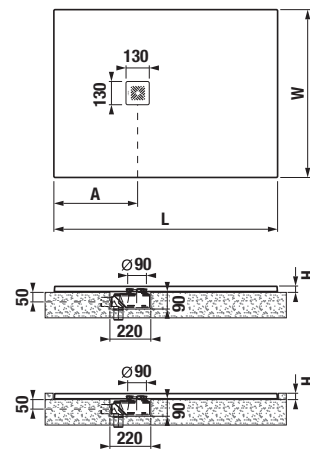

BLACK

TECHNOLÓGIE
A BENEFITY

KÚPEĽNÉ SÉRIE
INSPIRÁCIE

PROJEKTOVÉ
A OSTATNÉ VÝROBKY

INŠTALÁČSKY
PROGRAM

SPRCHOVÉ STENY, KÚTY, DVERE A VANIČKY /

NOVINKA

SPRCHOVÁ VANIČKA Z LIATEHO MRAMORU SELINA OBDĹŽNIKOVÁ 100, 110, 120, 130, 140, 150, 160, 170, 180, 190, 200 × 80 CM **SPECIAL line**