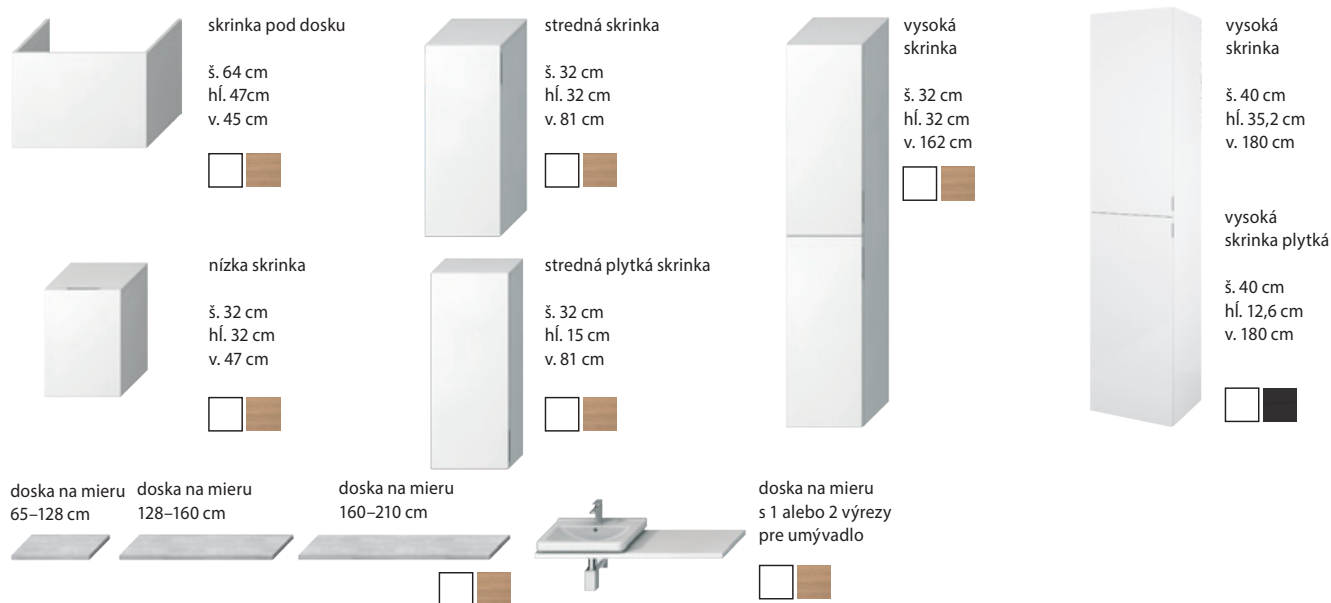

PREHĽAD / KÚPEĽŇOVÝ NÁBYTOK A ZRKADLÁ / PODĽA SÉRIÍ /

CUBITO PURE