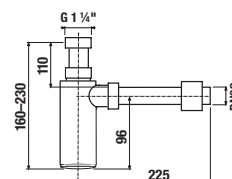

Číslo výrobku	Popis výrobku	Cena
H3742F07160001	umývadlový sifón Mio Style G 3/4" × DN32, ABS, čierny matný	23,19 €