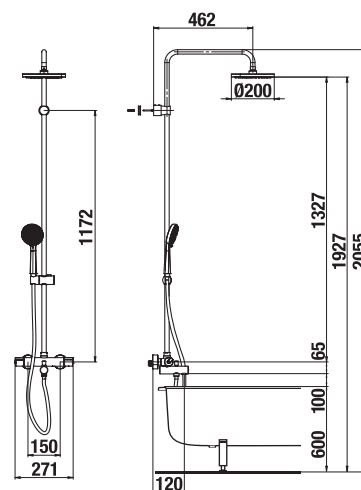

Číslo výrobku	Popis výrobku	Cena
H3237170045711	vaňový termostatický stĺp (vaňová batéria s prepínačom hlavová sprcha Ø 200 mm, ručná sprcha Ø 100 mm, 3 funkcie, sprchová hadica 1,7 m)	382,79 €