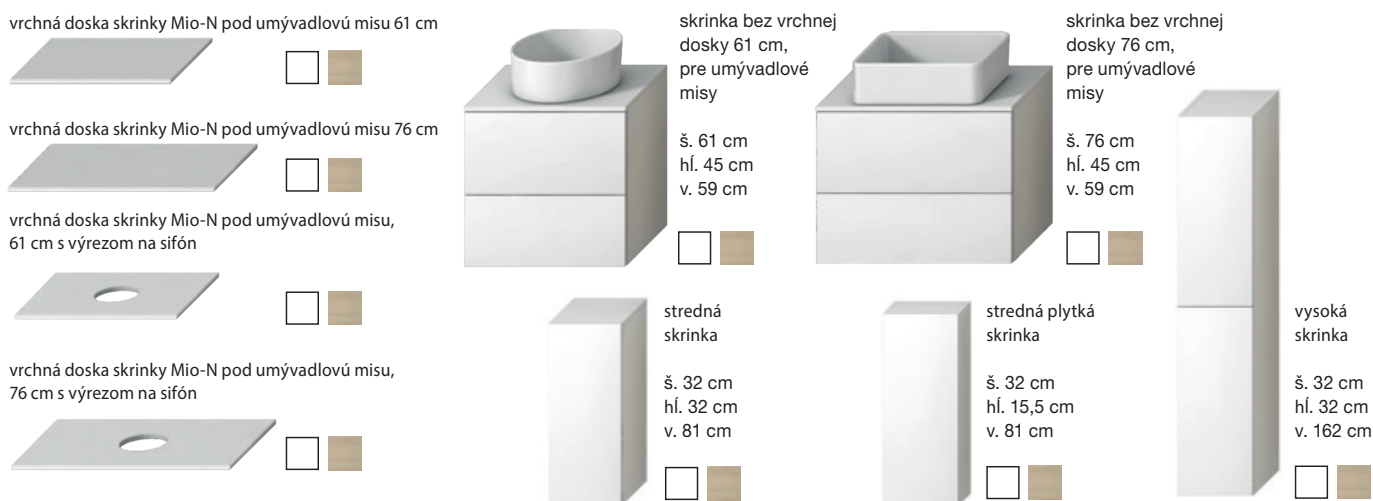

PREHĽAD / KÚPEĽŇOVÝ NÁBYTOK A ZRKADLÁ / PODĽA SÉRIÍ /

CUBITO PURE

NOVINKA

CUBITO STYLE

MIO-N