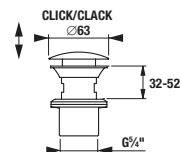

Číslo výrobku	Popis výrobku	Cena
H3702F97161031	umývadlový výpusť Click-clack ¾", pre umývadla s prepacom, čierna matná	21,09 €