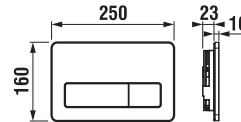

Dvojité riešenie úspory vody.

Nech sa splachuje akokoľvek, šetrí sa stále:

- Single Flush
vždy sa spláchnu rovnakým množstvom vody, ktoré je možné nastaviť napríklad na 4,5 litra pre klozety, ktoré sú na tento objem certifikované.
- Dual Flush
malé či veľké spláchnutie podľa potreby.