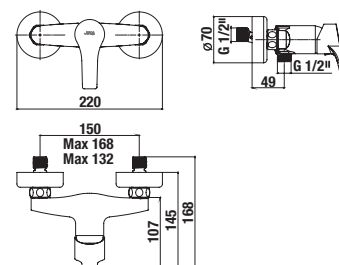

VODOVODNÉ BATÉRIE A SPRCHOVÉ PRÍSLUŠENSTVO /

DREZOVÁ BATÉRIA CUBE S

Číslo výrobku	Popis výrobku	Cena
H3511W10042611	drezová stojančeková batéria s vysokým výtokom, Cold Start, chróm	64,95 €

SPRCHOVÁ BATÉRIA BEZ SPRCHOVEJ SADY CUBE S

Číslo výrobku	Popis výrobku	Cena
H3311W70044001	sprchová nástenná páková batéria bez sprchovej sady, chróm	52,57 €

Objednať zvlášť:	Cena
H3651X00043621 sprchová sada (ručná sprcha Ø 130 mm, 4 funkcie, držiak sprchy, sprchová hadica 1,7 m)	61,17 €
H3651X00043631 sprchová sada (ručná sprcha 130×130 mm, 4 funkcie, držiak sprchy, sprchová hadica 1,7 m)	61,17 €
H3651X00044721 sprchová sada (ručná sprcha Ø 130 mm, 4 funkcie, sprchová tyč, mydelník chróm, sprchová hadica 1,7 m)	84,30 €
H3651X00044731 sprchová sada (ručná sprcha 130×130 mm, 4 funkcie, sprchová tyč, mydelník chróm, sprchová hadica 1,7 m)	84,30 €

SPRCHOVÁ PODOMIETKOVÁ BATÉRIA BEZ SPRCHOVEJ SADY CUBE S

Číslo výrobku	Popis výrobku	Cena
H3311W60040001	sprchová páková podomietková batéria kompletná, vrátane mosadzného telesa, chróm	56,14 €

Objednať zvlášť:	Cena
H3651X00043621 sprchová sada (ručná sprcha Ø 130 mm, 4 funkcie, držiak sprchy, sprchová hadica 1,7 m)	61,17 €
H3651X00043631 sprchová sada (ručná sprcha 130×130 mm, 4 funkcie, držiak sprchy, sprchová hadica 1,7 m)	61,17 €
H3651X00044721 sprchová sada (ručná sprcha Ø 130 mm, 4 funkcie, sprchová tyč, mydelník chróm, sprchová hadica 1,7 m)	84,30 €
H3651X00044731 sprchová sada (ručná sprcha 130×130 mm, 4 funkcie, sprchová tyč, mydelník chróm, sprchová hadica 1,7 m)	84,30 €

VAŇOVÁ BATÉRIA BEZ SPRCHOVEJ SADY CUBE S