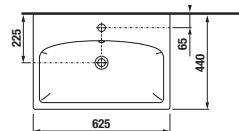

TECHNOLÓGIE
A BENEFITY

KÚPEĽNÉ SÉRIE
INSPIRÁCIE

PROJEKTOVÉ
A OSTATNÉ VÝROBKY

INŠTALÁČSKY
PROGRAM