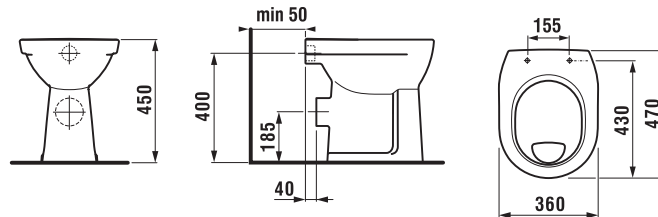

45 cm

Číslo výrobku	Popis výrobku	Odpad	Cena
H8253860000001*	samostatne stojace WC, ploché splachovanie, vodorovný odpad, otvorený splachovací kruh	x	82,54 €

* Tento výrobok je kompatibilný s WC doskou Roca Multiclean (A804006001 alebo A804001001).

Objednať zvlášť:	Popis výrobku	Cena
H8929990000001	inštalácia súprava pre klozet	0,90 €
H8929510000001	Laufen duroplastová WC doska s poklopom, ocelové príchytky	48,08 €