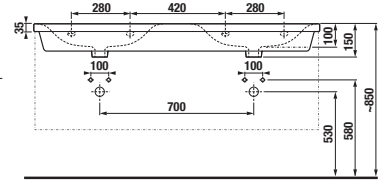

UMÝVADLÁ / SÉRIA MIO-N /

DVOJUMÝVADLO MIO-N 130 CM S

JIKA • perla **BLACK**

Číslo výrobku   Popis výrobku

yyy: 104

Cena

biela   čierna
000   matná
716

H814714xxx1041   dvojumývadlo 130 cm*

x   381,48 €   515,00 €

*súčasťou balenia je vyrovnávacia hmota

Objednať zvlášť:

Cena

H8903490000001	inštalácia súprava pre umývadlá	2,18 €
H8942460000001	miesto šetriaci sifón, rozostup rohových ventilov 200 mm, DN40	23,81 €
H3741R00040001	umývadlový sifón G$\frac{3}{4}$" × DN32, ABS, chróm	21,40 €
H3747100040001	umývadlový sifón Mio 5$\frac{1}{4}$"-32 mm, chróm, mosadz	38,67 €
H3917100040001	umývadlový výpusť Click-clack$\frac{3}{4}$", pre umývadlá s prepacom, chróm	18,94 €
H3742F07160001	umývadlový sifón Mio Style G$\frac{3}{4}$" × DN32, ABS, čierny matný	23,19 €
H3702F97161031	umývadlový výpusť Click-Clack$\frac{3}{4}$", pre umývadlá s prepacom, čierny matný	21,09 €

SKRINKA POD UMÝVADLO MIO-N 130 CM S

Číslo výrobku   Popis výrobku

Farba

		biela/čelo lesklý lak	jaseň
H40J7184015001	skrinka pod dvojumývadlo 130×45 cm H814714, 4 zásuvky	517,92 €	
H40J7184013421	skrinka pod dvojumývadlo 130×45 cm H814714, 4 zásuvky		491,82 €

Objednať zvlášť:

Cena

H4944021760001	nohy Cube k závesným umývadlovým skrinkám, chróm, 1 pár, 240 mm	18,19 €

Pre túto 4 zásuvkovú skrinku vždy použite ako podporu 1 pár nožičiek H4944021760001.

Skrinky pod umývadlo kombinujte s miesto šetriacim sifónom Jika H8942460000001. POZOR, rozostup rohových ventilov v tomto prípade musí byť 200 mm.

TECHNOLÓGIE
A BENEFITY

KÚPEĽNÉ SÉRIE
INSPIRÁCIE

PROJEKTOVÉ
A OSTATNÉ VÝROBKY

INŠTALÁČSKY
PROGRAM