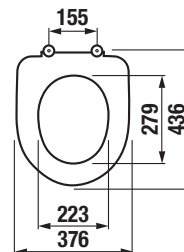

TECHNOLÓGIE
A BENEFITY

KÚPEĽNÉ SÉRIE
INSPIRÁCIE

PROJEKTOVÉ
A OSTATNÉ VÝROBKY

INŠTALÁČSKY
PROGRAM