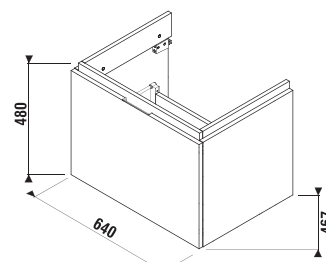

MAGIC **FIX** JIKA • perla

SKRINKA POD UMÝVADLO CUBITO 65 CM S

biela/čelo lesklý lak

dub

Číslo výrobku	Popis výrobku	Farba	
		biela/čelo lesklý lak	dub
H40J4243015001	skrinka pod umývadlo 65 cm H810424, 1 zásuvka	289,63 €	
H40J4243015191	skrinka pod umývadlo 65 cm H810424, 1 zásuvka		261,85 €