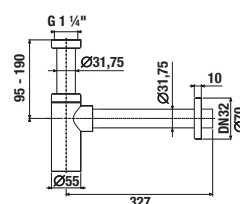

UMÝVADLOVÝ SIFÓN S

Číslo výrobku	Popis výrobku	Cena
H3747300040001	umývadlový sifón 3/4" – 32 mm, chróm, mosadz	51,93 €

UMÝVADLOVÝ SIFÓN RIO

Číslo výrobku	Popis výrobku	Cena
H3741R00040001 SPECIAL line	umývadlový sifón G 3/4" × DN32, ABS, chróm	21,40 €