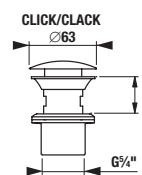

Číslo výrobku	Popis výrobku	Cena
H3917100040001	umývadlový výpusť Click-Clack $\frac{3}{4}$", pre umývadlá s prepacom, chróm	18,94 €