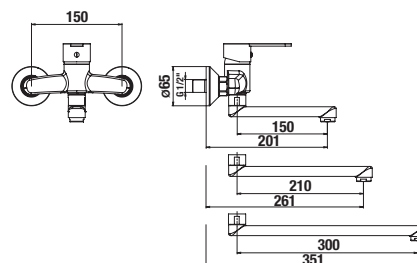

Číslo výrobku	Popis výrobku	Cena
H3111Z70042201 SPECIAL line	umývadlová nástenná páková batéria s ramienkom 150 mm, chróm	57,45 €
H3111Z70042301 SPECIAL line	umývadlová nástenná páková batéria s ramienkom 210 mm, chróm	58,50 €
H3111Z70042401 SPECIAL line	umývadlová nástenná páková batéria s ramienkom 300 mm, chróm	57,27 €
Objednať zvlášť:		Cena
H3747100040001	umývadlový sifón Mio ¾"-32 mm, chróm, mosadz	38,67 €
H3917100040001	umývadlový výpusť Click-Clack ¾", pre umývadla s prepacom, chróm	18,94 €