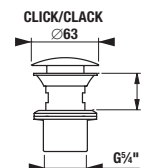

Číslo výrobku	Popis výrobku	Cena
H3917100040001	umývadlový výpusť Click-Clack 3/4", pre umývadlá s prepacom, chróm	18,94 €