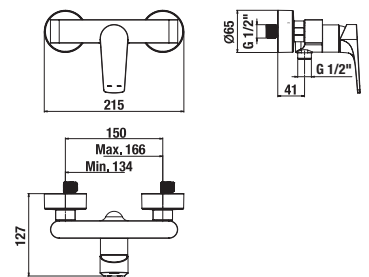

Objednať zvlášť:	Cena
H3651X00043621 sprchová sada (ručná sprcha Ø 130 mm, 4 funkcie, držiak sprchy, sprchová hadica 1,7 m)	61,17 €
H3651X00043631 sprchová sada (ručná sprcha 130×130 mm, 4 funkcie, držiak sprchy, sprchová hadica 1,7 m)	61,17 €
H3651X00044721 sprchová sada (ručná sprcha Ø 130 mm, 4 funkcie, sprchová tyč, mydelník chróm, sprchová hadica 1,7 m)	84,30 €
H3651X00044731 sprchová sada (ručná sprcha 130×130 mm, 4 funkcie, sprchová tyč, mydelník chróm, sprchová hadica 1,7 m)	84,30 €
A5B4961TP0 plastová polička Roca pre sprchovú nástennú batériu, dymovo sivá	23,90 €