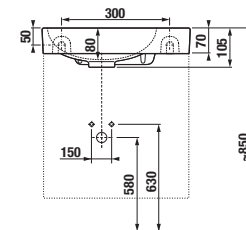

PACK
1+1

1+1 PACK
skrinka + umývadlo
- bezpečná doprava
- úsporný priestor pri doprave
- jednoduchá manipulácia

Číslo výrobku	Popis výrobku	Farba		
		biela/čelo pololesklý lak	sivá	jaseň
H45J5111753001	skrinka s 1 ľavo/pravými dverami, vr. umývadla bez prepadu 40 × 23 cm, otvor pre batériu VPRAVO	118,42 €		
H45J5111753011	skrinka s 1 ľavo/pravými dverami, vr. umývadla bez prepadu 40 × 23 cm, otvor pre batériu VPRAVO		133,87 €	
H45J5111755141	skrinka s 1 ľavo/pravými dverami, vr. umývadla bez prepadu 40 × 23 cm, otvor pre batériu VPRAVO			121,61 €

Objednať zvlášť:	Cena
A506403900 Roca prietočná umývadlová zátka pre umývadlá bez prepadu, kovová krytka Ø 72 mm, chróm	31,65 €

Nie je na odber samostatná skrinka ako náhradný diel.