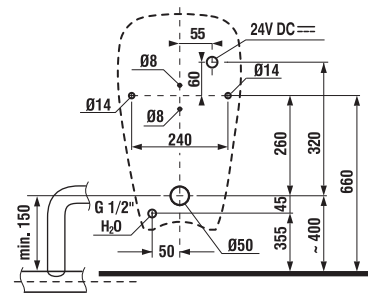

1. 1 - vtoková armatúra s tesnením
2. 2 - elektromagnetický ventil
3. 3 - keramický urinál
4. 4 - elektronika s radarovým senzorom na napájanie 24 V
5. 5 - sifón
6. 6 - odpadové potrubie Ø 50 mm
7. 7 - prepojovacie hadičky
8. 8 - prívodný kábel 24 V
9. 9 - rohový ventil pre prívod vody

H891062