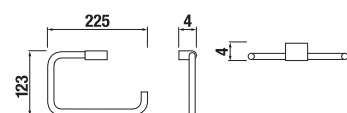

Číslo výrobku	Popis výrobku	Cena
H3813B40040001	držiak uteráka 22,5 x 12,5 cm, chróm	27,24 €