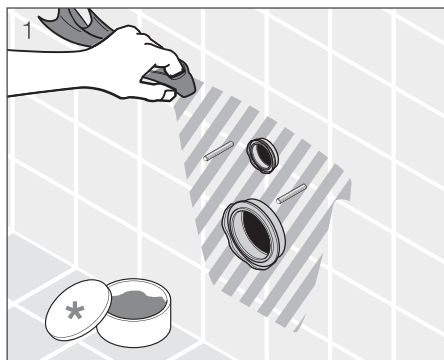

* Tekuté mydlo