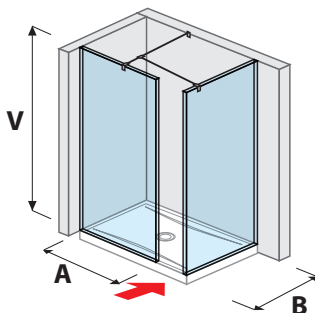

sklenená stena PURE bočná 70, 80 cm

A	B	V
70 cm	80/90 cm	200 cm
80 cm	80/90 cm	200 cm

sklenená stena PURE bočná 90, 100, 120, 130, 140 cm

A	B	V
90 cm	90 cm	200 cm
100 cm	80 cm	200 cm
120 cm	80/90 cm	200 cm
130 cm	80/90 cm	200 cm
140 cm	80/90 cm	200 cm

sklenená stena PURE „L“ 120, 140 x 90 cm

A	B	V
120 cm	90 cm	200 cm
140 cm	90 cm	200 cm

sklenená stena PURE vrátane krátkeho skla 70, 80 cm

A	B	V
70 cm	80/90 cm	200 cm
80 cm	80/90 cm	200 cm

sklenená stena PURE vrátane krátkeho skla 120, 130, 140 cm

A	B	V
120 cm	80/90 cm	200 cm
130 cm	80/90 cm	200 cm
140 cm	80/90 cm	200 cm

sklenená stena/walk in PURE do rohu pre sprchovú vaničku
70, 80 x 80 cm | 70, 80 x 90 cm

A	B	V
70 cm	80/90 cm	200 cm
80 cm	80/90 cm	200 cm