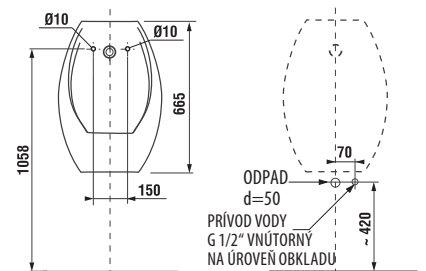

A - snímacia hlavica s tryskou
B - zóna snímania
C - ovládacia elektronika
D - elektromagnetický ventil
E - rohový ventil s filtrom
F - sifón