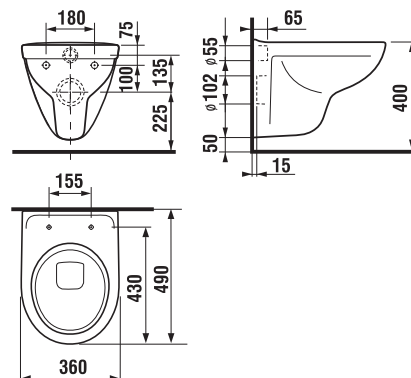

Číslo výrobku	Popis výrobku	Cena
H8233820000001	závesný klozet Lyra plus Compact, hlboké splachovanie, dĺžka iba 49 cm!!!	98,61 €

Tento výrobok je kompatibilný s WC doskou Roca Multiclean (A804057001).

Objednať zvlášť:	Popis výrobku	Cena
H8903840000631	duroplastová doska s poklopom, rýchchlupinacie kovové úchyty	51,80 €
H8903850000631	duroplastová doska s poklopom, rýchchlupinacie, SLOWCLOSE, kovové úchyty	60,92 €
H8933843000631	duroplastová WC doska s poklopom pre závesné klozety Lyra plus, príchytky z nerez	27,45 €
H8933870000001	termoplastová WC doska s poklopom pre závesné klozety, plastové príchytky	19,07 €
H8929920000001	Laufen vyrovnávací páska	13,28 €
H8926950000001	Laufen vyrovnávací sada	19,18 €
H8946140000001	Laufen vyrovnávací hmota	13,21 €