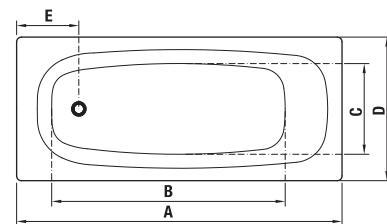

A	B	C	D	E	F
H225210	1400	960	460	700	310	390
H225200, H225201	1500	1060	460	700	310	390
H225190, H225191	1600	1160	460	700	310	390
H225180, H225181	1700	1260	460	700	310	390
H225230, H225231	1600	1160	560	750	325	390
H225220, H225221	1700	1260	560	750	325	390

TECHNOLÓGIE A BENEFITY

KÚPEĽNÉ SÉRIE

INSPIRÁCIE

PROJEKTOVÉ A OSTATNÉ VÝROBKY

INŠTALÁČSKY PROGRAM