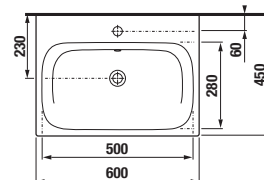

JIKA • perla **BLACK**