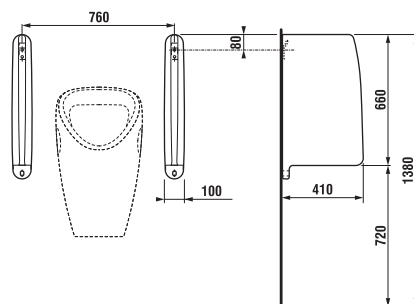

URINÁLOVÁ DELIACA STENA SPLIT

Číslo výrobku	Popis výrobku	Biela	Tmavo sivá	Cena
H44J6010000001	urinálová deliaca stena Split, vrátane nerezových úchytov, materiál kompaktná doska (lisovaný laminát)	x		123,47 €
H44J6010003011	urinálová deliaca stena Split, vrátane nerezových úchytov, materiál kompaktná doska (lisovaný laminát)		x	123,47 €