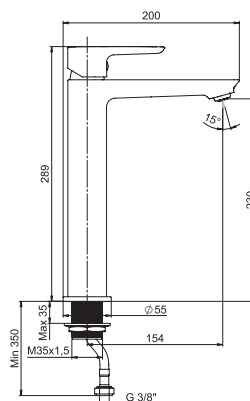

VODOVODNÉ BATÉRIE A SPRCHOVÉ PRÍSLUŠENSTVO /

Ponta Style

Výhody

- keramické kartuše Ø 35 mm (záruka 5 rokov)
- technológia COLDSTART zaručuje úsporu energie až 45% v porovnaní s tradičnými batériami
- úsporné perlátory Neoperl znižujú spotrebu vody a energie – šetria prírodu aj náklady
- dostupné v chróme i v modernej matnej zamatovo čiernej farbe
- kombinovateľné so širokým sortimentom sprchového príslušenstva Mio Style a Cubito – N

COLD START

Otvorením páky batérie v strednej polohe začne prúdiť studená voda

perlátor Neoperl skrytý – prietok 5 l/min

u umývadlových a drezových batérií možnosť voľby perlátora s rôznym prietokom

módna čierna varianta, výborne ju možno doplniť kúpeľňovými doplnkami Mio Style

UMÝVADLOVÁ BATÉRIA PONTA STYLE

Číslo výrobku	Popis výrobku	Cena
H3112H10041101 SPECIAL line	umývadlová stojančeková páková batéria bez výpustu, prietok 5 l/min, ColdStart, chróm	59,84 €
H3112H10041111 SPECIAL line	umývadlová stojančeková páková batéria s výpustom, prietok 5 l/min, ColdStart, chróm	67,79 €
H3112H17161101 SPECIAL line	umývadlová stojančeková páková batéria bez výpustu, prietok 5 l/min, ColdStart, čierna matná	79,74 €

Objednať zvlášť:	Cena	
H3747100040001	umývadlový sifón Mio 3/4" – 32 mm, chróm, mosadz	38,67 €
H3917100040001	umývadlový výpusť Click-Clack 3/4", pre umývadla s prepadom, chróm	18,94 €
H3742F07160001	umývadlový sifón G 3/4" × DN32, ABS, čierna matná	23,19 €
H3702F97161031	umývadlový výpusť Click-clack 3/4", pre umývadla s prepadom, čierna matná	21,09 €
A5251679NB	Roca rohový ventil 1/2" × 3/8", hranatý, čierny matný, 1 ks	21,61 €

UMÝVADLOVÁ BATÉRIA PRE UMÝVADLOVÉ MISY PONTA STYLE