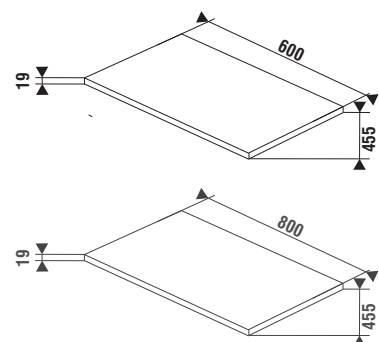

biela matná

zelená mint

drevodekor

tmavý orech

Číslo výrobku	Popis výrobku	Farba dosky			
		biela matná	zelená mint	drevo dekor	tmavý orech
H46J4412203041* SPECIAL line	vrchná doska skrinky 60 cm pod umývadlovú misu, (bez otvoru pre sifón)	83,95 €			
H46J4412203541* SPECIAL line	vrchná doska skrinky 60 cm pod umývadlovú misu, (bez otvoru pre sifón)		83,95 €		
H46J4412203551* SPECIAL line	vrchná doska skrinky 60 cm pod umývadlovú misu, (bez otvoru pre sifón)			83,95 €	
H46J4412203561* SPECIAL line	vrchná doska skrinky 60 cm pod umývadlovú misu, (bez otvoru pre sifón)				83,95 €
H46J4422203041* SPECIAL line	vrchná doska skrinky 80 cm pod umývadlovú misu, (bez otvoru pre sifón)	90,77 €			
H46J4422203541* SPECIAL line	vrchná doska skrinky 80 cm pod umývadlovú misu, (bez otvoru pre sifón)		90,77 €		
H46J4422203551* SPECIAL line	vrchná doska skrinky 80 cm pod umývadlovú misu, (bez otvoru pre sifón)			90,77 €	
H46J4422203561* SPECIAL line	vrchná doska skrinky 80 cm pod umývadlovú misu, (bez otvoru pre sifón)				90,77 €