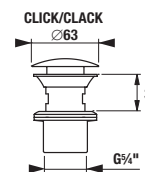

Číslo výrobku	Popis výrobku	Cena
H3702F97161031	umývadlový výpusť Click-Clack ¾", pre umývadlá s prepacom, čierny matný	21,09 €