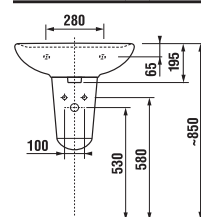

TECHNOLÓGIE
A BENEFITY

KÚPEĽNÉ SÉRIE
INŠPIRÁCIE

PROJEKTOVÉ
A OSTATNÉ VÝROBKY

INŠTALATÉRSKY
PROGRAM