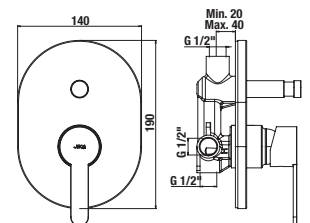

VAŇOVÁ PODOMIETKOVÁ BATÉRIA LYRA SMART

Číslo výrobku	Popis výrobku	Cena
H3211Z60040001 SPECIAL line	vaňová - sprchová páková podomietková batéria s prepínačom kompletná, vrátane mosadzného telesa, chróm	66,71 €

Objednať zvlášť:	Cena	
H3651R00043611	sprchová súprava (ručná sprcha Ø 100 mm, 3 funkcie, držiak ručnej sprchy, sprchová hadica 1,7 m, kovová)	41,19 €
H3651R00043731	sprchová súprava (ručná sprcha Ø 100 mm, 3 funkcie, sprchová tyč, sprchová hadica 1,7 m kovová)	59,58 €