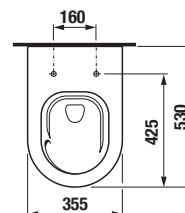

ODPORUČAME
KOMBINOVAŤ S

STRANA 145