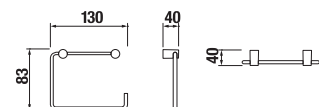

Číslo výrobku	Popis výrobku	Cena
H3843A20041001	držiak toaletného papiera, chróm	24,87 €