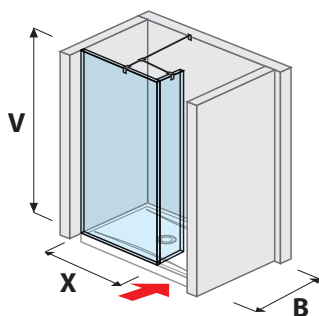

SPRCHOVÉ STENY, KÚTY, DVERE A VANIČKY /

TECHNOLÓGIE
A BENEFITY

KÚPEĽNÉ SÉRIE
INŠPIRÁCIE

INŠTALÁČSKY
PROGRAM

SKLENENÁ STENA PURE VRÁTANE KRÁTKEHO SKLA 70, 80 CM S

Číslo výrobku	Popis výrobku	Cena
H2684210026681	sklenená stena bočná 700 mm pre sprchovú vaničku 1 200×800 mm, 1 200×900 mm, 1 300×800 mm a 1 300×900 mm s úpravou JIKA Perla GLASS, vrátane krátkeho skla, profilu pre spojenie dvoch skiel, bočného profilu a vzpery	427,50 €
H2684220026681	sklenená stena bočná 800 mm pre sprchovú vaničku 1 400×800 mm a 1 400×900 mm s úpravou JIKA Perla GLASS, vrátane krátkeho skla, profilu pre spojenie dvoch skiel, bočného profilu a vzpery	439,60 €

Číslo výrobku	Rozmery skiel (mm)			Rozmery vaničky (mm)		Rozmer vstupu (mm)
	X	Y	V	A	B	C
H268421	697	200	2 000	1 200/1300	800/900	503/603
H268422	797	200	2 000	1 400	800/900	603

SKLENENÁ STENA PURE VRÁTANE KRÁTKEHO SKLA 120, 130, 140 CM S