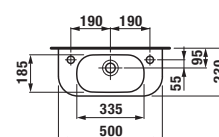

Číslo výrobku	Popis výrobku	yyy: 105 106		Cena biela
H815082000J051	umývadličko 50 × 23 cm, otvor pre batériu vľavo, s prepacom	x		42,04 €
H815082000J061	umývadličko 50 × 23 cm, otvor pre batériu vpravo, s prepacom		x	42,04 €