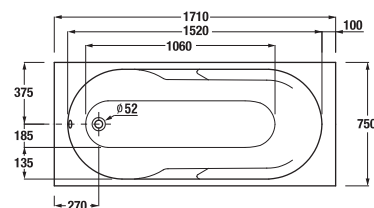

Obrázky a technické nákresy vaňových výpusťov nájdete na str. 211

Inštalčné rozmery vaní

	A	C	H	P	Q
H2298390000001	1500	700	415	540	540-610
H2308390000001	1600	700	410	600	540-610
H2288390000001	1600	750	415	600	540-610
H2318390000001	1700	700	415	600	540-610
H2328390000001	1700	750	415	600	540-610

TECHNOLÓGIE A BENEFITY

KÚPEĽNÉ SÉRIE INŠPIRÁCIE

PROJEKTOVÉ A OSTATNÉ VÝROBKY

INŠTALÁČSKY PROGRAM