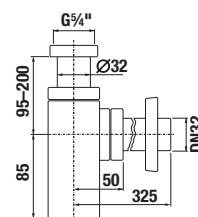

TECHNOLÓGIE
A BENEFITY

KÚPEĽŇOVÉ SÉRIE
INŠPIRÁCIE

PROJEKTOVÉ
A OSTATNÉ VÝROBKY

INŠTALÁČSKY
PROGRAM