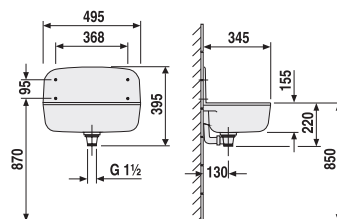

Číslo výrobku	Popis výrobku	Cena
VS60001C010099	plastová výleevka na stenu, odolná proti nárazu, teplote, zriedeným kyselínám, ľúhu a rozpúšťadlám, vrátane prepadovej a odtokovej armatúry G 1½", acieho materiálu, vhodná do výrobných prevádzok, garáží, domov a záhrad	51,43 €