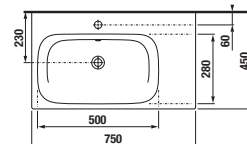

Objednať zvlášť:	Cena
H8903490000001 inštalčná súprava pre umývadlá	2,18 €
H8942460000001 miesto šetriaci sifón, rozstup rohových ventilov 200 mm, DN40	23,81 €
H3741R00040001 umývadlový sifón G$\frac{3}{4}$" × DN32, ABS, chróm	21,40 €
H3747100040001 umývadlový sifón Mio 5$\frac{1}{4}$"-32 mm, chróm, mosadz	38,67 €
H3917100040001 umývadlový výpusť Click-clack $\frac{3}{4}$", pre umývadlá s prepacom, chróm	18,94 €
H3742F07160001 umývadlový sifón Mio Style G$\frac{3}{4}$" × DN32, ABS, čierny matný	23,19 €
H3702F97161031 umývadlový výpusť Click-Clack $\frac{3}{4}$", pre umývadlá s prepacom, čierny matný	21,09 €

JIKA • perla **BLACK**