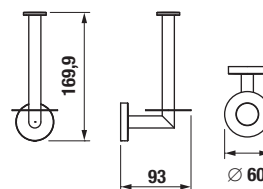

Číslo výrobku	Popis výrobku	Cena
H3842F20041011	držiak náhradného toaletného papiera, chróm	16,61 €