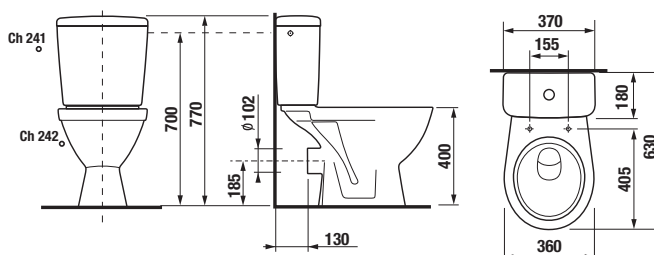

Objednať zvlášť:	Popis výrobku	Cena
H8929990000001	inštalčná súprava pre klozet	0,90 €
H8933803000631	duroplastová WC doska s poklopom pre kombiklozety, príchytky z nerez	27,39 €
H8933813000001	duroplastová WC doska s poklopom pre kombiklozety, so spomaľovacím mechanizmom SLOWCLOSE, plastové príchytky	53,79 €
H8933830000001	termoplastová WC doska s poklopom pre kombiklozety, plastové príchytky	19,07 €