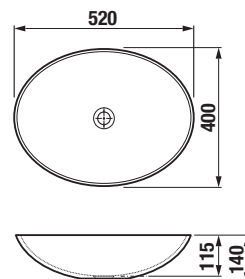

TECHNOLÓGIE A BENEFITY

KÚPEĽNÉ SÉRIE INŠPIRÁCIE

PROJEKTOVÉ A OSTATNÉ VÝROBKY

INŠTALÁČSKY PROGRAM