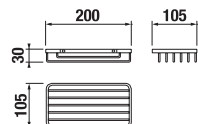

DRŽIAK TOALETNÉHO PAPIERA S KRYTOM BASIC S

Číslo výrobku	Popis výrobku	Cena
H3843A20040001	držiak toaletného papiera s krytom, chróm	44,65 €

DRÔTENÝ DRŽIAK 20 CM GENERIC S

Číslo výrobku	Popis výrobku	Cena
H3853D30041001	drôtený držiak 20 cm, chróm	32,84 €