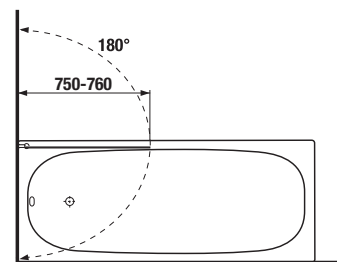

pravý variant