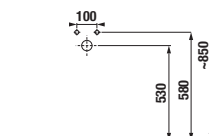

H8183820001121

TECHNOLÓGIE
A BENEFITY

KÚPEĽNÉ SÉRIE
INSPIRÁCIE

PROJEKTOVÉ
A OSTATNÉ VÝROBKY

INŠTALÁČSKY
PROGRAM