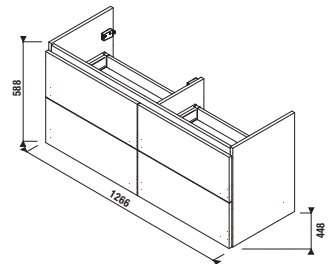

SKRINKA POD UMÝVADLO MIO-N 130 CM S

biela/čelo lesklý lak

jaseň

biela/čelo lesklý lak

jaseň

Číslo výrobku Popis výrobku

Farba

		biela/čelo lesklý lak	jaseň
H40J7184015001	skrinka pod dvojumývadlo 130×45 cm H814714, 4 zásuvky	517,92 €	
H40J7184013421	skrinka pod dvojumývadlo 130×45 cm H814714, 4 zásuvky		491,82 €