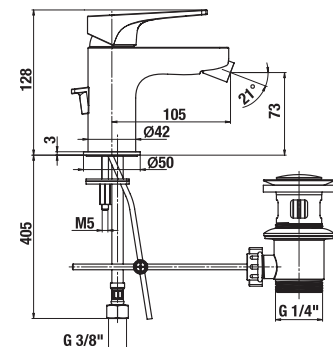

TECHNOLÓGIE
A BENEFITY

KÚPEĽNÉ SÉRIE
INŠPIRÁCIE

PROJEKTOVÉ
A OSTATNÉ VÝROBKY

INŠTALÁČSKY
PROGRAM