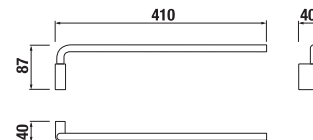

Číslo výrobku	Popis výrobku	Cena
H3813B10044001	držiak uteráka, otočný, 41 cm, chróm	36,37 €