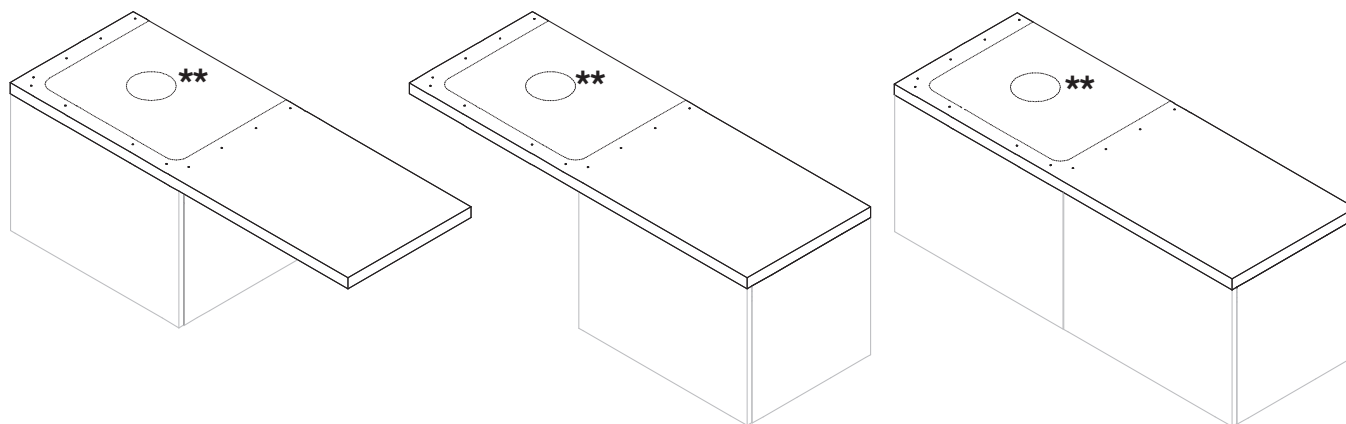

Umývadlový výpusť s keramikou krytkou nie je súčasťou dodávky; nutné objednať zvlášť.

Objednať zvlášť:

Číslo výrobku	Popis výrobku	000	716	757
H898184xxx0001	Laufen umývadlový výpusť s keramikou krytkou, prietochý	47,51 €	71,27 €	59,39 €

Objednať zvlášť:

Číslo výrobku	Popis výrobku	Cena
H3742F07160001	umývadlový sifón Mio StyleG^{1/2}" × DN32, ABS, čierny matný	23,19 €
H3747100040001	umývadlový sifón Mio ^{3/4}" – 32 mm, chróm, mosadz	38,67 €
H3747300040001	umývadlový sifón ^{3/4}" – 32 mm, chróm, mosadz	51,93 €
A50640390C	Roca prietochá umývadlová zátka pre umývadlá bez prepadu, keramiká krytka Ø 72 mm, biela	48,76 €
A506403900	Roca prietochá umývadlová zátka pre umývadlá bez prepadu, kovová krytka Ø 72 mm, chróm	31,65 €
VS30005C000000	Sanit prietoková umývadlová zátka G1 ^{1/4}×65×50, pre umývadlá bez prepadu, vrátane sítka, chróm	14,08 €

Pre umývadlové misy bez prepadu používajte iba prietokové umývadlové výpusť.

Odporúčame kombinovať s umývadlovými batériami pre umývadlové misy Cubito-N, Mio-N, Mio Style alebo Cube. Vhodné k inštalácii na umývadlovú dosku. Umývadlovú dosku Cubito nájdete na str. 82, vrchnú dosku na skrinky Mio-N nájdete na str. 61, umývadlovú dosku Cubito Style nájdete na str. 68. Šablóna pre výrez na sifón je súčasťou balenia umývadla.

** kruhový výrez pre sifón umývadlovej misy podľa šablóny

Príplatok za povrchovú úpravu Jika perla je 48,02 €.

Číslo výrobku xxx = číslo farby (000 biela, 100 Jika perla).