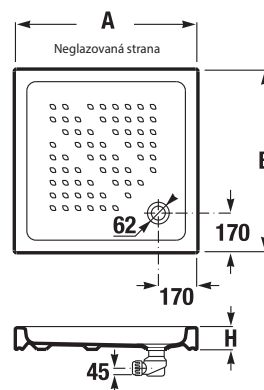

*Do vypredania zásob