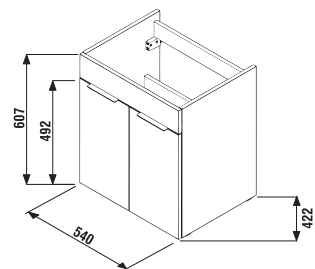

SKRINKY S UMÝVADLAMI / CUBE /

SKRINKA S TENKÝM UMÝVADLOM CUBE 50 CM S

Číslo výrobku	Popis výrobku	Farba	
		biela/čelo pololesklý lak	antracit mat
H4536411763001	skrinka s 2 dvierkami, vrátane umývadla 50 × 34 cm	181,22 €	
H4536411765141	skrinka s 2 dvierkami, vrátane umývadla 50 × 34 cm		201,22 €
H4536411763521	skrinka s 2 dvierkami, vrátane umývadla 50 × 34 cm		201,22 €

Objednať zvlášť:	Cena
H3747100040001	umývadlový sifón Mio ¾" – 32 mm, chróm, mosadz 38,67 €
H3917100040001	umývadlový výpusť Click-Clack ¾", pre umývadlá s prepadom, chróm 18,94 €
H3742F07160001	umývadlový sifón Mio Style G¾" × DN32, ABS, čierny matný 23,19 €
H3702F97161031	umývadlový výpusť Click-Clack ¾", pre umývadlá s prepadom, čierny matný 21,09 €

Nie je na odber samostatná skrinka ako náhradný diel.

PACK
1+1

1+1 PACK
skrinka + umývadlo
- bezpečná doprava
- úsporný priestor pri doprave
- jednoduchá manipulácia

L/P

SKRINKA S TENKÝM UMÝVADLOM CUBE 55 CM S

Číslo výrobku	Popis výrobku	Farba	
		biela/čelo pololesklý lak	antracit mat
H4536111763001	skrinka s 2 dvierkami, vrátane umývadla 55 × 43 cm	205,58 €	
H4536111765141	skrinka s 2 dvierkami, vrátane umývadla 55 × 43 cm		228,36 €
H4536111763521	skrinka s 2 dvierkami, vrátane umývadla 55 × 43 cm		228,36 €

Číslo výrobku	Popis výrobku	Farba	
		biela/čelo pololesklý lak	antracit mat
H4536121763001	skrinka s 2 zásuvkami, vrátane umývadla 55 × 43 cm	251,85 €	
H4536121765141	skrinka s 2 zásuvkami, vrátane umývadla 55 × 43 cm		279,77 €
H4536121763521	skrinka s 2 zásuvkami, vrátane umývadla 55 × 43 cm		279,77 €