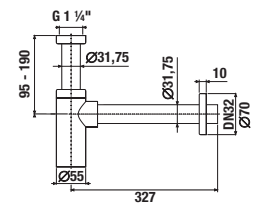

VODOVODNÉ BATÉRIE A SPRCHOVÉ PRÍSLUŠENSTVO /

ODPORÚČAME SPRCHOVÉ SADY RIO

Číslo výrobku	Popis výrobku	Cena
H3651R00043611 SPECIAL line	sprchová sada (ručná sprcha Ø 100mm, 3 funkcie, držiak ručnej sprchy, sprchová hadica 1,7 m, kovová)	41,19 €

Číslo výrobku	Popis výrobku	Cena
H3651R00043731 SPECIAL line	sprchová sada (ručná sprcha Ø 100mm, 3 funkcie, sprchová tyč, sprchová hadica 1,7 m kovová)	59,58 €

Objednať zvlášť:	Cena
H3641X00048111 mydelnička pre sprchovú tyč H3641X00043101, chróm	11,17 €

UMÝVADLOVÝ SIFÓN RIO

Číslo výrobku	Popis výrobku	Cena
H3741R00040001 SPECIAL line	umývadlový sifón G5/4" × DN32, ABS, chróm	21,40 €

UMÝVADLOVÝ SIFÓN MIO STYLE S

Číslo výrobku	Popis výrobku	Cena
H3742F07160001	umývadlový sifón G 3/4" × DN32, ABS, čierna matná	23,19 €

BIDETOVÁ SADA RIO

Číslo výrobku	Popis výrobku	Cena
H3651R00041121 SPECIAL line	bidetová sada (ručná sprška so stop ventilom, kovová sprchová hadica 1,2m, držiak ručnej sprchy, pevný)	27,47 €

Kombinujte s podmietskou batériou.