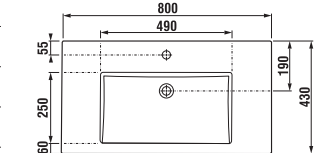

1+1 PACK
 skrinka + umývadlo
 - bezpečná doprava
 - úsporný priestor pri doprave
 - jednoduchá manipulácia

Nie je na odber samostatná skrinka ako náhradný diel.

SKRINKA S TENKÝM UMÝVADLOM CUBE 100 CM S

biela/čelo pololesklý lak