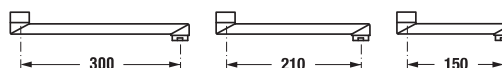

TECHNOLÓGIE
A BENEFITY

KÚPEĽNÉ SÉRIE
INSPIRÁCIE

PROJEKTOVÉ
A OSTATNÉ VÝROBKY

INŠTALÁČSKY
PROGRAM