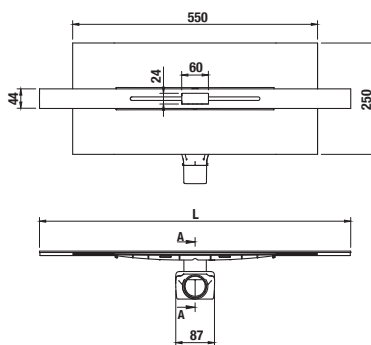

TECHNOLÓGIE
A BENEFITY

KÚPEĽNÉ SÉRIE
INŠPIRÁCIE

PROJEKTOVÉ
A OSTATNÉ VÝROBKY

INŠTALATÉRSKY
PROGRAM