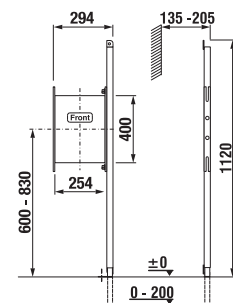

Číslo výrobku	Popis výrobku	Cena biela
H8936420000001	SYSTEM Handicap pre upevnenie toaletných madiel, určené na montáž na rámy Modul	75,89 €

Pravolavý variant použiteľný pre podomietkové moduly pre závesné wc, bidety a umývadlá.

Pri inštalácii WC system Handicap je nutné modul priskrutkovať z jednej strany k nosnému rámu podomietkového modulu (pre WC, umývadlo alebo bidet) a z druhej do kovovej konštrukcie sadrokartónu.