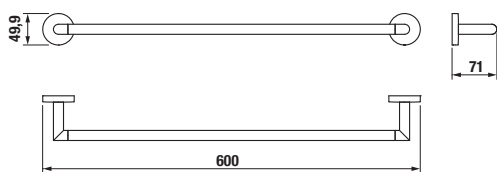

DVOJITÝ HÁČIK NA UTERÁKY MIO STYLE S

BLACK

Číslo výrobku	Popis výrobku	Cena
H3812F37160101	dvojitý háčik na uteráky, čierna matná	12,44 €

ZÁVESNÁ TYČ NA UTERÁKY 60 CM MIO STYLE S

BLACK

Číslo výrobku	Popis výrobku	Cena
H3812F27160001	závesná tyč na uteráky 60 cm, čierna matná	26,15 €