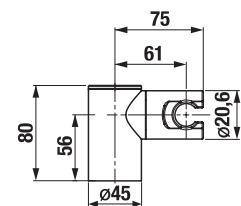

DRŽIAK RUČNEJ SPRCHY CUBITO-N S

Číslo výrobku	Popis výrobku	Cena
H3691X00045001	držiak ručnej sprchy, nastaviteľný	15,02 €

TECHNOLÓGIE
A BENEFITY

KÚPEĽNÉ SÉRIE
INSPIRÁCIE

PROJEKTOVÉ
A OSTATNÉ VÝROBKY

INŠTALATÉRSKY
PROGRAM