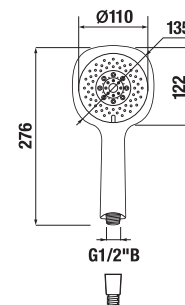

Číslo výrobku	Popis výrobku	Cena
H3611X30044711	ručná sprcha 130×130 mm, 4 funkcie	30,39 €