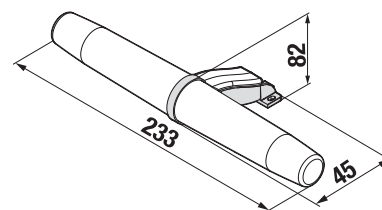

Číslo výrobku	Popis výrobku	Cena
H47J7302200001	svetlo Horizon New LED, IP 44, 1×6W, 390lm, 233×42×85 mm, na montáž na dosku aj zrkadlovú skrinku	34,53 €