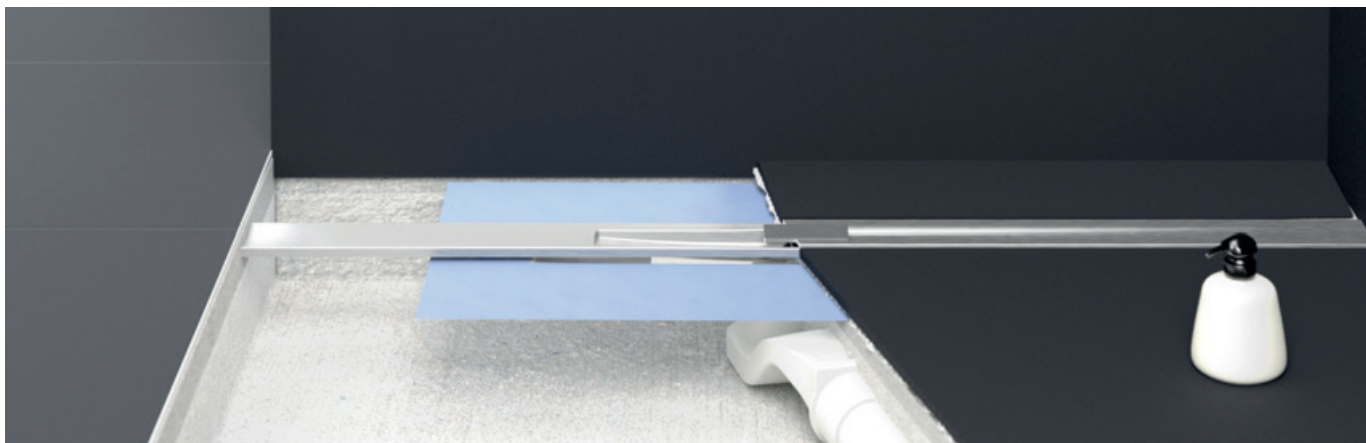

TECHNOLÓGIE
A BENEFITY

KÚPEĽNÉ SÉRIE
INŠPIRÁCIE

PROJEKTOVÉ
A OSTATNÉ VÝROBKY

INŠTALATÉRSKY
PROGRAM