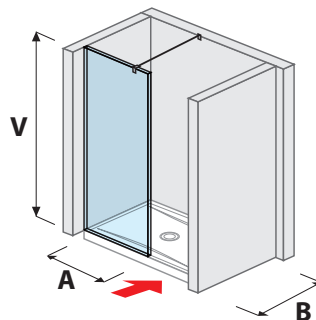

PEVNÝ SEGMENT

NOVINKA PONTA

70 × 195 cm
75 × 195 cm
80 × 195 cm
90 × 195 cm

PREHĽAD / SPRCHOVÉ STENY / PODĽA DISPOZÍCIE /

SPRCHOVÉ STENY BEZRÁMOVÉ / WALK IN

sklenená stena PURE pevná 120, 130, 140 cm

A	B	V
120 cm	80/90 cm	200 cm
130 cm	80/90 cm	200 cm
140 cm	80/90 cm	200 cm

sklenená stena PURE bočná 70, 80 cm

A	B	V
70 cm	80/90 cm	200 cm
80 cm	80/90 cm	200 cm

sklenená stena PURE bočná 90, 100, 120, 130, 140 cm

A	B	V
90 cm	90 cm	200 cm
100 cm	80 cm	200 cm
120 cm	80/90 cm	200 cm
130 cm	80/90 cm	200 cm
140 cm	80/90 cm	200 cm