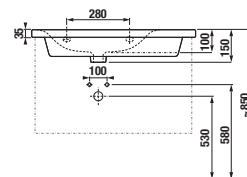

Objednať zvlášť:	Cena
H8903490000001 inštalčná súprava pre umývadlá	2,18 €
H8942460000001 miesto šetriaci sifón, rozstup rohových ventilov 200 mm, DN40	23,81 €
H3741R00040001 umývadlový sifón G$\frac{3}{4}$" × DN32, ABS, chróm	21,40 €
H3747100040001 umývadlový sifón Mio 5$\frac{1}{4}$"-32 mm, chróm, mosadz	38,67 €
H3917100040001 umývadlový výpusť Click-clack $\frac{3}{4}$", pre umývadlá s prepacom, chróm	18,94 €
H3742F07160001 umývadlový sifón Mio Style G$\frac{3}{4}$" × DN32, ABS, čierny matný	23,19 €
H3702F97161031 umývadlový výpusť Click-Clack $\frac{3}{4}$", pre umývadlá s prepacom, čierny matný	21,09 €

JIKA • perla **BLACK**