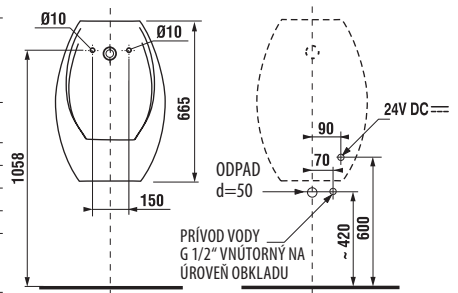

A - snímacia hlavica s tryskou
B - zóna snímania
C - ovládacia elektronika
D - elektromagnetický ventil
E - rohový ventil s filtrom
F - sifón