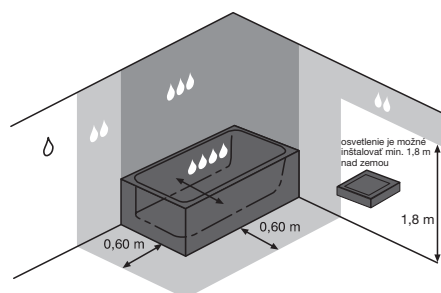

OSVETLENIE V KÚPEĽNI

Osvetlenie zrkadiel CLEAR je celkom v súlade s prísnou európskou normou IEC 364-7-701. ODPORÚČAME: Pripojenie napájacieho kábla do elektrickej siete prenechajte odborníkovi – elektrikárovi.

Osvetlenie možno montovať ako na zrkadlá CLEAR, tak na všetky zrkadlá lepené na dosku a na zrkadlové skrinky.

TECHNOLÓGIE
A BENEFITY

KÚPEĽNÉ SÉRIE
INŠPIRÁCIE

PROJEKTOVÉ
A OSTATNÉ VÝROBKY

INŠTALÁČSKY
PROGRAM