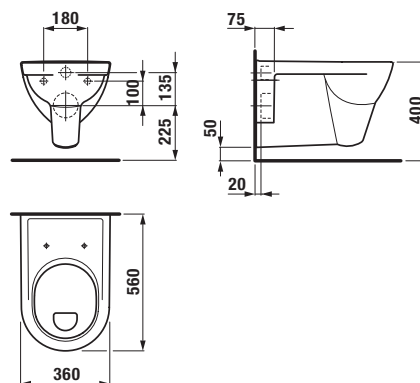

ODPORUČAME KOMBINOVAŤ S

STRANA 145

PNEUMATICKÝ SET

Dĺžka hadičky 2,35 m.

Číslo výrobku	Popis výrobku	Cena
H8956430000001	Pneumatický set pre podomietkové moduly H895651/H895652	85,04 €

Bezbariérová kúpeľňa Deep by Jika má okrem tvarovaného umývadla, sklápacieho zrkadla a madiel Universum v ponuke kombiklozet s vodorovným alebo zvislým odpadom, a tiež závesný klozet s predĺženou dĺžkou na 70 cm a garantovanou nosnosťou 400 kg. Madlá Universum majú záruku 30 rokov. Ponúkame k nim Systém Handicap, teda podomietkový modul pre závesné madlá.