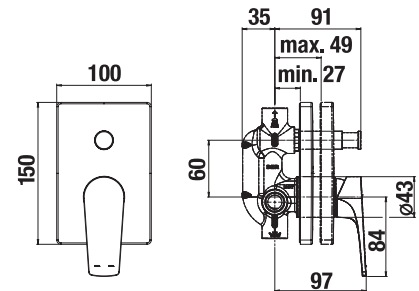

Číslo výrobku	Popis výrobku	Cena
H3211X60040001	vaňová-sprchová podomietková páková batéria bez sprchovej sady, chróm, kompletná, vrátane mosadzného telesa	114,45 €
Objednať zvlášť:		
H3651X00043621	sprchová sada (ručná sprcha Ø 130 mm, 4 funkcie, držiak sprchy, sprchová hadica 1,7 m)	61,17 €
H3651X00043631	sprchová sada (ručná sprcha 130×130 mm, 4 funkcie, držiak sprchy, sprchová hadica 1,7 m)	61,17 €
H3651X00044721	sprchová sada (ručná sprcha Ø 130 mm, 4 funkcie, sprchová tyč, mydelník chróm, sprchová hadica 1,7 m)	84,30 €
H3651X00044731	sprchová sada (ručná sprcha 130×130 mm, 4 funkcie, sprchová tyč, mydelník chróm, sprchová hadica 1,7 m)	84,30 €

Kombinujte s hlavovou sprchou a sprchovým príslušenstvom Cubito-N.

BIDETOVÁ BATÉRIA CUBITO-N S

Číslo výrobku	Popis výrobku	Cena
H3411X10041111	bidetová stojančeková páková batéria s automatickou zátkou	109,85 €