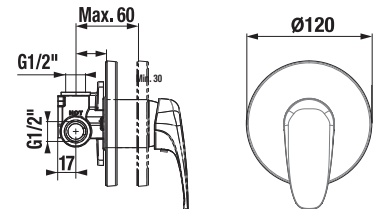

Číslo výrobku	Popis výrobku	Cena
H3311U60040001	sprchová podomietková batéria kompletná, vrátane mosadzného telesa	79,24 €