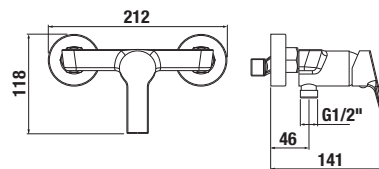

VODOVODNÉ BATÉRIE A SPRCHOVÉ PRÍSLUŠENSTVO /

NOVINKA

DREZOVÁ BATÉRIA CUBIX

BLACK

Číslo výrobku	Popis výrobku	Cena
H3512117744201 SPECIAL line	drezová stojanková batéria, flexibilný výtok s výklopným / otočným perlátorom - dva druhy prúdu, čierna - chróm	58,33 €
H3512117702201 SPECIAL line	drezová stojanková batéria, flexibilný výtok s výklopným / otočným perlátorom - dva druhy prúdu, sivá - chróm	58,33 €
H3512117164201 SPECIAL line	drezová stojanková batéria, flexibilný výtok s výklopným / otočným perlátorom - dva druhy prúdu, čierna - čierna	67,21 €

Flexibilný výtok s výklopným/otočným perlátorom – dva druhy prúdu.

NOVINKA

SPRCHOVÁ BATÉRIA CUBIX

BLACK

NOVINKA

VAŇOVÁ BATÉRIA CUBIX

BLACK

Číslo výrobku	Popis výrobku	Cena
H3312170041311 SPECIAL line	sprchová nástenná batéria so sprchovým príslušenstvom (ručná sprcha 1F, sprchová hadica 170 cm, držiak ručnej sprchy), chróm	58,33 €
H3312177161311 SPECIAL line	sprchová nástenná batéria so sprchovým príslušenstvom (ručná sprcha 1F, sprchová hadica 170 cm, držiak ručnej sprchy), čierna matná	69,96 €

Číslo výrobku	Popis výrobku	Cena
H3212170041311 SPECIAL line	vaňová nástenná batéria so sprchovým príslušenstvom (ručná sprcha 1F, sprchová hadica 170 cm, držiak ručnej sprchy), chróm	73,87 €
H3212177161311 SPECIAL line	vaňová nástenná batéria so sprchovým príslušenstvom (ručná sprcha 1F, sprchová hadica 170 cm, držiak ručnej sprchy), čierna matná	81,61 €

TECHNOLÓGIE
A BENEFITY

KÚPEĽNÉ SÉRIE
INSPIRÁCIE

PROJEKTOVÉ
A OSTATNÉ VÝROBKY

INŠTALÁČSKY
PROGRAM