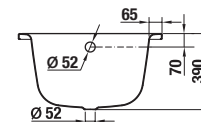

A	B	C	D	E	F
H225210	1400	960	460	700	310	390
H225200, H225201	1500	1060	460	700	310	390
H225190, H225191	1600	1160	460	700	310	390
H225180, H225181	1700	1260	460	700	310	390
H225230, H225231	1600	1160	560	750	325	390
H225220, H225221	1700	1260	560	750	325	390

TECHNOLÓGIE A BENEFITY

KÚPEĽNÉ SÉRIE

INSPIRÁCIE

PROJEKTOVÉ A OSTATNÉ VÝROBKY

INŠTALÁČSKY PROGRAM