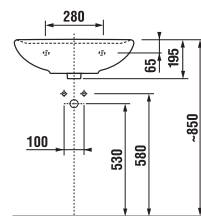

UMÝVADLÁ / SÉRIA LYRA PLUS /

UMÝVADLO LYRA PLUS 60 CM

MAGIC **FIX**

Číslo výrobku	Popis výrobku	yyy: 104 109		Cena biela
H814383000yyy1	umývadlo 60 cm	x	x	47,72 €
H8193910000001	kryt na sifón s inštaláčnou súpravou (č. výr.: H8900130000001) použiteľný len s umývadlami 50, 55, 60, 65 cm			32,42 €

Objednať zvlášť:	Cena
H3747100040001 umývadlový sifón Mio 3/4"–32 mm, chróm, mosadz	38,67 €
H3917100040001 umývadlový výpusť Click-clack 3/4", pre umývadlá s prepacom, chróm	18,94 €
H3742F07160001 umývadlový sifón Mio Style G3/4" x DN32, ABS, čierny matný	23,19 €
H3702F97161031 umývadlový výpusť Click-Clack 3/4", pre umývadlá s prepacom, čierny matný	21,09 €
H8903490000001 inštaláčna súprava pre umývadlá	2,18 €

UMÝVADLO LYRA PLUS 65 CM

MAGIC **FIX**

Číslo výrobku	Popis výrobku	yyy: 104 109		Cena biela
H814384000yyy1	umývadlo 65 cm	x	x	49,61 €
H8193910000001	kryt na sifón s inštaláčnou súpravou (č. výr.: H8900130000001) použiteľný len s umývadlami 50, 55, 60, 65 cm			32,42 €

Objednať zvlášť:	Cena
H3747100040001 umývadlový sifón Mio 3/4"–32 mm, chróm, mosadz	38,67 €
H3917100040001 umývadlový výpusť Click-clack 3/4", pre umývadlá s prepacom, chróm	18,94 €
H3742F07160001 umývadlový sifón Mio Style G3/4" x DN32, ABS, čierny matný	23,19 €
H3702F97161031 umývadlový výpusť Click-Clack 3/4", pre umývadlá s prepacom, čierny matný	21,09 €
H8903490000001 inštaláčna súprava pre umývadlá	2,18 €

TECHNOLÓGIE
A BENEFITY

KÚPEĽNÉ SÉRIE
INŠPIRÁCIE

PROJEKTOVÉ
A OSTATNÉ VÝROBKY

INŠTALATÉRSKY
PROGRAM