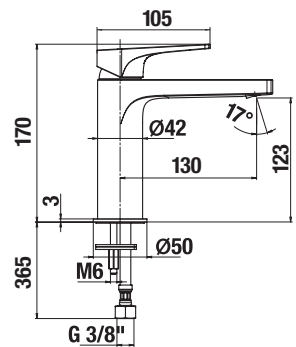

VODOVODNÉ BATÉRIE A SPRCHOVÉ PRÍSLUŠENSTVO /

UMÝVADLOVÁ BATÉRIA CUBITO-N S

105 mm

Číslo výrobku	Popis výrobku	Cena
H3111X10041141	umývadlová stojančeková páková batéria so zátkou Click-Clack, nastaviteľný prúd, prietok 5 l/min, chróm	101,93 €
H3111X10041101	umývadlová stojančeková páková batéria bez výpustu, nastaviteľný prúd, prietok 5 l/min, chróm	76,65 €

Objednať zvlášť:	Cena
H3917100040001 umývadlový výpusť Click-Clack ¾", pre umývadla s prepacom, chróm	18,94 €
H3747100040001 umývadlový sifón Mio ¾"-32 mm, chróm, mosadz	38,67 €

UMÝVADLOVÁ BATÉRIA CUBITO-N „L“ S

123 mm

Číslo výrobku	Popis výrobku	Cena
H3111X10041241	umývadlová stojančeková páková batéria „L“ so zátkou Click-Clack, nastaviteľný prúd, prietok 5 l/min, chróm	111,24 €
H3111X10041201	umývadlová stojančeková páková batéria „L“ bez výpustu, nastaviteľný prúd, prietok 5 l/min, chróm	84,97 €

Objednať zvlášť:	Cena
H3917100040001 umývadlový výpusť Click-Clack ¾", pre umývadla s prepacom, chróm	18,94 €
H3747100040001 umývadlový sifón Mio ¾"-32 mm, chróm, mosadz	38,67 €

UMÝVADLOVÁ BATÉRIA CUBITO-N „XL“ S

268 mm

Číslo výrobku	Popis výrobku	Cena
H3111X80041101	umývadlová stojančeková páková batéria „XL“ bez výpustu, nastaviteľný prúd, prietok 5 l/min, chróm	164,45 €

Objednať zvlášť:	Cena
H3917100040001 umývadlový výpusť Click-Clack ¾", pre umývadla s prepacom, chróm	18,94 €
H3747100040001 umývadlový sifón Mio ¾"-32 mm, chróm, mosadz	38,67 €

UMÝVADLOVÁ PODOMIETKOVÁ BATÉRIA CUBITO-N S

Číslo výrobku	Popis výrobku	Cena
H3111X6004120C	vrchná sada podomietkovej umývadlovej batérie, chróm	97,82 €
H3769910005001	podomietkové teleso pre vrchnú sadu umývadlovej podomietkovej batérie	54,48 €