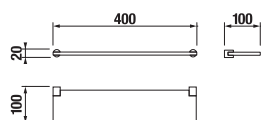

Číslo výrobku	Popis výrobku	Cena
H3853A10040001	sklenená polička 40 cm, chróm, matné sklo	19,77 €