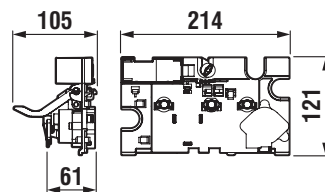

Číslo výrobku	Popis výrobku	Cena
H8925240000001	jednotka automatického splachovania	66,19 €