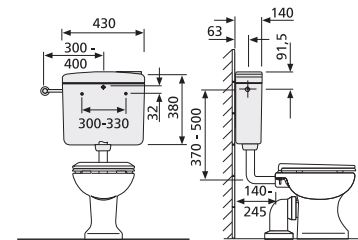

Číslo výrobku	Popis výrobku	Cena
VS91903C01S000	splachovacia nádrž na omietku, nízko položená, množstvo splachovanej vody 6-9 l, vnútorná izolácia, privod vody z 3 strán, úsporná splachovacia technika Start-Stop. Súčasťou balenia: splachovacia nádrž s vloženým nápusným ventilom, splachovacie koleno, manžeta, upevňovací materiál	43,82 €