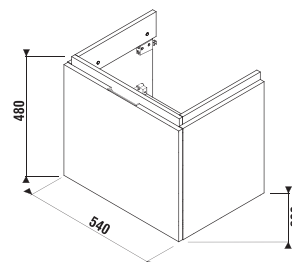

MAGIC FIX JIKA • perla

SKRINKA POD UMÝVADLO CUBITO 55 CM S

biela/čelo lesklý lak

dub

Číslo výrobku	Popis výrobku	Farba	
		biela/čelo lesklý lak	dub
H40J4223015001	skrinka pod umývadlo 55 cm H810422, 1 zásuvka	256,57 €	
H40J4223015191	skrinka pod umývadlo 55 cm H810422, 1 zásuvka		228,79 €