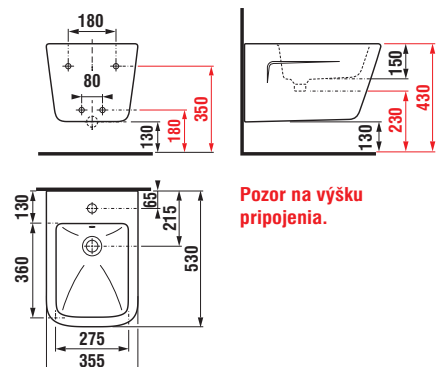

Číslo výrobku	Popis výrobku	yyy: 302	Cena biela
H83042200003021* SPECIAL line	závesný bidet (vrátane inštalačnej sady pre skryté uchytenie bidetu)	x	185,29 €

Objednať zvlášť:	Popis výrobku	Cena
H8929920000001	Laufen vyrovnávací páska	13,28 €
H8926950000001	Laufen vyrovnávací sada	19,18 €
H8946140000001	Laufen vyrovnávací hmota	13,21 €

Náhradné diely:	Popis výrobku	Cena
H8994230000001	sada pre skryté uchytenie závesného klozetu Vortex/rimless H820421/H821421 a závesného bidetu H830420/H830422, náhradný diel	21,05 €