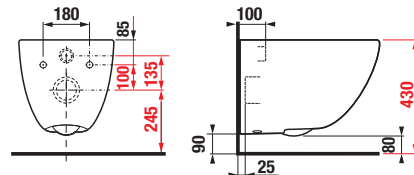

Pozor na výšku pripojenia.

BLACK JIKA • perla

Příplatok za povrchovú úpravu Jika perla je 48,02 €.

Číslo výrobku xxx = číslo farby (000 biela, 100 Jika perla).

TECHNOLÓGIE A BENEFITY

KÚPEĽNÉ SÉRIE INŠPIRÁCIE

PROJEKTOVÉ A OSTATNÉ VÝROBKY

INŠTALÁČSKY PROGRAM