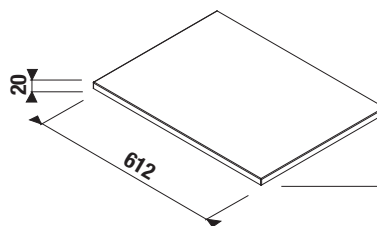

VRCHNÉ DOSKY SKRINIEK MIO-N POD UMÝVADLOVÉ MISY 61 A 76 CM S

Číslo výrobku	Popis výrobku	Farba dosky	
		biela	jaseň
H46J7120005001	vrchná doska skrinky pod umývadlovú misu 61 cm, bez otvoru	72,64 €	
H46J7120003421	vrchná doska skrinky pod umývadlovú misu 61 cm, bez otvoru		78,71 €
H46J7130005001	vrchná doska skrinky pod umývadlovú misu 76 cm, bez otvoru	82,89 €	
H46J7130003421	vrchná doska skrinky pod umývadlovú misu 76 cm, bez otvoru		90,11 €

U tohto typu dosky sa výrez pre sifón robí montážnikom priamo pri montáži kúpeľne.