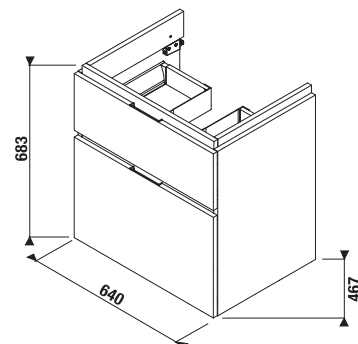

Číslo výrobku	Popis výrobku	Farba	
		biela/čelo lesklý lak	dub
H40J4244025001	skrinka pod umývadlo 65 cm H810424, 2 zásuvky	350,60 €	
H40J4244025191	skrinka pod umývadlo 65 cm H810424, 2 zásuvky		349,11 €

Objednať zvlášť:		Cena
H4944010390001	nohy k závesným umývadlovým skrinkám, chróm, (1 pár)	10,25 €

Skrinky pod umývadlo kombinujte s miesto šetriacim sifónom Jika H8942460000001. POZOR, rozstup rohových ventilov v tomto prípade musí byť 200 mm.

Príplatok za povrchovú úpravu Jika perla je 48,02 €.

Číslo výrobku xxx = číslo farby (000 biela, 100 Jika perla).