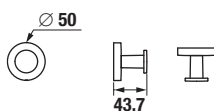

DVOJITÝ HÁČIK NA UTERÁKY MIO STYLE S

BLACK

Číslo výrobku	Popis výrobku	Cena
H3812F37160101	dvojitý háčik na uteráky, čierna matná	12,44 €

ZÁVESNÁ TYČ NA UTERÁKY 60 CM MIO STYLE S

BLACK

Číslo výrobku	Popis výrobku	Cena
H3812F27160001	závesná tyč na uteráky 60 cm, čierna matná	26,15 €