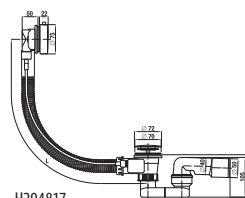

VANE A VAŇOVÉ ZÁSTENY /

VAŇOVÉ VÝPUSTY

Číslo výrobku	Popis výrobku	Cena
H2948150040001 SPECIAL line	automatický vaňový výpusť vrátane vaňového sifónu 40/50 mm, dĺžka 550 mm, plastové telo prepadu	40,13 €
H2948160040001 SPECIAL line	automatický vaňový výpusť vrátane vaňového sifónu 40/50 mm, dĺžka 550 mm, mosadzné telo prepadu	56,16 €
H2948170040001 SPECIAL line	automatický vaňový výpusť s napúšťaním vrátane vaňového sifónu 40/50 mm, dĺžka 550 mm, plastové telo prepadu	123,28 €
H2948180040001 SPECIAL line	automatický vaňový výpusť s napúšťaním vrátane vaňového sifónu 40/50 mm, dĺžka 550 mm, mosadzné telo prepadu	145,92 €
VS35333C56S000	automatický vaňový výpusť s prepadom, sifón DN 40/50, L=610mm, čierna matná	35,65 €
VS35333C00S000	automatický vaňový výpusť s prepadom, sifón DN 40/50, L=610mm, chróm	34,30 €
VS35327C560000	automatický vaňový výpusť s prepadom a napúšťaním, sifón DN 40/50, L=610mm, čierna matná	87,59 €
VS35327C000000	automatický vaňový výpusť s prepadom a napúšťaním, sifón DN 40/50, L=610mm, chróm	84,29 €

H294817

VAŇOVÉ DOPLNKY

Číslo výrobku	Popis výrobku	Cena
H2941020040001	náhradné madlá – 2 ks (chróm) pre vane Praga, Alma	81,44 €
H2940000000001 SPECIAL line	nohy kovové nastaviteľné – 2 ks Riga mini	27,93 €
H2940120000001 SPECIAL line	nohy kovové nastaviteľné – 2 ks Alma, Tanza Plus, Tanza a Riga	36,46 €
H2940130000001	nohy kovové nastaviteľné – 2 ks Praga	24,61 €
H2948150040001 SPECIAL line	automatický vaňový výpusť vrátane vaňového sifónu 40/50 mm, dĺžka 550 mm, plastové telo prepadu	40,13 €
H2948170040001 SPECIAL line	automatický vaňový výpusť s napúšťaním vrátane vaňového sifónu 40/50 mm, dĺžka 550 mm, plastové telo prepadu	123,28 €