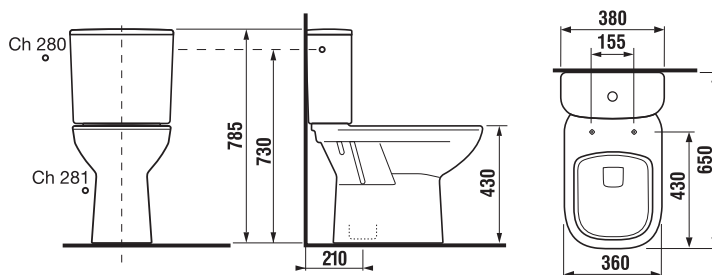

Číslo výrobku	Popis výrobku	Napúšťanie	Splach. mech. súčasťou	Odpad	Inštalácia súprava súčasťou	Cena biela
H8266170002801*	kombiklozet (vrátane inštalácie sady)	x	x	x	x	185,74 €
H8266170002811*	kombiklozet (vrátane inštalácie sady)	x	x	x	x	185,74 €

* Tento výrobok je kompatibilný s WC doskou Roca Multiclean (A804057021).

Objednať zvlášť:	Popis výrobku	Cena biela
H8936103000631	duroplastová WC doska s poklopom Deep by Jika, odnímateľná, ocelové príchytky	40,37 €
H8936113000631	duroplastová WC doska s poklopom Deep by Jika, odnímateľná, ocelové príchytky, SLOWCLOSE	58,16 €