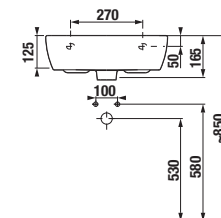

Číslo výrobku	Popis výrobku	yyy: 104 139 134			Cena biela
H810365000yyy1	umývadličko 45 cm	x	x	x	43,85 €

Objednať zvlášť:		Cena
H3747100040001	umývadlový sifón Mio 3/4" – 32 mm, chróm, mosadz	38,67 €
H3917100040001	umývadlový výpusť Click-clack 3/4", pre umývadlá s prepacom, chróm	18,94 €
H3742F07160001	umývadlový sifón Mio Style G3/4" × DN32, ABS, čierna matná	23,19 €
H3702F97161031	umývadlový výpusť Click-clack 3/4", pre umývadlá s prepacom, čierny matný	21,09 €
H8903490000001	inštaláčna súprava pre umývadlá	2,18 €