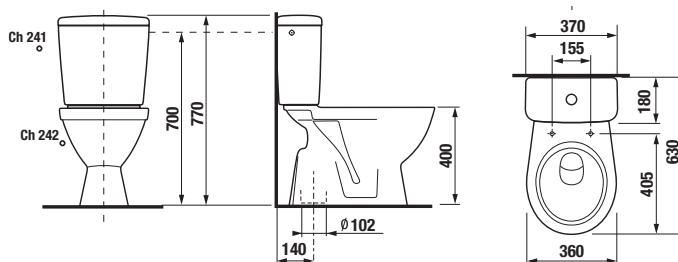

Číslo výrobku	Popis výrobku	Napúšťanie	Splach. mech. súčasťou	Odpad	Cena
H8263870002413	kombiklozet	x	x	x	149,50 €
H8263870002423	kombiklozet		x	x	149,50 €

Objednať zvlášť:	Popis výrobku	Cena
H8929990000001	inštalčná súprava pre klozet	0,90 €
H8933803000631	duroplastová WC doska s poklopom pre kombiklozety, príchytky z nerez	27,39 €
H8933813000001	duroplastová WC doska s poklopom pre kombiklozety, so spomaľovacím mechanizmom SLOWCLOSE, plastové príchytky	53,79 €
H8933830000001	termoplastová WC doska s poklopom pre kombiklozety, plastové príchytky	19,07 €