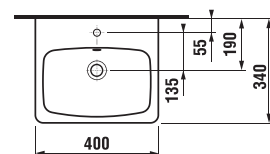

Číslo výrobku	Popis výrobku	yyy: 104	Cena biela
H8153800001041	umývadielko 40 cm	x	48,03 €

Objednať zvlášť:			Cena
H3747100040001	umývadlový sifón Mio 3/4"-32 mm, chróm, mosadz		38,67 €
H3917100040001	umývadlový výpusť Click-clack 3/4", pre umývadlá s prepacom, chróm		18,94 €
H3742F07160001	umývadlový sifón Mio Style G3/4" x DN32, ABS, čierny matný		23,19 €
H3702F97161031	umývadlový výpusť Click-Clack 3/4", pre umývadlá s prepacom, čierny matný		21,09 €
H8903490000001	inštalčná súprava pre umývadlá		2,18 €