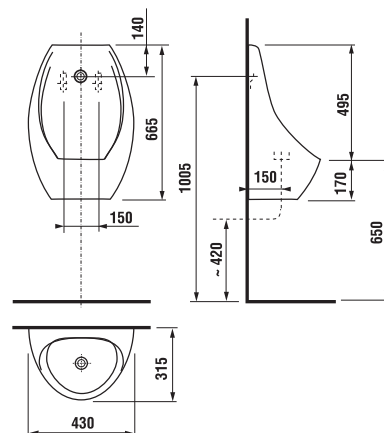

Nutné vybaviť externým napr. tlakovým, alebo elektromagnetickým splachovacím ventilom.