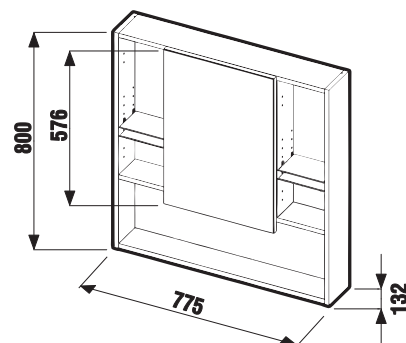

ZRKADLOVÁ SKRINKA LYRA 60 × 80 CM

Číslo výrobku	Popis výrobku	Farba korpusu
H4532410383041	zrkadlová skrinka 60 × 80 cm	biela
		195,89 €

ZRKADLOVÁ SKRINKA LYRA 77,5 × 80 CM

Číslo výrobku	Popis výrobku	Farba korpusu
H4532510383041	zrkadlová skrinka 77,5 × 80 cm	biela
		177,60 €