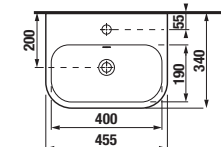

Číslo výrobku	Popis výrobku	yyy: 104 139 134			Cena biela
H810365000yyy1	umývadličko 45 cm	x	x	x	43,85 €

Objednať zvlášť:		Cena
H3747100040001	umývadlový sifón Mio 3/4" – 32 mm, chróm, mosadz	38,67 €
H3917100040001	umývadlový výpusť Click-clack 3/4", pre umývadlá s prepacom, chróm	18,94 €
H3742F07160001	umývadlový sifón Mio Style G3/4" × DN32, ABS, čierna matná	23,19 €
H3702F97161031	umývadlový výpusť Click-clack 3/4", pre umývadlá s prepacom, čierny matný	21,09 €
H8903490000001	inštaláčna súprava pre umývadlá	2,18 €