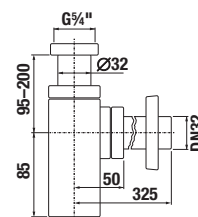

Číslo výrobku	Popis výrobku	Cena
H3747100040001	umývadlový sifón Mio 3/4" – 32 mm, chróm, mosadz	38,67 €