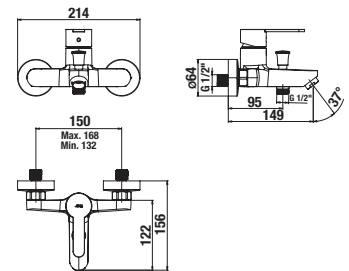

Číslo výrobku	Popis výrobku	Cena
H3211Z70044001 SPECIAL line	vaňová páková batéria bez sprchovej súpravy, chróm	62,46 €

Objednať zvlášť:	Cena	
H3651R00043611	sprchová súprava (ručná sprcha Ø 100 mm, 3 funkcie, držiak ručnej sprchy, sprchová hadica 1,7 m, kovová)	41,19 €
H3651R00043731	sprchová súprava (ručná sprcha Ø 100 mm, 3 funkcie, sprchová tyč, sprchová hadica 1,7 m kovová)	59,58 €