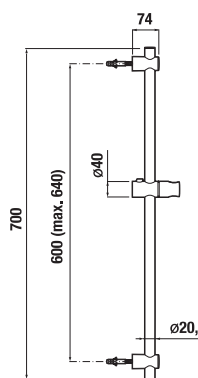

VODOVODNÉ BATÉRIE A SPRCHOVÉ PRÍSLUŠENSTVO /

PRIPOJENIE SPRCHOVEJ HADICE CUBITO-N

Číslo výrobku	Popis výrobku	Cena
H3631X00041521	pripojenie sprchovej hadice 1/2" s držiakom ručnej sprchy	34,25 €

SPRCHOVÁ TYČ CUBITO-N

Číslo výrobku	Popis výrobku	Cena
H3641X00043101	sprchová tyč, 700 mm	38,06 €

MYDELNIČKA PRE SPRCHOVÚ TYČ CUBITO-N

Číslo výrobku	Popis výrobku	Cena
H3641X00048111	mydelnička pre sprchovú tyč H3641X00043101, chróm	11,17 €

SPRCHOVÁ HADICA CUBITO-N

Číslo výrobku	Popis výrobku	Cena
H3621X00002721	sprchová hadica 1,7 m, PVC čierne krúžky	17,30 €

Číslo výrobku	Popis výrobku	Cena
H3621X00002731	sprchová hadica 1,7 m, PVC Satin	22,74 €