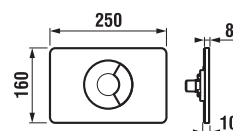

Číslo výrobku	Popis výrobku	Cena
H8936760000001	tlačidlo PL9 Dual Flush, biela farba	25,65 €
H8936760040001	tlačidlo PL9 Dual Flush, farba lesklý chróm	44,21 €
H8936760070001	tlačidlo PL9 Dual Flush, farba matný chróm	44,21 €