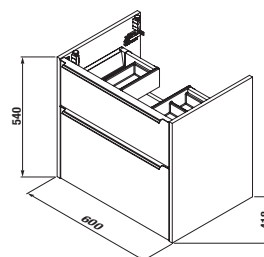

TECHNOLÓGIE
A BENEFITY

KÚPEĽNÉ SÉRIE
INSPIRÁCIE

PROJEKTOVÉ
A OSTATNÉ VÝROBKY

INŠTALÁČSKY
PROGRAM