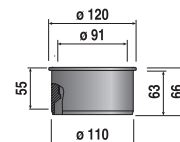

Číslo výrobku	Popis výrobku	Cena
VS58211C000000	redukcia DN 90/DN 100, z PE plastu, zvariteľná, pre prechod z DN 90 na DN 100	4,76 €