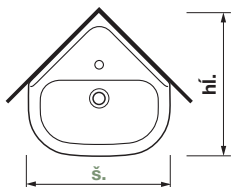

45 CM

ROHOVÉ UMÝVADIELKA

NÁZOV	ŠÍRKA/MM	HĽBKA/MM	VÝROBNÉ ČÍSLO	STRANA KATALÓGU
Deep by Jika	450	460	H816612	92