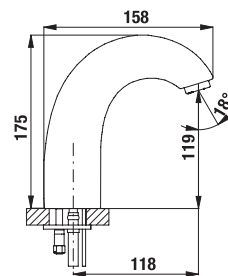

Číslo výrobku	Popis výrobku	Cena
H3151T20043221 SPECIAL line	elektronická umývadlová batéria, bez automatického výpustu, prietok 6l/min, 2x rohový ventil s filtrom, pre napájací zdroj 24V DC (objednať zvlášť podľa počtu pripojených batérií), chróm	308,01 €
H3151T20043211 SPECIAL line	elektronická umývadlová batéria, bez automatického výpustu, prietok 6l/min, 2x rohový ventil s filtrom, pre napájanie 4x 1,5V alkalické batérie, 2700, mAh, chróm	308,01 €
Objednať zvlášť:	Cena	
H3917100040001	umývadlový výpusť Click-Clack 3/4", pre umývadla s prepadom, chróm	308,01 €
H8950710000001	napájací zdroj 24V DC pre max. 5 senzorových batérií	308,01 €
H8950720000001	napájací zdroj 24V DC pre max. 9 senzorových batérií	81,26 €
H8950910000001	napájací zdroj 24V DC pre max. 1 senzorovú batériu	61,76 €
H8940780000001	univerzálne diaľkové ovládanie	22,41 €