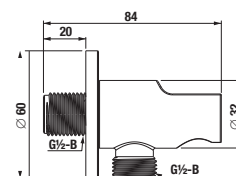

TECHNOLÓGIE
A BENEFITY

KÚPEĽNÉ SÉRIE
INSPIRÁCIE

PROJEKTOVÉ
A OSTATNÉ VÝROBKY

INŠTALATÉRSKY
PROGRAM