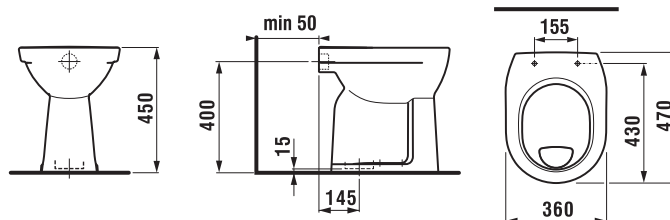

45 cm

Číslo výrobku	Popis výrobku	Odpad	Cena
H8253870000001*	samostatne stojace WC, ploché splachovanie, zvislý odpad, otvorený splachovací kruh	x	82,57 €

* Tento výrobok je kompatibilný s WC doskou Roca Multiclean (A804006001 alebo A804001001).

Objednať zvlášť:	Popis výrobku	Cena
H8929990000001	inštalácia súprava pre klozet	0,90 €
H8929510000001	Laufen duroplastová WC doska s poklopom, ocelové príchytky	48,08 €