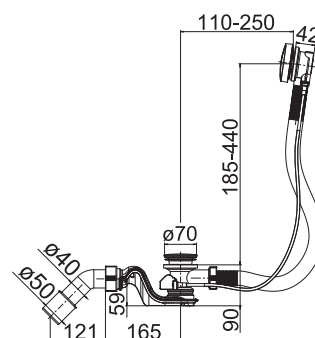

Číslo výrobku	Popis výrobku	Cena
VS35333C56S000	vaňový odpad s prepacom, ovládací kábel 650 mm, kompaktná montážna výška 90 mm, Ø 40/50 mm, ovládací jednotka s ochranou proti pretočeniu a zátku ventilu v matne čiernej farbe	35,65 €