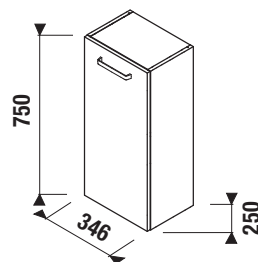

Číslo výrobku	Popis výrobku	Farba biela/čelo polesklý lak
H43J3811303001	stredná skrinka, 1 dvere ľavé/pravé, 2 police	116,59 €