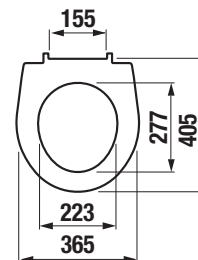

KOMBIKLOZETY, SAMOSTATNE STOJACE KLOZETY A BIDETY /

KOMBIKLOZET SO ZVISLÝM ODPADOM LYRA PLUS

Číslo výrobku	Popis výrobku	Napúšťanie	Splach. mech. súčasťou	Odpad	Cena
H8263870002413	kombiklozet	x	x	x	149,50 €
H8263870002423	kombiklozet		x	x	149,50 €

Objednať zvlášť:	Popis výrobku	Cena
H8929990000001	inštalčná súprava pre klozet	0,90 €
H8933803000631	duroplastová WC doska s poklopom pre kombiklozety, príchytky z nerez	27,39 €
H8933813000001	duroplastová WC doska s poklopom pre kombiklozety, so spomaľovacím mechanizmom SLOWCLOSE, plastové príchytky	53,79 €
H8933830000001	termoplastová WC doska s poklopom pre kombiklozety, plastové príchytky	19,07 €

DUROPLASTOVÁ WC DOSKA S POKLOPOM LYRA PLUS

Číslo výrobku	Popis výrobku	Cena biela
H8933803000631	duroplastová WC doska s poklopom pre kombiklozety, príchytky z nerez	27,39 €
H8933813000001	duroplastová WC doska s poklopom pre kombiklozety, so spomaľovacím mechanizmom SLOWCLOSE, plastové príchytky	53,79 €

TERMOPLASTOVÁ WC DOSKA S POKLOPOM LYRA PLUS

Číslo výrobku	Popis výrobku	Cena biela
H8933830000001	termoplastová WC doska s poklopom pre kombiklozety, plastové príchytky	19,07 €

DUROPLASTOVÁ WC DOSKA S POKLOPOM LYRA PLUS

Číslo výrobku	Popis výrobku	Cena
H8933843000631	duroplastová WC doska s poklopom pre závesné klozety, príchytky z nerez	27,45 €
H8903850000631	duroplastová WC doska s poklopom, rýchľupinacia, SLOWCLOSE, kovové príchytky	60,92 €

TECHNOLÓGIE
A BENEFITY

KÚPEĽNÉ SÉRIE
INŠPIRÁCIE

PROJEKTOVÉ
A OSTATNÉ VÝROBKY

INŠTALATÉRSKY
PROGRAM