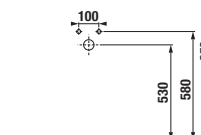

UMÝVADLÁ / SÉRIA LYRA PLUS /

UMÝVADLOVÁ MISA LYRA PLUS OBDĹŽNIKOVÁ 55x38 CM

Číslo výrobku	Popis výrobku	Cena	Cena	Cena
		biela	čierna matná	biela matná
H818383xxx1121	umývadlová misa obdĺžniková, 550x380 mm, bez armatúrnej dosky, bez prepadu	99,30 €	134,06 €	134,06 €

Číslo výrobku xxx = číslo farby (000 biela, 716 čierna matná, 757 biela matná).

Umývadlový výpusť nie je súčasťou dodávky; nutné objednať zvlášť.

Objednať zvlášť:

Číslo výrobku	Popis výrobku	000	716	757
H898184xxx0001	Laufen umývadlový výpusť s keramikou krytkou, prietokový	47,51 €	71,27 €	59,39 €

Objednať zvlášť:

Číslo výrobku	Popis výrobku	Cena
H3747100040001	umývadlový sifón Mio 3/4"-32 mm, chróm, mosadz	23,19 €
H3747300040001	umývadlový sifón 3/4"-32 mm, chróm, mosadz	38,67 €
H3742F07160001	umývadlový sifón Mio Style G3/4" x DN32, ABS, čierny matný	51,93 €
A506403900	prietoková umývadlová zátka pre umývadlá bez prepadu, kovová krytka Ø 72 mm, chróm (vhodné iba pre umývadlá bez prepadu)	31,65 €
A50640390C	prietoková umývadlová zátka pre umývadlá bez prepadu, keramická krytka Ø 72 mm, chróm (vhodné iba pre umývadlá bez prepadu)	48,76 €
VS30005C000000	Sanit prietoková umývadlová zátka G1 1/4x65x50, pre umývadlá bez prepadu, vrátane sitka, chróm	14,08 €

Vhodné k inštalácii na umývadlovú dosku. Umývadlovú dosku Cubito nájdete na str. 82, vrchnú dosku na skrinky Mio-N nájdete na str. 61, umývadlovú dosku Cubito Style nájdete na str. 68.

Šablóna pre výrez na sifón je súčasťou balenia umývadla.