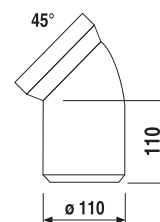

Číslo výrobku	Popis výrobku	Cena
VS58102C010000	pripojovacie WC koleno DN 100 - 45°, s tesnením	4,96 €