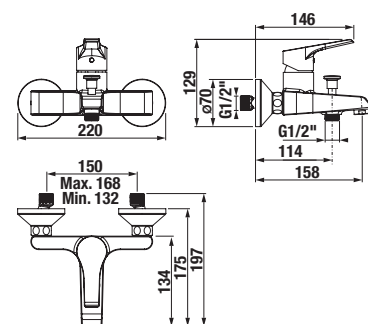

VAŇOVÁ BATÉRIA BEZ SPRCHOVEJ SADY CUBE S

Číslo výrobku	Popis výrobku	Cena
H3211W70044001	vaňová nástenná páková batéria bez sprchovej sady, chróm	64,81 €

Objednať zvlášť:	Cena
H3651X00043621 sprchová sada (ručná sprcha Ø 130 mm, 4 funkcie, držiak sprchy, sprchová hadica 1,7 m)	61,17 €
H3651X00043631 sprchová sada (ručná sprcha 130×130 mm, 4 funkcie, držiak sprchy, sprchová hadica 1,7 m)	61,17 €
H3651X00044721 sprchová sada (ručná sprcha Ø 130 mm, 4 funkcie, sprchová tyč, mydelník chróm, sprchová hadica 1,7 m)	84,30 €
H3651X00044731 sprchová sada (ručná sprcha 130×130 mm, 4 funkcie, sprchová tyč, mydelník chróm, sprchová hadica 1,7 m)	84,30 €