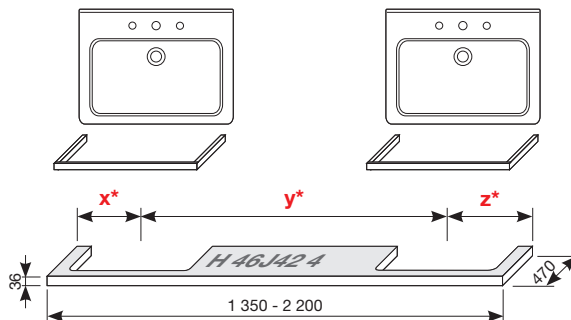

* Minimálne kóty **x**, **y**, **z** pre jednotlivé umývadlá:

umývadlo 45 cm - 215 mm

umývadlo 60 cm - 290 mm

umývadlo 75 cm - 365 mm

umývadlo 55 cm - 265 mm

umývadlo 65 cm - 315 mm

pri týchto mierach vždy zostane 55 mm na prirobenie goliera

Objednať zvlášť: Samostatné umývadlové dosky je nutné doplniť adekvátnym počtom podpier alebo skriniek (viď montážny návod). Dosky musia byť podporené vždy na okrajoch výrezu pre umývadlá a ďalšími konzolami podľa dĺžky dosky. Všetky umývadlové dosky s výrezom možno použiť len s nástennými umývadlami Cubito 45 - 75cm. V objednávke je potrebné uviesť číslo výrobu vybraného umývadla. Maximálny presah dosky cez konzolu je 25 cm. Dĺžka dosky bez výrezu medzi konzolami max. 80 cm.

Podpery pod umývadlové dosky

Ich počet konzultujte s odborným predajcom.

Počet závisí od umiestnenia výrezu a dĺžky dosky.

H4501331720001 strieborná počet kusov .....

H47J004000001 biela matná počet kusov .....

Číslo zákazky: .....

Objednal: .....