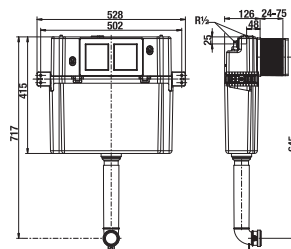

PODOMIETKOVÉ MODULY / S MONTÁŽNOU HĽBKOU OD 14 CM /

BASIC TANK SYSTEM PRE SAMOSTATNE STOJACE KLOZETY

Číslo výrobku	Popis výrobku	Cena
H895650000001	BASIC TANK SYSTEM pre samostatne stojace klozety - pre montáž na stenu s nutnosťou obmurovania, - rám vhodný pre samostatne stojace klozety - nádržka je izolovaná proti oroseniu - jednoduché pripojenie na stenu - tichý chod napúšťacieho ventilu - tlačidlá možno v priebehu užívania vymieňať - možnosti splachovania 2/4l, 3/4,5 l a 3/6 l - izolované koleno na zabránenie rosenia modulu a vodných ciest	79,31 €

Najlacnejší a zároveň najjednoduchší modul pre montáž na stenu pod značkou JIKA, pre samostatne stojace klozety.

Poznámka: Továrnske nastavenie splachovania podomietkového modulu je 3/6 l. Kompatibilný s tlačidlami splachovania JIKA PL3, PL8, PL9, PL11.

BASIC WC SYSTEM PRE ZÁVESNÉ KLOZETY

Číslo výrobku	Popis výrobku	Cena
H8956510000001	BASIC WC SYSTEM pre závesné klozety - pre montáž na stenu s nutnosťou obmurovania, - jednoduché pripojenie na stenu - nádržka je izolovaná proti oroseniu - tichý chod napúšťacieho ventilu - tlačidlá možno v priebehu užívania vymieňať - izolované koleno na zabránenie rosenia modulu a vodných ciest - nosnosť konštrukcie 400 kg - odpadové koleno DN 90/110 - možnosti splachovania 2/4l, 3/4,5 l a 3/6 l	108,42 €

Objednať zvlášť:	Cena
VS58913C000000 rovné odpadové pripojenie k WC modulu	19,15 €

Poznámka: Továrnske nastavenie splachovania podomietkového modulu je 3/6 l. Kompatibilný s tlačidlami splachovania JIKA PL3, PL8, PL9, PL11.

WC SYSTEM PRE ZÁVESNÉ KLOZETY S PRÍPRAVOU PRE BIDETOVACIU TOALETU