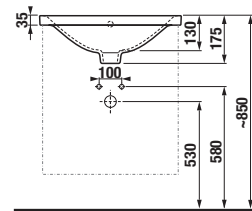

SKRINKY S UMÝVADLAMI / SÉRIA PONTA /

UMÝVADLO A SKRINKA POD UMÝVADLO PONTA 50 CM

Číslo výrobku	Popis výrobku	yyy: 104	Cena biela
H8105100001041 SPECIAL line	nábytkové umývadlo 51,5 cm	x	74,21 €

Číslo výrobku	Popis výrobku	Farba biela/ čelo lesklý lak
H40J5214025001 SPECIAL line	skrinka s 2 zásuvkami pre umývadlo 51,5 cm H810510	211,23 €

Objednať zvlášť:	Cena
H3747100040001 umývadlový sifón Mio ¾"-32 mm, chróm, mosadz	38,67 €
H3917100040001 umývadlový výpusť Click-clack ¾", pre umývadlá s prepacom, chróm	18,94 €
H3742F07160001 umývadlový sifón Mio Style G¾" × DN32, ABS, čierny matný	23,19 €
H3702F97161031 umývadlový výpusť Click-Clack ¾", pre umývadlá s prepacom, čierny matný	21,09 €

UMÝVADLO A SKRINKA POD UMÝVADLO PONTA 60 CM

Číslo výrobku	Popis výrobku	yyy: 104	Cena biela
H8105120001041 SPECIAL line	nábytkové umývadlo 61 cm	x	81,12 €

Číslo výrobku	Popis výrobku	Farba biela/ čelo lesklý lak
H40J5222005001 SPECIAL line	skrinka s 2 dverami pre umývadlo 61 cm H810512	160,48 €
H40J5224025001 SPECIAL line	skrinka s 2 zásuvkami pre umývadlo 61 cm H810512	220,93 €

Objednať zvlášť:	Cena
H3747100040001 umývadlový sifón Mio ¾"-32 mm, chróm, mosadz	38,67 €
H3917100040001 umývadlový výpusť Click-clack ¾", pre umývadlá s prepacom, chróm	18,94 €
H3742F07160001 umývadlový sifón Mio Style G¾" × DN32, ABS, čierny matný	23,19 €
H3702F97161031 umývadlový výpusť Click-Clack ¾", pre umývadlá s prepacom, čierny matný	21,09 €