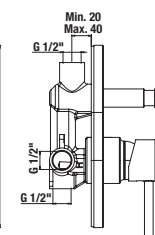

VODOVODNÉ BATÉRIE A SPRCHOVÉ PRÍSLUŠENSTVO /

SPRCHOVÁ PODOMIETKOVÁ BATÉRIA BEZ SPRCHOVEJ SADY MIO STYLE S

BLACK

Číslo výrobku	Popis výrobku	Cena
H3312F60040001	sprchová páková podomietková batéria, kompletná - mosadzné teleso + vrchná sada, chróm	56,14 €
H3312F67160001	sprchová páková podomietková batéria, kompletná - mosadzné teleso + vrchná sada, čierna matná	91,62 €

Objednať zvlášť:	Cena	
H3651X00043621	sprchová sada (ručná sprcha Ø 130 mm, 4 funkcie, držiak sprchy, sprchová hadica 1,7 m)	61,17 €
H3651X00043631	sprchová sada (ručná sprcha 130×130 mm, 4 funkcie, držiak sprchy, sprchová hadica 1,7 m)	61,17 €
H3651X00044721	sprchová sada (ručná sprcha Ø 130 mm, 4 funkcie, sprchová tyč, mydelník chróm, sprchová hadica 1,7 m)	84,30 €
H3651X00044731	sprchová sada (ručná sprcha 130×130 mm, 4 funkcie, sprchová tyč, mydelník chróm, sprchová hadica 1,7 m)	84,30 €
H3652F07163611	sprchová sada (ručná sprcha Ø 100 mm 3F, sprchová hadica 1,7m, držiak ručnej sprchy), čierna matná	54,11 €
H3652F07163731	sprchová sada (ručná sprcha Ø 100 mm 3F, sprchová hadica 1,7m, sprchová tyč 800 mm), čierna matná	85,02 €

VAŇOVÁ BATÉRIA BEZ SPRCHOVEJ SADY MIO STYLE S

BLACK

Číslo výrobku	Popis výrobku	Cena
H3212F70044001	vaňová nástenná páková batéria bez sprchovej sady, chróm	71,36 €
H3212F77164001	vaňová nástenná páková batéria bez sprchovej sady, čierna matná	98,96 €