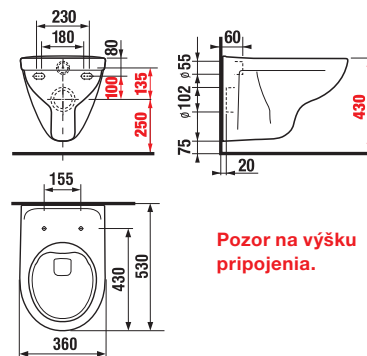

Pozor na výšku pripojenia.

ODPORÚČAME
KOMBINOVAŤ S

STRANA 145