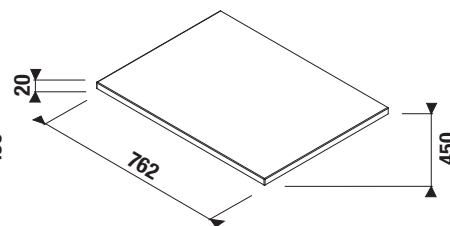

VRCHNÉ DOSKY SKRINIEK MIO-N POD UMÝVADLOVÉ MISY 61 A 76 CM S

Číslo výrobku	Popis výrobku	Farba dosky	
		biela	jaseň
H46J7120005001	vrchná doska skrinky pod umývadlovú misu 61 cm, bez otvoru	72,64 €	
H46J7120003421	vrchná doska skrinky pod umývadlovú misu 61 cm, bez otvoru		78,71 €
H46J7130005001	vrchná doska skrinky pod umývadlovú misu 76 cm, bez otvoru	82,89 €	
H46J7130003421	vrchná doska skrinky pod umývadlovú misu 76 cm, bez otvoru		90,11 €

U tohto typu dosky sa výrez pre sifón robí montážnikom priamo pri montáži kúpeľne.