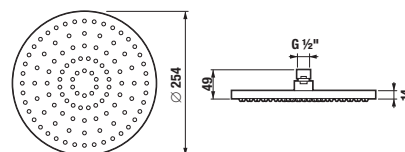

SPRCHOVÉ RAMENO MIO STYLE S

BLACK

Číslo výrobku	Popis výrobku	Cena
H3662F07160051	sprchové rameno nástenné 400 mm, čierna matná	43,21 €

RUČNÁ SPRCHA MIO STYLE S

BLACK

Číslo výrobku	Popis výrobku	Cena
H3612F27163511	ručná sprcha, Ø 100 mm, 3 funkcie, čierna matná	16,23 €