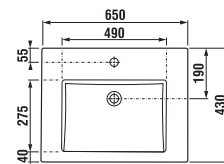

1+1 PACK
skrinka + umývadlo
- bezpečná doprava
- úsporný priestor pri doprave
- jednoduchá manipulácia

Nie je na odber samostatná skrinka ako náhradný diel.