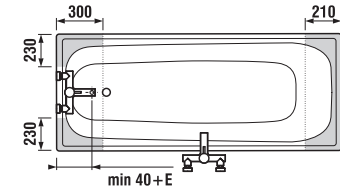

VANE A VAŇOVÉ ZÁSTENY /

OCELOVÁ VAŇA RIGA

Takto farebne označené plochy neodporúčame pre umiestnenie vaňového výtoku alebo výtoku vaňovej batérie.

Takto označené plochy sú vhodné pre umiestnenie vaňového výtoku alebo výtoku vaňovej batérie.

E = šírka okraja vane

Číslo výrobku	Popis výrobku	Objem	Cena
H2340200000001 SPECIAL line	vaňa obdĺžniková, 1 200 × 700 mm, oceľ	140 l	134,59 €
H2340300000001 SPECIAL line	vaňa obdĺžniková, 1 300 × 700 mm, oceľ	150 l	134,59 €
H2340400000001 SPECIAL line	vaňa obdĺžniková, 1 400 × 700 mm, oceľ	160 l	134,59 €
H2340500000001 SPECIAL line	vaňa obdĺžniková, 1 500 × 700 mm, oceľ	170 l	143,77 €
H2340600000001 SPECIAL line	vaňa obdĺžniková, 1 600 × 700 mm, oceľ	180 l	143,77 €
H2340700000001 SPECIAL line	vaňa obdĺžniková, 1 700 × 700 mm, oceľ	190 l	143,77 €

Objednať zvlášť:	Cena	
H2940120000001	kovové nohy pre Alma, Tanza Plus, Tanza a Riga	36,46 €
H2948150040001	automatický vaňový výpusť vrátane vaňového sifónu 40/50 mm, dĺžka 550 mm, plastové telo prepadu	40,13 €
H2948160040001	automatický vaňový výpusť vrátane vaňového sifónu 40/50 mm, dĺžka 550 mm, mosadzné telo prepadu	56,16 €
H2948170040001	automatický vaňový výpusť s napúšťaním vrátane vaňového sifónu 40/50 mm, dĺžka 550 mm, plastové telo prepadu	123,28 €
H2948180040001	automatický vaňový výpusť s napúšťaním vrátane vaňového sifónu 40/50 mm, dĺžka 550 mm, mosadzné telo prepadu	145,92 €
VS35333C56S000	automatický vaňový výpusť s prepacom, sifón DN 40/50, L=610mm, čierna matná	35,65 €
VS35333C00S000	automatický vaňový výpusť s prepacom, sifón DN 40/50, L=610mm, chróm	34,30 €
VS35327C560000	automatický vaňový výpusť s prepacom a napúšťaním, sifón DN 40/50, L=610mm, čierna matná	87,59 €
VS35327C000000	automatický vaňový výpusť s prepacom a napúšťaním, sifón DN 40/50, L=610mm, chróm	84,29 €