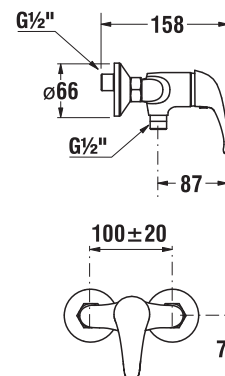

VODOVODNÉ BATÉRIE A SPRCHOVÉ PRÍSLUŠENSTVO /

LEKÁRSKA PÁKA

Číslo výrobku	Popis výrobku	Cena
H3901J00040051 SPECIAL line	lekárska páka pre kartuše Ø35mm, chróm	9,82 €

Lekárska páka je kompatibilná pre DINO, TALAS, TALAS TRENDY, LYRA SMART umývadlovej batérie.

UMÝVADLOVÁ BATÉRIA LEN NA STUDENÚ VODU DINO

Číslo výrobku	Popis výrobku	Cena
H3157200040001 SPECIAL line	umývadlová stojančeková páková batéria len na studenú vodu, chróm	33,46 €

Objednať zvlášť:	Cena	
H3917100040001	umývadlový výpusť Click-Clack 3/4", pre umývadla s prepacom, chróm	18,94 €

SPRCHOVÁ BATÉRIA BEZ SPRCHOVEJ SÚPRAVY DINO

Číslo výrobku	Popis výrobku	Cena
H3317270043001 SPECIAL line	sprchová páková batéria bez sprchovej súpravy, rozostup 100 mm, chróm	61,01 €

VAŇOVÁ BATÉRIA BEZ SPRCHOVEJ SÚPRAVY DINO

Číslo výrobku	Popis výrobku	Cena
H3217270043001 SPECIAL line	vaňová páková batéria bez sprchovej súpravy, rozostup 100 mm, chróm	66,94 €

Odporúčame kombinovať so sprchovým príslušenstvom Rio.