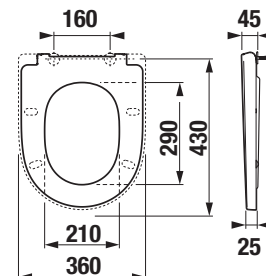

SPRCHOVACIE TOALETY, ZÁVESNÉ KLOZETY A BIDETY /

ZÁVESNÝ KLOZET CUBITO STYLE VORTEX

Číslo výrobku	Popis výrobku	Cena biela
H820421000001 SPECIAL line	WC závesné, oplachový kruh Vortex/rimless, hlboké splachovanie 4,5/3l a 4/2l, (vrátane inštaláčnej sady pre skryté uchytenie klozetu)	181,02 €

Tento výrobok je kompatibilný s WC doskou Roca Multiclean (A80405200H, A804052001, A804054001 a A804054501).

Objednať zvlášť:	Popis výrobku	Cena
H8904220000631	duroplastová WC doska s poklopom Cubito Style, so spomaľovacím systémom SLOWCLOSE, odnímateľná, kovové úchyty	58,94 €
H8929920000001	Laufen vyrovnávací páska	13,28 €
H8926950000001	Laufen vyrovnávací sada	19,18 €
H8946140000001	Laufen vyrovnávací hmota	13,21 €

Náhradné diely:	Popis výrobku	Cena
H8994230000001	sada pre skryté uchytenie závesného klozetu Vortex/rimless H820421 a závesného bidetu H820420 JIKA/Cubito Style, náhradný diel	21,05 €

Správne nastavenie vypúšťacieho ventilu v podmietskovom module je 4,5/3l vody.

ODPORUČAME
KOMBINOVAŤ S

STRANA 145

DUROPLASTOVÁ WC DOSKA S POKLOPOM CUBITO STYLE

Číslo výrobku	Popis výrobku	Cena biela
H8904220000631 SPECIAL line	duroplastová WC doska s poklopom Cubito Style, so spomaľovacím systémom SLOWCLOSE, odnímateľná, kovové úchyty	58,94 €

Náhradné diely:	Popis výrobku	Cena
H8994280000001	rýchloupínacie kovové úchyty na uchytenie sedadla do keramiky Cubito Style H890422, náhradný diel	16,83 €
H8964220000001	patrony/pánty Slowclose pre dosku Cubito Style H890422, náhradný diel	11,73 €
H8994270000001	set dorazov pre dosku na sedenie Cubito Style H890422, náhradný diel	5,44 €

ZÁVESNÝ BIDET CUBITO STYLE