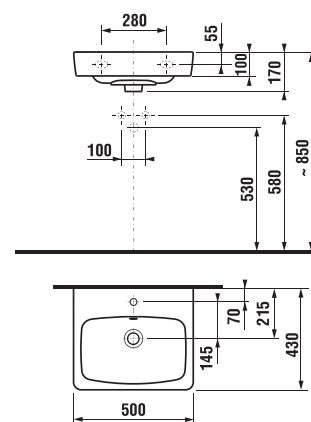

UMÝVADLÁ / SÉRIA LYRA PLUS /

Výhody nábytku Lyra Plus VIVA

humidityproof + ABS
ABS hrany lepené PUR lepidlom = najvyššia vodeodolnosť a príľnavosť materiálu

pojazdy zásuviek s brzdou a dojazdom

20 000 CYCLES
najkvalitnejšie dverové pánty testované na 20 000 cyklov

praktické masívne úchytky z brúseného niklu

UMÝVADLO LYRA PLUS 50 CM

Číslo výrobku	Popis výrobku	yyy: 104	Cena biela
H8103800001041	umývadlo 50 cm	x	52,63 €
Objednať zvlášť:			Cena
H3747100040001	umývadlový sifón Mio 3/4"-32 mm, chróm, mosadz		38,67 €
H3917100040001	umývadlový výpusť Click-clack 3/4", pre umývadlá s prepacom, chróm		18,94 €
H3742F07160001	umývadlový sifón Mio Style G3/4" x DN32, ABS, čierny matný		23,19 €
H3702F97161031	umývadlový výpusť Click-Clack 3/4", pre umývadlá s prepacom, čierny matný		21,09 €
H8903490000001	inštaláčna súprava pre umývadlá		2,18 €

SKRINKA POD UMÝVADLO LYRA PLUS VIVA 50 CM

Číslo výrobku	Popis výrobku	Farba biela/čelo pololesklý lak
H40J3824023001	skrinka s 2 zásuvkami pre umývadlo 50 cm H810380	173,21 €

TECHNOLÓGIE A BENEFITY

KÚPEĽNÉ SÉRIE INŠPIRÁCIE

PROJEKTOVÉ A OSTATNÉ VÝROBKY

INŠTALATÉRSKY PROGRAM