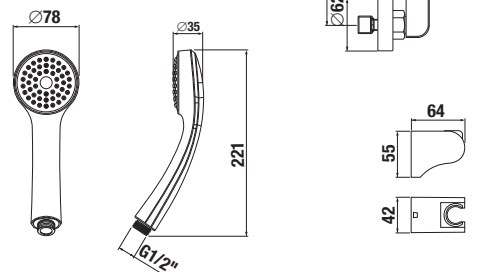

VODOVODNÉ BATÉRIE A SPRCHOVÉ PRÍSLUŠENSTVO /

NOVINKA

DREZOVÁ BATÉRIA CUBIX

BLACK

Číslo výrobku	Popis výrobku	Cena
H3512117744201 SPECIAL line	drezová stojanková batéria, flexibilný výtok s výklopným / otočným perlátorom - dva druhy prúdu, čierna - chróm	58,33 €
H3512117702201 SPECIAL line	drezová stojanková batéria, flexibilný výtok s výklopným / otočným perlátorom - dva druhy prúdu, sivá - chróm	58,33 €
H3512117164201 SPECIAL line	drezová stojanková batéria, flexibilný výtok s výklopným / otočným perlátorom - dva druhy prúdu, čierna - čierna	67,21 €

Flexibilný výtok s výklopným/otočným perlátorom – dva druhy prúdu.

NOVINKA

SPRCHOVÁ BATÉRIA CUBIX

BLACK

NOVINKA

VAŇOVÁ BATÉRIA CUBIX

BLACK

Číslo výrobku	Popis výrobku	Cena
H3312170041311 SPECIAL line	sprchová nástenná batéria so sprchovým príslušenstvom (ručná sprcha 1F, sprchová hadica 170 cm, držiak ručnej sprchy), chróm	58,33 €
H3312177161311 SPECIAL line	sprchová nástenná batéria so sprchovým príslušenstvom (ručná sprcha 1F, sprchová hadica 170 cm, držiak ručnej sprchy), čierna matná	69,96 €

Číslo výrobku	Popis výrobku	Cena
H3212170041311 SPECIAL line	vaňová nástenná batéria so sprchovým príslušenstvom (ručná sprcha 1F, sprchová hadica 170 cm, držiak ručnej sprchy), chróm	73,87 €
H3212177161311 SPECIAL line	vaňová nástenná batéria so sprchovým príslušenstvom (ručná sprcha 1F, sprchová hadica 170 cm, držiak ručnej sprchy), čierna matná	81,61 €

TECHNOLÓGIE
A BENEFITY

KÚPEĽNÉ SÉRIE
INSPIRÁCIE

PROJEKTOVÉ
A OSTATNÉ VÝROBKY

INŠTALÁČSKY
PROGRAM