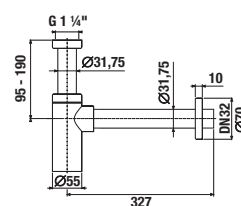

UMÝVADLOVÝ SIFÓN S

Číslo výrobku	Popis výrobku	Cena
H3747300040001	umývadlový sifón 3/4" – 32 mm, chróm, mosadz	51,93 €

UMÝVADLOVÝ SIFÓN RIO

Číslo výrobku	Popis výrobku	Cena
H3741R00040001 SPECIAL line	umývadlový sifón G 3/4" × DN32, ABS, chróm	21,40 €

UMÝVADLOVÝ SIFÓN MIO STYLE S

Číslo výrobku	Popis výrobku	Cena
H3742F07160001	umývadlový sifón Mio Style G 3/4" × DN32, ABS, čierny matný	23,19 €

UMÝVADLOVÝ VÝPUST MIO S

Číslo výrobku	Popis výrobku	Cena
H3917100040001	umývadlový výpusť Click-clack 3/4", pre umývadlá s prepacom, chróm	18,94 €

UMÝVADLOVÝ VÝPUST MIO STYLE S

Číslo výrobku	Popis výrobku	Cena
H3702F97161031	umývadlový výpusť Click-clack 3/4", pre umývadlá s prepacom, čierny matný	21,09 €

TECHNOLÓGIE
A BENEFITY

KÚPEĽNÉVÉ SÉRIE
INSPIRÁCIE

PROJEKTOVÉ
A OSTATNÉ VÝROBKY

INŠTALATÉRSKY
PROGRAM