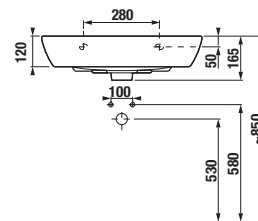

UMÝVADLÁ / SÉRIA DEEP BY JIKA /

UMÝVADLO DEEP BY JIKA 60 CM S

Číslo výrobku	Popis výrobku	yyy: 104 109		Cena biela
H810368000yyy1	umývadlo 60 cm		x	53,86 €
H810368000yyy1	umývadlo 60 cm	x		53,86 €
*WQ8195640000F1	Fayans kryt na sifón pre umývadlá H810366, H810367, H810368 (vrátane inštaláčnej sady)			57,34 €

Objednať zvlášť:		Cena
H3747100040001	umývadlový sifón Mio 3/4" – 32 mm, chróm, mosadz	38,67 €
H3917100040001	umývadlový výpusť Click-Clack 3/4", pre umývadlá s prepacom, chróm	18,94 €
H3742F07160001	umývadlový sifón Mio Style G3/4" × DN32, ABS, čierny matný	23,19 €
H3702F97161031	umývadlový výpusť Click-Clack 3/4", pre umývadlá s prepacom, čierny matný	21,09 €
H8903490000001	inštaláčna súprava pre umývadlá	2,18 €

* Do vypredania zásob.

UMÝVADIELKO DEEP BY JIKA 45 CM S

Číslo výrobku	Popis výrobku	yyy: 104 139 134			Cena biela
H810365000yyy1	umývadličko 45 cm	x	x	x	43,85 €

Objednať zvlášť:		Cena
H3747100040001	umývadlový sifón Mio 3/4" – 32 mm, chróm, mosadz	38,67 €
H3917100040001	umývadlový výpusť Click-clack 3/4", pre umývadlá s prepacom, chróm	18,94 €
H3742F07160001	umývadlový sifón Mio Style G3/4" × DN32, ABS, čierna matná	23,19 €
H3702F97161031	umývadlový výpusť Click-clack 3/4", pre umývadlá s prepacom, čierny matný	21,09 €
H8903490000001	inštaláčna súprava pre umývadlá	2,18 €

ROHOVÉ UMÝVADIELKO DEEP BY JIKA 45 CM S

Číslo výrobku	Popis výrobku	yyy: 104		Cena biela
H816612000yyy1	rohové umývadličko 45 cm	x		58,26 €