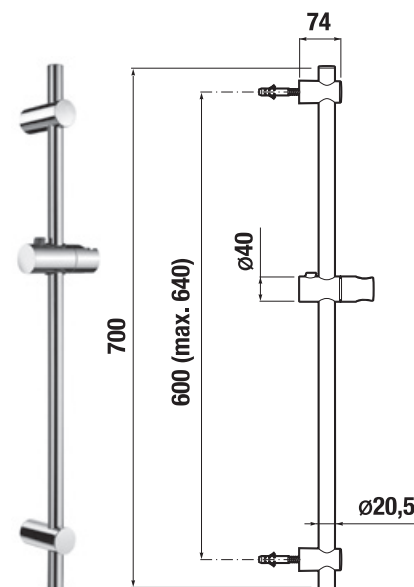

TECHNOLÓGIE
A BENEFITY

KÚPEĽNÉ SÉRIE
INŠPIRÁCIE

PROJEKTOVÉ
A OSTATNÉ VÝROBKY

INŠTALÁČSKY
PROGRAM

Pre dlháňov aj malé deti

Variabilné upevnenie sprchovej tyče

Teleskopický sprchový stĺp poteší užívateľov akejkoľvek kúpeľne, pretože pri štandardnom zapojení stĺpu 90 cm od zeme sa sprchová hlava môže umiestniť vo výške od 180 do 220 cm, čo uspokojí aj tých najväčších dlháňov.