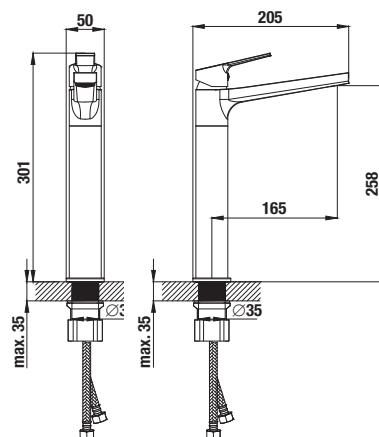

Číslo výrobku	Popis výrobku	Cena
H3112180041201 SPECIAL line	umývadlová stojančeková batéria pre umývadlové misy, bez výpustu, prietok 5 l/min, chróm	62,15 €
H3112187161201 SPECIAL line	umývadlová stojančeková batéria pre umývadlové misy, bez výpustu, prietok 5 l/min, čierna matná	87,42 €

Objednať zvlášť:	Cena	
H3747100040001	umývadlový sifón Mio ¾" – 32 mm, chróm, mosadz	38,67 €
H3917100040001	umývadlový výpust Click-Clack ¾", pre umývadla s prepacom, chróm	18,94 €
H3742F07160001	umývadlový sifón G ¾" × DN32, ABS, čierna matná	23,19 €
H3702F97161031	umývadlový výpust Click-clack ¾", pre umývadla s prepacom, čierna matná	21,09 €
A5251679NB	Roca rohový ventil ½" × ¾", hranatý, čierny matný, 1 ks	21,61 €
H3721R00040001 SPECIAL line	rohový ventil, keramický s krytkou, ½" × ¾", chróm	8,38 €