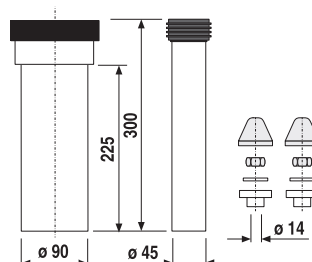

REDUKCIA DN90/DN100

Číslo výrobku	Popis výrobku	Cena
VS58211C000000	redukcia DN 90/DN 100, z PE plastu, zvariteľná, pre prechod z DN 90 na DN 100	4,76 €