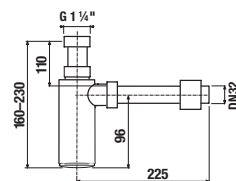

UMÝVADLOVÝ SIFÓN RIO

Číslo výrobku	Popis výrobku	Cena
H3741R00040001	umývadlový sifón G5/4" × DN32, ABS, chróm	21,40 €

SPECIAL line

UMÝVADLOVÝ SIFÓN MIO STYLE S

BLACK

Číslo výrobku	Popis výrobku	Cena
H3742F07160001	umývadlový sifón G 3/4" × DN32, ABS, čierna matná	23,19 €