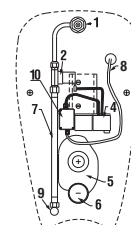

1. 1 - vtoková armatúra s tesnením
2. 2 - elektromagnetický ventil
3. 3 - keramický pisoár
4. 4 - elektronika s radarovým senzorom na napájanie 230V
5. 5 - sifón
6. 6 - odpadové potrubie Ø 50 mm
7. 7 - prepojovacie hadičky
8. 8 - prívodný kábel 230V
9. 9 - rohový ventil pre prívod vody
10. 10 - napájací zdroj 230V AC

TECHNOLÓGIE
A BENEFITY

KÚPEĽNÉ SÉRIE
INŠPIRÁCIE

PROJEKTOVÉ
A OSTATNÉ VÝROBKY

INŠTALÁČSKY
PROGRAM