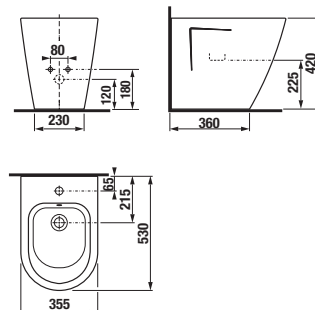

Číslo výrobku	Popis výrobku	Cena biela
H8324210003021 SPECIAL line	Stojaci bidet kapotovaný k stene (vrátane inštaláčnej sady na uchytienie do podlahy)	176,47 €