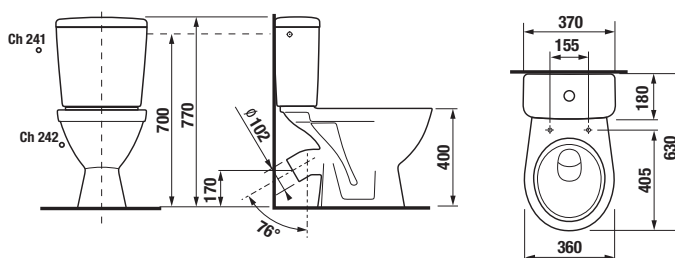

Číslo výrobku	Popis výrobku	Napúšťanie	Splach. mech. súčasťou	Odpad	Cena
H8263840002413	kombiklozet	x	x	x	149,50 €
H8263840002423	kombiklozet		x	x	149,50 €

Objednať zvlášť:	Popis výrobku	Cena
H8929990000001	inštalčná súprava pre klozet	0,90 €
H8933803000631	duroplastová WC doska s poklopom pre kombiklozety, príchytky z nerez	27,39 €
H8933813000001	duroplastová WC doska s poklopom pre kombiklozety, so spomaľovacím mechanizmom SLOWCLOSE, plastové príchytky	53,79 €
H8933830000001	termoplastová WC doska s poklopom pre kombiklozety, plastové príchytky	19,07 €