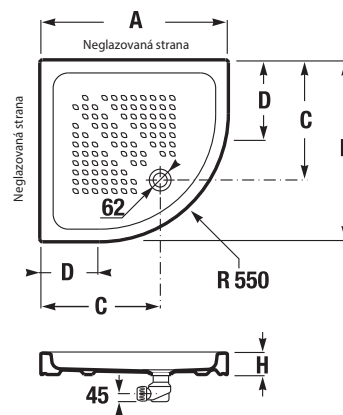

Pre kompatibilitu s Jika sprchovými kútmí je nutné vaničku inštalovať na obklad.

	A	B	C	D	H
A374775000	790	790	525	250	100
A374774000	890	890	625	350	100

*Do vypredania zásob

TECHNOLÓGIE
A BENEFITY

KÚPEĽNÉ SÉRIE
INSPIRÁCIE