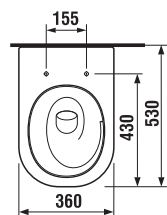

Pozor na výšku pripojenia.

BLACK JIKA • perla

Příplatok za povrchovú úpravu Jika perla je 48,02 €.

Číslo výrobku xxx = číslo farby (000 biela, 100 Jika perla).

TECHNOLÓGIE A BENEFITY

KÚPEĽNÉ SÉRIE INŠPIRÁCIE

PROJEKTOVÉ A OSTATNÉ VÝROBKY

INŠTALÁČSKY PROGRAM