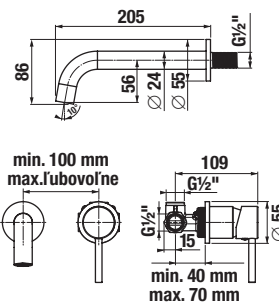

VODOVODNÉ BATÉRIE A SPRCHOVÉ PRÍSLUŠENSTVO /

DREZOVÁ BATÉRIA MIO STYLE S

Číslo výrobku	Popis výrobku	Cena
H3512F10042611	drezová stojánková batéria s vysokým výtokom, Cold Start, chróm	64,95 €
H3512F17162601	drezová stojánková páková batéria s otočným výtokovým ramienkom, Cold Start, čierna matná	86,57 €

Objednať zvlášť:	Cena
A5251679NB Roca rohový ventil 1/2" x 3/8", hranatý, čierny matný, 1 ks	21,61 €

UMÝVADLOVÁ PODOMIETKOVÁ BATÉRIA MIO STYLE S

Číslo výrobku	Popis výrobku	Cena
H3112F67161201	umývadlová podomietková batéria, kompletná - mosadzné teleso + vrchná sada, prietok 8 l/min, čierna matná	103,59 €

Objednať zvlášť:	Cena
H3742F07160001 umývadlový sifón G 3/4" x DN32, ABS, čierna matná	23,19 €
H3702F97161031 umývadlový výpusť Click-clack 3/4", pre umývadla s prepacom, čierny matný	21,09 €

SPRCHOVÁ BATÉRIA BEZ SPRCHOVEJ SADY MIO STYLE S

Číslo výrobku	Popis výrobku	Cena
H3312F70044001	sprchová nástenná páková batéria bez sprchovej sady, chróm	66,62 €
H3312F77164001	sprchová nástenná páková batéria bez sprchovej sady, čierna matná	80,39 €