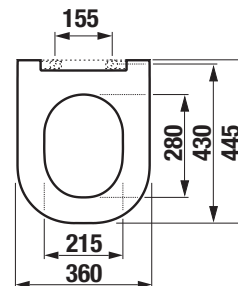

Číslo výrobku	Popis výrobku	Cena biela 000	Cena čierna matná 716	Cena biela matná 757
H891715xxx0631	duroplastová WC doska s poklopom vhodné pre H820714, H821714, H826716, nerez úchyty, odnímateľná	52,98 €		
H891716xxx0631	duroplastová WC doska s poklopom vhodné pre H820714, H821714, H826716, nerez úchyty, odnímateľná, SLOWCLOSE	68,12 €	102,19 €	102,19 €
Náhradné diely: Popis výrobku				Cena
H8997120000001	rýchloupínacie kovové úchyty na uchytenie sedadla na WC Mio-N H891715/H891716			18,42 €
H8997130000001	set dorazov pre dosky Mio-N H891715/H891716			6,82 €