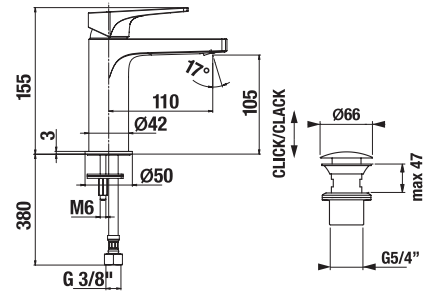

VODOVODNÉ BATÉRIE A SPRCHOVÉ PRÍSLUŠENSTVO /

UMÝVADLOVÁ BATÉRIA CUBITO-N S

105 mm

Číslo výrobku	Popis výrobku	Cena
H3111X10041141	umývadlová stojančeková páková batéria so zátkou Click-Clack, nastaviteľný prúd, prietok 5 l/min, chróm	101,93 €
H3111X10041101	umývadlová stojančeková páková batéria bez výpustu, nastaviteľný prúd, prietok 5 l/min, chróm	76,65 €

Objednať zvlášť:	Cena
H3917100040001 umývadlový výpusť Click-Clack ¾", pre umývadla s prepacom, chróm	18,94 €
H3747100040001 umývadlový sifón Mio ¾"-32 mm, chróm, mosadz	38,67 €