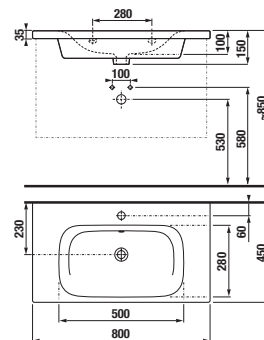

UMÝVADLÁ / SÉRIA MIO-N /

UMÝVADLO MIO-N 80 CM S

JIKA • perla **BLACK**

Číslo výrobku	Popis výrobku	yyy: 104 	Cena	
			biela	čierna matná
H812716xxx1041	umývadlo 80 cm*	x	220,73 €	297,98 €

*súčasťou balenia je vyrovnávací hmot

Objednať zvlášť:		Cena
H8903490000001	inštalácia súprava pre umývadlá	2,18 €
H8942460000001	miesto šetriaci sifón, rozstup rohových ventilov 200 mm, DN40	23,81 €
H3741R00040001	umývadlový sifón G¾" × DN32, ABS, chróm	21,40 €
H3747100040001	umývadlový sifón Mio 5¾"-32 mm, chróm, mosadz	38,67 €
H3917100040001	umývadlový výpusť Click-clack ¾", pre umývadlá s prepacom, chróm	18,94 €
H3742F07160001	umývadlový sifón Mio Style G¾" × DN32, ABS, čierny matný	23,19 €
H3702F97161031	umývadlový výpusť Click-Clack ¾", pre umývadlá s prepacom, čierny matný	21,09 €

SKRINKA POD UMÝVADLO MIO-N 80 CM S

Číslo výrobku	Popis výrobku	Farba	
		biela/čelo lesklý lak	jaseň
H40J7164015001	skrinka pod umývadlo 80×45 cm H812716, 2 zásuvky	307,93 €	
H40J7164013421	skrinka pod umývadlo 80×45 cm H812716, 2 zásuvky		288,42 €
Objednať zvlášť:		Cena	
H4944021760001	nohy Cube k závesným umývadlovým skrinkám, chróm, 1 pár, 240 mm		18,19 €

Skrinky pod umývadlo kombinujte s miesto šetriacim sifónom Jika H8942460000001. **POZOR, rozstup rohových ventilov v tomto prípade musí byť 200 mm.**

TECHNOLÓGIE
A BENEFITY

KÚPEĽNÉ SÉRIE
INŠPIRÁCIE

PROJEKTOVÉ
A OSTATNÉ VÝROBKY

INŠTALÁČSKY
PROGRAM