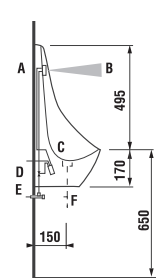

Číslo výrobku	Popis výrobku	Cena
H8411010004881	urinál Domino SENSOR, batériové napájanie 6V	414,00 €

Objednať zvlášť:	Popis výrobku	Cena
H8907300000001	sifón pre umývadlá a urinál Domino	8,37 €
H8907320000001	plastový umývadlový/urinálový sifón	5,05 €
H8907390000631	odpadový ventil pre sifón H890732, kov	2,54 €
H8907390000001	odpadový ventil pre sifón H890732, plast	2,14 €
H8940780000001	diaľkové ovládanie k infračerveným snímačom	23,31 €

Náhradné diely:	Popis výrobku	Cena
H8411010000001	urinál Domino, keramika, s otvorom pre ventil	129,33 €
H8950760000001	infračervený senzor pre Domino, batériové napájanie	283,50 €
H8992100000001	inštaláčna súprava pre urinál	3,09 €

Výdrž batérie - 1 rok (i pri umiestnení vo verejných priestoroch).