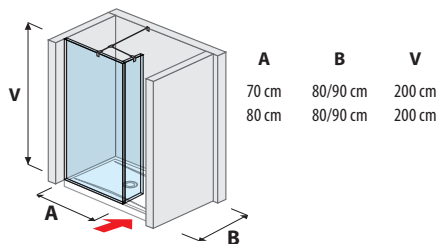

PREHĽAD / KÚPEĽŇOVÁ SÉRIA **PURE** /

SPRCHOVÉ STENY

sklenená stena pevná 120, 130, 140 cm

sklenená stena bočná 70, 80 cm

sklenená stena bočná 90, 100, 120, 130, 140 cm

sklenená stena „L“ 120, 140 x 90 cm

sklenená stena vrátane krátkeho skla 70, 80 cm