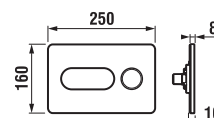

Číslo výrobku	Popis výrobku	Cena
H8936460000001	tlačidlo PL8 Dual Flush, biela farba, zelený krúžok	25,65 €
H8936460040001	tlačidlo PL8 Dual Flush, lesklý chróm, matný krúžok	44,21 €
H8936460070001	tlačidlo PL8 Dual Flush, matný chróm, lesklý krúžok	44,21 €