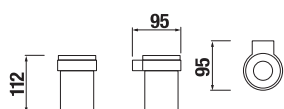

Číslo výrobku	Popis výrobku	Cena
H3823B10040001	držiak so skleneným pohárikom, výška 11,5 cm, chróm, matné sklo	21,26 €