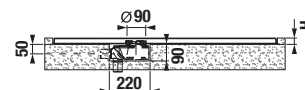

SPRCHOVÉ STENY, KÚTY, DVERE A VANIČKY /

NOVINKA

SPRCHOVÁ VANIČKA Z LIATEHO MRAMORU SELINA ŠTVORCOVÁ 75, 80, 90, 100 CM **SPECIAL line**

Číslo výrobku	Popis výrobku	Cena
H2102K9R100001	sprchová vanička z liateho mramoru štvorcová, 750×750 mm, biela so štruktúrou, vrátane nerezovej krytky sifónu	166,58 €
H2122K1R100001	sprchová vanička z liateho mramoru štvorcová, 800×800 mm, biela so štruktúrou, vrátane nerezovej krytky sifónu	166,58 €
H2132K3R100001	sprchová vanička z liateho mramoru štvorcová, 900×900 mm, biela so štruktúrou, vrátane nerezovej krytky sifónu	179,58 €
H2142K5R100001	sprchová vanička z liateho mramoru štvorcová, 1 000×1 000 mm, biela so štruktúrou, vrátane nerezovej krytky sifónu	218,43 €
H2102K9R110001	sprchová vanička z liateho mramoru štvorcová, 750×750 mm, čierna so štruktúrou, vrátane nerezovej krytky sifónu	166,58 €
H2122K1R110001	sprchová vanička z liateho mramoru štvorcová, 800×800 mm, čierna so štruktúrou, vrátane nerezovej krytky sifónu	166,58 €
H2132K3R110001	sprchová vanička z liateho mramoru štvorcová, 900×900 mm, čierna so štruktúrou, vrátane nerezovej krytky sifónu	179,58 €
H2142K5R110001*	sprchová vanička z liateho mramoru štvorcová, 1 000×1 000 mm, čierna so štruktúrou, vrátane nerezovej krytky sifónu	218,43 €

*Dĺžka dodania od objednania sú 4 týždne

rozmer vaničky	L	W	H	A
H2102K9	750	750	26	200
H2122K1	800	800	26	200
H2132K3	900	900	28	200
H2142K5	1 000	1 000	28	200

Objednať zvlášť:	Cena
H2951270000001 sifón pre sprchové vaničky Ø 90mm, bez krytky	32,72 €