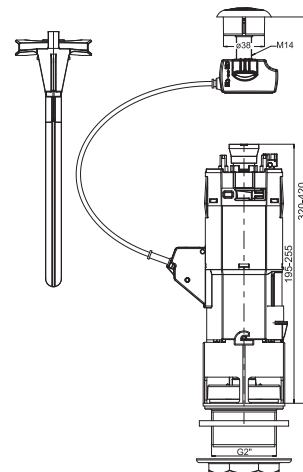

SPRCHOVÁ SEDAČKA

Číslo výrobku	Popis výrobku	Cena
VS54002C010000	sprchová sedačka na použitie v sprchách, vaniach a wellness centrách, z termoplastu, veľká ergonomicky tvarovaná sedacia plocha (370 x 260 mm), ľahké nastavenie výšky až o 50 mm, ľahké čistenie vďaka hladkému povrchu bez pórov, antibakteriálne, skryté 4bodové upevnenie, upevňovacie prvky z nerezovej ocele, zaťaženie až 250 kg, biela	165,72 €