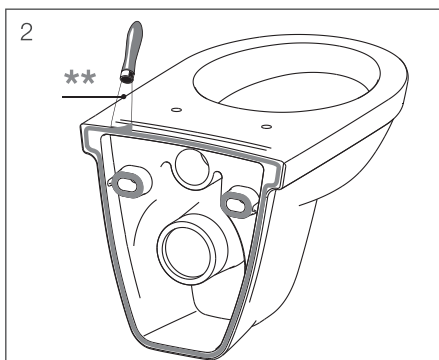

** Vyrovnávaciu hmotu naneste vo vrstve hrúbky 5 –10 mm.