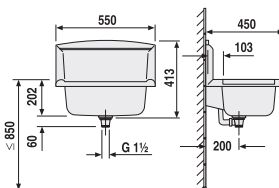

PROJEKTOVÉ VÝROBKY /

PLASTOVÁ VÝLEVKA

Číslo výrobku	Popis výrobku	Cena
VS60001C010099	plastová výleevka na stenu, odolná proti nárazu, teplote, zriedeným kyselínám, ľúhu a rozpúšťadlám, vrátane prepadovej a odtokovej armatúry G 1½", acieho materiálu, vhodná do výrobných prevádzok, garáží, domov a záhrad	51,43 €

SKLÁPACÍ ROŠT PRE PLASTOVÚ VÝLEVKA

Číslo výrobku	Popis výrobku	Cena
VS60002C000099	sklápací rošt pre plastovú výleevku na stenu, farba: antracit	11,62 €

VIACÚČELOVÉ UMÝVADLO

Číslo výrobku	Popis výrobku	Cena
VS60005C010099	viacúčelové umývadlo - odolné proti mrazom a vriacej vode, odolné proti zriedeným kyselínám, ľúhu a rozpúšťadlám, vrátane prepadovej a odtokovej armatúry G 1½", zátky s retiazkou, sítkom a upevňovacieho materiálu, súčasťou je nerezová závesná lišta na háčiky a mydelník	86,86 €

DREZ S PREPADOM

Číslo výrobku	Popis výrobku	Cena
VS60009C010099 SPECIAL line	kompaktný drez, biely	70,04 €

DREZ S PREPADOM

Číslo výrobku	Popis výrobku	Cena
VS60007C010099	drez s prepacom, z bieleho plastu odolného proti nárazu, teplote a poveternostným vplyvom, objem cca 33 l, kompletný s prepacom, odpadovým ventilom G 1½", sítkom, zátkou s retiazkou, inštaláčnou sadou so skrytými upevňovacími konzolami a antracitovou poličkou	121,40 €
VS60007CB60099	drez s prepacom, z plastu farby granitu, odolného proti nárazu, teplote a poveternostným vplyvom, objem cca 33 l, kompletný s prepacom, odpadovým ventilom G 1½", sítkom, zátkou s retiazkou, inštaláčnou sadou so skrytými upevňovacími konzolami a antracitovou poličkou	122,32 €