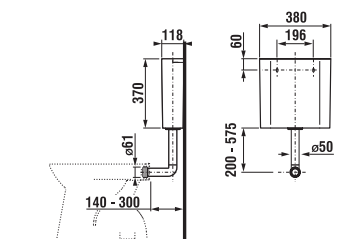

Číslo výrobku	Popis výrobku	Cena
H8937100000001	plastová nádržka pre samostatne stojace klozety, bočný prívod vody 3/8", Dual Flush, 3/6 l, vrátane kolena	46,04 €
H8937110000001	plastová nádržka pre samostatne stojace klozety, bočný prívod vody 3/8", s detským motívom lučného koníka, Dual Flush, 3/6 l, vrátane kolena	46,04 €