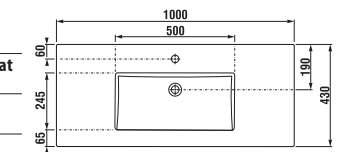

TECHNOLÓGIE
A BENEFITY

KÚPEĽNÉ SÉRIE
INŠPIRÁCIE

PROJEKTOVÉ
A OSTATNÉ VÝROBKY

INŠTALÁČSKY
PROGRAM