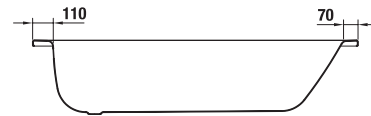

A	B	C	D	E	F
H225210	1400	960	460	700	310	390
H225200, H225201	1500	1060	460	700	310	390
H225190, H225191	1600	1160	460	700	310	390
H225180, H225181	1700	1260	460	700	310	390
H225230, H225231	1600	1160	560	750	325	390
H225220, H225221	1700	1260	560	750	325	390

TECHNOLÓGIE A BENEFITY

KÚPEĽNÉ SÉRIE

INSPIRÁCIE

PROJEKTOVÉ A OSTATNÉ VÝROBKY

INŠTALÁČSKY PROGRAM