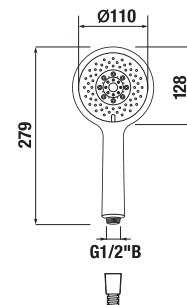

Číslo výrobku	Popis výrobku	Cena
H3611X20044711	ručná sprcha Ø 130 mm, 4 funkcie	30,39 €