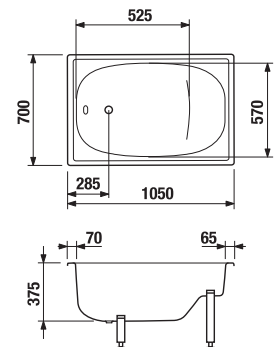

Oceľovú vaňu Riga mini nie je možné kombinovať so zástenami Nion.

Obrázky a technické nákresy vaňových výpusťov nájdete na str. 211