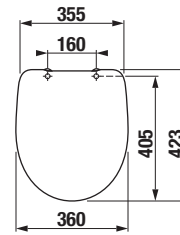

SWCLOSÉ
WCLOSÉ
SLOWCLOSÉ

Číslo výrobku	Popis výrobku	Cena
H890Z910000631 SPECIAL line	WC doska s poklopom vhodná pre H824Z91, slowclose	44,94 €
H890Z930000631 SPECIAL line	WC doska s poklopom slim vhodná pre H824Z91, slowclose	44,94 €

H890Z910000631