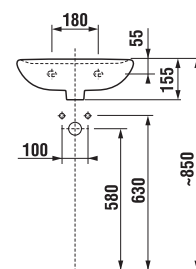

UMÝVADLÁ / SÉRIA LYRA PLUS /

UMÝVADIELKO LYRA PLUS 40 CM

Číslo výrobku	Popis výrobku	yyy: 105	106	109	Cena biela
H815381000yyy1	umývadielko 40 cm	x	x	x	41,17 €
Objednať zvlášť:					Cena
H3747100040001	umývadlový sifón Mio 3/4" - 32 mm, chróm, mosadz				38,67 €
H3917100040001	umývadlový výpusť Click-Clack 3/4", pre umývadlá s prepacom, chróm				18,94 €
H3742F07160001	umývadlový sifón Mio Style G3/4" x DN32, ABS, čierny matný				23,19 €
H3702F97161031	umývadlový výpusť Click-Clack 3/4", pre umývadlá s prepacom, čierny matný				21,09 €
H8903490000001	inštaláčna súprava pre umývadlá				2,18 €

UMÝVADIELKO LYRA PLUS 45 CM

Číslo výrobku	Popis výrobku	yyy: 104	109	Cena biela
H815382000yyy1	umývadielko 45 cm	x	x	42,19 €

PRÍSLUŠENSTVO /

MIESTO ŠETRIACI UMÝVADLOVÝ SIFÓN MIO S

Číslo výrobku	Popis výrobku	Cena
H8942460000001	miesto šetriaci sifón, rozostup rohových ventilov 200 mm, DN40	23,81 €

PLASTOVÝ UMÝVADLOVÝ SIFÓN

Číslo výrobku	Popis výrobku	Cena
H8907320000001	plastový umývadlový/urinálový sifón	5,05 €

SPECIAL line