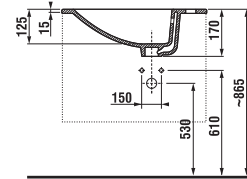

PACK
1+1

1+1 PACK
skrinka + umývadlo
- bezpečná doprava
- úsporný priestor pri doprave
- jednoduchá manipulácia

L/P