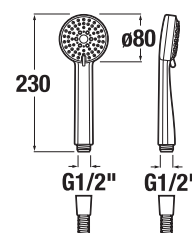

RUČNÁ SPRCHA RIO

Číslo výrobku	Popis výrobku	Cena
H3611R00040011 <small>SPECIAL line</small>	ručná sprcha, 1 funkcia, chróm	11,99 €

RUČNÁ SPRCHA RIO

Číslo výrobku	Popis výrobku	Cena
H3611R20043311 <small>SPECIAL line</small>	ručná sprcha, Ø 80 mm, 3 funkcie	13,43 €