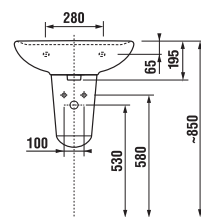

UMÝVADLÁ / SÉRIA LYRA PLUS /

UMÝVADLO LYRA PLUS 60 CM

MAGIC **FIX**

Číslo výrobku	Popis výrobku	yyy: 104 109		Cena biela
H814383000yyy1	umývadlo 60 cm	x	x	47,72 €
H8193910000001	kryt na sifón s inštaláčnou súpravou (č. výr.: H8900130000001) použiteľný len s umývadlami 50, 55, 60, 65 cm			32,42 €

Objednať zvlášť:	Cena
H3747100040001 umývadlový sifón Mio 3/4"–32 mm, chróm, mosadz	38,67 €
H3917100040001 umývadlový výpusť Click-clack 3/4", pre umývadlá s prepacom, chróm	18,94 €
H3742F07160001 umývadlový sifón Mio Style G3/4" x DN32, ABS, čierny matný	23,19 €
H3702F97161031 umývadlový výpusť Click-Clack 3/4", pre umývadlá s prepacom, čierny matný	21,09 €
H8903490000001 inštaláčna súprava pre umývadlá	2,18 €

UMÝVADLO LYRA PLUS 65 CM

MAGIC **FIX**

Číslo výrobku	Popis výrobku	yyy: 104 109		Cena biela
H814384000yyy1	umývadlo 65 cm	x	x	49,61 €
H8193910000001	kryt na sifón s inštaláčnou súpravou (č. výr.: H8900130000001) použiteľný len s umývadlami 50, 55, 60, 65 cm			32,42 €

Objednať zvlášť:	Cena
H3747100040001 umývadlový sifón Mio 3/4"–32 mm, chróm, mosadz	38,67 €
H3917100040001 umývadlový výpusť Click-clack 3/4", pre umývadlá s prepacom, chróm	18,94 €
H3742F07160001 umývadlový sifón Mio Style G3/4" x DN32, ABS, čierny matný	23,19 €
H3702F97161031 umývadlový výpusť Click-Clack 3/4", pre umývadlá s prepacom, čierny matný	21,09 €
H8903490000001 inštaláčna súprava pre umývadlá	2,18 €

TECHNOLÓGIE
A BENEFITY

KÚPEĽNÉ SÉRIE
INŠPIRÁCIE

PROJEKTOVÉ
A OSTATNÉ VÝROBKY

INŠTALATÉRSKY
PROGRAM