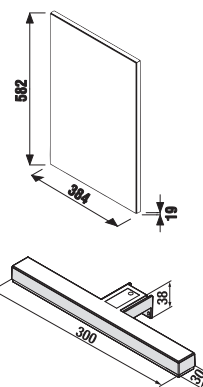

PACK
1+3

1+3 PACK
skrinka s umývadlom, zrkadlovou
skrinkou a osvetlením
- bezpečná doprava
- úsporný priestor pri doprave
- jednoduchá manipulácia

Číslo výrobku	Popis výrobku	Farba		
		biela/čelo pololesklý lak	sivá	jaseň
H45J5141753001	skrinka s 1 ľavo/pravými dvierkami, vr. umývadla bez prepadu 40 × 23 cm s otvorom pre batériu VPRAVO, zrkadla a osvetlenia	175,80 €		
H45J5141753011	skrinka s 1 ľavo/pravými dvierkami, vr. umývadla bez prepadu 40 × 23 cm s otvorom pre batériu VPRAVO, zrkadla a osvetlenia		193,39 €	
H45J5141755141	skrinka s 1 ľavo/pravými dvierkami, vr. umývadla bez prepadu 40 × 23 cm s otvorom pre batériu VPRAVO, zrkadla a osvetlenia			179,46 €

Náhradné diely:	Cena
H47J730320001 svetlo Moonbox New, LED, IP 44, 1×8W, 510 lm, 300×25×83 mm, na montáž na sklo, dosku aj zrkadlovú skrinku	50,96 €

Objednať zvlášť:	Cena
A506403900 Roca prietočná umývadlová zátka pre umývadlá bez prepadu, kovová krytka Ø 72 mm, chróm	31,65 €

Nie je na odber samostatná skrinka ako náhradný diel.