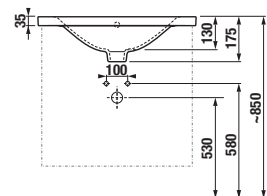

Číslo výrobku	Popis výrobku	yyy: 104	Cena biela
H8105120001041 SPECIAL line	nábytkové umývadlo 61 cm	x	81,12 €

Číslo výrobku	Popis výrobku	Farba biela/ čelo lesklý lak
H40J5222005001 SPECIAL line	skrinka s 2 dverami pre umývadlo 61 cm H810512	160,48 €
H40J5224025001 SPECIAL line	skrinka s 2 zásuvkami pre umývadlo 61 cm H810512	220,93 €

Objednať zvlášť:	Cena
H3747100040001 umývadlový sifón Mio ¾"-32 mm, chróm, mosadz	38,67 €
H3917100040001 umývadlový výpusť Click-clack ¾", pre umývadlá s prepacom, chróm	18,94 €
H3742F07160001 umývadlový sifón Mio Style G¾" × DN32, ABS, čierny matný	23,19 €
H3702F97161031 umývadlový výpusť Click-Clack ¾", pre umývadlá s prepacom, čierny matný	21,09 €