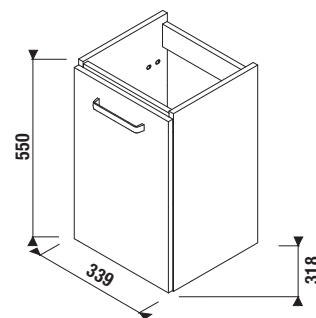

Číslo výrobku	Popis výrobku	Farba biela/čelo pololesklý lak
H40J3802003001	skrinka s 1 dverami pre umývadielko 40 cm H815380	77,96 €