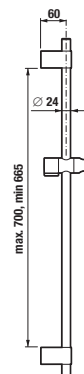

VODOVODNÉ BATÉRIE A SPRCHOVÉ PRÍSLUŠENSTVO /

SPRCHOVÁ TYČ MIO STYLE S

BLACK

Číslo výrobku	Popis výrobku	Cena
H3642F07163101	sprchová tyč 800 mm, čierna matná	51,93 €

SPRCHOVÁ HADICA MIO STYLE S

BLACK

Číslo výrobku	Popis výrobku	Cena
H3622F07161301	sprchová hadica 1,7 m, PVC, čierna matná	22,73 €

SPRCHOVÁ SADA MIO STYLE S

BLACK

Číslo výrobku	Popis výrobku	Cena
H3652F07163611	sprchová sada (ručná sprcha Ø 100 mm 3F, sprchová hadica 1,7m, držiak ručnej sprchy), čierna matná	54,11 €

BLACK

Číslo výrobku	Popis výrobku	Cena
H3652F07163731	sprchová sada (ručná sprcha Ø 100 mm 3F, sprchová hadica 1,7m, držiak ručnej sprchy), čierna matná	85,02 €

TECHNOLÓGIE
A BENEFITY

KÚPEĽNÉ SÉRIE
INSPIRÁCIE

PROJEKTOVÉ
A OSTATNÉ VÝROBKY

INŠTALÁČSKY
PROGRAM