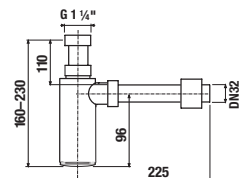

UMÝVADLOVÝ SIFÓN MIO STYLE S

Číslo výrobku	Popis výrobku	Cena
H3742F07160001	umývadlový sifón G 3/4" × DN32, ABS, čierna matná	23,19 €

BIDETOVÁ SADA RIO

Číslo výrobku	Popis výrobku	Cena
H3651R00041121 SPECIAL line	bidetová sada (ručná sprška so stop ventilom, kovová sprchová hadica 1,2m, držiak ručnej sprchy, pevný)	27,47 €