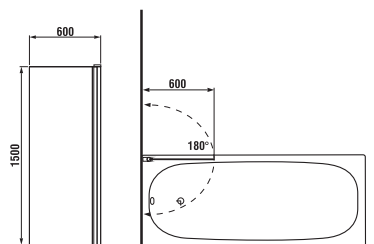

VANE A VAŇOVÉ ZÁSTENY /

VAŇOVÁ ZÁSTENA TIGO JEDNODIELNA ROVNÁ S

Vaňová zástena 600 mm LAVÁ/PRAVÁ, jednodielna, strieborný lesklý profil, 6mm transparentné sklo s úpravou JIKA perla GLASS.

Číslo výrobku	Rozmer (mm)	Výška (mm)	Hrúbka (mm)	Variant vyhotovenia skla	Cena
H2562140026681	600	1500	6	transparentné sklo	148,47 €

AKRYLÁTOVÁ VAŇA LYRA

Takto farebne označené plochy neodporúčame pre umiestnenie vaňového výtoku alebo výtoku vaňovej batérie.

Takto označené plochy sú vhodné pre umiestnenie vaňového výtoku alebo výtoku vaňovej batérie.

E = šírka okraja vane

Číslo výrobku	Popis výrobku	Objem	Cena
H2298390000001	vaňa 1 500 × 700 mm, vrátane podpier	124 l	208,36 €
H2308390000001	vaňa 1 600 × 700 mm, vrátane podpier	159 l	209,50 €
H2288390000001	vaňa 1 600 × 750 mm, vrátane podpier	170 l	210,60 €
H2318390000001	vaňa 1 700 × 700 mm, vrátane podpier	178 l	210,08 €
H2328390000001	vaňa 1 700 × 750 mm, vrátane podpier	180 l	212,05 €