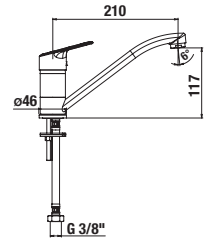

VODOVODNÉ BATÉRIE A SPRCHOVÉ PRÍSLUŠENSTVO /

DREZOVÁ BATÉRIA TALAS TRENDY

Číslo výrobku	Popis výrobku	Cena
H3512E10042301 SPECIAL line	drezová stojančeková páková batéria s otočným výtokovým ramienkom 210 mm, chróm	40,76 €

SPRCHOVÁ BATÉRIA BEZ SPRCHOVEJ SADY TALAS TRENDY

Číslo výrobku	Popis výrobku	Cena
H3312E70044001 SPECIAL line	sprchová páková batéria bez sprchovej súpravy, chróm	37,24 €

Objednať zvlášť:	Cena
H3651R00043611 sprchová súprava (ručná sprcha Ø 100 mm, 3 funkcie, držiak ručnej sprchy, sprchová hadica 1,7 m, kovová)	41,19 €

H3651R00043731 sprchová súprava (ručná sprcha Ø 100 mm, 3 funkcie, sprchová tyč, sprchová hadica 1,7 m kovová)	59,58 €

VAŇOVÁ BATÉRIA BEZ SPRCHOVEJ SADY TALAS TRENDY

Číslo výrobku	Popis výrobku	Cena
H3212E70044001 SPECIAL line	vaňová páková batéria bez sprchovej súpravy, chróm	45,20 €

Objednať zvlášť:	Cena
H3651R00043611 sprchová súprava (ručná sprcha Ø 100 mm, 3 funkcie, držiak ručnej sprchy, sprchová hadica 1,7 m, kovová)	41,19 €

H3651R00043731 sprchová súprava (ručná sprcha Ø 100 mm, 3 funkcie, sprchová tyč, sprchová hadica 1,7 m kovová)	59,58 €

SPRCHOVÝ STĹP TALAS TRENDY

Číslo výrobku	Popis výrobku	Cena
H3332E70045331 SPECIAL line	sprchový stĺp (sprchová páková nástenná batéria, hlavová sprcha Ø 200 mm, ručná sprcha Ø 80 mm 3 funkcie, sprchová hadica 1700 mm PVC satín)	274,03 €