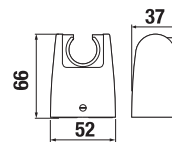

Odporúčame kombinovať so sprchovými sadami, príslušenstvom a sifóny Mio a Rio.