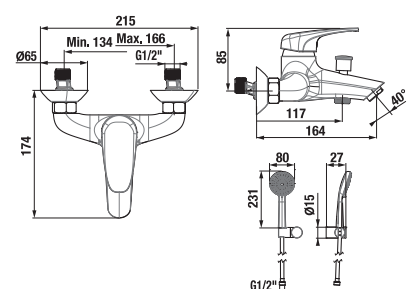

Odporúčame kombinovať sprchové sady, príslušenstvo a sifóny Mio a Rio alebo Cubito-N.