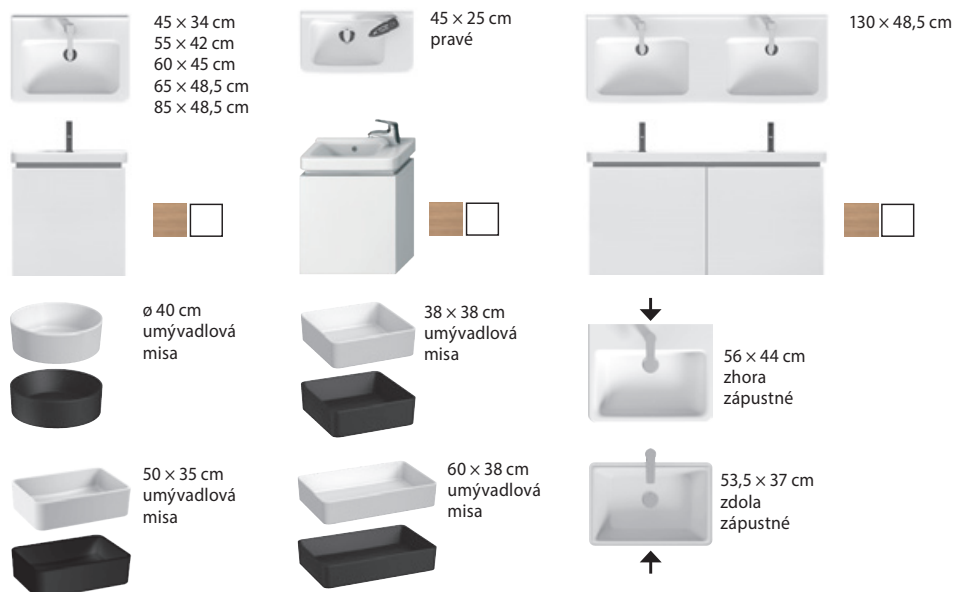

PREHĽAD / UMÝVADLÁ A SKRINKY POD UMÝVADLÁ / PODĽA SÉRIÍ /

CUBITO PURE