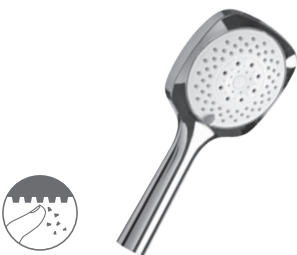

Číslo výrobku	Popis výrobku	Cena
H3611X20044711	ručná sprcha Ø 130 mm, 4 funkcie	30,39 €