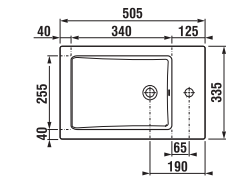

PACK
1+1

1+1 PACK
skrinka + umývadlo
- bezpečná doprava
- úsporný priestor pri doprave
- jednoduchá manipulácia

L/P