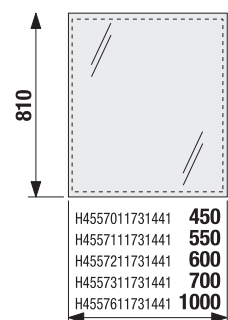

ZRKADLÁ CLEAR BEZ OSVETLENIA 45, 55, 60, 70, 100 × 81 CM

Číslo výrobku	Popis výrobku	Rozmer	Cena
H4557011731441	zrkadlo vrátane úchytov na stenu, neotáčacie o 90°, fazeta 5 mm, s možnosťou doplnenia svetla	45 × 81 cm	77,47 €
H4557111731441	zrkadlo vrátane úchytov na stenu, neotáčacie o 90°, fazeta 5 mm, s možnosťou doplnenia svetla	55 × 81 cm	81,07 €
H4557211731441	zrkadlo vrátane úchytov na stenu, neotáčacie o 90°, fazeta 5 mm, s možnosťou doplnenia svetla	60 × 81 cm	83,35 €
H4557311731441	zrkadlo vrátane úchytov na stenu, neotáčacie o 90°, fazeta 5 mm, s možnosťou doplnenia svetla	70 × 81 cm	88,61 €
H4557611731441	zrkadlo vrátane úchytov na stenu, neotáčacie o 90°, fazeta 5 mm, s možnosťou doplnenia svetla	100 × 81 cm	121,97 €