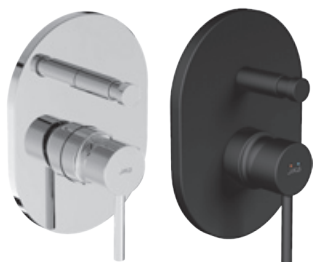

VAŇOVÁ PODOMIETKOVÁ BATÉRIA BEZ SPRCHOVEJ SADY MIO STYLE S

BLACK

Číslo výrobku	Popis výrobku	Cena
H3212F60040001	vaňovo-sprchová podomietková páková batéria, kompletná - mosadzné teleso + vrchná sada, chróm	70,63 €
H3212F67160001	vaňovo-sprchová podomietková páková batéria, kompletná - mosadzné teleso + vrchná sada, čierna matná	111,60 €

Objednať zvlášť:	Cena	
H3651X00043621	sprchová sada (ručná sprcha Ø 130 mm, 4 funkcie, držiak sprchy, sprchová hadica 1,7 m)	61,17 €
H3651X00043631	sprchová sada (ručná sprcha 130×130 mm, 4 funkcie, držiak sprchy, sprchová hadica 1,7 m)	61,17 €
H3651X00044721	sprchová sada (ručná sprcha Ø 130 mm, 4 funkcie, sprchová tyč, mydelník chróm, sprchová hadica 1,7 m)	84,30 €
H3651X00044731	sprchová sada (ručná sprcha 130×130 mm, 4 funkcie, sprchová tyč, mydelník chróm, sprchová hadica 1,7 m)	84,30 €
H3652F07163611	sprchová sada (ručná sprcha Ø 100 mm 3F, sprchová hadica 1,7m, držiak ručnej sprchy), čierna matná	54,11 €
H3652F07163731	sprchová sada (ručná sprcha Ø 100 mm 3F, sprchová hadica 1,7m, sprchová tyč 800 mm), čierna matná	85,02 €