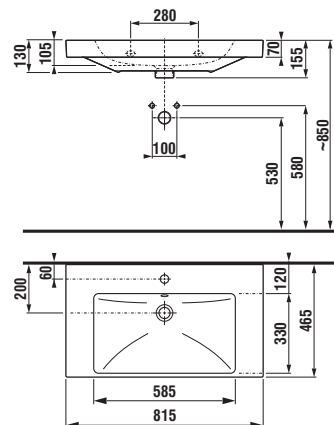

*Dostupné v priebehu 2. štvrťroka 2026

NOVINKA