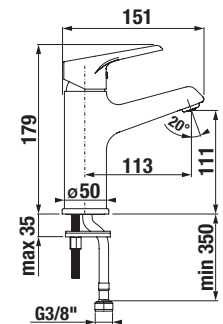

Číslo výrobku	Popis výrobku	Cena
H3111W10041101	umývadlová stojančeková páková batéria bez výpustu, prietok 5 l/min, chróm	48,27 €
H3111W10049101	umývadlová stojančeková páková batéria bez výpustu, prietok 5 l/min, Cold Start, chróm	50,37 €
Objednať zvlášť:		Cena
H3747100040001	umývadlový sifón Mio ¾"–32 mm, chróm, mosadz	38,67 €
H3917100040001	umývadlový výpusť Click-Clack ¾", pre umývadla s prepacom, chróm	18,94 €