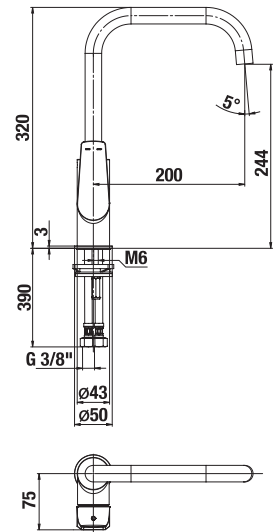

VODOVODNÉ BATÉRIE A SPRCHOVÉ PRÍSLUŠENSTVO /

DREZOVÁ STOJANČEKOVÁ BATÉRIA CUBITO-N S

Číslo výrobku	Popis výrobku	Cena
H3511X10042601	drezová stojančeková páková batéria s otočným výtokovým ramienkom, chróm	100,72 €

Túto batériu je možné použiť aj pre umývadlové misy.

SPRCHOVÁ BATÉRIA BEZ SPRCHOVEJ SADY CUBITO-N S

Číslo výrobku	Popis výrobku	Cena
H3311X70044001	sprchová nástenná páková batéria s upevnením bez sprchovej sady, chróm	83,53 €

Objednať zvlášť:	Cena
H3651X00043621 sprchová sada (ručná sprcha Ø 130 mm, 4 funkcie, držiak sprchy, sprchová hadica 1,7 m)	61,17 €
H3651X00043631 sprchová sada (ručná sprcha 130×130 mm, 4 funkcie, držiak sprchy, sprchová hadica 1,7 m)	61,17 €
H3651X00044721 sprchová sada (ručná sprcha Ø 130 mm, 4 funkcie, sprchová tyč, mydelník chróm, sprchová hadica 1,7 m)	84,30 €
H3651X00044731 sprchová sada (ručná sprcha 130×130 mm, 4 funkcie, sprchová tyč, mydelník chróm, sprchová hadica 1,7 m)	84,30 €
A5B4961TP0 plastová polička Roca pre sprchovú nástennú batériu, dymovo sivá	23,90 €

Kombinovateľné so širokým sortimentom sprchového príslušenstva Cubito-N a Rio.

Plastová polička Roca je praktická pre odkladanie nevyhnutností v sprche.

SPRCHOVÁ PODOMIETKOVÁ BATÉRIA BEZ SPRCHOVEJ SADY CUBITO-N S

Číslo výrobku	Popis výrobku	Cena
H3311X60040001	sprchová podomietková páková batéria bez sprchovej sady, chróm, kompletná, vrátane mosadzného telesa	82,38 €