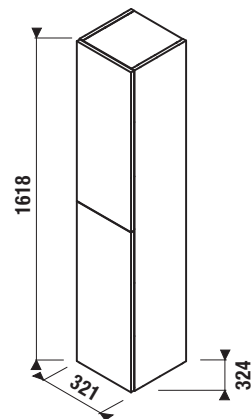

Číslo výrobku	Popis výrobku	Farba	
		biela/čelo lesklý lak	jaseň
H43J7122305001	vysoká skrinka, 2 dvere ľavé/pravé, 5 polic (1 pevná, 4 sklenené)	256,93 €	
H43J7122303421	vysoká skrinka, 2 dvere ľavé/pravé, 5 polic (1 pevná, 4 sklenené)		233,58 €

TECHNOLÓGIE
A BENEFITY

KÚPEĽNÉ SÉRIE
INSPIRÁCIE

PROJEKTOVÉ
A OSTATNÉ VÝROBKY

INŠTALATÉRSKY
PROGRAM