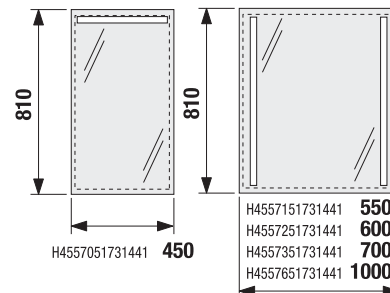

Číslo výrobku	Popis výrobku	Rozmer	Cena
H4557051731441	zrkadlo s LED osvetlením, IP44, bez vypínača, pre pripojenie do siete 230 V, fazeta 5 mm	45 × 81 cm	150,47 €
H4557151731441	zrkadlo s LED osvetlením, IP44, bez vypínača, pre pripojenie do siete 230 V, fazeta 5 mm	55 × 81 cm	201,02 €
H4557251731441	zrkadlo s LED osvetlením, IP44, bez vypínača, pre pripojenie do siete 230 V, fazeta 5 mm	60 × 81 cm	203,25 €
H4557351731441	zrkadlo s LED osvetlením, IP44, bez vypínača, pre pripojenie do siete 230 V, fazeta 5 mm	70 × 81 cm	213,32 €
H4557651731441	zrkadlo s LED osvetlením, IP44, bez vypínača, pre pripojenie do siete 230 V, fazeta 5 mm	100 × 81 cm	249,25 €