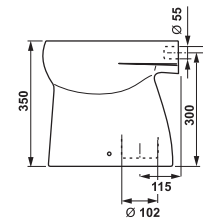

TECHNOLÓGIE
A BENEFITY

KÚPEĽNÉ SÉRIE
INŠPIRÁCIE

PROJEKTOVÉ
A OSTATNÉ VÝROBKY

INŠTALATÉRSKY
PROGRAM