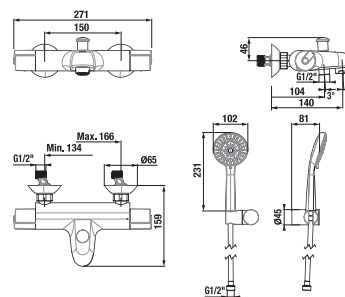

Odporúčame kombinovať sprchové sady, príslušenstvo a sifóny Mio a Rio alebo Cubito-N.

TECHNOLÓGIE
A BENEFITY

KÚPEĽNÉ SÉRIE
INSPIRÁCIE

PROJEKTOVÉ
A OSTATNÉ VÝROBKY

INŠTALÁČSKY
PROGRAM

VODOVODNÉ BATÉRIE A SPRCHOVÉ PRÍSLUŠENSTVO /