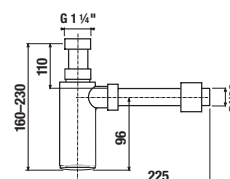

Číslo výrobku	Popis výrobku	Cena
H3742F07160001	umývadlový sifón Mio Style 3/4" × DN32, ABS, čierny matný	23,19 €