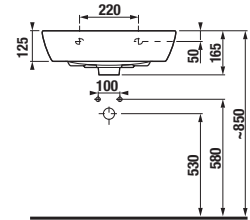

UMÝVADIELKO A UMÝVADLO BABY S

* Do vypredania zásob

Číslo výrobku	Popis výrobku	139	134	Cena biela
H810365000yyy1	umývadielko 45 cm, s otvorom pre batériu, s detským motívom	x	x	43,85 €
Číslo výrobku	Popis výrobku	139	134	Cena biela
H810366000yyy1	umývadlo 50 cm, s otvorom pre batériu, s detským motívom	x	x	46,10 €
*WQ81956400000F1	Fayans kryt na sifón pre umývadlá H810366, H810367 a H810368 (vrátane inštaláčnej sady)			57,34 €
Objednať zvlášť:				Cena
H8903490000001	inštaláčna súprava pre umývadlá			2,18 €
H3747100040001	umývadlový sifón Mio 3/4"-32 mm, chróm, mosadz			38,67 €

Odporúčaná výška pre inštaláciu detského umývadla je 60 cm. Prispôbte výšku inštalovaného umývadla veku detí.

DETSKÝ KLOZET BABY

Číslo výrobku	Popis výrobku	Odpad	Cena
H8220370000001	detský klozet Baby so zvislým odpadom, ploché splachovanie, s inštaláčnou sadou	x	63,43 €
H8220360000001	detský klozet Baby s vodorovným odpadom, ploché splachovanie, s inštaláčnou sadou	x	63,43 €
Objednať zvlášť:			
H8970373000001	duroplastová WC doska Baby bez poklopu, plastové úchyty, biela		29,33 €
H8970373230001	duroplastová WC doska Baby, zelená, bez poklopu, plastové úchyty		29,33 €
H8970373240001	duroplastová WC doska Baby, ružová, bez poklopu, plastové úchyty		29,33 €

TECHNOLÓGIE
A BENEFITY

KÚPEĽNÉ SÉRIE
INŠPIRÁCIE

PROJEKTOVÉ
A OSTATNÉ VÝROBKY

INŠTALATÉRSKY
PROGRAM