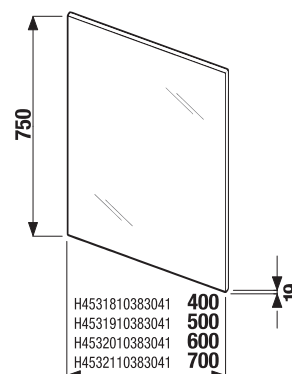

Číslo výrobku	Popis výrobku	Farba dosky biela
H4531810383041	zrkadlo na doske 40 × 75 cm	49,02 €
H4531910383041	zrkadlo na doske 50 × 75 cm	54,66 €
H4532010383041	zrkadlo na doske 60 × 75 cm	60,70 €
H4532110383041	zrkadlo na doske 70 × 75 cm	66,57 €