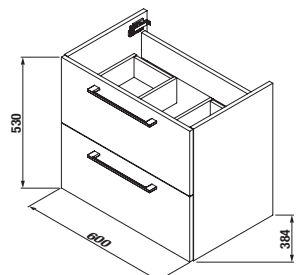

Číslo výrobku	Popis výrobku	yyy: 104	Cena biela
H8105120001041 SPECIAL line	nábytkové umývadlo 61 cm	x	81,12 €

Číslo výrobku	Popis výrobku	Farba biela/ čelo lesklý lak
H40J5222005001 SPECIAL line	skrinka s 2 dverami pre umývadlo 61 cm H810512	160,48 €
H40J5224025001 SPECIAL line	skrinka s 2 zásuvkami pre umývadlo 61 cm H810512	220,93 €

Objednať zvlášť:	Cena
H3747100040001 umývadlový sifón Mio ¾"-32 mm, chróm, mosadz	38,67 €
H3917100040001 umývadlový výpusť Click-clack ¾", pre umývadlá s prepacom, chróm	18,94 €
H3742F07160001 umývadlový sifón Mio Style G¾" × DN32, ABS, čierny matný	23,19 €
H3702F97161031 umývadlový výpusť Click-Clack ¾", pre umývadlá s prepacom, čierny matný	21,09 €