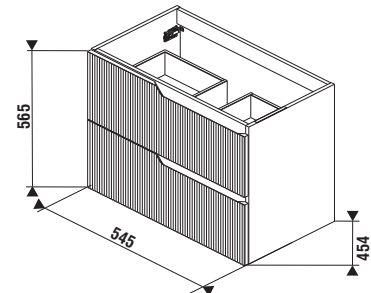

*Dostupné v priebehu 2. štvrťroka 2026

NOVINKA

SKRINKA POD UMÝVADLO CUBITO STYLE 56,5 CM

biela matná

zelená mint

drevedekor

tmavý orech

Číslo výrobku	Popis výrobku	Farba			
		biela matná	zelená mint	drevo dekor	tmavý orech
H40J4404023041*	skrinka pod umývadlo 56,5 × 46,5 cm	365,33 €			
SPECIAL line	H810442, 2 zásuvky				
H40J4404023541*	skrinka pod umývadlo 56,5 × 46,5 cm		365,33 €		
SPECIAL line	H810442, 2 zásuvky				
H40J4404023551*	skrinka pod umývadlo 56,5 × 46,5 cm			365,33 €	
SPECIAL line	H810442, 2 zásuvky				
H40J4404023561*	skrinka pod umývadlo 56,5 × 46,5 cm				365,33 €
SPECIAL line	H810442, 2 zásuvky				