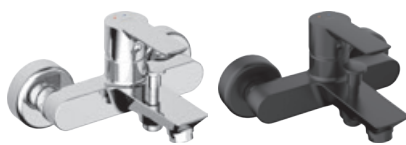

VAŇOVÁ BATÉRIA PONTA STYLE

BLACK

Číslo výrobku	Popis výrobku	Cena
H3212H70044001 SPECIAL line	vaňová nástenná páková batéria bez sprchovej sady, chróm	87,73 €
H3212H77164001 SPECIAL line	vaňová nástenná páková batéria bez sprchovej sady, čierna matná	121,63 €

Objednať zvlášť:	Cena	
H3651X00043621	sprchová sada (ručná sprcha Ø 130 mm, 4 funkcie, držiak sprchy, sprchová hadica 1,7 m)	61,17 €
H3651X00043631	sprchová sada (ručná sprcha 130×130 mm, 4 funkcie, držiak sprchy, sprchová hadica 1,7 m)	61,17 €
H3651X00044721	sprchová sada (ručná sprcha Ø 130 mm, 4 funkcie, sprchová tyč, mydelník chróm, sprchová hadica 1,7 m)	84,30 €
H3651X00044731	sprchová sada (ručná sprcha 130×130 mm, 4 funkcie, sprchová tyč, mydelník chróm, sprchová hadica 1,7 m)	84,30 €
H3652F07163611	sprchová sada (ručná sprcha Ø 100 mm 3F, sprchová hadica 1,7m, držiak ručnej sprchy), čierna matná	54,11 €
H3652F07163731	sprchová sada (ručná sprcha Ø 100 mm 3F, sprchová hadica 1,7m, sprchová tyč 800 mm), čierna matná	85,02 €