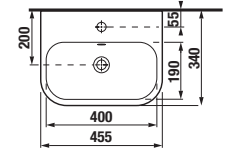

UMÝVADIELKO A UMÝVADLO BABY S

* Do vypredania zásob

Číslo výrobku	Popis výrobku	139	134	Cena biela
H810365000yyy1	umývadielko 45 cm, s otvorom pre batériu, s detským motívom	x	x	43,85 €
Číslo výrobku	Popis výrobku	139	134	Cena biela
H810366000yyy1	umývadlo 50 cm, s otvorom pre batériu, s detským motívom	x	x	46,10 €
*WQ81956400000F1	Fayans kryt na sifón pre umývadlá H810366, H810367 a H810368 (vrátane inštaláčnej sady)			57,34 €
Objednať zvlášť:				Cena
H8903490000001	inštaláčna súprava pre umývadlá			2,18 €
H3747100040001	umývadlový sifón Mio 3/4"-32 mm, chróm, mosadz			38,67 €

Odporúčaná výška pre inštaláciu detského umývadla je 60 cm. Prispôbte výšku inštalovaného umývadla veku detí.

DETSKÝ KLOZET BABY

Číslo výrobku	Popis výrobku	Odpad	Cena
H8220370000001	detský klozet Baby so zvislým odpadom, ploché splachovanie, s inštaláčnou sadou	x	63,43 €
H8220360000001	detský klozet Baby s vodorovným odpadom, ploché splachovanie, s inštaláčnou sadou	x	63,43 €
Objednať zvlášť:			
H8970373000001	duroplastová WC doska Baby bez poklopu, plastové úchyty, biela		29,33 €
H8970373230001	duroplastová WC doska Baby, zelená, bez poklopu, plastové úchyty		29,33 €
H8970373240001	duroplastová WC doska Baby, ružová, bez poklopu, plastové úchyty		29,33 €

TECHNOLÓGIE
A BENEFITY

KÚPEĽNÉ SÉRIE
INŠPIRÁCIE

PROJEKTOVÉ
A OSTATNÉ VÝROBKY

INŠTALATÉRSKY
PROGRAM