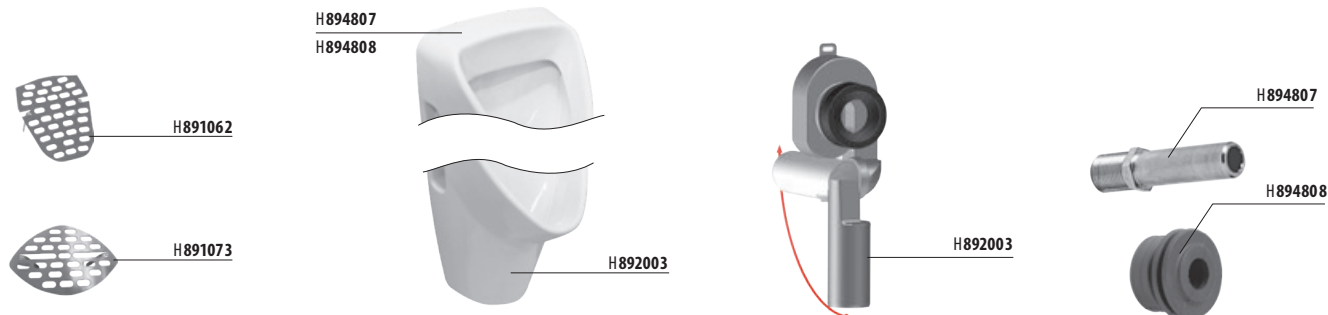

PRÍSLUŠENSTVO PRE URINÁLY GOLEM A LIVO S VNÚTORNÝM PRÍVODOM VODY

ODPORÚČANÉ VTOKOVÉ ARMATÚRY PRE URINÁLY GOLEM H843061, LIVO H840201 A KORINT H844100

vtoková armatúra s tlačným ventilom

Objednať zvlášť:	Popis výrobku	Cena
H894804	súprava (kryt, rúrka) s časovačom	99,08 €
H894809	gumové tesnenie k urinálu	0,99 €
H892003	sifón, vodorovný/zvislý odpad**/**	27,66 €

* vhodné pre použitie s urinálmi Golem a Livo
** SPECIAL line

vtoková armatúra, vhodná pre senzorové ovládanie

Objednať zvlášť:	Popis výrobku	Cena
H894805	kolienko 1/2" - 1/2"	5,66 €
H894809	gumové tesnenie k urinálu	0,99 €
H894810	rúrka d = 14 mm, dĺžka 250 mm	10,30 €
H894811	krytka	4,99 €
H892003	sifón, vodorovný/zvislý odpad**/**	27,66 €

vtoková armatúra s rohovým ventilom

Objednať zvlášť:	Popis výrobku	Cena
H894803	rohový ventil	7,52 €
H894809	gumové tesnenie k urinálu	0,99 €
H894810	rúrka d = 14 mm, dĺžka 250 mm	10,30 €
H894811	krytka	4,99 €
H892003	sifón, vodorovný/zvislý odpad**/**	27,66 €

H894809