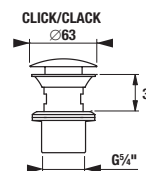

Číslo výrobku	Popis výrobku	Cena
H3702F97161031	umývadlový výpusť Click-clack 3/4", pre umývadla s prepacom, čierna matná	21,09 €