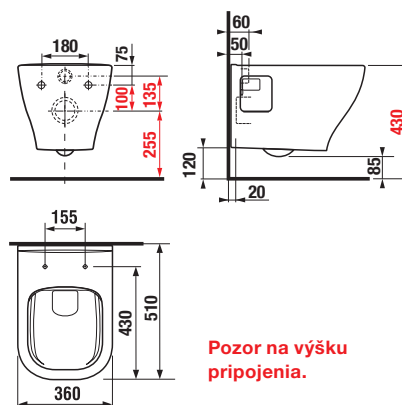

Pozor na výšku pripojenia.

SET WC DEEP BY JIKA RIMLESS A PODOMIETKOVÉHO MODULU

Číslo výrobku	Popis výrobku	Cena
H6006160000002	SET závesný klozet Deep by JIKA rimless (H820616) + rámový podomietkový modul (H895652)	263,69 €

Objednať zvlášť:	Cena	
H8936103000631	duroplastová WC doska s poklopom Deep by JIKA, ocelové príchytky, odnímateľná	40,37 €
H8936113000631	duroplastové sedátko s poklopom Deep by JIKA, ocelové príchytky, odnímateľná, SLOWCLOSE	58,16 €

VÝHODNÁ CENA

KOMBINUJTE S TLAČIDLAMI

STRANA 154 AŽ 156

DUROPLASTOVÁ WC DOSKA S POKLOPOM DEEP BY JIKA S

SLOWCLOSE
SLOWCLOSE
SLOWCLOSE

Číslo výrobku	Popis výrobku	Cena biela
H8936103000631	duroplastová WC doska s poklopom Deep by Jika, odnímateľná, ocelové príchytky	40,37 €
H8936113000631	duroplastová WC doska s poklopom Deep by Jika, odnímateľná, ocelové príchytky, SLOWCLOSE	58,16 €
Náhradné diely:	Popis výrobku	Cena
H8916120000631	rýchlopínacie kovové úchyty na uchytienie WC dosky do keramiky Deep by Jika H893610/H893611	10,24 €
H8914250000001	dorazy pre dosku a poklop H893610/H893611	3,76 €