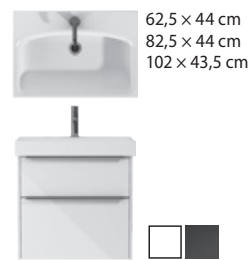

62,5 × 44 cm
82,5 × 44 cm
102 × 43,5 cm