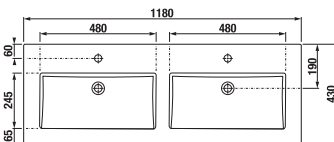

PROJEKTOVÉ
A OSTATNÉ VÝROBKY

INŠTALÁČSKY
PROGRAM

SKRINKY S UMÝVADLAMI / CUBE /

SKRINKA S TENKÝM UMÝVADLOM CUBE 120 CM S

biela/čelo pololesklý lak

jaseň

antracit mat

Číslo výrobku	Popis výrobku	Farba	
		biela/čelo pololesklý lak	antracit mat
H4536611763001	skrinka s 4 dverkami vrátane dvojumývadla 120 x 43 cm	458,64 €	
H4536611765141	skrinka s 4 dverkami vrátane dvojumývadla 120 x 43 cm	517,28 €	
H4536611763521	skrinka s 4 dverkami vrátane dvojumývadla 120 x 43 cm		517,28 €