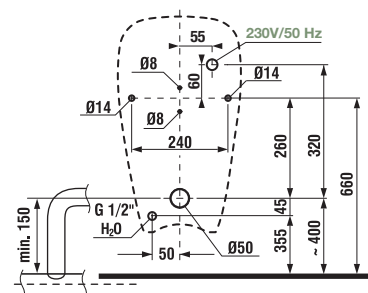

1. 1 - vtoková armatúra s tesnením
2. 2 - elektromagnetický ventil
3. 3 - keramický pisoár
4. 4 - elektronika s radarovým senzorom na napájanie 230V
5. 5 - sifón
6. 6 - odpadové potrubie Ø 50 mm
7. 7 - prepojovacie hadičky
8. 8 - prívodný kábel 230V
9. 9 - rohový ventil pre prívod vody
10. 10 - napájací zdroj 230V AC

TECHNOLÓGIE
A BENEFITY

KÚPEĽNÉ SÉRIE
INŠPIRÁCIE

PROJEKTOVÉ
A OSTATNÉ VÝROBKY

INŠTALÁČSKY
PROGRAM