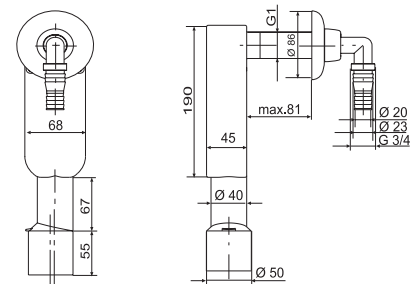

Číslo výrobku	Popis výrobku	Cena
VS31603C000000	podomietkový sifón pre práčku a umývačku s chrómovou krycou rozetou a pripojovacou vsuvkou na hadicu, odpad 40/50, materiál plast	14,29 €