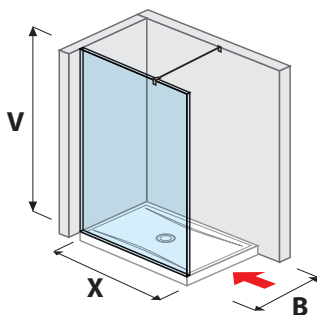

Číslo výrobku	Popis výrobku	Cena
H2694270026681	sklenená stena bočná 900 mm pre sprchovú vaničku 900×900 mm, s úpravou JIKA perla GLASS, vrátane bočného profilu a vzpery	363,77 €
H2694280026681	sklenená stena bočná 1 000 mm pre sprchovú vaničku 1 000×800 mm, s úpravou JIKA perla GLASS, vrátane bočného profilu a vzpery	363,77 €
H2674230026681	sklenená stena bočná 1 200 mm pre sprchovú vaničku 1 200×800 mm a 1 200×900 mm, s úpravou JIKA perla GLASS, vrátane bočného profilu a vzpery	427,50 €
H2674240026681	sklenená stena bočná 1 300 mm pre sprchovú vaničku 1 300×800 mm a 1 300×900 mm, s úpravou JIKA perla GLASS, vrátane bočného profilu a vzpery	455,53 €
H2674250026681	sklenená stena bočná 1 400 mm pre sprchovú vaničku 1 400×800 mm a 1 400×900 mm, s úpravou JIKA perla GLASS, vrátane bočného profilu a vzpery	490,61 €

Číslo výrobku	Rozmery skiel (mm)		Rozmery vaničky (mm)	
	X	V	A	B
H267423	1 184	2 000	1 200	800/900
H267424	1 284	2 000	1 300	800/900
H267425	1 384	2 000	1 400	800/900
H269427	884	2 000	900	900
H269428	984	2 000	1 000	800

SKLENENÁ STENA PURE „L“ 120, 140 × 90 CM S