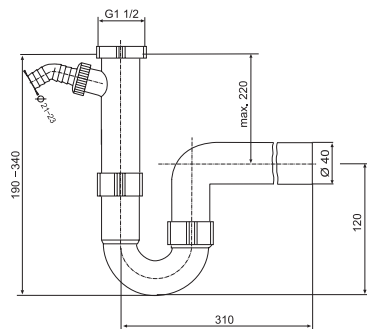

INŠTALATÉRSKY PROGRAM / PRODUKTY /

PLASTOVÝ SIFÓN S PREVLEČNOU MATICOU

Číslo výrobku	Popis výrobku	Cena
VS31203C000000	plastový sifón, s prevlečnou maticou 1½", odpad 40 mm, s pripojením pre umývačku/práčku	4,76 €

VAŇOVÝ ODPAD S PREPADOM

BLACK

Číslo výrobku	Popis výrobku	Cena
VS35333C56S000	vaňový odpad s prepacom, ovládací kábel 650 mm, kompaktná montážna výška 90 mm, Ø 40/50 mm, ovládací jednotka s ochranou proti pretočeniu a zátku ventilu v matne čiernej farbe	35,65 €

VAŇOVÝ ODPAD S PREPADOM

Číslo výrobku	Popis výrobku	Cena
VS35333C00S000	vaňový odpad s prepacom, ovládací kábel 650 mm, kompaktná montážna výška 90 mm, Ø 40/50 mm, ovládací jednotka s ochranou proti pretočeniu a zátku ventilu v chróme	34,30 €

VAŇOVÝ ODPAD S PREPADOM

Číslo výrobku	Popis výrobku	Cena
VS35342C000000 SPECIAL line	vaňový odpad s prepacom, ovládací kábel 1000 mm, kompaktná montážna výška 90 mm, Ø 40/50 mm, ovládací jednotka s ochranou proti pretočeniu a zátku ventilu v chróme	33,37 €