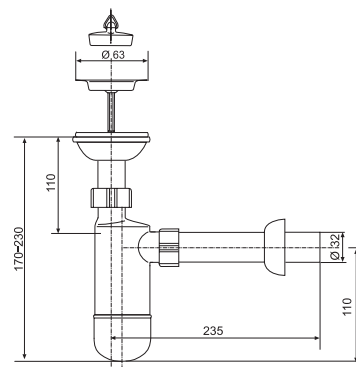

PLASTOVÝ SIFÓN S PREVLEČNOU MATICOU

Číslo výrobku	Popis výrobku	Cena
VS31004C000000	plastový sifón, s prevlečnou maticou 1¼", odpad 32 mm	3,81 €

PLASTOVÝ SIFÓN S NEREZ SITKOM

Číslo výrobku	Popis výrobku	Cena
VS31001C000000	plastový sifón, s nerez sitkom, zátkou, odpad 32 mm	7,05 €