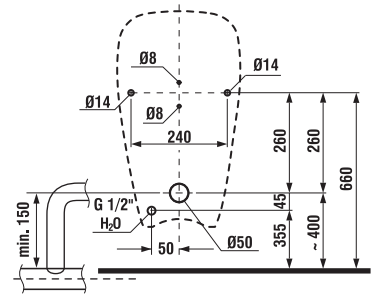

1. 1 - vtoková armatúra s tesnením
2. 2 - elektromagnetický ventil
3. 3 - keramický urinál
4. 4 - elektronika s radarovým senzom na batériové napájanie
5. 5 - sífón
6. 6 - odpadové potrubie Ø 50 mm
7. 7 - prepovacie hadičky
8. 8 - púzdro s napájacími batériami
9. 9 - rohový ventil pre prívod vody

H891062