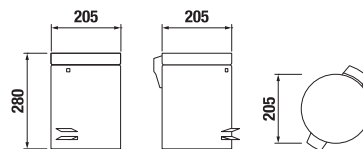

Číslo výrobku	Popis výrobku	Cena
H3893D30042001	odpadkový kôš 5 l, leštená nehrdzavejúca oceľ	22,31 €