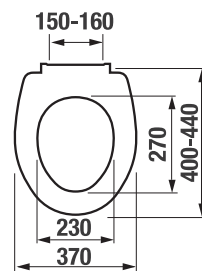

TERMOPLASTOVÁ, DUROPLASTOVÁ WC DOSKA S POKLOPOM ZETA

Číslo výrobku	Popis výrobku	Cena
H8932710000001	termoplastová WC doska s poklopom ZETA, plastové príchytky, dĺžkovo nastaviteľné na 400-440mm	14,75 €
H8932740000001	duroplastová WC doska s poklopom ZETA, plastové príchytky, dĺžkovo nastaviteľné	23,04 €
H8932760000001	duroplastová WC doska s poklopom Zeta, so spomaľovacím mechanizmom SLOWCLOSE, plastové úchyty	47,40 €