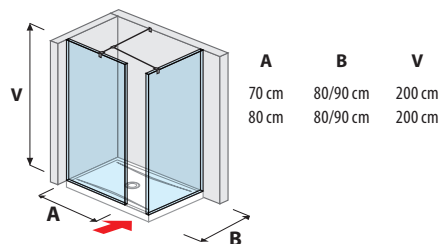

sklenené steny / walk in do rohu pre sprchovú vaničku 70, 80 x 80 cm a 70, 80 x 90 cm