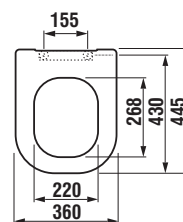

Číslo výrobku	Popis výrobku	Cena biela
H8936103000631	duroplastová WC doska s poklopom Deep by Jika, odnímateľná, ocelové príchytky	40,37 €
H8936113000631	duroplastová WC doska s poklopom Deep by Jika, odnímateľná, ocelové príchytky, SLOWCLOSE	58,16 €

Náhradné diely:	Popis výrobku	Cena
H8916120000631	rýchloupínacie kovové úchyty na uchytienie sedadla do keramiky Deep by Jika	10,24 €
H8914250000001	dorazy pre dosku a poklop H893610/H893611	3,76 €