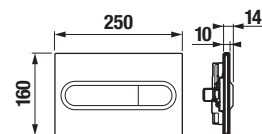

Číslo výrobku	Popis výrobku	Cena
A890095000	tlačidlo PL1 Dual Flush, farba biela	40,10 €
A890095001	tlačidlo PL1 Dual Flush, farba lesklý chróm	69,13 €