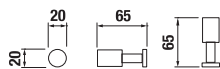

KÚPEĽŇOVÉ DOPLNKY /

HÁČIK NA UTERÁKY BASIC S

Číslo výrobku	Popis výrobku	Cena
H3813A30040001	háčik na uteráky, chróm	6,93 €