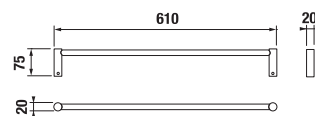

INŠTALÁČSKY
PROGRAM

KÚPEĽŇOVÉ DOPLNKY /

HÁČIK NA UTERÁKY BASIC S

Číslo výrobku	Popis výrobku	Cena
H3813A30040001	háčik na uteráky, chróm	6,93 €

ZÁVESNÁ TYČ NA UTERÁKY 60 CM BASIC S

Číslo výrobku	Popis výrobku	Cena
H3813A20040001	závesná tyč na uteráky 60 cm, chróm	35,46 €