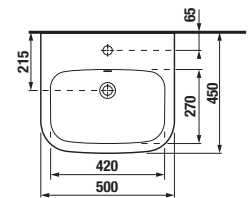

UMÝVADLÁ / SÉRIA DEEP BY JIKA /

UMÝVADLO DEEP BY JIKA 50 CM S

* Do vypradania zásob.

Číslo výrobku	Popis výrobku	yyy: 104 109 134 139				Cena biela
H810366000yyy1	umývadlo 50 cm	x	x	x	x	46,10 €
*WQ81956400000F1	Fayans kryt na sifón pre umývadlá H810366, H810367, H810368 (vrátane inštaláčnej sady)					57,34 €

Objednať zvlášť:		Cena
H3747100040001	umývadlový sifón Mio ¾"-32 mm, chróm, mosadz	38,67 €
H3917100040001	umývadlový výpusť Click-clack ¾", pre umývadlá s prepacom, chróm	18,94 €
H3742F07160001	umývadlový sifón Mio Style 6¾" × DN32, ABS, čierny matný	23,19 €
H3702F97161031	umývadlový výpusť Click-Clack ¾", pre umývadlá s prepacom, čierny matný	21,09 €
H8903490000001	inštaláčna súprava pre umývadlá	2,18 €

UMÝVADLO DEEP BY JIKA 56 CM S

* Do vypradania zásob.

Číslo výrobku	Popis výrobku	yyy: 104 109		Cena biela
H810367000yyy1	umývadlo 56 cm		x	51,19 €
H810367000yyy1	umývadlo 56 cm	x		51,19 €
*WQ81956400000F1	Fayans kryt na sifón pre umývadlá H810366, H810367, H810368 (vrátane inštaláčnej sady)			57,34 €

Objednať zvlášť:		Cena
H3747100040001	umývadlový sifón Mio ¾"-32 mm, chróm, mosadz	38,67 €
H3917100040001	umývadlový výpusť Click-clack ¾", pre umývadlá s prepacom, chróm	18,94 €
H3742F07160001	umývadlový sifón Mio Style 6¾" × DN32, ABS, čierny matný	23,19 €
H3702F97161031	umývadlový výpusť Click-Clack ¾", pre umývadlá s prepacom, čierny matný	21,09 €
H8903490000001	inštaláčna súprava pre umývadlá	2,18 €

TECHNOLÓGIE
A BENEFITY

KÚPEĽNÉ SÉRIE
INSPIRÁCIE

PROJEKTOVÉ
A OSTATNÉ VÝROBKY

INŠTALATÉRSKY
PROGRAM