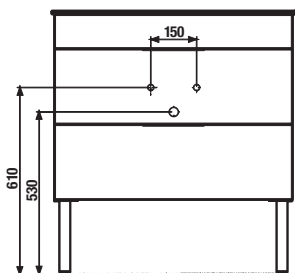

NOHY K NÁBYTKU CUBE

Číslo výrobku	Popis výrobku	Cena
H4944021760001	nohy Cube, chróm, 1 pár, 237-247 mm	18,19 €

PRIPOJOVACIE ROZMERY PRE NÁBYTKO / CUBE /

K sérii Cube odporúčame zrkadlá série Clear, Lyra a ďalšie, ktoré nájdete v sekcii Zrkadlá a osvetlenie.