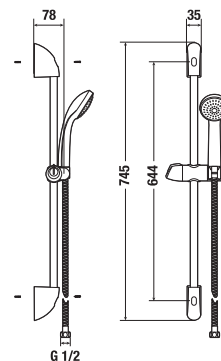

Číslo výrobku	Popis výrobku	Cena
H3651R00041001 <small>SPECIAL line</small>	sprchová sada (ručná sprcha 1 funkcia, sprchová nerezová hadica, držiak), chróm	20,78 €

Číslo výrobku	Popis výrobku	Cena
H3651R00043711 <small>SPECIAL line</small>	sprchová sada (ručná sprcha 1 funkcia, sprchová nerezová hadica, sprchová tyč), chróm	41,59 €