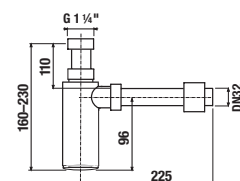

Číslo výrobku	Popis výrobku	Cena
H3742F07160001	umývadlový sifón Mio Style G 3/4" × DN32, ABS, čierny matný	23,19 €