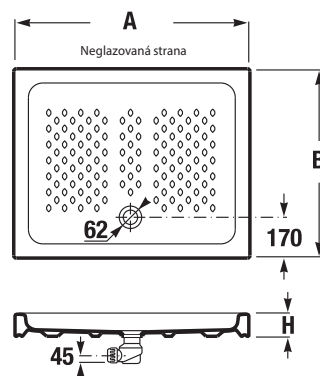

* Do vypredania zásob

Číslo výrobku	Popis výrobku	Cena
*A37477C000	obdĺžniková sprchová vanička 1000 × 800 mm, výška 100 mm	283,18 €
*A37477A000	obdĺžniková sprchová vanička 1200 × 800 mm, výška 100 mm	258,04 €

Objednať zvlášť:	Cena	
H2949830000001	sifón HL pre keramické sprchové vaničky, nerezová krytka, prietok 33 l/min	25,55 €
H8991030000001	dilatačná páska medzi vaničkou a stenou, 290 × 50 mm	9,39 €

Pre kompatibilitu s Jíka sprchovými kútmí je nutné vaničku inštalovať na obklad.

	A	B	H
A37477C000	1000	800	100
A37477A000	1200	800	100

Výhody sprchovej oceľovej vaničky SOFIA

- výška iba 3 cm
- kvalitná oceľ Premium steel
- dostupné aj v prevedení Antislip