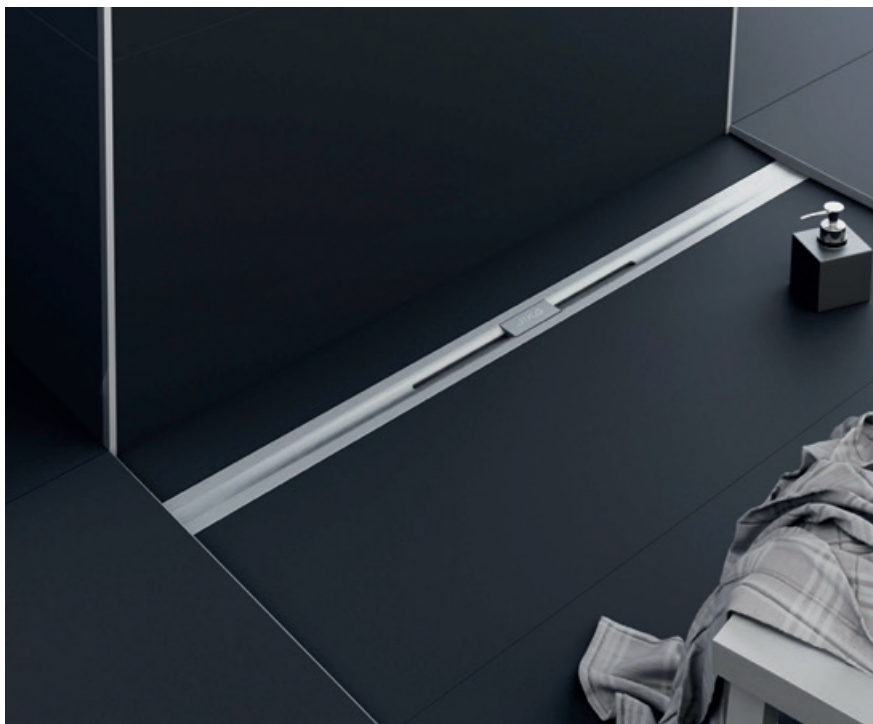

Štvorcové vaničky Sofia odporúčame kombinovať so sprchovými kútmí a dvermi Nion a so sprchovými kútmí Lyra plus.

Sprchový žľab PURE

Výhody

- nerezové telo žľabu s integrovanou textilnou tesniacou membránou pre perfektnú izoláciu
- nerezový kryt v satín povrchovej úprave
- žľab je rezateľný na požadovaný rozmer medzi 1000 – 600 mm
- má lapač vlasov pre jednoduchú údržbu a čistenie
- súčasťou je sifón typ S s bočným vývodom \varnothing 50 mm, rotačné pripojenie 360°, protizápachový, vodný stĺpec 25 mm, prietok 48 l/min, upevňovacia svorka
- inštalačná hĺbka 60–100 mm