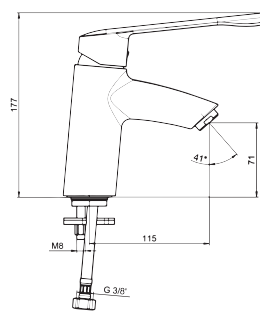

KÚPEĽŇA BEZ BARIÉR /

TECHNOLÓGIE
A BENEFITY

KÚPEĽNÉ SÉRIE
INSPIRÁCIE

PROJEKTOVÉ
A OSTATNÉ VÝROBKY

INŠTALÁČSKY
PROGRAM

UMÝVADLOVÁ BATÉRIA DEEP BY JIKA S LEKÁRSKOU PÁKOU S

Číslo výrobku	Popis výrobku	Cena
H3111U10041191	umývadlová stojančeková batéria bez automatického výpustu, lekárska páka, výtok 103 mm, prietok 5,7 l/min	74,79 €

UMÝVADLOVÁ BATÉRIA DEEP BY JIKA S LEKÁRSKOU PÁKOU S

Číslo výrobku	Popis výrobku	Cena
H3111U80041291	umývadlová stojančeková batéria bez automatického výpustu, lekárska páka, vysoká verzia, výtok 115 mm, prietok 5,7 l/min	79,51 €

LEKÁRSKA PÁKA

Číslo výrobku	Popis výrobku	Cena
H3901J00040051	lekárska páka pre kartuše Ø35mm, chróm	9,82 €

Lekárska páka je kompatibilná pre DINO, TALAS, TALAS TRENDY, LYRA SMART umývadlovej batérie.

Perlátory A525407400 (prietok 3,79 l/min) a A525407300 (prietok 7,6 l/min) s laminárnym prietokom sú vhodné do sanitárnych priestorov ako sú nemocnice, laboratóriá, a iné.