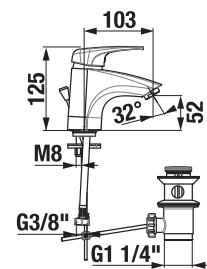

Deep by Jika

Výhody

- keramické kartuše Ø 37 mm so systémom ECODISK – možnosť regulácie množstva a teploty miešanej vody (záruka 5 rokov)
- úsporné perlátory Neoperl znižujú spotrebu vody a energie – šetria prírodu aj náklady
- ucelený rad modelov s lekárskou pákou

umývadlové batérie s úsporným perlátorom, prietok 5,7 l/min

u umývadlových a drezových batérií možnosť voľby perlátora s rôznym prietokom

kartuše ECODISK regulujú množstvo a teplotu vody, dokážu znížiť spotrebu až o polovicu!

UMÝVADLOVÁ BATÉRIA DEEP BY JIKA S

Číslo výrobku	Popis výrobku	Cena
H3111U10041111	umývadlová stojančeková batéria s automatickým výpustom, výtok 103 mm, prietok 5,7 l/min	70,09 €
H3111U10041191	umývadlová stojančeková batéria bez automatického výpustu, lekárská páka, výtok 103 mm, prietok 5,7 l/min	74,79 €
H3111U10041101	umývadlová stojančeková batéria bez automatického výpustu, výtok 103 mm, prietok 5,7 l/min	60,75 €
Objednať zvlášť:		Cena
H3747100040001	umývadlový sifón Mio ¾"-32 mm, chróm, mosadz	38,67 €
H3917100040001	umývadlový výpusť Click-Clack ¾", pre umývadla s prepadom, chróm	18,94 €

UMÝVADLOVÁ BATÉRIA DEEP BY JIKA S

Číslo výrobku	Popis výrobku	Cena
H3111U80041201	umývadlová stojančeková batéria bez automatického výpustu, vysoká verzia, výtok 115 mm, prietok 5,7 l/min	74,80 €
H3111U80041291	umývadlová stojančeková batéria bez automatického výpustu, lekárská páka, vysoká verzia, výtok 115 mm, prietok 5,7 l/min	79,51 €
H3111U80041241	umývadlová stojančeková batéria s Click-clack výpustom, vysoká verzia, výtok 115 mm, prietok 5,7 l/min	87,46 €
Objednať zvlášť:		Cena
H3747100040001	umývadlový sifón Mio ¾"-32 mm, chróm, mosadz	38,67 €
H3917100040001	umývadlový výpusť Click-Clack ¾", pre umývadla s prepadom, chróm	18,94 €