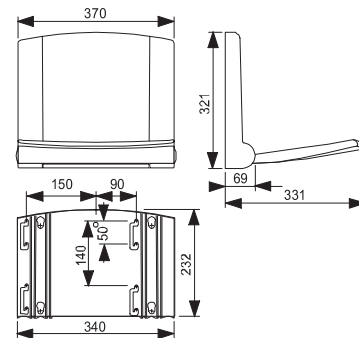

SPRCHOVÁ SEDAČKA

Číslo výrobku	Popis výrobku	Cena
VS54002C010000	sprchová sedačka na použitie v sprchách, vaniach a wellness centrách, z termoplastu, veľká ergonomicky tvarovaná sedacia plocha (370 x 260 mm), ľahké nastavenie výšky až o 50 mm, ľahké čistenie vďaka hladkému povrchu bez pórov, antibakteriálne, skryté 4bodové upevnenie, upevňovacie prvky z nerezovej ocele, zaťaženie až 250 kg, biela	165,72 €