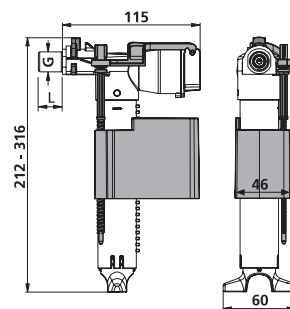

Číslo výrobku	Popis výrobku	Cena
VS25001C000000	univerzálny napúšťací ventil, G 3/8 L = 30 mm, rýchle napúšťanie 3,6 l/min pri tlaku 0,5 bar, rýchle uzatváranie, extrémne tichý, iba 13 dB(A) jednoduchá inštalácia a údržba, mosadzná prípojka, nastaviteľné množstvo splachovacej vody riadené plynulo premenným plavákom, pre univerzálne použitie v plastových, keramických a podmietských nádržkách	10,09 €