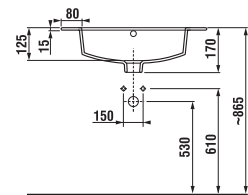

SKRINKY S UMÝVADLAMI / CUBE /

SKRINKA S TENKÝM UMÝVADLOM CUBE 50 CM S

Číslo výrobku	Popis výrobku	Farba	
		biela/čelo pololesklý lak	antracit mat
H4536411763001	skrinka s 2 dvierkami, vrátane umývadla 50 × 34 cm	181,22 €	
H4536411765141	skrinka s 2 dvierkami, vrátane umývadla 50 × 34 cm		201,22 €
H4536411763521	skrinka s 2 dvierkami, vrátane umývadla 50 × 34 cm		201,22 €

Objednať zvlášť:	Cena
H3747100040001	umývadlový sifón Mio ¾" – 32 mm, chróm, mosadz 38,67 €
H3917100040001	umývadlový výpusť Click-Clack ¾", pre umývadlá s prepadom, chróm 18,94 €
H3742F07160001	umývadlový sifón Mio Style G¾" × DN32, ABS, čierny matný 23,19 €
H3702F97161031	umývadlový výpusť Click-Clack ¾", pre umývadlá s prepadom, čierny matný 21,09 €

Nie je na odber samostatná skrinka ako náhradný diel.

PACK
1+1

1+1 PACK
skrinka + umývadlo
- bezpečná doprava
- úsporný priestor pri doprave
- jednoduchá manipulácia

L/P

SKRINKA S TENKÝM UMÝVADLOM CUBE 55 CM S

Číslo výrobku	Popis výrobku	Farba	
		biela/čelo pololesklý lak	antracit mat
H4536111763001	skrinka s 2 dvierkami, vrátane umývadla 55 × 43 cm	205,58 €	
H4536111765141	skrinka s 2 dvierkami, vrátane umývadla 55 × 43 cm		228,36 €
H4536111763521	skrinka s 2 dvierkami, vrátane umývadla 55 × 43 cm		228,36 €

Číslo výrobku	Popis výrobku	Farba	
		biela/čelo pololesklý lak	antracit mat
H4536121763001	skrinka s 2 zásuvkami, vrátane umývadla 55 × 43 cm	251,85 €	
H4536121765141	skrinka s 2 zásuvkami, vrátane umývadla 55 × 43 cm		279,77 €
H4536121763521	skrinka s 2 zásuvkami, vrátane umývadla 55 × 43 cm		279,77 €