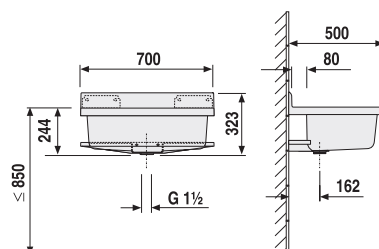

DREZ S PREPADOM

Číslo výrobku	Popis výrobku	Cena
VS60009C010099 <small>SPECIAL line</small>	kompaktný drez, biely	70,04 €

DREZ S PREPADOM

Číslo výrobku	Popis výrobku	Cena
VS60007C010099	drez s prepacom, z bieleho plastu odolného proti nárazu, teplote a poveternostným vplyvom, objem cca 33 l, kompletný s prepacom, odpadovým ventilom G 1½", sítkom, zátkou s retiazkou, inštaláčnou sadou so skrytými upevňovacími konzolami a antracitovou poličkou	121,40 €
VS60007CB60099	drez s prepacom, z plastu farby granitu, odolného proti nárazu, teplote a poveternostným vplyvom, objem cca 33 l, kompletný s prepacom, odpadovým ventilom G 1½", sítkom, zátkou s retiazkou, inštaláčnou sadou so skrytými upevňovacími konzolami a antracitovou poličkou	122,32 €