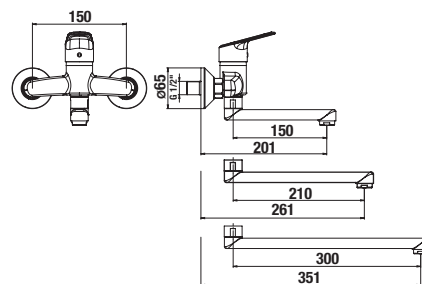

Číslo výrobku	Popis výrobku	Cena
H3112E70042201 SPECIAL line	umývadlová nástenná páková batéria s ramienkom 150 mm, chróm	54,54 €
H3112E70042301 SPECIAL line	umývadlová nástenná páková batéria s ramienkom 210 mm, chróm	54,54 €
H3112E70042401 SPECIAL line	umývadlová nástenná páková batéria s ramienkom 300 mm, chróm	56,75 €

Objednať zvlášť:	Cena	
H3747100040001	umývadlový sifón Mio ¾"-32 mm, chróm, mosadz	38,67 €
H3917100040001	umývadlový výpusť Click-Clack ¾", pre umývadla s prepacom, chróm	18,94 €