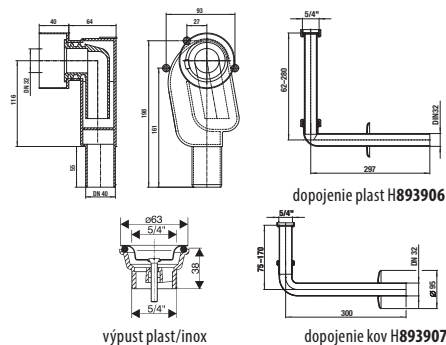

**Podomietkový umývadlový sifón H893905
kombinujte s dopojením umývadla H893906 (plast)
alebo s dopojením umývadla H893907 (kov).**

MIESTO ŠETRIACI UMÝVADLOVÝ SIFÓN MIO S

Číslo výrobku	Popis výrobku	Cena
H8942460000001	miesto šetriaci sifón, rozstup rohových ventilov 200 mm, DN40	23,81 €

PLASTOVÝ UMÝVADLOVÝ SIFÓN

Číslo výrobku	Popis výrobku	Cena
H8907320000001 SPECIAL line	plastový umývadlový/urinálny sifón	5,05 €

UMÝVADLOVÝ SIFÓN MIO S

Číslo výrobku	Popis výrobku	Cena
H3747100040001	umývadlový sifón Mio ¾" – 32 mm, chróm, mosadz	38,67 €