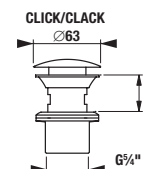

UMÝVADLOVÝ VÝPUST MIO STYLE S

Číslo výrobku	Popis výrobku	Cena
H3702F97161031	umývadlový výpusť Click-Clack 3/4", pre umývadlá s prepacom, čierny matný	21,09 €

UMÝVADLÁ / SÉRIA ASTRA /

Novinka, umývadlové misy zo série Astra, prináša do kúpeľne elegantný dizajn a vizuálnu harmóniu. Vďaka jemným líniam, esteticky čistému prevedeniu a tvarovej variabilite ich možno dokonale zladit' s rozličnými kúpeľňovými interiéromi. Voliť možno okrúhlu variantu, štvorcovú so zaoblenými rohmi alebo vybrať niektorú z oválnych variantov. Všetky dizajny sú v ponuke v troch farbách: tradičnej bielej lesklej, modernej bielej matnej alebo odvážnej matnej čiernej.