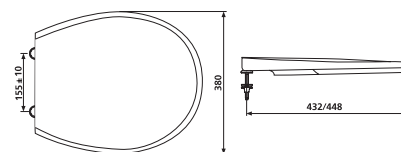

PRIESTOROVO ÚSPORNÝ UMÝVADLOVÝ SIFÓN

Číslo výrobku	Popis výrobku	Cena
VS31090C00S000 SPECIAL line	priestorovo úsporný sifón pre umývadlo, G 1 ¼" × 40 mm, plast	5,95 €

WC DOSKA TERMOPLASTOVÁ

Číslo výrobku	Popis výrobku	Cena
VS56025C010000	WC doska termoplastová, s nastaviteľnými pánty z nerezovej ocele, s rýchloupinaním	21,88 €