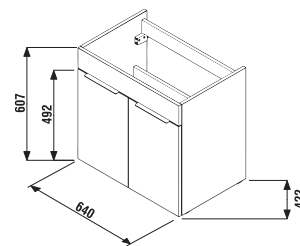

1+1 PACK
skrinka + umývadlo
- bezpečná doprava
- úsporný priestor pri doprave
- jednoduchá manipulácia

Nie je na odber samostatná skrinka ako náhradný diel.