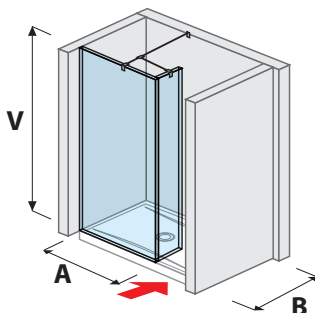

PEVNÝ SEGMENT

NOVINKA PONTA

70 × 195 cm
75 × 195 cm
80 × 195 cm
90 × 195 cm

PREHĽAD / SPRCHOVÉ STENY / PODĽA DISPOZÍCIE /

SPRCHOVÉ STENY BEZRÁMOVÉ / WALK IN

sklenená stena PURE pevná 120, 130, 140 cm

A	B	V
120 cm	80/90 cm	200 cm
130 cm	80/90 cm	200 cm
140 cm	80/90 cm	200 cm

sklenená stena PURE bočná 70, 80 cm

A	B	V
70 cm	80/90 cm	200 cm
80 cm	80/90 cm	200 cm

sklenená stena PURE bočná 90, 100, 120, 130, 140 cm

A	B	V
90 cm	90 cm	200 cm
100 cm	80 cm	200 cm
120 cm	80/90 cm	200 cm
130 cm	80/90 cm	200 cm
140 cm	80/90 cm	200 cm

sklenená stena PURE „L“ 120, 140 x 90 cm

A	B	V
120 cm	90 cm	200 cm
140 cm	90 cm	200 cm

sklenená stena PURE vrátane krátkeho skla 70, 80 cm

A	B	V
70 cm	80/90 cm	200 cm
80 cm	80/90 cm	200 cm

sklenená stena PURE vrátane krátkeho skla 120, 130, 140 cm