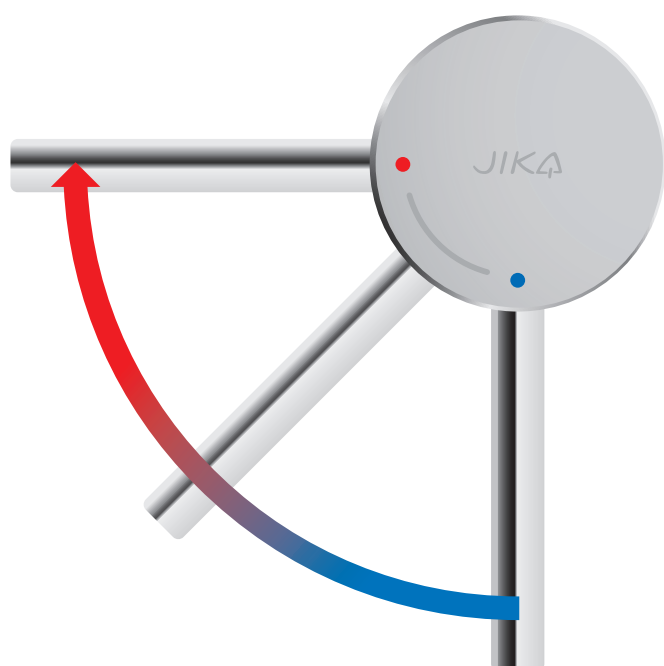

Cold start technológia

45% ÚSPORA ENERGIÍ

Technológia COLDSTART zaručuje úsporu energie 45 % v porovnaní s tradičnými batériami.*

Otvorením páky batérie v strednej polohe začne prúdiť studená voda.

*Na základe ročných úspor 4 osôb, počítame s 2 minútami denne čistenie zubov a umývanie rúk 5krát za deň.

TECHNOLÓGIE
A BENEFITY

KÚPEĽNÉ SÉRIE
INSPIRÁCIE

PROJEKTOVÉ
A OSTATNÉ VÝROBKY

INŠTALÁČSKY
PROGRAM