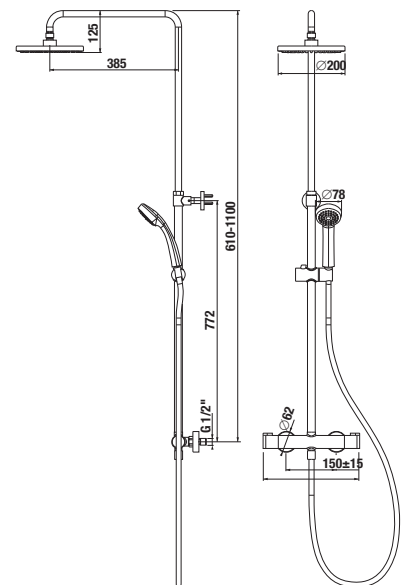

49 cm
výškovno
nastaviteľný

Číslo výrobku	Popis výrobku	Cena
H3332170045311 SPECIAL line	sprchový termostatický stĺp (sprchová batéria, hlavová sprcha $\varnothing$ 200 mm, ručná sprcha 1F, sprchová hadica 1 500 mm), výškovno nastaviteľný, chróm	174,91 €
H3332177165311 SPECIAL line	sprchový termostatický stĺp (sprchová batéria, hlavová sprcha $\varnothing$ 200 mm, ručná sprcha 1F, sprchová hadica 1 500 mm), výškovno nastaviteľný, čierny matný	223,53 €