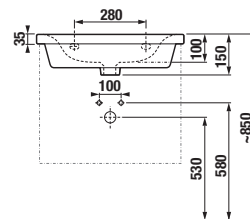

Objednať zvlášť:		Cena
H8903490000001	inštalčná súprava pre umývadlá	2,18 €
H8942460000001	miesto šetriaci sifón, rozostup rohových ventilov 200 mm, DN40	23,81 €
H3741R00040001	umývadlový sifón G$\frac{3}{4}$" × DN32, ABS, chróm	21,40 €
H3747100040001	umývadlový sifón Mio 5$\frac{1}{4}$"–32 mm, chróm, mosadz	38,67 €
H3917100040001	umývadlový výpusť Click-clack $\frac{3}{4}$", pre umývadlá s prepacom, chróm	18,94 €
H3742F07160001	umývadlový sifón Mio Style G$\frac{3}{4}$" × DN32, ABS, čierny matný	23,19 €
H3702F97161031	umývadlový výpusť Click-Clack $\frac{3}{4}$", pre umývadlá s prepacom, čierny matný	21,09 €