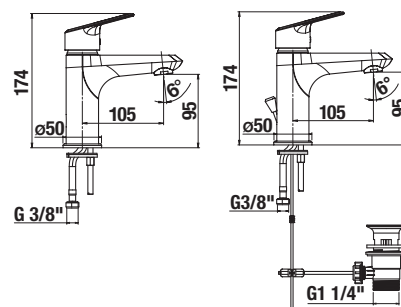

UMÝVADLOVÁ BATÉRIA TALAS TRENDY

Číslo výrobku	Popis výrobku	Cena
H3112E10041101 SPECIAL line	umývadlová stojančeková páková batéria bez výpustu, prietok 5 l/min, chróm	46,10 €
H3112E10041171 SPECIAL line	umývadlová stojančeková páková batéria s plastovým výpustom, prietok 5 l/min, chróm	52,41 €
H3112E10041111 SPECIAL line	umývadlová stojančeková páková batéria s kovovým výpustom, prietok 5 l/min, chróm	51,41 €

Objednať zvlášť:	Cena	
H3747100040001	umývadlový sifón Mio ¾"-32 mm, chróm, mosadz	38,67 €
H3917100040001	umývadlový výpusť Click-Clack ¾", pre umývadla s prepacom, chróm	18,94 €