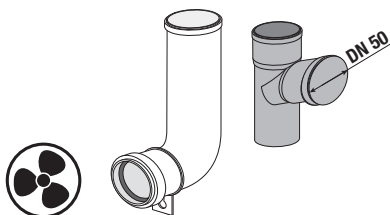

Y-NAPOJENIE NA ODSÁVANIE PACHOV S

Číslo výrobku	Popis výrobku	Cena
H8916590000001	Y-napojenie pre odsávanie pachov z WC kompatibilné s modulmi H8956520000001/H8956510000001/H8956500000001	14,54 €

Na použitie Jika podomietkových modulov je potrebný prietokový tlak min. 1 bar.

TECHNOLÓGIE
A BENEFITY

KÚPEĽNÉ SÉRIE
INSPIRÁCIE

PROJEKTOVÉ
A OSTATNÉ VÝROBKY

INŠTALÁČSKY
PROGRAM