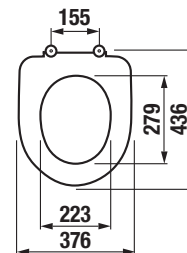

NÁHRADNÉ DIELY PRE KOMBIKLOZETY DEEP BY JIKA S

Číslo výrobku	Popis výrobku	Napúšťanie	Splach. mech. súčasťou	Odpad	Cena biela
H8256170000001	kombinačná misa, zvislý odpad, hlboké splachovanie			x	106,39 €
H8286120000001	WC nádržka bez splachovacieho mechanizmu, bočný prívod vody 3/8"	x			79,32 €
H8286120002801	WC nádržka, bočný prívod vody 3/8" plast, dual flush 6(4,5)/3 litry	x	x		105,86 €
H8286130002811	WC nádržka, spodný prívod vody 1/2" plast, dual flush 6(4,5)/3 litry	x	x		105,05 €
H8977720000003	inštalácia súprava pre montáž nádržky a WC misy Cubito, Mio, Deep by Jika a Lyra, 1 ks				1,26 €
H8917530000001	inštalácia súprava pre stojace klozety a bidety so skrytým upevnením				3,91 €
H8916160000001	KOMPLET Dual Flush splachovací mechanizmus pre nádrže Deep by Jika H828612xxx2801, plastová nápušť, bočný prívod vody				22,76 €
H8916170000001	KOMPLET Dual Flush splachovací mechanizmus pre nádrže Deep by Jika H828613xxx2811, plastová nápušť, bočný prívod vody				24,38 €
H8924260000001	Dual Flush tlačidlo				7,13 €
H8924270000001	napúšťací ventil, plastová nápušť, bočný prívod vody				15,34 €
H8910510000001	krytka bočného otvoru pre prívod vody				8,20 €

NÁHRADNÉ DIELY PRE KOMBIKLOZETY SO ZVÝŠENOU VÝŠKOU DEEP BY JIKA

Číslo výrobku	Popis výrobku	Napúšťanie	Splach. mech. súčasťou	Odpad	Cena biela
H8276120000001	WC nádržka	x			79,13 €
H8276130000001	WC nádržka		x		79,13 €
H8903730000001	napúšťací ventil 3/8", bočný prívod vody	x			8,58 €
H8903750000001	napúšťací ventil 1/2", spodný prívod vody	x			8,90 €
H8903760000001	vypúšťací ventil D8D vrátane splachovacieho tlačidla				12,52 €
H8917530000001	inštalácia súprava pre stojace klozety a bidety so skrytým upevnením				3,91 €

TECHNOLÓGIE
A BENEFITY

KÚPEĽNÉ SÉRIE
INŠPIRÁCIE

PROJEKTOVÉ
A OSTATNÉ VÝROBKY

INŠTALÁČSKY
PROGRAM