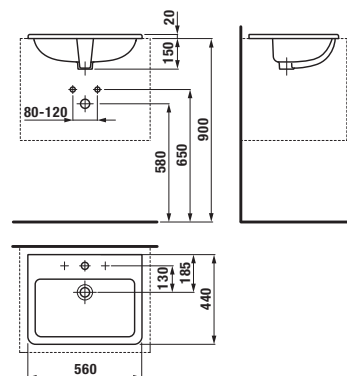

ZÁPUSTNÉ UMÝVADLÁ / SÉRIA CUBITO PURE /

ZHORA ZÁPUSTNÉ UMÝVADLO CUBITO S

JIKA • perla

Číslo výrobku	Popis výrobku	Cena biela
H818963xxx1301	zhora zápusťné umývadlo 56 cm, s prepacom, 1 otvor pre batériu	102,40 €

ZDOLA ZÁPUSTNÉ UMÝVADLO CUBITO S

JIKA • perla

Číslo výrobku	Popis výrobku	Cena biela
H816422xxx1091	zdola zápusťné umývadlo 53,5 cm, s prepacom (umývadlová výpusť s keramikou krytkou je súčasťou dodávky)	81,62 €

Náhradný diel:		Cena
H8983640000001	umývadlová zátka s keramikou krytkou, pre zdola zápusťné umývadlo s prepacom H816422	25,18 €

MIESTO ŠETRIACI UMÝVADLOVÝ SIFÓN MIO S

Číslo výrobku	Popis výrobku	Cena
H8942460000001	miesto šetriaci sifón, rozstup rohových ventilov 200 mm, DN40	23,81 €

PLASTOVÝ UMÝVADLOVÝ SIFÓN

Číslo výrobku	Popis výrobku	Cena
H8907320000001 SPECIAL line	plastový umývadlový/urinálový sifón	5,05 €

UMÝVADLOVÝ SIFÓN MIO S

Číslo výrobku	Popis výrobku	Cena
H3747100040001	umývadlový sifón Mio 5/4" – 32 mm, chróm, mosadz	38,67 €

Príplatok za povrchovú úpravu Jika perla je 48,02 €.

Číslo výrobku xxx = číslo farby (000 biela, 100 Jika perla).