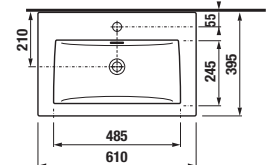

Číslo výrobku	Popis výrobku	yyy: 104	Cena biela
H8105120001041 SPECIAL line	nábytkové umývadlo 61 cm	x	81,12 €

Číslo výrobku	Popis výrobku	Farba biela/ čelo lesklý lak
H40J5222005001 SPECIAL line	skrinka s 2 dverami pre umývadlo 61 cm H810512	160,48 €
H40J5224025001 SPECIAL line	skrinka s 2 zásuvkami pre umývadlo 61 cm H810512	220,93 €

Objednať zvlášť:	Cena
H3747100040001 umývadlový sifón Mio ¾"-32 mm, chróm, mosadz	38,67 €
H3917100040001 umývadlový výpusť Click-clack ¾", pre umývadlá s prepacom, chróm	18,94 €
H3742F07160001 umývadlový sifón Mio Style G¾" × DN32, ABS, čierny matný	23,19 €
H3702F97161031 umývadlový výpusť Click-Clack ¾", pre umývadlá s prepacom, čierny matný	21,09 €