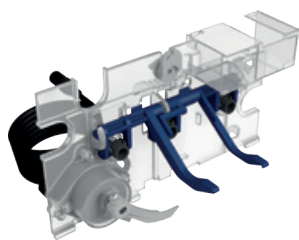

JEDNOTKA AUTOMATICKÉHO SPLACHOVANIA AUTO FLUSH