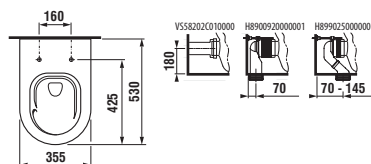

KOMBIKLOZETY, SAMOSTATNE STOJACE KLOZETY A BIDETY /

TECHNOLÓGIE
A BENEFITY

KÚPEĽNÉ SÉRIE
INSPIRÁCIE

PROJEKTOVÉ
A OSTATNÉ VÝROBKY

INŠTALÁČSKY
PROGRAM

DUROPLASTOVÁ WC DOSKA S POKLOPOM CUBITO STYLE

Číslo výrobku	Popis výrobku	Cena biela
H8904220000631 SPECIAL line	duroplastová WC doska s poklopom Cubito Style, so spomaľovacím systémom SLOWCLOSE, odnímateľné, kovové úchyty	58,94 €
Náhradné diely:		
H8994280000001	rýchloúpinacie kovové úchyty na uchytienie WC dosky do keramiky Cubito Style H890422, náhradný diel	16,83 €
H8964220000001	patróny/pány Slowclose pre WC dosku Cubito Style H890422, náhradný diel	11,73 €
H8994270000001	set dorazov pre WC dosku Cubito Style H890422, náhradný diel	5,44 €