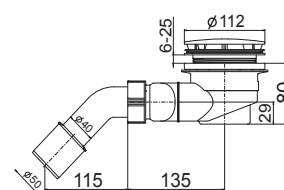

AUTOMATICKÝ VAŇOVÝ VÝPUST S PREPADOM

BLACK

Číslo výrobku
VS35327C560000

Popis výrobku
vaňový automatický výpusť s prepacom a napúšťaním, sifón $\varnothing$ 40/50 mm, L = 610 mm, zátku ventilu v matne čiernej farbe

Cena
87,59 €

AUTOMATICKÝ VAŇOVÝ VÝPUST S PREPADOM

Číslo výrobku
VS35327C000000

Popis výrobku
vaňový automatický výpusť s prepacom a napúšťaním, sifón $\varnothing$ 40/50 mm, L = 610 mm, zátku ventilu v chróme

Cena
84,29 €

SPRCHOVÝ SIFÓN

BLACK

Číslo výrobku
VS34051C560000

Popis výrobku
sprchový sifón, montážna výška 80 mm, 135 stupňový vývod odpadu $\varnothing$ 40/50 mm, s matne čiernym krytom, vyberateľná sifónová vložka, pre sprchové vaničky s priemerom odtoku 90 mm, prietok 36 l/min

Cena
28,57 €

SPRCHOVÝ SIFÓN

Číslo výrobku
VS34051C000000

Popis výrobku
sprchový sifón, montážna výška 80 mm, 135 stupňový vývod odpadu $\varnothing$ 40/50 mm, s chrómovaným krytom, vyberateľná sifónová vložka, pre sprchové vaničky s priemerom odtoku 90 mm, prietok 36 l/min

Cena
15,24 €

SPRCHOVÝ SIFÓN

Číslo výrobku
VS34057C810000
SPECIAL line

Popis výrobku
sifón pre sprchové vaničky $\varnothing$ 90mm, extra plochý montážna výška 60 mm, 135° vývod odpadu, $\varnothing$ 40/50 mm, čistiteľný, prietok 27 l/min, chróm

Cena
30,82 €

TECHNOLÓGIE
A BENEFITY

KÚPEĽNÉ SÉRIE
INŠPIRÁCIE

PROJEKTOVÉ
A OSTATNÉ VÝROBKY

INŠTALATÉRSKY
PROGRAM