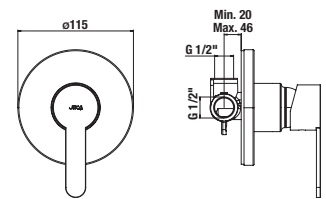

SPRCHOVÁ PODOMIETKOVÁ BATÉRIA LYRA SMART

Číslo výrobku	Popis výrobku	Cena
H3311Z60040001 SPECIAL line	sprchová páková podomietková batéria kompletná, vrátane mosadzného telesa, chróm	58,27 €

Objednať zvlášť:	Cena	
H3651R00043611	sprchová súprava (ručná sprcha Ø 100 mm, 3 funkcie, držiak ručnej sprchy, sprchová hadica 1,7 m, kovová)	41,19 €
H3651R00043731	sprchová súprava (ručná sprcha Ø 100 mm, 3 funkcie, sprchová tyč, sprchová hadica 1,7 m kovová)	59,58 €