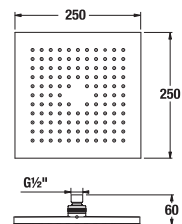

Clean touch

Funkcia pre jednoduché čistenie dýz sprchy; mäkké gumičky pri ľahkom dotyku zaručujú jednoduché olamovanie vodného kameňa.

RUČNÁ SPRCHA CUBITO

Číslo výrobku	Popis výrobku	Cena
H3614200040411	ručná sprcha Cubito II., chróm	15,19 €