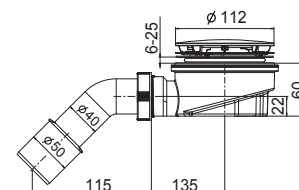

TECHNOLÓGIE
A BENEFITY

KÚPEĽNÉ SÉRIE
INŠPIRÁCIE

PROJEKTOVÉ
A OSTATNÉ VÝROBKY

INŠTALATÉRSKY
PROGRAM