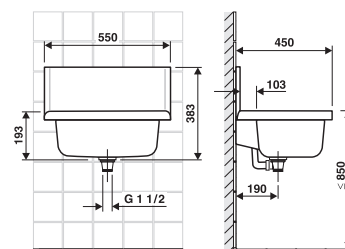

DREZ S PREPADOM

Číslo výrobku	Popis výrobku	Cena
VS60009C010099 <small>SPECIAL line</small>	kompaktný drez, biely	70,04 €

DREZ S PREPADOM

Číslo výrobku	Popis výrobku	Cena
VS60007C010099	drez s prepacom, z bieleho plastu odolného proti nárazu, teplote a poveternostným vplyvom, objem cca 33 l, kompletný s prepacom, odpadovým ventilom G 1½", sítkom, zátkou s retiazkou, inštaláčnou sadou so skrytými upevňovacími konzolami a antracitovou poličkou	121,40 €
VS60007CB60099	drez s prepacom, z plastu farby granitu, odolného proti nárazu, teplote a poveternostným vplyvom, objem cca 33 l, kompletný s prepacom, odpadovým ventilom G 1½", sítkom, zátkou s retiazkou, inštaláčnou sadou so skrytými upevňovacími konzolami a antracitovou poličkou	122,32 €