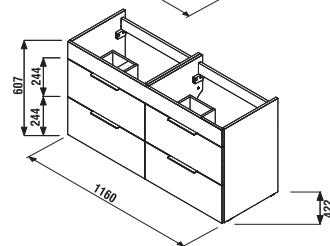

SKRINKY S UMÝVADLAMI / CUBE /

SKRINKA S TENKÝM UMÝVADLOM CUBE 120 CM S

Číslo výrobku	Popis výrobku	Farba	
		biela/čelo pololesklý lak	antracit mat
H4536611763001	skrinka s 4 dverkami vrátane dvojumývadla 120 x 43 cm	458,64 €	
H4536611765141	skrinka s 4 dverkami vrátane dvojumývadla 120 x 43 cm	517,28 €	
H4536611763521	skrinka s 4 dverkami vrátane dvojumývadla 120 x 43 cm		517,28 €

Číslo výrobku	Popis výrobku	Farba	
		biela/čelo pololesklý lak	antracit mat
H4536621763001	skrinka s 4 zásuvkami vrátane dvojumývadla 120 x 43 cm	555,88 €	
H4536621765141	skrinka s 4 zásuvkami vrátane dvojumývadla 120 x 43 cm	626,95 €	
H4536621763521	skrinka s 4 zásuvkami vrátane dvojumývadla 120 x 43 cm		626,95 €

1+1 PACK
skrinka + umývadlo
- bezpečná doprava
- úsporný priestor pri doprave
- jednoduchá manipulácia

Nie je na odber samostatná skrinka ako náhradný diel.

Všetky skrinky Cube je možné doplniť nohami Cube

STREDNÁ SKRINKA CUBE 75 CM S

Číslo výrobku	Popis výrobku	Farba	
		biela/čelo pololesklý lak	antracit mat
H4537111763001	stredná skrinka 75 cm, 2 police, dvere ľavoprávne	111,81 €	
H4537111765141	stredná skrinka 75 cm, 2 police, dvere ľavoprávne	128,66 €	
H4537111763521	stredná skrinka 75 cm, 2 police, dvere ľavoprávne		128,66 €