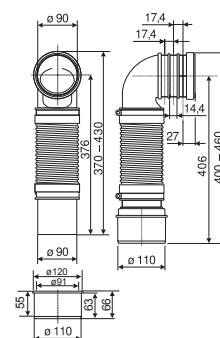

Číslo výrobku	Popis výrobku	Cena
VS58942C000000	pripojovacia rúra k WC, flexibilná, DN 90/DN 100, PE čierna, zvariteľná, pre ťažké inštalácie podomietkových splachovacích nádržíek a pri posunutí vývodu WC v stene alebo v podlahe, s adaptérom DN 90 až DN 100, d= 400-460 mm	56,10 €