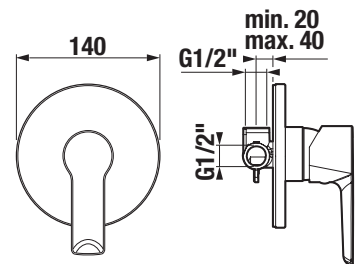

VODOVODNÉ BATÉRIE A SPRCHOVÉ PRÍSLUŠENSTVO /

SPRCHOVÁ BATÉRIA PONTA STYLE

BLACK

Číslo výrobku	Popis výrobku	Cena
H3312H70044001 SPECIAL line	sprchová nástenná páková batéria bez sprchovej sady, chróm	67,79 €
H3312H77164001 SPECIAL line	sprchová nástenná páková batéria bez sprchovej sady, čierna matná	93,69 €

Objednať zvlášť:	Cena	
H3651X00043621	sprchová sada (ručná sprcha Ø 130 mm, 4 funkcie, držiak sprchy, sprchová hadica 1,7 m)	61,17 €
H3651X00043631	sprchová sada (ručná sprcha 130×130 mm, 4 funkcie, držiak sprchy, sprchová hadica 1,7 m)	61,17 €
H3651X00044721	sprchová sada (ručná sprcha Ø 130 mm, 4 funkcie, sprchová tyč, mydelník chróm, sprchová hadica 1,7 m)	84,30 €
H3651X00044731	sprchová sada (ručná sprcha 130×130 mm, 4 funkcie, sprchová tyč, mydelník chróm, sprchová hadica 1,7 m)	84,30 €
H3652F07163611	sprchová sada (ručná sprcha Ø 100 mm 3F, sprchová hadica 1,7m, držiak ručnej sprchy), čierna matná	54,11 €
H3652F07163731	sprchová sada (ručná sprcha Ø 100 mm 3F, sprchová hadica 1,7m, sprchová tyč 800 mm), čierna matná	85,02 €

SPRCHOVÁ PODOMIETKOVÁ BATÉRIA PONTA STYLE

BLACK

Číslo výrobku	Popis výrobku	Cena
H3312H60040001 SPECIAL line	sprchová páková podomietková batéria, kompletná - mosadzné teleso + vrchná sada, chróm	65,83 €
H3312H67160001 SPECIAL line	sprchová páková podomietková batéria, kompletná - mosadzné teleso + vrchná sada, čierna matná	87,73 €