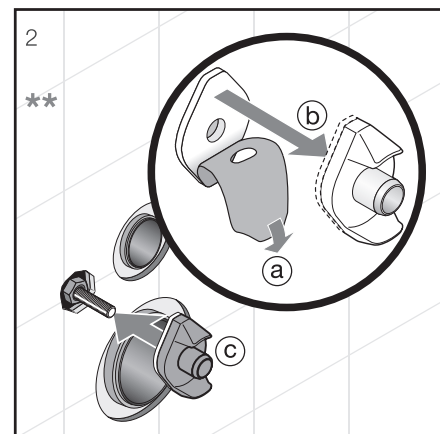

Inštalujte pomocou vyrovnávacej hmoty H894614000001:

* Tekuté mydlo

** Vyrovnávaciu hmotu naneste vo vrstve hrúbky 5 –10 mm.

Inštalujte pomocou vyrovnávacej pásky H892992000001 a vyrovnávacej sady H892695000001: