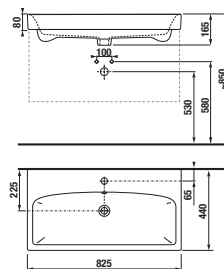

Číslo výrobku	Popis výrobku	Farba	
		biela leská celolakovaná	čierna matná celolakovaná
H40B2344025002	skrinka s 2 zásuvkami VRÁTANE umývadla 80 cm	551,30 €	
H40B2344023532	skrinka s 2 zásuvkami VRÁTANE umývadla 80 cm		551,30 €