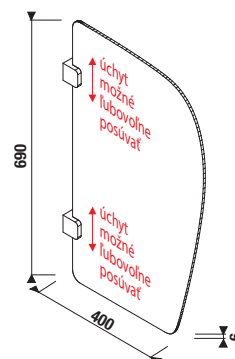

Číslo výrobku	Popis výrobku	Biela	Tmavo sivá	Cena
H44J6010000001	urinálová deliaca stena Split, vrátane nerezových úchytov, materiál kompaktná doska (lisovaný laminát)	x		123,47 €
H44J6010003011	urinálová deliaca stena Split, vrátane nerezových úchytov, materiál kompaktná doska (lisovaný laminát)		x	123,47 €