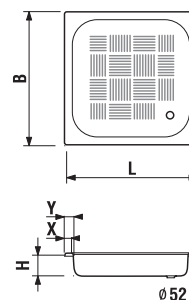

Štvorcové vaničky Sofia odporúčame kombinovať so sprchovými kútmí a dvermi Nion a so sprchovými kútmí Lyra plus.