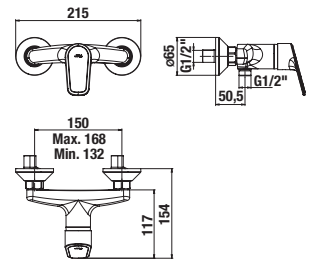

Číslo výrobku	Popis výrobku	Cena
H3312E70044001 SPECIAL line	sprchová páková batéria bez sprchovej súpravy, chróm	37,24 €

Objednať zvlášť:	Cena
H3651R00043611 sprchová súprava (ručná sprcha Ø 100 mm, 3 funkcie, držiak ručnej sprchy, sprchová hadica 1,7 m, kovová)	41,19 €

H3651R00043731 sprchová súprava (ručná sprcha Ø 100 mm, 3 funkcie, sprchová tyč, sprchová hadica 1,7 m kovová)	59,58 €