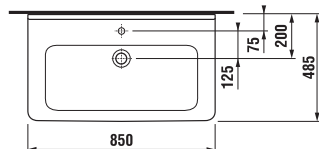

UMÝVADLO / SÉRIA CUBITO PURE /

UMÝVADLO CUBITO 85 CM S

MAGIC **FIX** JIKA •perla

SKRINKA POD UMÝVADLO CUBITO 85 CM S

Číslo výrobku	Popis výrobku	yyy: 104	Cena biela
H810426xxx1041	umývadlo 85 cm*	x	230,55 €
H8199510000281	kryt na sifón s inštalačnou súpravou (č. výr.: H8900150000001)		90,56 €

*súčasťou balenia je vyrovnávacia hmota

Objednať zvlášť:	Cena	
H8903490000001	inštalačná súprava pre umývadlá	230,55 €
H3747100040001	umývadlový sifón Mio ¾" – 32 mm, chróm, mosadz	90,56 €
H3917100040001	umývadlový výpusť Click-clack ¾", pre umývadlá s prepacom, chróm	18,21 €
H3742F07160001	umývadlový sifón Mio Style G¾" × DN32, ABS, čierna matná	22,30 €
H3702F97161031	umývadlový výpusť Click-clack ¾", pre umývadlá s prepacom, čierny matný	19,32 €

Číslo výrobku	Popis výrobku	Farba	
		biela/čelo lesklý lak	dub
H40J4263015001	skrinka pod umývadlo 85 cm H810426, 1 zásuvka	314,40 €	
H40J4263015191	skrinka pod umývadlo 85 cm H810426, 1 zásuvka		286,55 €

Číslo výrobku	Popis výrobku	Farba	
		biela/čelo lesklý lak	dub
H40J4264025001	skrinka pod umývadlo 85 cm H810426, 2 zásuvky	395,96 €	
H40J4264025191	skrinka pod umývadlo 85 cm H810426, 2 zásuvky		378,23 €

Objednať zvlášť:	Cena	
H4944010390001	nohy k závesným umývadlovým skrinkám, chróm, (1 pár)	10,25 €

Skrinky pod umývadlo kombinujte s miesta šetriacim sifónom Jika H8942460000001. **POZOR, rozostup rohových ventilov v tomto prípade musí byť 200 mm.**

TECHNOLÓGIE
A BENEFITY

KÚPEĽNÉ SÉRIE
INŠPIRÁCIE

PROJEKTOVÉ
A OSTATNÉ VÝROBKY

INŠTALÁČSKY
PROGRAM