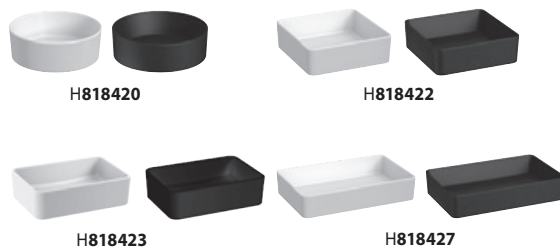

UMÝVADLOVÉ MISY

H818420 H818422 H818423 H818427

skrinka pod asymetrické umývadličko 45 cm – aj v dvojdverovom variante