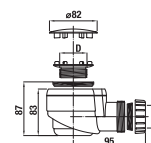

Štvorcové vaničky Sofia odporúčame kombinovať so sprchovými kútmí a dvermi Nion a so sprchovými kútmí Lyra plus.