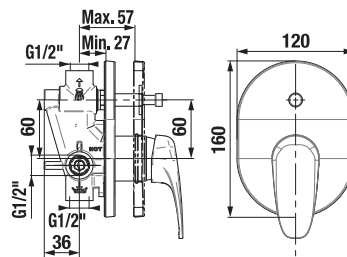

Číslo výrobku	Popis výrobku	Cena
H3211U60040001	vaňová podomietková batéria s prepínačom kompletná, vrátane mosadzného telesa	113,85 €