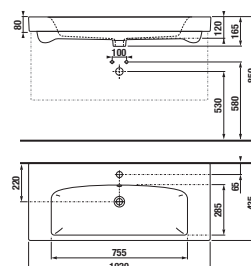

SKRINKY S UMÝVADLAMI / SÉRIA PURE /

SKRINKA S UMÝVADLOM PURE 80 CM S

Číslo výrobku	Popis výrobku	Farba	
		biela leská celolakovaná	čierna matná celolakovaná
H40B2344025002	skrinka s 2 zásuvkami VRÁTANE umývadla 80 cm	551,30 €	
H40B2344023532	skrinka s 2 zásuvkami VRÁTANE umývadla 80 cm		551,30 €

Objednať zvlášť:

Číslo výrobku	Popis výrobku	Cena
H8907320000001	plastový umývadlový / urinálový sifón	5,05 €
H3747300040001	umývadlový sifón 3/4" – 32 mm, chróm, mosadz	51,93 €
H3747100040001	umývadlový sifón Mio 3/4" – 32 mm, chróm, mosadz	38,67 €
H3917100040001	umývadlový výpusť Click-Clack 3/4", pre umývadlá s prepacom, chróm	18,94 €
H3742F07160001	umývadlový sifón Mio Style G3/4" × DN32, ABS, čierny matný	23,19 €
H3702F97161031	umývadlový výpusť Click-Clack 3/4", pre umývadlá s prepacom, čierny matný	21,09 €

SKRINKA S UMÝVADLOM PURE 100 CM S

Číslo výrobku	Popis výrobku	Farba	
		biela leská celolakovaná	čierna matná celolakovaná
H40B2364025002	skrinka, s 2 zásuvkami VRÁTANE umývadla 100 cm	640,61 €	
H40B2364023532	skrinka, s 2 zásuvkami VRÁTANE umývadla 100 cm		640,61 €

Objednať zvlášť:

Číslo výrobku	Popis výrobku	Cena
H8907320000001	plastový umývadlový / urinálový sifón	5,05 €
H3747300040001	umývadlový sifón 3/4" – 32 mm, chróm, mosadz	51,93 €
H3747100040001	umývadlový sifón Mio 3/4" – 32 mm, chróm, mosadz	38,67 €
H3917100040001	umývadlový výpusť Click-Clack 3/4", pre umývadlá s prepacom, chróm	18,94 €
H3742F07160001	umývadlový sifón Mio Style G3/4" × DN32, ABS, čierny matný	23,19 €
H3702F97161031	umývadlový výpusť Click-Clack 3/4", pre umývadlá s prepacom, čierny matný	21,09 €