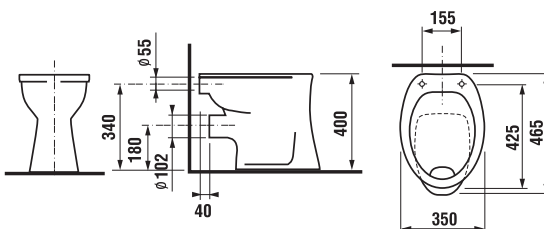

Číslo výrobku	Popis výrobku	Odpad	Cena
H822000000001	samostatne stojace WC Dino, vodorovný odpad, ploché splachovanie	x	59,31 €

Objednať zvlášť:	Popis výrobku	Cena
H8933703000001	duroplastová WC doska s poklopom Dino, plastové príchytky	34,92 €
H8933703000631	duroplastová WC doska s poklopom Dino, ocelové príchytky	39,07 €
H8932710000001	termoplastová WC doska s poklopom Zeta, plastové príchytky, dĺžkovo nastaviteľné na 400-440mm	14,75 €
H8977010000001	gumová vložka - tesnenie prívodu vody	1,11 €
H8929990000001	inštalácia súprava pre klozet	0,90 €

SAMOSTATNE STOJACE WC SO ZVISLÝM ODPADOM DINO