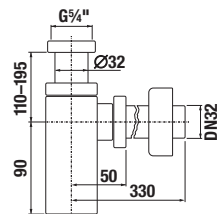

UMÝVADLOVÝ SIFÓN RIO

Číslo výrobku	Popis výrobku	Cena
H3741R00040001	umývadlový sifón G5/4" × DN32, ABS, chróm	21,40 €

SPECIAL line

UMÝVADLOVÝ SIFÓN MIO STYLE S

BLACK

Číslo výrobku	Popis výrobku	Cena
H3742F07160001	umývadlový sifón G 3/4" × DN32, ABS, čierna matná	23,19 €