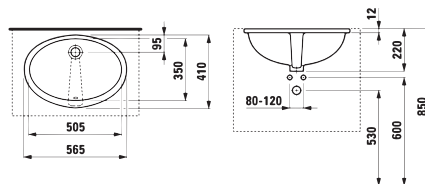

Číslo výrobku	Popis výrobku	Cena biela
H8112910000201	zdola zápusťné umývadlo Lipsy, 56,5 cm s prepacom (bez loga, cenový segment PROFILINE)	138,08 €