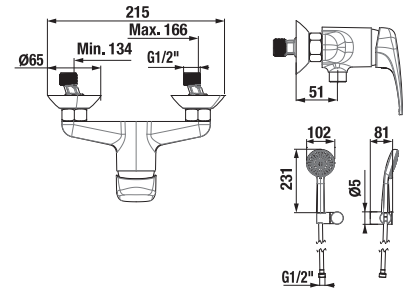

TECHNOLÓGIE
A BENEFITY

KÚPEĽNÉ SÉRIE
INŠPIRÁCIE

INŠTALÁČSKY
PROGRAM

VODOVODNÉ BATÉRIE A SPRCHOVÉ PRÍSLUŠENSTVO /

SPRCHOVÁ BATÉRIA SO SPRCHOVÝM PRÍSLUŠENSTVOM DEEP BY JIKA

Číslo výrobku	Popis výrobku	Cena
H3311U70041311	sprchová nástenná batéria so sprchovým príslušenstvom (ručná sprcha \varnothing 80 mm, 3 funkcie, sprchová hadica 170 cm, držiak ručnej sprchy).	93,95 €
H3311U70044001	sprchová nástenná batéria bez sprchového príslušenstva	68,15 €