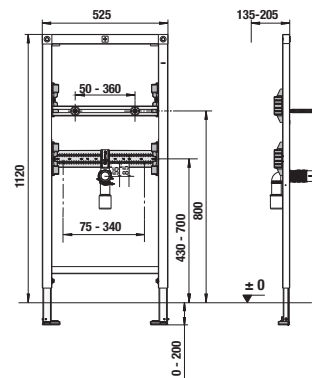

Číslo výrobku	Popis výrobku	Cena
H8956590000001	PODOMIETKOVÝ MODUL PRE UMÝVADLO - určený pre predstenovú montáž alebo montáž do steny suchým procesom - plynulo nastavitelné nohy, výškovo nastaviteľné od 0 do 200 mm - výška modulu - robustná konštrukcia, nosnosť 150 kg - gumová redukcia odpadového kolena DN 50 na 40 - súčasťou je sada na upevnenie - výškovo nastaviteľný	92,59 €