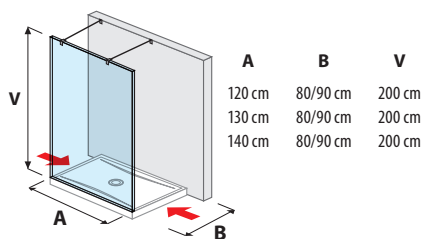

PREHĽAD / KÚPEĽŇOVÁ SÉRIA **PURE** /

SPRCHOVÉ STENY

sklenená stena pevná 120, 130, 140 cm

sklenená stena bočná 70, 80 cm

sklenená stena bočná 90, 100, 120, 130, 140 cm

sklenená stena „L“ 120, 140 x 90 cm

sklenená stena vrátane krátkeho skla 70, 80 cm