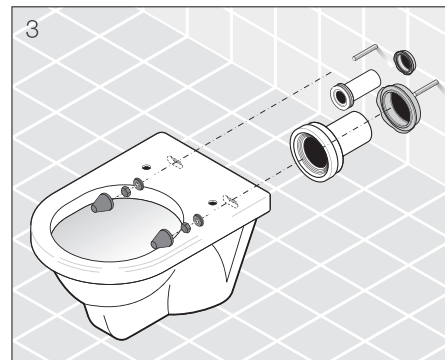

Inštalujte pomocou vyrovnávacej pásky H8929920000001 a vyrovnávacej sady H8926950000001:

Video na inštaláciu nájdete na www.youtube.com

SPRCHOVACIE TOALETY, ZÁVESNÉ KLOZETY A BIDETY /

NOVINKA

ZÁVESNÝ KLOZET PURE STYLE VORTEX