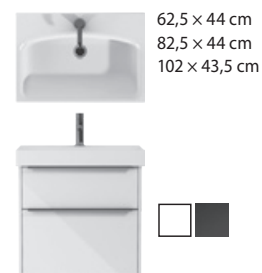

PREHĽAD / UMÝVADLÁ A SKRINKY POD UMÝVADLÁ / PODĽA SÉRIÍ /

CUBITO PURE

PURE

ASTRA

CUBITO STYLE

MIO-N

DEEP BY JIKA

LYRA PLUS (VIVA)