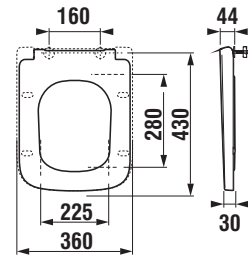

*Dostupné v priebehu 2. štvrtroka 2026

Číslo výrobku	Popis výrobku	Cena biela
H8904240000631* SPECIAL line	WC doska s poklopom, slowclose, kovové úchyty	58,94 €

NOVINKA

ZÁVESNÝ BIDET PURE STYLE

Číslo výrobku	Popis výrobku	yyy: 302	Cena biela
H83042200003021* SPECIAL line	závesný bidet (vrátane inštalačnej sady pre skryté uchytenie bidetu)	x	185,29 €