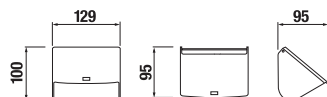

Číslo výrobku	Popis výrobku	Cena
H3843B20040001	držiak toaletného papiera s krytom, chróm	46,94 €