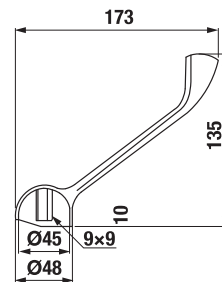

VODOVODNÉ BATÉRIE A SPRCHOVÉ PRÍSLUŠENSTVO /

LEKÁRSKA PÁKA

Číslo výrobku	Popis výrobku	Cena
H3901J00040051 SPECIAL line	lekárska páka pre kartuše Ø35mm, chróm	9,82 €

Lekárska páka je kompatibilná pre DINO, TALAS, TALAS TRENDY, LYRA SMART umývadlovej batérie.

UMÝVADLOVÁ BATÉRIA LEN NA STUDENÚ VODU DINO

Číslo výrobku	Popis výrobku	Cena
H3157200040001 SPECIAL line	umývadlová stojančeková páková batéria len na studenú vodu, chróm	33,46 €

Objednať zvlášť:	Cena	
H3917100040001	umývadlový výpusť Click-Clack 3/4", pre umývadla s prepacom, chróm	18,94 €

SPRCHOVÁ BATÉRIA BEZ SPRCHOVEJ SÚPRAVY DINO

Číslo výrobku	Popis výrobku	Cena
H3317270043001 SPECIAL line	sprchová páková batéria bez sprchovej súpravy, rozostup 100 mm, chróm	61,01 €

VAŇOVÁ BATÉRIA BEZ SPRCHOVEJ SÚPRAVY DINO

Číslo výrobku	Popis výrobku	Cena
H3217270043001 SPECIAL line	vaňová páková batéria bez sprchovej súpravy, rozostup 100 mm, chróm	66,94 €

Odporúčame kombinovať so sprchovým príslušenstvom Rio.