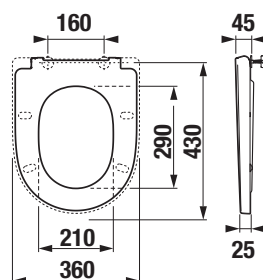

KOMBIKLOZETY, SAMOSTATNE STOJACE KLOZETY A BIDETY /

TECHNOLÓGIE
A BENEFITY

KÚPEĽNÉ SÉRIE
INSPIRÁCIE

PROJEKTOVÉ
A OSTATNÉ VÝROBKY

INŠTALÁČSKY
PROGRAM

DUROPLASTOVÁ WC DOSKA S POKLOPOM CUBITO STYLE

Číslo výrobku	Popis výrobku	Cena biela
H8904220000631 SPECIAL line	duroplastová WC doska s poklopom Cubito Style, so spomaľovacím systémom SLOWCLOSE, odnímateľné, kovové úchyty	58,94 €
Náhradné diely:		
H8994280000001	rýchloúpinacie kovové úchyty na uchytienie WC dosky do keramiky Cubito Style H890422, náhradný diel	16,83 €
H8964220000001	patróny/pány Slowclose pre WC dosku Cubito Style H890422, náhradný diel	11,73 €
H8994270000001	set dorazov pre WC dosku Cubito Style H890422, náhradný diel	5,44 €