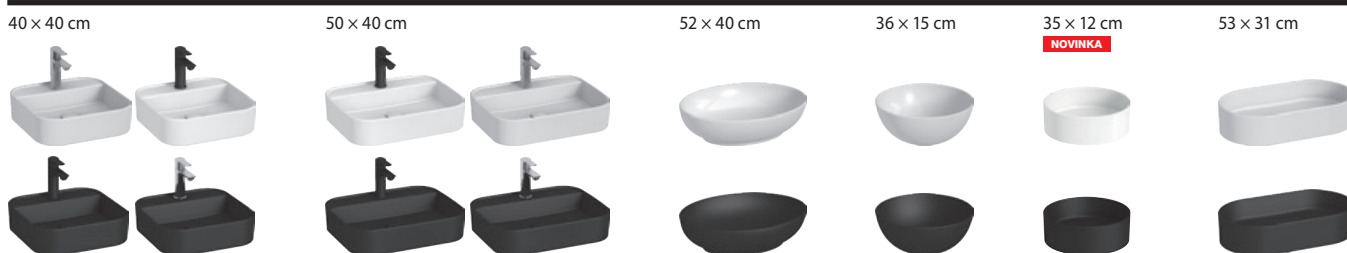

PREHĽAD / UMÝVADLÁ A SKRINKY POD UMÝVADLÁ / PODĽA SÉRIÍ /

CUBITO PURE

PURE

ASTRA

CUBITO STYLE

MIO-N

DEEP BY JIKA

LYRA PLUS (VIVA)