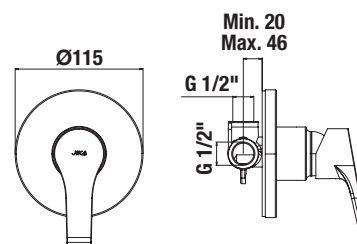

SPRCHOVÁ PODOMIETKOVÁ BATÉRIA BEZ SPRCHOVEJ SADY CUBE S

Číslo výrobku	Popis výrobku	Cena
H3311W60040001	sprchová páková podomietková batéria kompletná, vrátane mosadzného telesa, chróm	56,14 €

Objednať zvlášť:	Cena
H3651X00043621 sprchová sada (ručná sprcha Ø 130 mm, 4 funkcie, držiak sprchy, sprchová hadica 1,7 m)	61,17 €
H3651X00043631 sprchová sada (ručná sprcha 130×130 mm, 4 funkcie, držiak sprchy, sprchová hadica 1,7 m)	61,17 €
H3651X00044721 sprchová sada (ručná sprcha Ø 130 mm, 4 funkcie, sprchová tyč, mydelník chróm, sprchová hadica 1,7 m)	84,30 €
H3651X00044731 sprchová sada (ručná sprcha 130×130 mm, 4 funkcie, sprchová tyč, mydelník chróm, sprchová hadica 1,7 m)	84,30 €