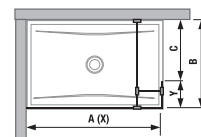

Číslo výrobku	Rozmery skiel (mm)			Rozmery vaničky (mm)		Rozmer vstupu (mm)
	X	Y	V	A	B	C
H267426	1 200	200	2 000	1 200	800/900	600/700
H267427	1 300	200	2 000	1 300	800/900	600/700
H267428	1 400	200	2 000	1 400	800/900	600/700