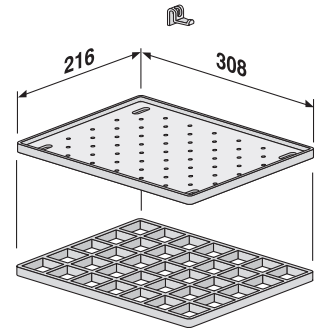

ODKLADACIA SÚPRAVA PRE VIACÚČELOVÉ UMÝVAÐLO

Číslo výrobku	Popis výrobku	Cena
VS60006C000099	odkladacia súprava pre viacúčelové umývaðlo VS60005C010099, odkvapkávaci a podkladový rošt, štyri háčiky a upevňovací materiál	22,47 €

DREZ S PREPADOM

Číslo výrobku	Popis výrobku	Cena
VS60007C010099	drez s prepacom, z bieleho plastu odolného proti nárazu, teplote a poveternostným vplyvom, objem cca 33 l, kompletný s prepacom, odpadovým ventilom G 1½, sitkom, zátkou s retiazkou, inštalacnou sadou so skrytými upevňovacími konzolami a antracitovou poličkou	121,40 €
VS60007CB60099	drez s prepacom, z plastu farby granitu, odolného proti nárazu, teplote a poveternostným vplyvom, objem cca 33 l, kompletný s prepacom, odpadovým ventilom G 1½, sitkom, zátkou s retiazkou, inštalacnou sadou so skrytými upevňovacími konzolami a antracitovou poličkou	122,32 €

DREZ S PREPADOM

Číslo výrobku	Popis výrobku	Cena
VS60009C010099 SPECIAL line	kompaktný drez, biely	70,04 €

SPLACHOVACIA NÁDRŽ NA OMIETKU

Číslo výrobku	Popis výrobku	Cena
VS91903C01S000	splachovacia nádrž na omietku, nízko položená, množstvo splachovanej vody 6-9 l, vnútorná izolácia, privod vody z 3 strán, úsporná splachovacia technika Start-Stop. Súčasťou balenia: splachovacia nádrž s vloženým nápusným ventilom, splachovacie koleno, manžeta, upevňovací materiál	43,82 €

PODOMIETKOVÝ SIFÓN PRE PRÁČKU A UMÝVAČKU

Číslo výrobku	Popis výrobku	Cena
VS31603C000000	podomietkový sifón pre práčku a umývačku s chrómovou krycou rozetou a pripojovacou vsuvkou na hadicu, odpad 40/50, materiál plast	14,29 €