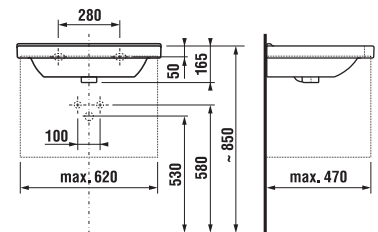

Číslo výrobku	Popis výrobku	yyy: 104 109 112			Cena biela
H810424xxx1041	umývadlo 65 cm	x		x	102,77 €
H8104240001091	umývadlo 65 cm		x	x	102,77 €
H8199510000281	kryt na sifón s inštalačnou súpravou (č. vjvr.: H8900150000001)				90,56 €

Objednať zvlášť:		Cena
H8903490000001	inštalačná súprava pre umývadlá	2,18 €
H3747100040001	umývadlový sifón Mio ¾" – 32 mm, chróm, mosadz	38,67 €
H3917100040001	umývadlový výpusť Click-clack ¾", pre umývadlá s prepadom, chróm	18,94 €
H3742F07160001	umývadlový sifón Mio Style G¾" × DN32, ABS, čierna matná	23,19 €
H3702F97161031	umývadlový výpusť Click-clack ¾", pre umývadlá s prepadom, čierny matný	21,09 €

MAGIC **FIX** JIKA • perla