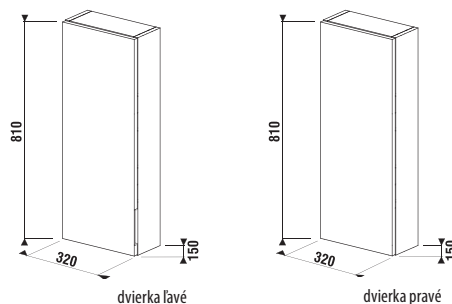

Číslo výrobku	Popis výrobku	Farba	
		biela	dub
H43J4241105001	stredná plytká skrinka, 1 dvierka ľavé, 2 sklenené poličky	207,63 €	
H43J4241105191	stredná plytká skrinka, 1 dvierka ľavé, 2 sklenené poličky		193,73 €
H43J4241205001	stredná plytká skrinka, 1 dvierka pravé, 2 sklenené poličky	207,63 €	
H43J4241205191	stredná plytká skrinka, 1 dvierka pravé, 2 sklenené poličky		193,73 €