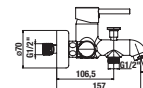

VODOVODNÉ BATÉRIE A SPRCHOVÉ PRÍSLUŠENSTVO /

SPRCHOVÁ PODOMIETKOVÁ BATÉRIA BEZ SPRCHOVEJ SADY MIO STYLE S

BLACK

Číslo výrobku	Popis výrobku	Cena
H3312F60040001	sprchová páková podomietková batéria, kompletná - mosadzné teleso + vrchná sada, chróm	56,14 €
H3312F67160001	sprchová páková podomietková batéria, kompletná - mosadzné teleso + vrchná sada, čierna matná	91,62 €

Objednať zvlášť:	Cena	
H3651X00043621	sprchová sada (ručná sprcha Ø 130 mm, 4 funkcie, držiak sprchy, sprchová hadica 1,7 m)	61,17 €
H3651X00043631	sprchová sada (ručná sprcha 130×130 mm, 4 funkcie, držiak sprchy, sprchová hadica 1,7 m)	61,17 €
H3651X00044721	sprchová sada (ručná sprcha Ø 130 mm, 4 funkcie, sprchová tyč, mydelník chróm, sprchová hadica 1,7 m)	84,30 €
H3651X00044731	sprchová sada (ručná sprcha 130×130 mm, 4 funkcie, sprchová tyč, mydelník chróm, sprchová hadica 1,7 m)	84,30 €
H3652F07163611	sprchová sada (ručná sprcha Ø 100 mm 3F, sprchová hadica 1,7m, držiak ručnej sprchy), čierna matná	54,11 €
H3652F07163731	sprchová sada (ručná sprcha Ø 100 mm 3F, sprchová hadica 1,7m, sprchová tyč 800 mm), čierna matná	85,02 €

VAŇOVÁ BATÉRIA BEZ SPRCHOVEJ SADY MIO STYLE S

BLACK

Číslo výrobku	Popis výrobku	Cena
H3212F70044001	vaňová nástenná páková batéria bez sprchovej sady, chróm	71,36 €
H3212F77164001	vaňová nástenná páková batéria bez sprchovej sady, čierna matná	98,96 €