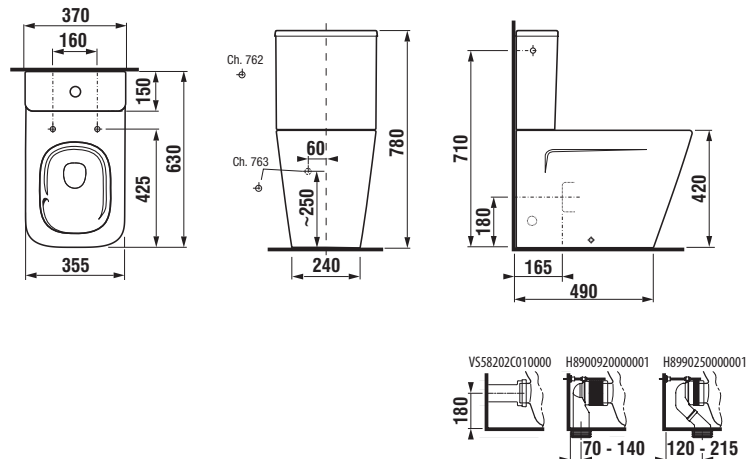

KOMBIKLOZET CUBITO STYLE VORTEX

Číslo výrobku	Popis výrobku	Napúšťanie	Splach. mech. súčasťou	Odpad	Inštalácia súprava súčasťou	Cena biela
H824421000001 SPECIAL line	WC kombinačná misa kapotovaná k stene, Vario odpad, oplachový kruh Vortex/rimless, hlboké splachovanie 4,5/3l a 4/2l (pre nádržku H829422)			x	x	144,72 €
H8244210002311 SPECIAL line	WC kombinačná misa kapotovaná k stene, Vario odpad, oplachový kruh Vortex/rimless, hlboké splachovanie 4,5/3l a 4/2l (pre nádržku H829423)			x	x	144,72 €
H829422xxx7621 SPECIAL line	WC nádržka, bočný prívod vody, Dual Flush 4,5/3l	x	x		x	58,24 €
H829423xxx7631 SPECIAL line	WC nádržka, spodný prívod vody, Dual Flush 4,5/3l	x	x		x	58,24 €

Objednať zvlášť:

Číslo výrobku	Popis výrobku	Cena biela
H8904220000631	duroplastová WC doska s poklopom Cubito Style, so spomaľovacím systémom SLOWCLOSE, odnímateľné, kovové úchyty	58,94 €
H8990250000001	Laufen odpadové koleno pre vzdialenosť 220–305 mm, zvislé	33,75 €
H8900920000001	Laufen odpadové koleno pre vzdialenosť 70–220 mm, zvislé, rezateľné	33,05 €
VS58202C010000	pripojovací WC kus rovný, DN 100, dĺžka 250 mm, s tesnením	5,52 €

KOMBIKLOZET CUBITO STYLE VORTEX

Číslo výrobku	Popis výrobku	Napúšťanie	Splach. mech. súčasťou	Odpad	Inštalácia súprava súčasťou	Cena biela
H8244220000001 SPECIAL line	WC kombinačná misa, polokapotovaná, Vario odpad, oplachový kruh Vortex/rimless, hlboké splachovanie 4,5/3l a 4/2l (pre nádržky H829422 a H829423)			x	x	129,31 €
H829422xxx7621 SPECIAL line	WC nádrž, nádržka, bočný prívod vody, Dual Flush 4,5/3l a 4/2l	x	x		x	58,24 €
H829423xxx7631 SPECIAL line	WC nádržka, spodný prívod vody, Dual Flush 4,5/3l	x	x		x	58,24 €

Objednať zvlášť: