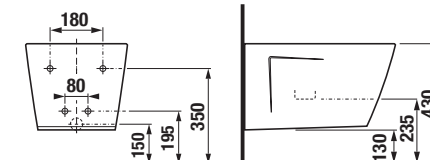

ODPORUČAME
KOMBINOVAŤ S

STRANA 145