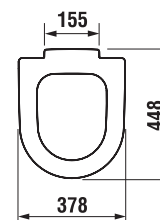

Číslo výrobku	Popis výrobku	Cena biela
H8927113000001	duroplastová WC doska s poklopom Mio, rýchlopínacie príchytky	56,01 €