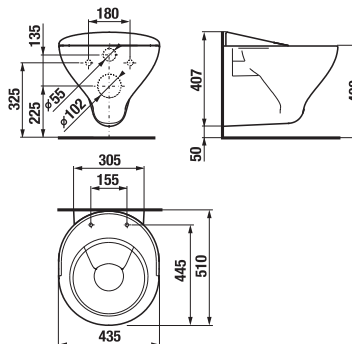

Samostatne objednať každý produkt zvlášť (výlevku, výlevkový modul a vodovodnú batériu).