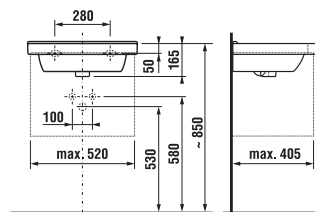

PROJEKTOVÉ
A OSTATNÉ VÝROBKY

INŠTALATÉRSKY
PROGRAM

UMÝVADLÁ / SÉRIA CUBITO PURE /

UMÝVADLO CUBITO 55 CM S

Číslo výrobku	Popis výrobku	yyy: 104 109		Cena biela
				
H810422xxx1041	umývadlo 55 cm	x		82,85 €
H8104220001091	umývadlo 55 cm		x	82,85 €
H8199510000281	kryt na sifón s inštalačnou súpravou (č. výr.: H8900150000001)			90,56 €