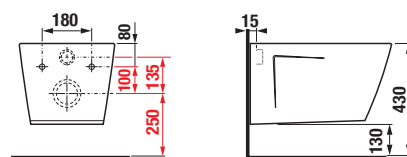

ODPORUČAME
KOMBINOVAŤ S

STRANA 145