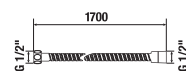

Číslo výrobku	Popis výrobku	Cena
H3621R00042701 SPECIAL line	sprchová hadica, 1,7 m, nerez	11,99 €