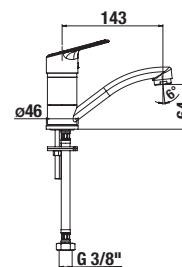

Číslo výrobku	Popis výrobku	Cena
H3512E10042201 SPECIAL line	drezová stojančeková páková batéria s otočným výtokovým ramienkom 143 mm, chróm	40,76 €