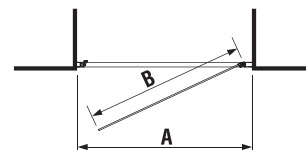

Rámový sprchový kút je primárne určený na inštaláciu na vaničku.