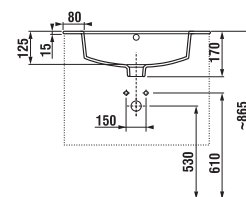

1+1 PACK
skrinka + umývadlo
- bezpečná doprava
- úsporný priestor pri doprave
- jednoduchá manipulácia

Nie je na odber samostatná skrinka ako náhradný diel.