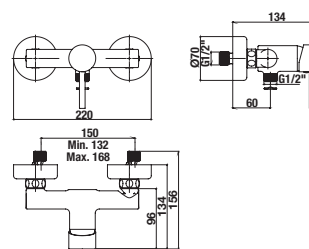

Objednať zvlášť:	Cena
H3651X00043621 sprchová sada (ručná sprcha Ø 130 mm, 4 funkcie, držiak sprchy, sprchová hadica 1,7 m)	61,17 €
H3651X00043631 sprchová sada (ručná sprcha 130x130 mm, 4 funkcie, držiak sprchy, sprchová hadica 1,7 m)	61,17 €
H3651X00044721 sprchová sada (ručná sprcha Ø 130 mm, 4 funkcie, sprchová tyč, mydelník chróm, sprchová hadica 1,7 m)	84,30 €
H3651X00044731 sprchová sada (ručná sprcha 130x130 mm, 4 funkcie, sprchová tyč, mydelník chróm, sprchová hadica 1,7 m)	84,30 €
H3652F07163611 sprchová sada (ručná sprcha Ø 100 mm 3F, sprchová hadica 1,7m, držiak ručnej sprchy), čierna matná	54,11 €
H3652F07163731 sprchová sada (ručná sprcha Ø 100 mm 3F, sprchová hadica 1,7m, sprchová tyč 800 mm), čierna matná	85,02 €