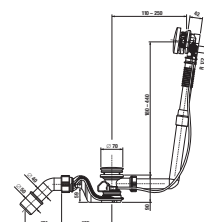

VS35327C560+VS35327C000

VAŇOVÉ DOPLNKY

Číslo výrobku	Popis výrobku	Cena
H2941020040001	náhradné madlá – 2 ks (chróm) pre vane Praga, Alma	81,44 €
H2940000000001 SPECIAL line	nohy kovové nastaviteľné – 2 ks Riga mini	27,93 €
H2940120000001 SPECIAL line	nohy kovové nastaviteľné – 2 ks Alma, Tanza Plus, Tanza a Riga	36,46 €
H2940130000001	nohy kovové nastaviteľné – 2 ks Praga	24,61 €
H2948150040001 SPECIAL line	automatický vaňový výpusť vrátane vaňového sifónu 40/50 mm, dĺžka 550 mm, plastové telo prepadu	40,13 €
H2948170040001 SPECIAL line	automatický vaňový výpusť s napúšťaním vrátane vaňového sifónu 40/50 mm, dĺžka 550 mm, plastové telo prepadu	123,28 €