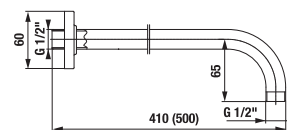

SPRCHOVÉ RAMENO MIO STYLE S

BLACK

Číslo výrobku	Popis výrobku	Cena
H3662F07160051	sprchové rameno nástenné 400 mm, čierna matná	43,21 €

RUČNÁ SPRCHA MIO STYLE S

BLACK

Číslo výrobku	Popis výrobku	Cena
H3612F27163511	ručná sprcha, Ø 100 mm, 3 funkcie, čierna matná	16,23 €