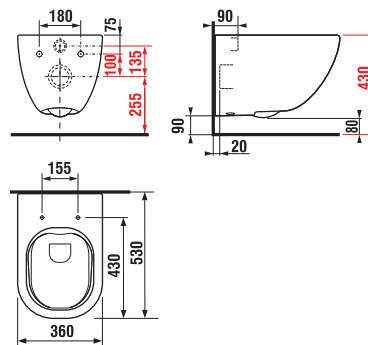

Pozor na výšku pripojenia.

SET KLOZETU MIO RIMLESS A PODMIETKOVÉHO MODULU

Číslo výrobku	Popis výrobku	Cena
H6007140000002	SET závesný klozet Mio-N rimless so skrytým uchytením (H820714) + rámový podmietskový modul (H895652)	305,92 €

Objednať zvlášť:	Popis výrobku	Cena
H8917150000631	duroplastová WC doska s poklopom vhodné pre H820714/H820716, nerez úchyty, odnímateľná	52,98 €
H8917160000631	duroplastová WC doska s poklopom vhodné pre H820714/H820716, nerez úchyty, odnímateľná, SLOWCLOSE	68,12 €

VÝHODNÁ CENA

KOMBINUJTE S TLAČIDLAMI

STRANA 154 AŽ 156

Príplatok za povrchovú úpravu Jika perla je 48,02 €.

Číslo výrobku xxx = číslo farby (000 biela, 100 Jika perla).