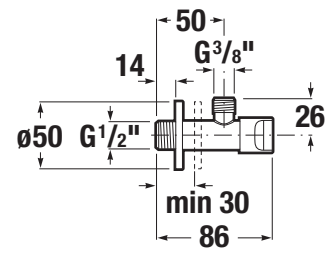

ROHOVÝ VENTIL RIO

Číslo výrobku	Popis výrobku	Cena
H3721R00040001 SPECIAL line	rohový ventil, keramický s krytkou, 1/2"×3/8", chróm	8,38 €
H3721R00040101 SPECIAL line	rohový ventil, keramický s krytkou, 1/2"×1/2", chróm	8,80 €

TECHNOLÓGIE
A BENEFITY

KÚPEĽNÉ SÉRIE
INŠPIRÁCIE

PROJEKTOVÉ
A OSTATNÉ VÝROBKY

INŠTALATÉRSKY
PROGRAM