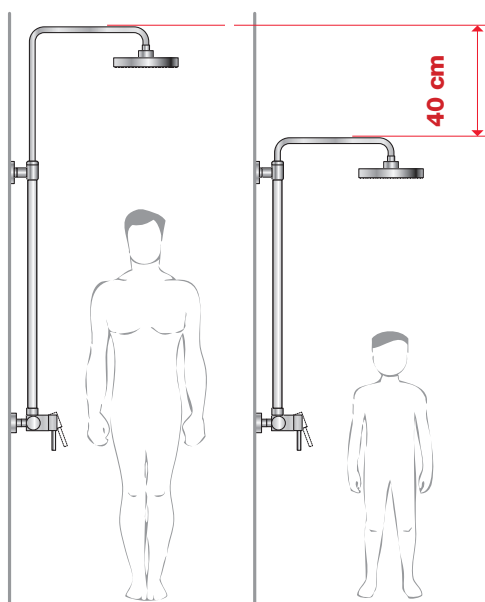

TECHNOLÓGIE
A BENEFITY

KÚPEĽNÉ SÉRIE
INŠPIRÁCIE

PROJEKTOVÉ
A OSTATNÉ VÝROBKY

INŠTALÁČSKY
PROGRAM

Pre dlháňov aj malé deti

Variabilné upevnenie sprchovej tyče

Teleskopický sprchový stĺp poteší užívateľov akejkoľvek kúpeľne, pretože pri štandardnom zapojení stĺpu 90 cm od zeme sa sprchová hlava môže umiestniť vo výške od 180 do 220 cm, čo uspokojí aj tých najväčších dlháňov.