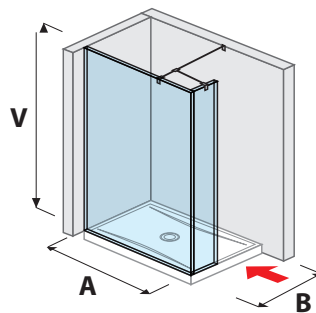

sklenená stena PURE bočná 70, 80 cm

A	B	V
70 cm	80/90 cm	200 cm
80 cm	80/90 cm	200 cm

sklenená stena PURE bočná 90, 100, 120, 130, 140 cm

A	B	V
90 cm	90 cm	200 cm
100 cm	80 cm	200 cm
120 cm	80/90 cm	200 cm
130 cm	80/90 cm	200 cm
140 cm	80/90 cm	200 cm

sklenená stena PURE „L“ 120, 140 x 90 cm

A	B	V
120 cm	90 cm	200 cm
140 cm	90 cm	200 cm

sklenená stena PURE vrátane krátkeho skla 70, 80 cm

A	B	V
70 cm	80/90 cm	200 cm
80 cm	80/90 cm	200 cm

sklenená stena PURE vrátane krátkeho skla 120, 130, 140 cm

A	B	V
120 cm	80/90 cm	200 cm
130 cm	80/90 cm	200 cm
140 cm	80/90 cm	200 cm

sklenená stena/walk in PURE do rohu pre sprchovú vaničku
70, 80 x 80 cm | 70, 80 x 90 cm

A	B	V
70 cm	80/90 cm	200 cm
80 cm	80/90 cm	200 cm