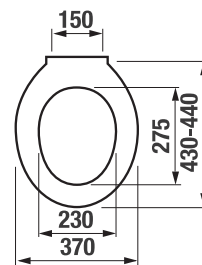

TERMOPLASTOVÁ, DUROPLASTOVÁ WC DOSKA S POKLOPOM ZETA

Číslo výrobku	Popis výrobku	Cena
H8932710000001	termoplastová WC doska s poklopom ZETA, plastové príchytky, dĺžkovo nastaviteľné na 400-440mm	14,75 €
H8932740000001	duroplastová WC doska s poklopom ZETA, plastové príchytky, dĺžkovo nastaviteľné	23,04 €
H8932760000001	duroplastová WC doska s poklopom Zeta, so spomaľovacím mechanizmom SLOWCLOSE, plastové úchyty	47,40 €