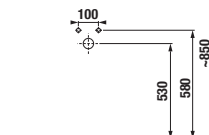

UMÝVADLÁ / SÉRIA LYRA PLUS /

Umývadlové misy Lyra Plus v troch farebných variantoch

UMÝVADLOVÁ MISA LYRA PLUS OBDĽŽNIKOVÁ 55x40 CM

BLACK

BLACK

Číslo výrobku	Popis výrobku	yyy:104 112		Cena biela 000	Cena čierna matná 716	Cena biela matná 757
H818382xxx001	umývadlová misa obdĺžniková, 550x400 mm, s armatúrnou doskou, s prepadom	x		99,30 €	134,06 €	134,06 €
H818382xxx001	umývadlová misa obdĺžniková, 550x400 mm, s armatúrnou doskou, bez prepadu		x	99,30 €	134,06 €	134,06 €

Číslo výrobku xxx = číslo farby (000 biela, 716 čierna matná, 757 biela matná).
Číslo výrobku yyy = prepad (104 s prepadom, s otvorom pre batériu, 112 bez prepadu, bez otvoru pre batériu).

Umývadlový výpusť nie je súčasťou dodávky; nutné objednať zvlášť.

Objednať zvlášť:

Číslo výrobku	Popis výrobku	000	716	757
H898184xxx0001	Laufen umývadlový výpusť s keramikovou krytkou, prietočný	47,51 €	71,27 €	59,39 €

Objednať zvlášť: