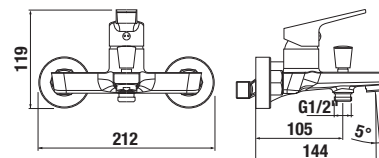

TECHNOLÓGIE
A BENEFITY

KÚPEĽNÉ SÉRIE
INSPIRÁCIE

PROJEKTOVÉ
A OSTATNÉ VÝROBKY

INŠTALÁČSKY
PROGRAM

VODOVODNÉ BATÉRIE A SPRCHOVÉ PRÍSLUŠENSTVO /

NOVINKA

SPRCHOVÝ VÝŠKOVO NASTAVITELNÝ STĹP CUBIX

46 cm
výškovno
nastaviteľný