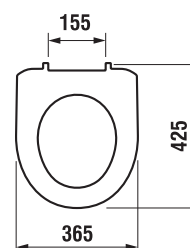

TECHNOLÓGIE
A BENEFITY

KÚPEĽNÉ SÉRIE
INŠPIRÁCIE

PROJEKTOVÉ
A OSTATNÉ VÝROBKY

INŠTALÁČSKY
PROGRAM