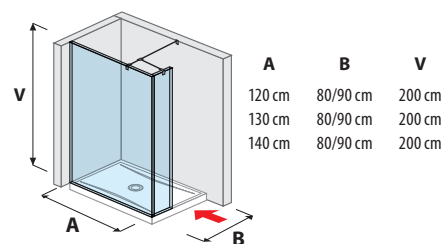

sklenená stena vrátane krátkeho skla 120, 130, 140 cm