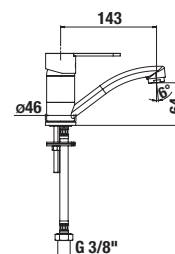

Lyra Smart

Výhody

- keramické kartuše Ø 35 mm (záruka 5 rokov)
- veľmi kvalitný chrómový povrch (záruka 5 rokov)
- kombinovateľné so širokým sortimentom sprchového príslušenstva Rio

perlátor Neoperl skrytý – prietok 5 l/min

u umývadlových a drezových batérií možnosť voľby perlátora s rôznym prietokom

UMÝVADLOVÁ BATÉRIA LYRA SMART

Číslo výrobku	Popis výrobku	Cena
H3111Z10041101 SPECIAL line	umývadlová stojančeková páková batéria bez výpustu, prietok 5 l/min, chróm	47,93 €
H3111Z10041111 SPECIAL line	umývadlová stojančeková páková batéria s kovovým výpustom, prietok 5 l/min, chróm	58,97 €
Objednať zvlášť:		Cena
H3747100040001	umývadlový sifón Mio ¾"-32 mm, chróm, mosadz	38,67 €
H3917100040001	umývadlový výpusť Click-Clack ¾", pre umývadla s prepacom, chróm	18,94 €

UMÝVADLOVÁ NÁSTENNÁ BATÉRIA LYRA SMART

Číslo výrobku	Popis výrobku	Cena
H3111Z70042201 SPECIAL line	umývadlová nástenná páková batéria s ramienkom 150 mm, chróm	57,45 €
H3111Z70042301 SPECIAL line	umývadlová nástenná páková batéria s ramienkom 210 mm, chróm	58,50 €
H3111Z70042401 SPECIAL line	umývadlová nástenná páková batéria s ramienkom 300 mm, chróm	57,27 €
Objednať zvlášť:		Cena
H3747100040001	umývadlový sifón Mio ¾"-32 mm, chróm, mosadz	38,67 €
H3917100040001	umývadlový výpusť Click-Clack ¾", pre umývadla s prepacom, chróm	18,94 €

DREZOVÁ BATÉRIA LYRA SMART

Číslo výrobku	Popis výrobku	Cena
H3511Z10042201 SPECIAL line	drezová stojančeková batéria s otočným ramienkom 143 mm, chróm	43,15 €

DREZOVÁ BATÉRIA LYRA SMART

Číslo výrobku	Popis výrobku	Cena
H3511Z10042301 SPECIAL line	drezová stojančeková batéria s otočným ramienkom 210 mm, chróm	43,15 €

TECHNOLÓGIE
A BENEFITY

KÚPEĽNÉ SÉRIE
INSPIRÁCIE

INŠTALÁČSKY
PROGRAM