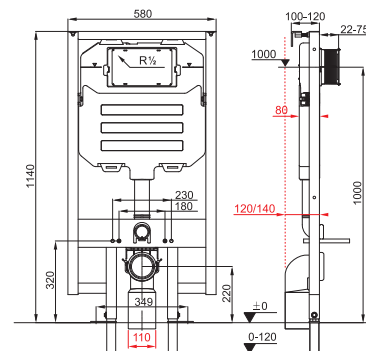

Na použitie Jika podomietkových modulov je potrebný prietokový tlak min. 1 bar.