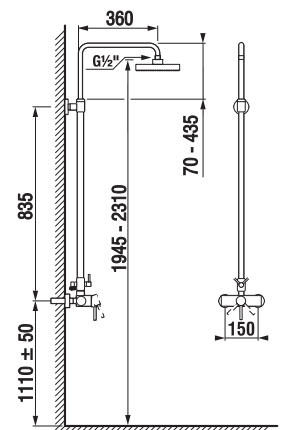

Číslo výrobku	Popis výrobku	Cena
H3332E70045331 SPECIAL line	sprchový stĺp (sprchová páková nástenná batéria, hlavová sprcha Ø 200 mm, ručná sprcha Ø 80 mm 3 funkcie, sprchová hadica 1700 mm PVC satín)	274,03 €