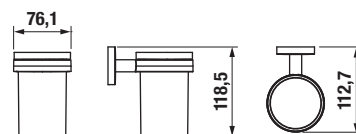

Číslo výrobku	Popis výrobku	Cena
H3822F10040001	držiak so skleneným pohárikom, matné sklo/chróm	15,13 €