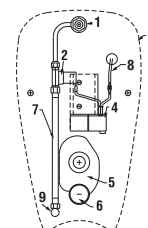

POZOR! INŠTALÁCIA URINÁLU LIVO si vyžaduje použitie skrutiek H892536 (dĺžka závitú 40 mm), súčasť balenia.

ODPORUČAME
KOMBINOVAŤ S VHDNÝM
MODULOM PRE URINÁLY

STRANA 145

- 1 - vtoková armatúra s tesnením
- 2 - elektromagnetický ventil
- 3 - keramický urinál
- 4 - elektronika s radarovým senzom na napájanie 24 V
- 5 - sífón
- 6 - odpadové potrubie Ø 50 mm
- 7 - prepovacie hadičky
- 8 - privodný kábel 24 V
- 9 - rohový ventil pre prívod vody