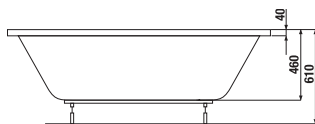

Obrázky a technické nákresy vaňových výpustov nájdete na str. 211