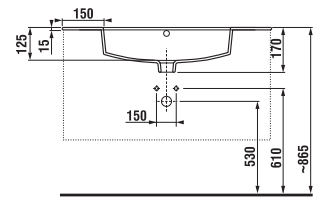

1+1 PACK
 skrinka + umývadlo
 - bezpečná doprava
 - úsporný priestor pri doprave
 - jednoduchá manipulácia

Nie je na odber samostatná skrinka ako náhradný diel.

SKRINKA S TENKÝM UMÝVADLOM CUBE 100 CM S

biela/čelo pololesklý lak