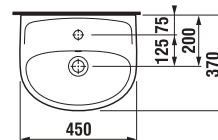

UMÝVADLÁ / SÉRIA LYRA PLUS /

UMÝVADIELKO LYRA PLUS 40 CM

Číslo výrobku	Popis výrobku	yyy: 105	106	109	Cena biela
H815381000yyy1	umývadielko 40 cm	x	x	x	41,17 €
Objednať zvlášť:					Cena
H3747100040001	umývadlový sifón Mio 3/4" - 32 mm, chróm, mosadz				38,67 €
H3917100040001	umývadlový výpusť Click-Clack 3/4", pre umývadlá s prepacom, chróm				18,94 €
H3742F07160001	umývadlový sifón Mio Style G3/4" x DN32, ABS, čierny matný				23,19 €
H3702F97161031	umývadlový výpusť Click-Clack 3/4", pre umývadlá s prepacom, čierny matný				21,09 €
H8903490000001	inštaláčna súprava pre umývadlá				2,18 €

UMÝVADIELKO LYRA PLUS 45 CM

Číslo výrobku	Popis výrobku	yyy: 104	109	Cena biela
H815382000yyy1	umývadielko 45 cm	x	x	42,19 €

PRÍSLUŠENSTVO /

MIESTO ŠETRIACI UMÝVADLOVÝ SIFÓN MIO S

Číslo výrobku	Popis výrobku	Cena
H8942460000001	miesto šetriaci sifón, rozostup rohových ventilov 200 mm, DN40	23,81 €

PLASTOVÝ UMÝVADLOVÝ SIFÓN

Číslo výrobku	Popis výrobku	Cena
H8907320000001	plastový umývadlový/urinálový sifón	5,05 €

SPECIAL line