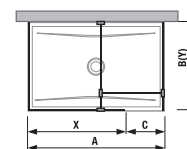

Číslo výrobku	Rozmery skiel (mm)			Rozmery vaničky (mm)		Rozmer vstupu (mm)
	X	Y	V	A	B	C
H268429	794	784	2 000	1 400	800	606
H269420	794	884	2 000	1 400	900	606