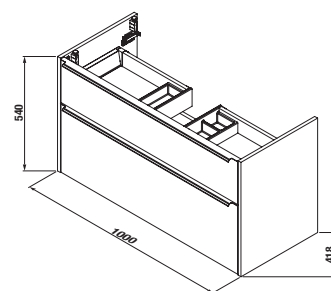

SKRINKY S UMÝVADLAMI / SÉRIA PURE /

SKRINKA S UMÝVADLOM PURE 80 CM S

Číslo výrobku	Popis výrobku	Farba	
		biela leská celolakovaná	čierna matná celolakovaná
H40B2344025002	skrinka s 2 zásuvkami VRÁTANE umývadla 80 cm	551,30 €	
H40B2344023532	skrinka s 2 zásuvkami VRÁTANE umývadla 80 cm		551,30 €

Objednať zvlášť:

Číslo výrobku	Popis výrobku	Cena
H8907320000001	plastový umývadlový / urinálový sifón	5,05 €
H3747300040001	umývadlový sifón 3/4" – 32 mm, chróm, mosadz	51,93 €
H3747100040001	umývadlový sifón Mio 3/4" – 32 mm, chróm, mosadz	38,67 €
H3917100040001	umývadlový výpusť Click-Clack 3/4", pre umývadlá s prepacom, chróm	18,94 €
H3742F07160001	umývadlový sifón Mio Style G3/4" × DN32, ABS, čierny matný	23,19 €
H3702F97161031	umývadlový výpusť Click-Clack 3/4", pre umývadlá s prepacom, čierny matný	21,09 €

SKRINKA S UMÝVADLOM PURE 100 CM S

Číslo výrobku	Popis výrobku	Farba	
		biela leská celolakovaná	čierna matná celolakovaná
H40B2364025002	skrinka, s 2 zásuvkami VRÁTANE umývadla 100 cm	640,61 €	
H40B2364023532	skrinka, s 2 zásuvkami VRÁTANE umývadla 100 cm		640,61 €

Objednať zvlášť:

Číslo výrobku	Popis výrobku	Cena
H8907320000001	plastový umývadlový / urinálový sifón	5,05 €
H3747300040001	umývadlový sifón 3/4" – 32 mm, chróm, mosadz	51,93 €
H3747100040001	umývadlový sifón Mio 3/4" – 32 mm, chróm, mosadz	38,67 €
H3917100040001	umývadlový výpusť Click-Clack 3/4", pre umývadlá s prepacom, chróm	18,94 €
H3742F07160001	umývadlový sifón Mio Style G3/4" × DN32, ABS, čierny matný	23,19 €
H3702F97161031	umývadlový výpusť Click-Clack 3/4", pre umývadlá s prepacom, čierny matný	21,09 €