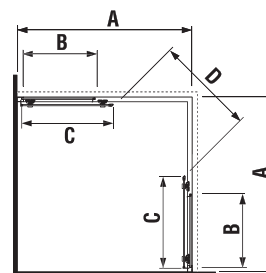

JIKA•perla
GLASS

Všetky sprchové kúty sú ponúkané výhradne s úpravou JIKA perla GLASS na vnútornej strane skla sprchovej zásteny. Rámový sprchový kút je primárne určený na inštaláciu na vaničku.