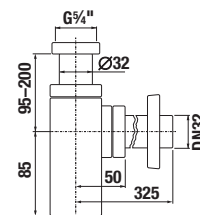

Číslo výrobku	Popis výrobku	Cena
H3747100040001	umývadlový sifón Mio 3/4" – 32 mm, chróm, mosadz	38,67 €