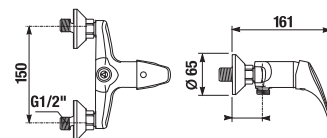

VODOVODNÉ BATÉRIE A SPRCHOVÉ PRÍSLUŠENSTVO /

SPRCHOVÁ PÁKOVÁ BATÉRIA TALAS

Číslo výrobku	Popis výrobku	Cena
H3311N70044001 SPECIAL line	sprchová páková batéria bez sprchovej súpravy, rozostup 150 mm, chróm	34,37 €

VAŇOVÁ PÁKOVÁ BATÉRIA TALAS

Číslo výrobku	Popis výrobku	Cena
H3211N70044001 SPECIAL line	vaňová páková batéria bez sprchovej súpravy, rozostup 150 mm, chróm	41,28 €

BIDETOVÁ STOJANČEKOVÁ PÁKOVÁ BATÉRIA TALAS

Číslo výrobku	Popis výrobku	Cena
H3411N10041111 SPECIAL line	bidetová stojančeková páková batéria s automatickou zátkou, chróm	38,73 €

PRÍSLUŠENSTVO /

MIESTO ŠETRIACI UMÝVADLOVÝ SIFÓN MIO S

Číslo výrobku	Popis výrobku	Cena
H8942460000001	miesto šetriaci sifón, rozostup rohových ventilov 200 mm, DN40	23,81 €

PLASTOVÝ UMÝVADLOVÝ SIFÓN

Číslo výrobku	Popis výrobku	Cena
H8907320000001 SPECIAL line	plastový umývadlový/urinálový sifón	5,05 €

UMÝVADLOVÝ SIFÓN MIO S

Číslo výrobku	Popis výrobku	Cena
H3747100040001	umývadlový sifón Mio 3/4"-32 mm, chróm, mosadz	38,67 €

Odporúčame kombinovať so sprchovým príslušenstvom Rio.