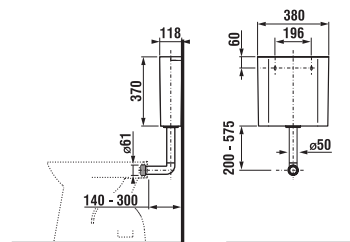

TECHNOLÓGIE
A BENEFITY

KÚPEĽNÉ SÉRIE
INŠPIRÁCIE

PROJEKTOVÉ
A OSTATNÉ VÝROBKY

INŠTALATÉRSKY
PROGRAM

PROJEKTOVÉ VÝROBKY /

NÁDRŽKA PRE SAMOSTATNE STOJACE KLOZETY

Číslo výrobku	Popis výrobku	Cena
H8937100000001	plastová nádržka pre samostatne stojace klozety, bočný prívod vody 3/8", Dual Flush 3/6 l, vrátane kolena	46,04 €
H8937110000001	plastová nádržka pre samostatne stojacie klozety, bočný prívod vody 3/8", s detským motívom lúčneho koníka, Dual Flush, 3/6 l, vrátane kolena	46,04 €