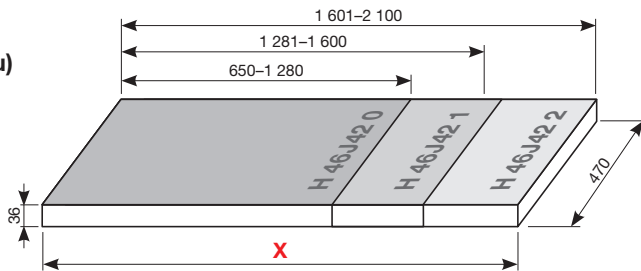

FORMULÁR PRE OBJEDNANIE UMÝVADLOVÝCH DOSIEK NÁBYTKU CUBITO

/dosky s výrezom je možné použiť iba s umývadlom Cubito 45–75 cm/

UMÝVADLOVÉ DOSKY BEZ OTVORU

(k dostaniu v šaržiach dub - 519, biela - 500)

Zvoľte jeden z troch typov dosky, zadajte povrchovú úpravu (šaržu) a konkrétnu, vami požadovanú dĺžku **x**:

1. ☐ **H 46J42 0** 650–1 280 mm šarža ..... dĺžka **x** ..... mm
   ☐ **H 46J42 1** 1 281–1 600 mm šarža ..... dĺžka **x** ..... mm
   ☐ **H 46J42 2** 1 601–2 100 mm šarža ..... dĺžka **x** ..... mm
   počet ks .....

UMÝVADLOVÉ DOSKY S JEDNÝM VÝREZOM

(k dostaniu v šaržiach dub - 519, biela - 500)

Zvoľte umývadlo:

1. ☐ 45cm ☐ 55 cm ☐ 60 cm ☐ 65 cm ☐ 75 cm

Zadajte povrchovú úpravu (šaržu) a konkrétne, vami požadované rozmery **x*** a **y***:

1. ☐ **H 46J42 3** šarža ..... **x*** ..... mm
   y* ..... mm
   počet ks .....