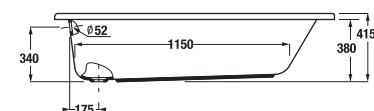

Obrázky a technické nákresy vaňových výpusťov nájdete na str. 211

Inštalčné rozmery vaní

	A	C	H	P	Q
H2298390000001	1500	700	415	540	540-610
H2308390000001	1600	700	410	600	540-610
H2288390000001	1600	750	415	600	540-610
H2318390000001	1700	700	415	600	540-610
H2328390000001	1700	750	415	600	540-610

TECHNOLÓGIE A BENEFITY

KÚPEĽNÉ SÉRIE INŠPIRÁCIE

PROJEKTOVÉ A OSTATNÉ VÝROBKY

INŠTALÁČSKY PROGRAM