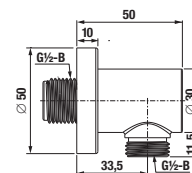

BLACK

Číslo výrobku	Popis výrobku	Cena
H3632F07161501	pripojenie sprchovej hadice 1/2", čierna matná	24,35 €

DRŽIAK RUČNEJ SPRCHY MIO STYLE S

BLACK

Číslo výrobku	Popis výrobku	Cena
H3692F07165001	držiak ručnej sprchy, pevný, čierna matná	19,47 €