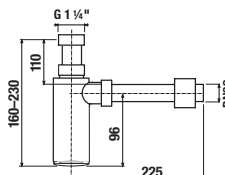

UMÝVADLOVÝ SIFÓN RIO

Číslo výrobku	Popis výrobku	Cena
H3741R00040001 <small>SPECIAL line</small>	umývadlový sifón G 3/4" × DN32, ABS, chróm	21,40 €

UMÝVADLOVÝ SIFÓN MIO STYLE S

Číslo výrobku	Popis výrobku	Cena
H3742F07160001	umývadlový sifón Mio Style G 3/4" × DN32, ABS, čierny matný	23,19 €