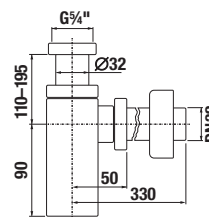

Číslo výrobku	Popis výrobku	Cena
H3747300040001	umývadlový sifón 3/4" – 32 mm, chróm, mosadz	51,93 €