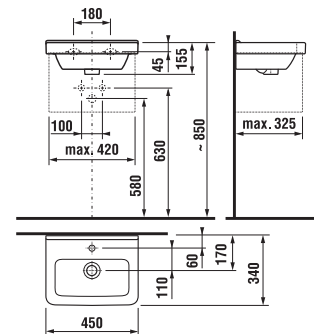

UMÝVADIELKA / SÉRIA CUBITO PURE /

ASYMETRICKÉ UMÝVADIELKO CUBITO 45 CM S

JIKA • perla

Číslo výrobku	Popis výrobku	106	Cena biela
H811424xxx1	asymetrické umývadličko 45 cm, vrátane inštalačnej sady s odkladacou plochou vpravo	x	77,06 €

Objednať zvlášť:	Cena
H3747100040001 umývadlový sifón Mio ¾" – 32 mm, chróm, mosadz	38,67 €
H3917100040001 umývadlový výpusť Click-clack ¾", pre umývadlá s prepacom, chróm	18,94 €
H3742F07160001 umývadlový sifón Mio Style G¾" × DN32, ABS, čierna matná	23,19 €
H3702F97161031 umývadlový výpusť Click-clack ¾", pre umývadlá s prepacom, čierny matný	21,09 €

SKRINKA POD ASYMETRICKÉ UMÝVADIELKO CUBITO 45 CM S

biela/čelo lesklý lak

dub

Číslo výrobku	Popis výrobku	Farba	
		biela/čelo lesklý lak	dub
H40J4201005001	skrinka pod asymetrické umývadličko 45x25 cm H811424, výklopné dverka	197,30 €	
H40J4201005191	skrinka pod asymetrické umývadličko 45x25 cm H811424, výklopné dverka		169,98 €
H40J4202005001	skrinka pod asymetrické umývadličko 45x25 cm H811424, 2 dverka	180,54 €	
H40J4202005191	skrinka pod asymetrické umývadličko 45x25 cm H811424, 2 dverka		152,78 €

biela/čelo lesklý lak

dub

Skrinky pod umývadlo kombinujte s miesto šetriacim sifónom Jika H8942460000001. POZOR, rozostup rohových ventilov v tomto prípade musí byť 200 mm.

UMÝVADIELKO CUBITO 45 CM S

JIKA • perla

Číslo výrobku	Popis výrobku	Cena biela
H811422xxx1041	umývadličko 45 cm	72,31 €