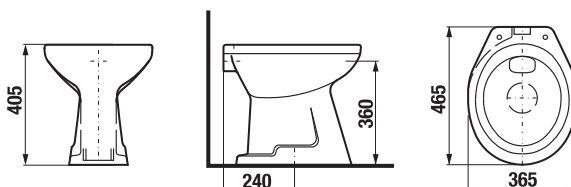

Číslo výrobku	Popis výrobku	Odpad	Cena
H8212270000001*	klozet Sam so stredným zvislým odpadom, hlboké splachovanie	x	79,97 €

* Tento výrobok je kompatibilný s WC doskou Roca Multiclean (A8040060001 alebo A8040010001).

Objednať zvlášť:	Popis výrobku	Cena
H8929990000001	inštalácia súprava pre klozet	0,90 €
H8977010000001	gumová vložka - tesnenie prívodu vody	1,11 €
H8933703000001	duroplastová WC doska s poklopom Dino, plastové príchytky	34,92 €
H8932710000001	termoplastová WC doska s poklopom Zeta, plastové príchytky, dĺžkovo nastaviteľné na 400-440mm	14,75 €
H8932710000637	termoplastová WC doska Zeta, ocelové príchytky (POZOR: obmedzená dĺžková nastaviteľnosť 407-425 mm)	14,72 €

ODPORÚČAME
KOMBINOVAŤ S

STRANA 139