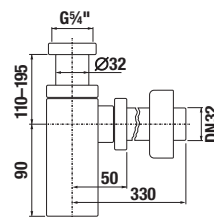

UMÝVADLOVÝ SIFÓN S

Číslo výrobku	Popis výrobku	Cena
H3747300040001	umývadlový sifón 3/4" – 32 mm, chróm, mosadz	51,93 €

UMÝVADLOVÝ SIFÓN RIO

Číslo výrobku	Popis výrobku	Cena
H3741R00040001 SPECIAL line	umývadlový sifón G 3/4" × DN32, ABS, chróm	21,40 €

UMÝVADLOVÝ SIFÓN MIO STYLE S

Číslo výrobku	Popis výrobku	Cena
H3742F07160001	umývadlový sifón Mio Style G 3/4" × DN32, ABS, čierny matný	23,19 €

UMÝVADLOVÝ VÝPUST MIO S

Číslo výrobku	Popis výrobku	Cena
H3917100040001	umývadlový výpusť Click-clack 3/4", pre umývadlá s prepacom, chróm	18,94 €

UMÝVADLOVÝ VÝPUST MIO STYLE S

Číslo výrobku	Popis výrobku	Cena
H3702F97161031	umývadlový výpusť Click-clack 3/4", pre umývadlá s prepacom, čierny matný	21,09 €

TECHNOLÓGIE
A BENEFITY

KÚPEĽNÉVÉ SÉRIE
INSPIRÁCIE

PROJEKTOVÉ
A OSTATNÉ VÝROBKY

INŠTALATÉRSKY
PROGRAM