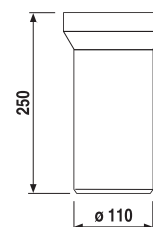

Číslo výrobku	Popis výrobku	Cena
VS58202C010000	pripojovací WC kus rovný, DN 100, dĺžka 250 mm, s tesnením	5,52 €