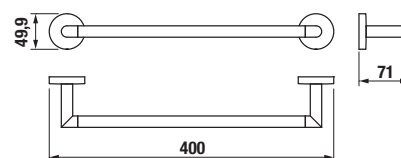

HÁČIK NA UTERÁKY MIO STYLE S

BLACK

Číslo výrobku	Popis výrobku	Cena
H3812F37160001	háčik na uteráky, čierna matná	10,45 €

DVOJITÝ HÁČIK NA UTERÁKY MIO STYLE S

BLACK

Číslo výrobku	Popis výrobku	Cena
H3812F37160101	dvojitý háčik na uteráky, čierna matná	12,44 €

ZÁVESNÁ TYČ NA UTERÁKY 60 CM MIO STYLE S

BLACK

Číslo výrobku	Popis výrobku	Cena
H3812F27160001	závesná tyč na uteráky 60 cm, čierna matná	26,15 €

ZÁVESNÁ TYČ NA UTERÁKY 40 CM MIO STYLE S

BLACK

Číslo výrobku	Popis výrobku	Cena
H3812F17160001	závesná tyč na uteráky 40 cm, čierna matná	24,70 €

SKLENENÁ POLIČKA VRÁTANE DRŽIAKOV 40 CM MIO STYLE S

BLACK

Číslo výrobku	Popis výrobku	Cena
H3852F17160001	sklenená polička vrátane držiakov, matné sklo/čierna matná	22,01 €

DRŽIAK TOALETNÉHO PAPIERA S KRYTOM MIO STYLE S

BLACK

Číslo výrobku	Popis výrobku	Cena
H3842F27160001	držiak toaletného papiera s krytom, čierna matná	18,59 €

DRŽIAK NÁHRADNÉHO TOALETNÉHO PAPIERA MIO STYLE S

BLACK

Číslo výrobku	Popis výrobku	Cena
H3842F27161011	držiak náhradného toaletného papiera, čierna matná	20,74 €

WC SÚPRAVA MIO STYLE S

BLACK

Číslo výrobku	Popis výrobku	Cena
H3842F17160001	WC súprava nástenná vrátane kedy a sklenenej misky, matné sklo/čierna matná	33,18 €

TECHNOLÓGIE
A BENEFITY

KÚPEĽŇOVÉ SÉRIE
INŠPIRÁCIE

PROJEKTOVÉ
A OSTATNÉ VÝROBKY

INŠTALÁČSKY
PROGRAM