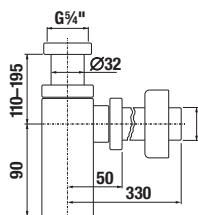

Číslo výrobku	Popis výrobku	Cena
H3747300040001	umývadlový sifón 3/4" – 32 mm, chróm, mosadz	51,93 €