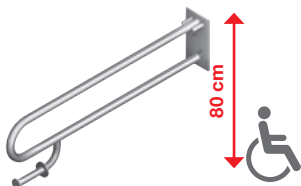

MADLO TOALETNÉ, SKLOPNÉ