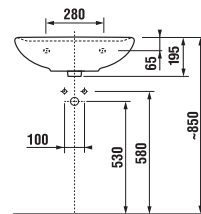

TECHNOLÓGIE
A BENEFITY

KÚPEĽNÉ SÉRIE
INŠPIRÁCIE

PROJEKTOVÉ
A OSTATNÉ VÝROBKY

INŠTALATÉRSKY
PROGRAM