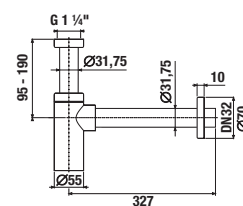

UMÝVADLOVÝ SIFÓN S

Číslo výrobku	Popis výrobku	Cena
H3747300040001	umývadlový sifón 3/4" – 32 mm, chróm, mosadz	51,93 €

UMÝVADLOVÝ SIFÓN RIO

Číslo výrobku	Popis výrobku	Cena
H3741R00040001 SPECIAL line	umývadlový sifón G 3/4" × DN32, ABS, chróm	21,40 €