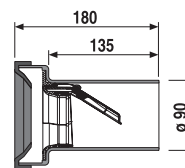

Číslo výrobku	Popis výrobku	Cena
VS58928C000000	WC prípojka DN 90 s mechanickým blokátorom hľadavcov, z PE plastu, 180 mm, klapka opláštená nerezovou ocelou odolnou proti uhryznutiu, pre závesné WC	44,29 €