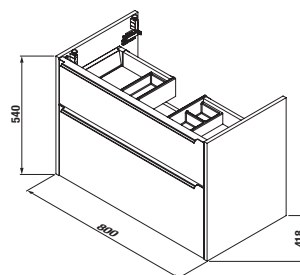

Objednať zvlášť:

Číslo výrobku	Popis výrobku	Cena
H8907320000001	plastový umývadlový / urinálový sifón	5,05 €
H3747300040001	umývadlový sifón 3/4" – 32 mm, chróm, mosadz	51,93 €
H3747100040001	umývadlový sifón Mio 3/4" – 32 mm, chróm, mosadz	38,67 €
H3917100040001	umývadlový výpusť Click-Clack 3/4", pre umývadlá s prepacom, chróm	18,94 €
H3742F07160001	umývadlový sifón Mio Style G3/4" × DN32, ABS, čierny matný	23,19 €
H3702F97161031	umývadlový výpusť Click-Clack 3/4", pre umývadlá s prepacom, čierny matný	21,09 €