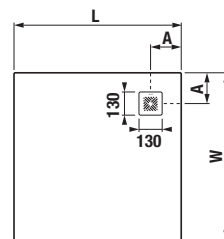

SPRCHOVÉ STENY, KÚTY, DVERE A VANIČKY /

NOVINKA

SPRCHOVÁ VANIČKA Z LIATEHO MRAMORU SELINA ŠTVORCOVÁ 75, 80, 90, 100 CM **SPECIAL line**

Číslo výrobku	Popis výrobku	Cena
H2102K9R100001	sprchová vanička z liateho mramoru štvorcová, 750×750 mm, biela so štruktúrou, vrátane nerezovej krytky sifónu	166,58 €
H2122K1R100001	sprchová vanička z liateho mramoru štvorcová, 800×800 mm, biela so štruktúrou, vrátane nerezovej krytky sifónu	166,58 €
H2132K3R100001	sprchová vanička z liateho mramoru štvorcová, 900×900 mm, biela so štruktúrou, vrátane nerezovej krytky sifónu	179,58 €
H2142K5R100001	sprchová vanička z liateho mramoru štvorcová, 1 000×1 000 mm, biela so štruktúrou, vrátane nerezovej krytky sifónu	218,43 €
H2102K9R110001	sprchová vanička z liateho mramoru štvorcová, 750×750 mm, čierna so štruktúrou, vrátane nerezovej krytky sifónu	166,58 €
H2122K1R110001	sprchová vanička z liateho mramoru štvorcová, 800×800 mm, čierna so štruktúrou, vrátane nerezovej krytky sifónu	166,58 €
H2132K3R110001	sprchová vanička z liateho mramoru štvorcová, 900×900 mm, čierna so štruktúrou, vrátane nerezovej krytky sifónu	179,58 €
H2142K5R110001*	sprchová vanička z liateho mramoru štvorcová, 1 000×1 000 mm, čierna so štruktúrou, vrátane nerezovej krytky sifónu	218,43 €

*Dĺžka dodania od objednania sú 4 týždne

rozmer vaničky	L	W	H	A
H2102K9	750	750	26	200
H2122K1	800	800	26	200
H2132K3	900	900	28	200
H2142K5	1 000	1 000	28	200

Objednať zvlášť:	Cena
H2951270000001 sifón pre sprchové vaničky Ø 90mm, bez krytky	32,72 €