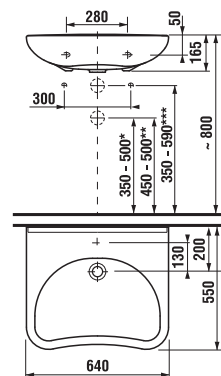

Číslo výrobku	Popis výrobku	yyy:		Cena biela
		104	109	
H813714000yyy1	zdravotné umývadlo 64 cm, bez prepadu	x	x	78,33 €
Objednať zvlášť:				
H8903490000001	inštalácia sada pre umývadlá			2,18 €
H8939050000001	podomietkový umývadlový sifón vhodný pre zdravotné umývadlo Mio H813714			33,37 €
H8939060000001	dopojenie umývadla (plast) vrátane umývadlového výpustu (plast/inox)			30,36 €
H8939070000001	dopojenie umývadla (kov) vrátane umývadlového výpustu (plast/inox)			79,67 €
H8942460000001	miesto šetriaci sifón, rozstup rohových ventilov 200 mm, DN40			23,81 €