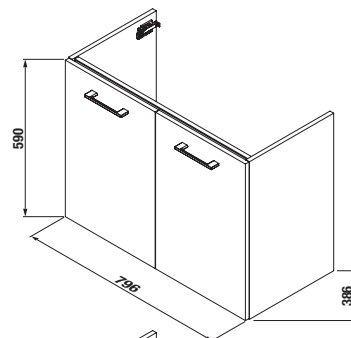

SKRINKY S UMÝVADLAMI / SÉRIA PONTA /

UMÝVADLO A SKRINKA POD UMÝVADLO PONTA 80 CM

Číslo výrobku	Popis výrobku	yyy: 104	Cena biela
H8105140001041 SPECIAL line	nábytkové umývadlo 81,5 cm	x	98,38 €

Číslo výrobku	Popis výrobku	Farba biela/čelo lesklý lak
H40J5242005001 SPECIAL line	skrinka s 2 dverami pre umývadlo 81,5 cm H810514	170,26 €
H40J5244025001 SPECIAL line	skrinka s 2 zásuvkami pre umývadlo 81,5 cm H810514	241,87 €

Objednať zvlášť:	Cena
H3747100040001	umývadlový sifón Mio ¾"-32 mm, chróm, mosadz 38,67 €
H3917100040001	umývadlový výpusť Click-clack ¾", pre umývadlá s prepacom, chróm 18,94 €
H3742F07160001	umývadlový sifón Mio Style G¾" × DN32, ABS, čierny matný 23,19 €
H3702F97161031	umývadlový výpusť Click-Clack ¾", pre umývadlá s prepacom, čierny matný 21,09 €

VYSOKÁ SKRINKA PONTA

Číslo výrobku	Popis výrobku	Farba biela/čelo lesklý lak
H43J5222305001 SPECIAL line	vysoká skrinka, 2 dverka ľavé/pravé, 5 políciek	231,05 €

TECHNOLÓGIE
A BENEFITY

KÚPEĽNÉ SÉRIE
INSPIRÁCIE

PROJEKTOVÉ
A OSTATNÉ VÝROBKY

INŠTALATÉRSKY
PROGRAM