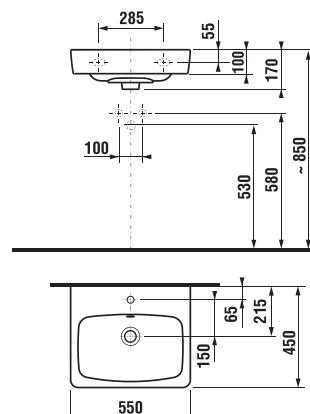

Číslo výrobku	Popis výrobku	yyy: 104	Cena biela
H8103810001041	umývadlo 55 cm	x	59,61 €

Objednať zvlášť:		Cena
H3747100040001	umývadlový sifón Mio 3/4"-32 mm, chróm, mosadz	38,67 €
H3917100040001	umývadlový výpusť Click-clack 3/4", pre umývadlá s prepacom, chróm	18,94 €
H3742F07160001	umývadlový sifón Mio Style G3/4" × DN32, ABS, čierny matný	23,19 €
H3702F97161031	umývadlový výpusť Click-Clack 3/4", pre umývadlá s prepacom, čierny matný	21,09 €
H8903490000001	inštalácia súprava pre umývadlá	2,18 €