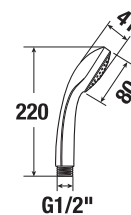

Číslo výrobku	Popis výrobku	Cena
H3611R00040011 SPECIAL line	ručná sprcha, 1 funkcia, chróm	11,99 €