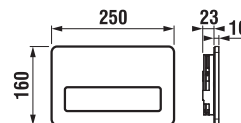

Dvojité riešenie úspory vody.

Nech sa splachuje akokoľvek, šetrí sa stále:

- Single Flush
vždy sa spláchnu rovnakým množstvom vody, ktoré je možné nastaviť napríklad na 4,5 litra pre klozety, ktoré sú na tento objem certifikované.
- Dual Flush
malé či veľké spláchnutie podľa potreby.