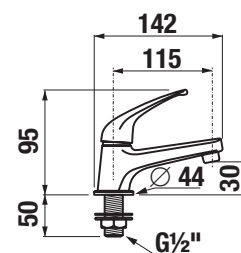

VODOVODNÉ BATÉRIE A SPRCHOVÉ PRÍSLUŠENSTVO /

LEKÁRSKA PÁKA

Číslo výrobku	Popis výrobku	Cena
H3901J00040051 SPECIAL line	lekárska páka pre kartuše Ø35mm, chróm	9,82 €

Lekárska páka je kompatibilná pre DINO, TALAS, TALAS TRENDY, LYRA SMART umývadlovej batérie.

UMÝVADLOVÁ BATÉRIA LEN NA STUDENÚ VODU DINO

Číslo výrobku	Popis výrobku	Cena
H3157200040001 SPECIAL line	umývadlová stojančeková páková batéria len na studenú vodu, chróm	33,46 €

Objednať zvlášť:	Cena	
H3917100040001	umývadlový výpusť Click-Clack 3/4", pre umývadla s prepacom, chróm	18,94 €

SPRCHOVÁ BATÉRIA BEZ SPRCHOVEJ SÚPRAVY DINO

Číslo výrobku	Popis výrobku	Cena
H3317270043001 SPECIAL line	sprchová páková batéria bez sprchovej súpravy, rozostup 100 mm, chróm	61,01 €

VAŇOVÁ BATÉRIA BEZ SPRCHOVEJ SÚPRAVY DINO

Číslo výrobku	Popis výrobku	Cena
H3217270043001 SPECIAL line	vaňová páková batéria bez sprchovej súpravy, rozostup 100 mm, chróm	66,94 €

Odporúčame kombinovať so sprchovým príslušenstvom Rio.