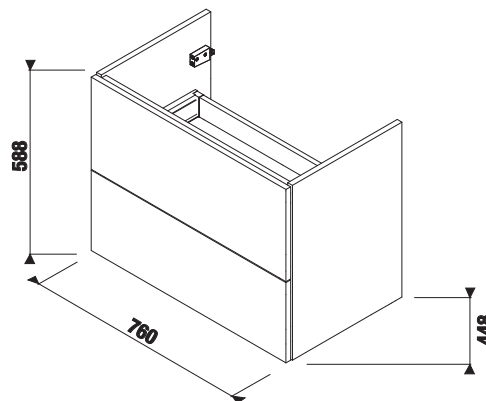

STREDNÁ SKRINKA MIO-N S