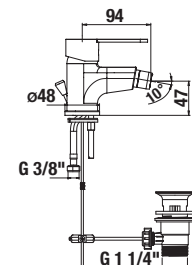

Číslo výrobku	Popis výrobku	Cena
H3411Z10041171 SPECIAL line	bidetová stojančeková batéria s plastovým výpustom, chróm	62,88 €