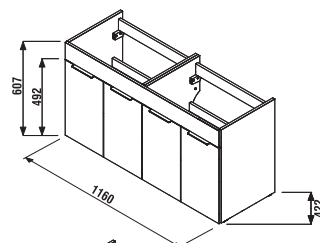

SKRINKY S UMÝVADLAMI / CUBE /

SKRINKA S TENKÝM UMÝVADLOM CUBE 120 CM S

Číslo výrobku	Popis výrobku	Farba	
		biela/čelo pololesklý lak	antracit mat
H4536611763001	skrinka s 4 dverkami vrátane dvojumývadla 120 x 43 cm	458,64 €	
H4536611765141	skrinka s 4 dverkami vrátane dvojumývadla 120 x 43 cm	517,28 €	
H4536611763521	skrinka s 4 dverkami vrátane dvojumývadla 120 x 43 cm		517,28 €

Číslo výrobku	Popis výrobku	Farba	
		biela/čelo pololesklý lak	antracit mat
H4536621763001	skrinka s 4 zásuvkami vrátane dvojumývadla 120 x 43 cm	555,88 €	
H4536621765141	skrinka s 4 zásuvkami vrátane dvojumývadla 120 x 43 cm	626,95 €	
H4536621763521	skrinka s 4 zásuvkami vrátane dvojumývadla 120 x 43 cm		626,95 €

1+1 PACK
skrinka + umývadlo
- bezpečná doprava
- úsporný priestor pri doprave
- jednoduchá manipulácia

Nie je na odber samostatná skrinka ako náhradný diel.

Všetky skrinky Cube je možné doplniť nohami Cube

STREDNÁ SKRINKA CUBE 75 CM S

Číslo výrobku	Popis výrobku	Farba	
		biela/čelo pololesklý lak	antracit mat
H4537111763001	stredná skrinka 75 cm, 2 police, dvere ľavoprávne	111,81 €	
H4537111765141	stredná skrinka 75 cm, 2 police, dvere ľavoprávne	128,66 €	
H4537111763521	stredná skrinka 75 cm, 2 police, dvere ľavoprávne		128,66 €