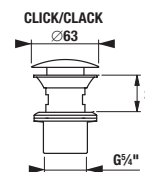

Číslo výrobku	Popis výrobku	Cena
H3917100040001	umývadlový výpusť Click-Clack ¾", pre umývadlá s prepacom, chróm	18,94 €