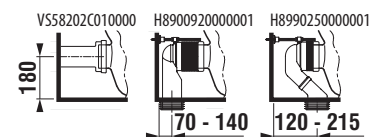

KOMBIKLOZETY, SAMOSTATNE STOJACE KLOZETY A BIDETY /

NÁHRADNÉ DIELY PRE KOMBIKLOZETY LYRA PLUS (H826384, H826386, H826387)

Číslo výrobku	Popis výrobku	Napúšťanie 	Splach. mech. súčasťou 	Odpad 	Cena
H8243860000001*	WC misa			x	82,09 €
H8243840000001*	WC misa			x	82,09 €
H8243870000001	WC misa			x	82,09 €
H8277220000001	WC nádržka	x			68,92 €
H8277220002411	WC nádržka	x	x		88,64 €
H8277230000001	WC nádržka		x		68,92 €
H8277230002421	WC nádržka		x	x	88,64 €
H8903730000001	napúšťací ventil ¾", bočný prívod vody	x			8,58 €
H8903750000001	napúšťací ventil ½", spodné napúšťanie		x		8,90 €
H8903760000001	vypúšťací ventil D8D vrátane splachovacieho tlačidla				12,52 €

* Tento výrobok je kompatibilný s WC doskou Roca Multiclean (A80405200H, A804052001 alebo A804057001).

KOMBIKLOZET ZETA PLUS RIMLESS

Číslo výrobku	Popis výrobku	Splach. mech. súčasťou 	Odpad 	Inštalácia súprava súčasťou 	Cena biela
H824Z910000001 SPECIAL line	WC kombinácia misa rimless kapotovaná k stene, Vario odpad, hlboké splachovanie 4,5/3l (pre nádržku H82Z92)		x	x	70,94 €
H828Z920007621 SPECIAL line	WC nádrž, bočné napúšťanie vody, Dual Flush 4,5/3l	x			66,42 €

Objednať zvlášť:

Číslo výrobku	Popis výrobku	Cena biela
H890Z910000631 SPECIAL line	WC doska s poklopom vhodná pre H824Z91, slowclose	44,94 €
H890Z930000631 SPECIAL line	WC doska s poklopom slim vhodná pre H824Z91, slowclose	44,94 €
H8990250000001	Laufen odpadové koleno pre vzdialenosť 220–305 mm, zvislé	33,75 €
H8900920000001	Laufen odpadové koleno pre vzdialenosť 70–220 mm, zvislé, rezateľné	33,05 €
V558202C010000	pripojovací WC kus rovný, DN 100, dĺžka 250 mm, s tesnením	5,52 €