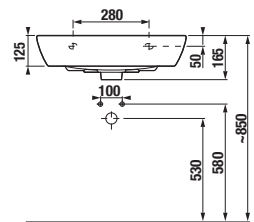

TECHNOLÓGIE
A BENEFITY

KÚPEĽNÉ SÉRIE
INSPIRÁCIE

PROJEKTOVÉ
A OSTATNÉ VÝROBKY

INŠTALATÉRSKY
PROGRAM