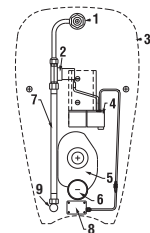

1. 1 - vtoková armatúra s tesnením
2. 2 - elektromagnetický ventil
3. 3 - keramický urinál
4. 4 - elektronika s radarovým senzom na batériové napájanie
5. 5 - sífón
6. 6 - odpadové potrubie Ø 50 mm
7. 7 - prepovacie hadičky
8. 8 - púzdro s napájacími batériami
9. 9 - rohový ventil pre prívod vody

H891062