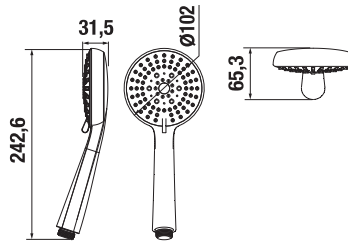

VODOVODNÉ BATÉRIE A SPRCHOVÉ PRÍSLUŠENSTVO /

ODPORÚČAME SPRCHOVÉ SADY RIO

Číslo výrobku	Popis výrobku	Cena
H3651R00043611 SPECIAL line	sprchová sada (ručná sprcha Ø 100mm, 3 funkcie, držiak ručnej sprchy, sprchová hadica 1,7 m, kovová)	41,19 €

Číslo výrobku	Popis výrobku	Cena
H3651R00043731 SPECIAL line	sprchová sada (ručná sprcha Ø 100mm, 3 funkcie, sprchová tyč, sprchová hadica 1,7 m kovová)	59,58 €

Objednať zvlášť:	Cena
H3641X00048111 mydelnička pre sprchovú tyč H3641X00043101, chróm	11,17 €

UMÝVADLOVÝ SIFÓN RIO

Číslo výrobku	Popis výrobku	Cena
H3741R00040001 SPECIAL line	umývadlový sifón G5/4" × DN32, ABS, chróm	21,40 €

UMÝVADLOVÝ SIFÓN MIO STYLE S

Číslo výrobku	Popis výrobku	Cena
H3742F07160001	umývadlový sifón G 3/4" × DN32, ABS, čierna matná	23,19 €

BIDETOVÁ SADA RIO

Číslo výrobku	Popis výrobku	Cena
H3651R00041121 SPECIAL line	bidetová sada (ručná sprška so stop ventilom, kovová sprchová hadica 1,2m, držiak ručnej sprchy, pevný)	27,47 €

Kombinujte s podmietskou batériou.