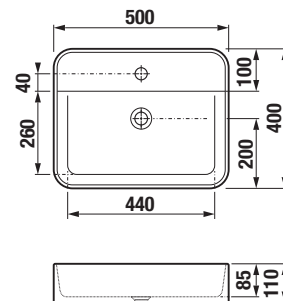

UMÝVADLÁ / SÉRIA ASTRA /

UMÝVADLOVÁ MISA ASTRA OBDĽŽNIKOVÁ

BLACK

BLACK

Číslo výrobku	Popis výrobku	Cena biela	Cena čierna matná	Cena biela matná

H818362xxx1111 SPECIAL line	umývadlová misa obdĺžniková, 500×400×110 mm, s armatúrnou doskou, bez prepadu (neuzatvárateľná umývadlová výpust' s keramikou krytkou je súčasťou dodávky)	99,72 €	134,62 €	134,62 €

Objednať zvlášť:	Cena
H3742F07160001 umývadlový sifón Mio Style G¾" × DN32, ABS, čierny matný	23,19 €
H3747100040001 umývadlový sifón Mio ¾" – 32 mm, chróm, mosadz	38,67 €
H3747300040001 umývadlový sifón ¾" – 32 mm, chróm, mosadz	51,93 €

Náhradné diely:	Cena biela	Cena čierna matná	Cena biela matná

H898363xxx0001	prietoková umývadlová zátka pre umývadlové misy Astra bez prepadu, s keramikou krytkou	22,68 €	34,03 €	34,03 €

Vhodné na inštaláciu na umývadlovú dosku. Umývadlovú dosku Cubito nájdete na str. 82, umývadlovú dosku Mio-N nájdete na str. 61, umývadlovú dosku Cubito Style nájdete na str. 68. Šablóna na výrez súčasťou balenia umývadla.

UMÝVADLOVÁ MISA ASTRA OVÁLNÁ

BLACK

Číslo výrobku	Popis výrobku	Cena biela	Cena čierna matná	Cena biela matná

H818364xxx1121 SPECIAL line	umývadlová misa oválna, 520×400×140 mm, bez prepadu (umývadlová výpust' s keramikou krytkou je súčasťou dodávky)	88,52 €	119,50 €	119,50 €

Objednať zvlášť:	Cena
H3742F07160001 umývadlový sifón Mio Style G¾" × DN32, ABS, čierny matný	23,19 €
H3747100040001 umývadlový sifón Mio ¾" – 32 mm, chróm, mosadz	38,67 €
H3747300040001 umývadlový sifón ¾" – 32 mm, chróm, mosadz	51,93 €

Náhradné diely:	Cena biela	Cena čierna matná	Cena biela matná

H898363xxx0001	prietoková umývadlová zátka pre umývadlové misy Astra bez prepadu, s keramikou krytkou	22,68 €	34,03 €	34,03 €