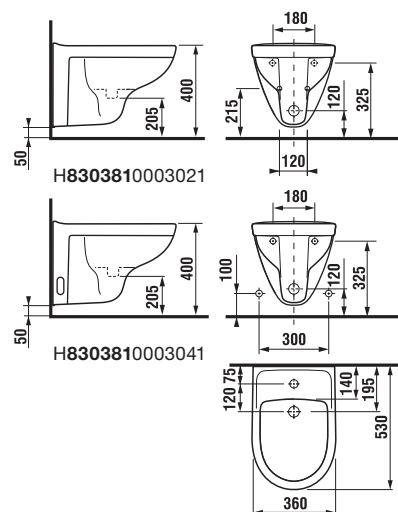

DUROPLASTOVÁ WC DOSKA S POKLOPOM DINO

Číslo výrobku	Popis výrobku	Cena
H8933703000001	duroplastová WC doska s poklopom Dino, plastové príchytky	34,92 €
H8933703000631	duroplastová WC doska s poklopom Dino, ocelové príchytky	39,07 €