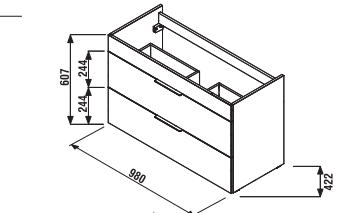

TECHNOLÓGIE
A BENEFITY

KÚPEĽNÉ SÉRIE
INŠPIRÁCIE

PROJEKTOVÉ
A OSTATNÉ VÝROBKY

INŠTALÁČSKY
PROGRAM