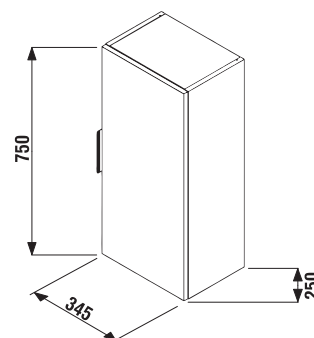

STREDNÁ SKRINKA CUBE 75 CM S

biela/čelo pololesklý lak

jaseň

antracit mat

Číslo výrobku	Popis výrobku	Farba	
		biela/čelo pololesklý lak	antracit mat
H4537111763001	stredná skrinka 75 cm, 2 police, dvere ľavoprávne	111,81 €	
H4537111765141	stredná skrinka 75 cm, 2 police, dvere ľavoprávne	128,66 €	
H4537111763521	stredná skrinka 75 cm, 2 police, dvere ľavoprávne		128,66 €