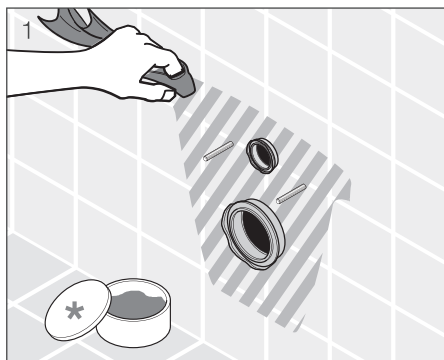

Inštalujte pomocou vyrovnávacej hmoty H894614000001:

* Tekuté mydlo