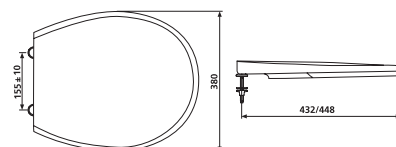

TECHNOLÓGIE
A BENEFITY

KÚPEĽNÉ SÉRIE
INSPIRÁCIE

PROJEKTOVÉ
A OSTATNÉ VÝROBKY

INŠTALATÉRSKY
PROGRAM