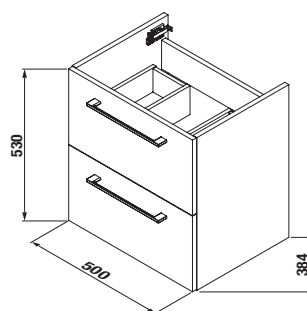

SKRINKY S UMÝVADLAMI / SÉRIA PONTA /

UMÝVADLO A SKRINKA POD UMÝVADLO PONTA 50 CM

Číslo výrobku	Popis výrobku	yyy: 104	Cena biela
H8105100001041 SPECIAL line	nábytkové umývadlo 51,5 cm	x	74,21 €

Číslo výrobku	Popis výrobku	Farba biela/ čelo lesklý lak
H40J5214025001 SPECIAL line	skrinka s 2 zásuvkami pre umývadlo 51,5 cm H810510	211,23 €

Objednať zvlášť:	Cena
H3747100040001 umývadlový sifón Mio ¾"-32 mm, chróm, mosadz	38,67 €
H3917100040001 umývadlový výpusť Click-clack ¾", pre umývadlá s prepacom, chróm	18,94 €
H3742F07160001 umývadlový sifón Mio Style G¾" × DN32, ABS, čierny matný	23,19 €
H3702F97161031 umývadlový výpusť Click-Clack ¾", pre umývadlá s prepacom, čierny matný	21,09 €

UMÝVADLO A SKRINKA POD UMÝVADLO PONTA 60 CM

Číslo výrobku	Popis výrobku	yyy: 104	Cena biela
H8105120001041 SPECIAL line	nábytkové umývadlo 61 cm	x	81,12 €

Číslo výrobku	Popis výrobku	Farba biela/ čelo lesklý lak
H40J5222005001 SPECIAL line	skrinka s 2 dverami pre umývadlo 61 cm H810512	160,48 €
H40J5224025001 SPECIAL line	skrinka s 2 zásuvkami pre umývadlo 61 cm H810512	220,93 €

Objednať zvlášť:	Cena
H3747100040001 umývadlový sifón Mio ¾"-32 mm, chróm, mosadz	38,67 €
H3917100040001 umývadlový výpusť Click-clack ¾", pre umývadlá s prepacom, chróm	18,94 €
H3742F07160001 umývadlový sifón Mio Style G¾" × DN32, ABS, čierny matný	23,19 €
H3702F97161031 umývadlový výpusť Click-Clack ¾", pre umývadlá s prepacom, čierny matný	21,09 €