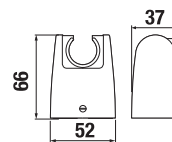

DRŽIAK RUČNEJ SPRCHY RIO

Číslo výrobku	Popis výrobku	Cena
H3691R00045001 SPECIAL line	držiak ručnej sprchy, polohovateľný, chróm	7,96 €