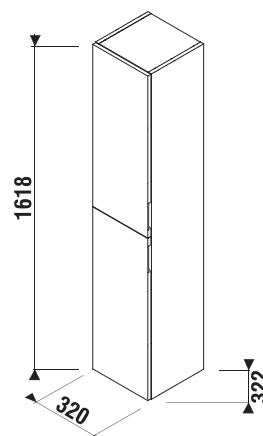

Číslo výrobku	Popis výrobku	Farba	
		biela	dub
H43J4222305001	vysoká skrinka, 2 dvierka ľavé/pravé, 5 poličiek (1 pevná, 4 sklenené)	348,42 €	
H43J4222305191	vysoká skrinka, 2 dvierka ľavé/pravé, 5 poličiek (1 pevná, 4 sklenené)		269,40 €

Kúpeľňový nábytok Cubito kombinujte so zrkadlami Clear v sekcii Zrkadlá a osvetlenie.

Hrúbka sklenenej police je 6 mm.

Benefity kúpeľňového nábytku

TECHNOLÓGIE
A BENEFITY

KÚPEĽŇOVÉ SÉRIE
INŠPIRÁCIE

PROJEKTOVÉ
A OSTATNÉ VÝROBKY

INŠTALÁČSKY
PROGRAM