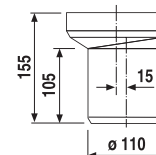

Číslo výrobku	Popis výrobku	Cena
VS58206C010000	pripojovací WC kus asymetrický, DN 100, dĺžka 155 mm, na vyosenie 15 mm, s tesnením	7,62 €