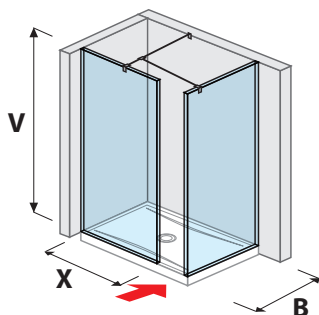

SKLENENÉ STENY/ WALK IN PURE DO ROHU S

Číslo výrobku	Popis výrobku	Cena
H2684230026681	walk in do rohu 700×800 mm pre sprchovú vaničku 1 200×800 mm, 1 300×800 mm, vrátane dvoch bočných profilov a vzpery, s úpravou JIKA Perla GLASS	532,71 €
H2684240026681	walk in do rohu 700×900 mm pre sprchovú vaničku 1 200×900 mm, 1 300×900 mm, vrátane dvoch bočných profilov a vzpery, s úpravou JIKA Perla GLASS	560,82 €
H2684250026681	walk in do rohu 800×800 mm pre sprchovú vaničku 1 400×800 mm, vrátane dvoch bočných profilov a vzpery, s úpravou JIKA Perla GLASS	616,90 €
H2684260026681	walk in do rohu 800×900 mm pre sprchovú vaničku 1 400×900 mm, vrátane dvoch bočných profilov a vzpery, s úpravou JIKA Perla GLASS	616,90 €

Číslo výrobku	Rozmery skiel (mm)			Rozmery vaničky (mm)		Rozmer vstupu (mm)
	X	Y	V	A	B	C
H268423	684	784	2 000	1 200/1300	800	516/616
H268424	684	884	2 000	1 200/1300	900	516/616
H268425	784	784	2 000	1 400	800	516
H268426	784	884	2 000	1 400	900	516