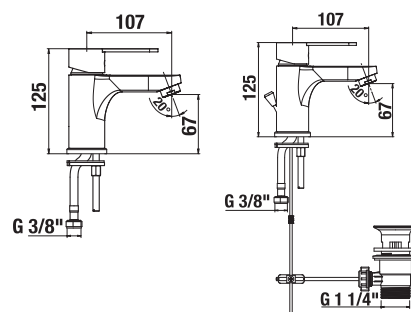

UMÝVADLOVÁ BATÉRIA LYRA SMART

Číslo výrobku	Popis výrobku	Cena
H3111Z10041101 SPECIAL line	umývadlová stojančeková páková batéria bez výpustu, prietok 5 l/min, chróm	47,93 €
H3111Z10041111 SPECIAL line	umývadlová stojančeková páková batéria s kovovým výpustom, prietok 5 l/min, chróm	58,97 €
Objednať zvlášť:		Cena
H3747100040001	umývadlový sifón Mio ¾"-32 mm, chróm, mosadz	38,67 €
H3917100040001	umývadlový výpusť Click-Clack ¾", pre umývadla s prepacom, chróm	18,94 €