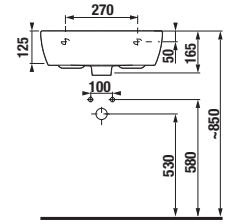

UMÝVADIELKO A UMÝVADLO BABY S

* Do vypredania zásob

Číslo výrobku	Popis výrobku	139	134	Cena biela
H810365000yyy1	umývadielko 45 cm, s otvorom pre batériu, s detským motívom	x	x	43,85 €
Číslo výrobku	Popis výrobku	139	134	Cena biela
H810366000yyy1	umývadlo 50 cm, s otvorom pre batériu, s detským motívom	x	x	46,10 €
*WQ81956400000F1	Fayans kryt na sifón pre umývadlá H810366, H810367 a H810368 (vrátane inštaláčnej sady)			57,34 €
Objednať zvlášť:				Cena
H8903490000001	inštaláčna súprava pre umývadlá			2,18 €
H3747100040001	umývadlový sifón Mio 3/4"-32 mm, chróm, mosadz			38,67 €

Odporúčaná výška pre inštaláciu detského umývadla je 60 cm. Prispôbte výšku inštalovaného umývadla veku detí.

DETSKÝ KLOZET BABY

Číslo výrobku	Popis výrobku	Odpad	Cena
H8220370000001	detský klozet Baby so zvislým odpadom, ploché splachovanie, s inštaláčnou sadou	x	63,43 €
H8220360000001	detský klozet Baby s vodorovným odpadom, ploché splachovanie, s inštaláčnou sadou	x	63,43 €
Objednať zvlášť:			
H8970373000001	duroplastová WC doska Baby bez poklopu, plastové úchyty, biela		29,33 €
H8970373230001	duroplastová WC doska Baby, zelená, bez poklopu, plastové úchyty		29,33 €
H8970373240001	duroplastová WC doska Baby, ružová, bez poklopu, plastové úchyty		29,33 €

TECHNOLÓGIE
A BENEFITY

KÚPEĽNÉ SÉRIE
INŠPIRÁCIE

PROJEKTOVÉ
A OSTATNÉ VÝROBKY

INŠTALATÉRSKY
PROGRAM