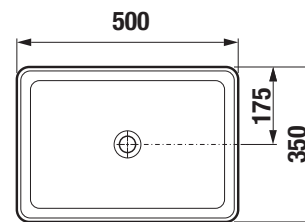

TECHNOLÓGIE
A BENEFITY

KÚPEĽNÉ SÉRIE
INSPIRÁCIE

PROJEKTOVÉ
A OSTATNÉ VÝROBKY

INŠTALATÉRSKY
PROGRAM