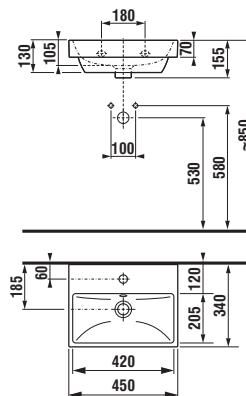

UMÝVADLÁ / SÉRIA CUBITO STYLE /

NOVINKA

UMÝVADIELKO CUBITO STYLE 45 CM

Číslo výrobku	Popis výrobku	yyy: 104	Cena biela
H815440001041* SPECIAL line	umývadielko 45x34 cm	x	66,15 €

Objednať zvlášť:	Cena
H8903490000001 inštalčná súprava pre umývadlá	2,18 €
H3747100040001 umývadlový sifón Mio 3/4" – 32 mm, chróm, mosadz	38,67 €
H3917100040001 umývadlový výpusť Click-clack 3/4", pre umývadlá s prepacom, chróm	18,94 €
H3742F07160001 umývadlový sifón Mio Style G3/4" x DN32, ABS, čierna matná	23,19 €
H3702F97161031 umývadlový výpusť Click-clack 3/4", pre umývadlá s prepacom, čierny matný	21,09 €

*Dostupné v priebehu 2. štvrtroka 2026

NOVINKA

SKRINKA POD UMÝVADIELKO CUBITO STYLE 45 CM

Číslo výrobku	Popis výrobku	Farba			
		biela matná	zelená mint	drevo dekor	tmavý orech
H40J4451023041* SPECIAL line	skrinka pod umývadielko 45 x 34 cm H815440, 1 dvere	274,49 €			
H40J4451023541* SPECIAL line	skrinka pod umývadielko 45 x 34 cm H815440, 1 dvere		274,49 €		
H40J4451023551* SPECIAL line	skrinka pod umývadielko 45 x 34 cm H815440, 1 dvere			274,49 €	
H40J4451023561* SPECIAL line	skrinka pod umývadielko 45 x 34 cm H815440, 1 dvere				274,49 €

*Dostupné v priebehu 2. štvrtroka 2026

Skrinky pod umývadlo kombinujte s miesto šetriacim sifónom Jika H894246000001. POZOR, rozstup rohových ventilov v tomto prípade musí byť 200 mm.

NOVINKA

UMÝVADLOVÁ DOSKA CUBITO STYLE