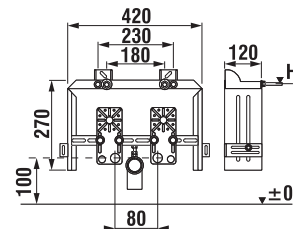

Číslo výrobku	Popis výrobku	Cena
H8936430000001	BASIC BIDET SYSTEM pre závesné bidety - určený na predstenovú montáž alebo do nosných stien	97,66 €