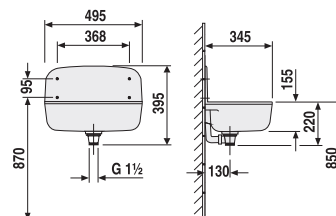

Číslo výrobku	Popis výrobku	Cena
VS60001C010099	plastová výlevka na stenu, odolná proti nárazu, teplote, zriedeným kyselinám, ľúhu a rozpúšťadlám, vrátane prepadovej a odtokovej armatúry G 1½, zátky s retiazkou, sítkom a upevňovacieho materiálu, vhodná do výrobných prevádzok, garáží, domov a záhrad	51,43 €