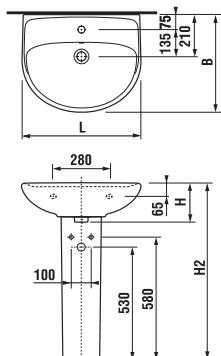

Číslo výrobku	Popis výrobku	yyy: 104 109		Cena biela
H814382000yyy1	umývadlo 55 cm	x	x	45,93 €
H814383000yyy1	umývadlo 60 cm	x	x	47,72 €
H814384000yyy1	umývadlo 65 cm	x	x	49,61 €
H8199500000209	stĺp			35,47 €
Objednať zvlášť:				Cena
H3747100040001	umývadlový sifón Mio 3/4"-32 mm, chróm, mosadz			38,67 €
H3917100040001	umývadlový výpusť Click-Clack 3/4", pre umývadlá s prepacom, chróm			18,94 €
H3742F07160001	umývadlový sifón Mio Style G3/4" x DN32, ABS, čierny matný			23,19 €
H3702F97161031	umývadlový výpusť Click-Clack 3/4", pre umývadlá s prepacom, čierny matný			21,09 €
H8903490000001	inštalačná súprava pre umývadlá			2,18 €