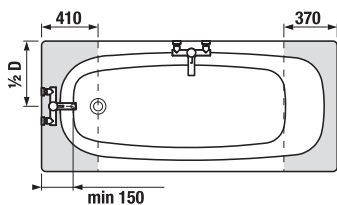

Takto farebne označené plochy neodporúčame pre umiestnenie vaňového výtoku alebo výtoku vaňovej batérie.

Takto označené plochy sú vhodné pre umiestnenie vaňového výtoku alebo výtoku vaňovej batérie.

TANZA plus - najkvalitnejšia ocelová vaňa Jika

Číslo výrobku	Popis výrobku	Objem	Cena
H2252010000001	vaňa obdĺžniková, 1 500 × 700 mm, oceľ	165 l	256,77 €
H2251910000001	vaňa obdĺžniková, 1 600 × 700 mm, oceľ	180 l	256,77 €
H2251810000001	vaňa obdĺžniková, 1 700 × 700 mm, oceľ	195 l	256,77 €
H2252310000001	vaňa obdĺžniková, 1 600 × 750 mm, oceľ	200 l	274,81 €
H2252210000001	vaňa obdĺžniková, 1 700 × 750 mm, oceľ	210 l	274,81 €

TANZA

Číslo výrobku	Popis výrobku	Objem	Cena
H2252100000001	vaňa obdĺžniková, 1 400 × 700 mm, oceľ	155 l	152,58 €
H2252000000001	vaňa obdĺžniková, 1 500 × 700 mm, oceľ	165 l	152,58 €
H2251900000001	vaňa obdĺžniková, 1 600 × 700 mm, oceľ	180 l	152,58 €
H2251800000001	vaňa obdĺžniková, 1 700 × 700 mm, oceľ	195 l	152,58 €
H2252300000001	vaňa obdĺžniková, 1 600 × 750 mm, oceľ	200 l	181,30 €
H2252200000001	vaňa obdĺžniková, 1 700 × 750 mm, oceľ	210 l	181,30 €

K ocelovým vaniam Tanza/Tanza plus odporúčame použiť jednodielne alebo dvojdielne zásteny Nion.

Obrázky a technické nákresy vaňových výpustov nájdete na str. 211

Objednať zvlášť:	Cena
H2940120000001 kovové nohy pre Alma, Tanza Plus, Tanza a Riga	36,46 €
H2948150040001 automatický vaňový výpusť vrátane vaňového sifónu 40/50 mm, dĺžka 550 mm, plastové telo prepadu	40,13 €
H2948160040001 automatický vaňový výpusť vrátane vaňového sifónu 40/50 mm, dĺžka 550 mm, mosadzné telo prepadu	56,16 €
H2948170040001 automatický vaňový výpusť s napúšťaním vrátane vaňového sifónu 40/50 mm, dĺžka 550 mm, plastové telo prepadu	123,28 €
H2948180040001 automatický vaňový výpusť s napúšťaním vrátane vaňového sifónu 40/50 mm, dĺžka 550 mm, mosadzné telo prepadu	145,92 €
VS35333 C565000 automatický vaňový výpusť s prepacom, sifón DN 40/50, L=610mm, čierna matná	35,65 €
VS35333 C005000 automatický vaňový výpusť s prepacom, sifón DN 40/50, L=610mm, chróm	34,30 €
VS35327 C560000 automatický vaňový výpusť s prepacom a napúšťaním, sifón DN 40/50, L=610mm, čierna matná	87,59 €
VS35327 C000000 automatický vaňový výpusť s prepacom a napúšťaním, sifón DN 40/50, L=610mm, chróm	84,29 €