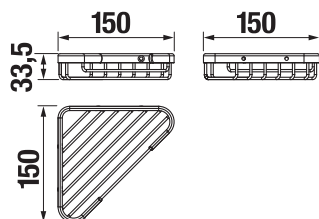

DRÔTENÝ DRŽIAK ROHOVÝ GENERIC S

Číslo výrobku	Popis výrobku	Cena
H3853D30040301	drôtený držiak rohový, 150 x 150 x 33,5 mm	21,36 €