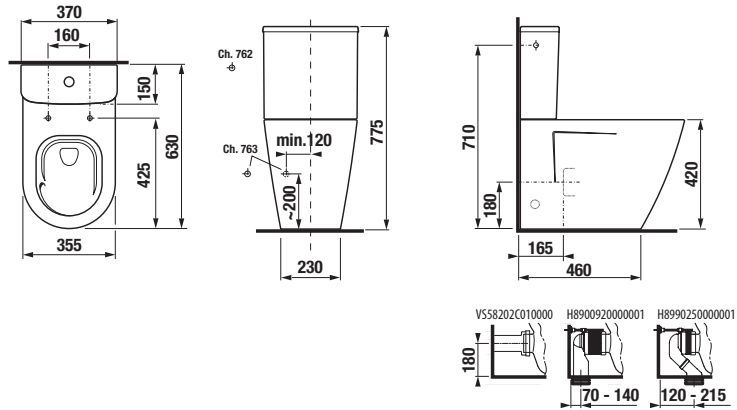

KOMBIKLOZET CUBITO STYLE VORTEX

Číslo výrobku	Popis výrobku	Napúšťanie	Splach. mech. súčasťou	Odpad	Inštalácia súprava súčasťou	Cena biela
H824421000001 SPECIAL line	WC kombinačná misa kapotovaná k stene, Vario odpad, oplachový kruh Vortex/rimless, hlboké splachovanie 4,5/3l a 4/2l (pre nádržku H829422)			x	x	144,72 €
H8244210002311 SPECIAL line	WC kombinačná misa kapotovaná k stene, Vario odpad, oplachový kruh Vortex/rimless, hlboké splachovanie 4,5/3l a 4/2l (pre nádržku H829423)			x	x	144,72 €
H829422xxx7621 SPECIAL line	WC nádržka, bočný prívod vody, Dual Flush 4,5/3l	x	x		x	58,24 €
H829423xxx7631 SPECIAL line	WC nádržka, spodný prívod vody, Dual Flush 4,5/3l	x	x		x	58,24 €

Objednať zvlášť:

Číslo výrobku	Popis výrobku	Cena biela
H8904220000631	duroplastová WC doska s poklopom Cubito Style, so spomaľovacím systémom SLOWCLOSE, odnímateľné, kovové úchyty	58,94 €
H8990250000001	Laufen odpadové koleno pre vzdialenosť 220–305 mm, zvislé	33,75 €
H8900920000001	Laufen odpadové koleno pre vzdialenosť 70–220 mm, zvislé, rezateľné	33,05 €
VS58202C010000	pripojovací WC kus rovný, DN 100, dĺžka 250 mm, s tesnením	5,52 €

KOMBIKLOZET CUBITO STYLE VORTEX

Číslo výrobku	Popis výrobku	Napúšťanie	Splach. mech. súčasťou	Odpad	Inštalácia súprava súčasťou	Cena biela
H8244220000001 SPECIAL line	WC kombinačná misa, polokapotovaná, Vario odpad, oplachový kruh Vortex/rimless, hlboké splachovanie 4,5/3l a 4/2l (pre nádržky H829422 a H829423)			x	x	129,31 €
H829422xxx7621 SPECIAL line	WC nádrž, nádržka, bočný prívod vody, Dual Flush 4,5/3l a 4/2l	x	x		x	58,24 €
H829423xxx7631 SPECIAL line	WC nádržka, spodný prívod vody, Dual Flush 4,5/3l	x	x		x	58,24 €

Objednať zvlášť: