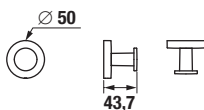

DVOJITÝ HÁČIK NA UTERÁKY MIO STYLE S

Číslo výrobku	Popis výrobku	Cena
H3812F30040101	dvojitý háčik na uteráky, chróm	9,90 €

ZÁVESNÁ TYČ NA UTERÁKY 60 CM MIO STYLE S

Číslo výrobku	Popis výrobku	Cena
H3812F20040001	závesná tyč na uteráky 60 cm, chróm	20,92 €