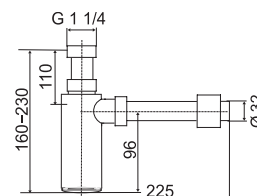

Číslo výrobku	Popis výrobku	Cena
VS31017C000000	umývadlový sifón, G 1 1/4 x 32/40 mm, chróm, s rozetou	33,43 €