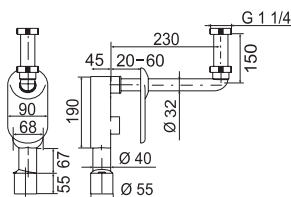

UMÝVADLOVÝ SIFÓN

Číslo výrobku	Popis výrobku	Cena
VS31017C000000	umývadlový sifón, G 1 1/4 x 32/40 mm, chróm, s rozetou	33,43 €

UMÝVADLOVÝ SIFÓN

Číslo výrobku	Popis výrobku	Cena
VS31601C000000	skrytý sifón pre umývadlo, G 1 ¼ × 40/50, s odtokovým kolenom, chrómovaná mosadzná pripojovacia rúra a chrómovaný kryt, odtok 40/50 mm, s upevňovacími skrutkami	34,01 €