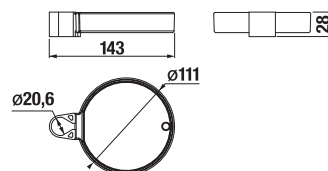

SPRCHOVÁ TYČ CUBITO-N

Číslo výrobku	Popis výrobku	Cena
H3641X00043101	sprchová tyč, 700 mm	38,06 €

MYDELNIČKA PRE SPRCHOVÚ TYČ CUBITO-N

Číslo výrobku	Popis výrobku	Cena
H3641X00048111	mydelnička pre sprchovú tyč H3641X00043101, chróm	11,17 €