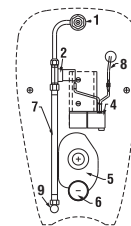

1. 1 - vtoková armatúra s tesnením
2. 2 - elektromagnetický ventil
3. 3 - keramický urinál
4. 4 - elektronika s radarovým senzorom na napájanie 24 V
5. 5 - sifón
6. 6 - odpadové potrubie Ø 50 mm
7. 7 - prepojovacie hadičky
8. 8 - prívodný kábel 24 V
9. 9 - rohový ventil pre prívod vody

H891062