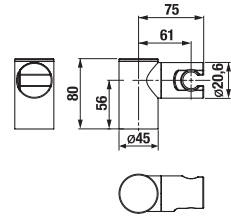

VODOVODNÉ BATÉRIE A SPRCHOVÉ PRÍSLUŠENSTVO /

ODPORÚČAME SPRCHOVÉ SADY RIO

Číslo výrobku	Popis výrobku	Cena
H3651R00043611 SPECIAL line	sprchová sada (ručná sprcha Ø 100mm, 3 funkcie, držiak ručnej sprchy, sprchová hadica 1,7 m, kovová)	41,19 €

Číslo výrobku	Popis výrobku	Cena
H3651R00043731 SPECIAL line	sprchová sada (ručná sprcha Ø 100mm, 3 funkcie, sprchová tyč, sprchová hadica 1,7 m kovová)	59,58 €

Objednať zvlášť:	Cena
H3641X00048111 mydelnička pre sprchovú tyč H3641X00043101, chróm	11,17 €

UMÝVADLOVÝ SIFÓN RIO

Číslo výrobku	Popis výrobku	Cena
H3741R00040001 SPECIAL line	umývadlový sifón G5/4" × DN32, ABS, chróm	21,40 €

UMÝVADLOVÝ SIFÓN MIO STYLE S

Číslo výrobku	Popis výrobku	Cena
H3742F07160001	umývadlový sifón G 3/4" × DN32, ABS, čierna matná	23,19 €

BIDETOVÁ SADA RIO

Číslo výrobku	Popis výrobku	Cena
H3651R00041121 SPECIAL line	bidetová sada (ručná sprška so stop ventilom, kovová sprchová hadica 1,2m, držiak ručnej sprchy, pevný)	27,47 €

Kombinujte s podmietskou batériou.