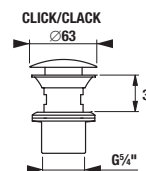

Číslo výrobku	Popis výrobku	Cena
H3917100040001	umývadlový výpusť Click-Clack 3/4", pre umývadla s prepacom, chróm	18,94 €