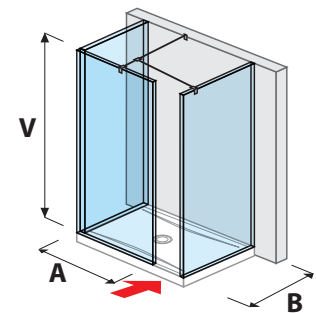

sklenená stena/walk in PURE do priestoru pre sprchovú vaničku
80 x 80 cm | 80 x 90 cm