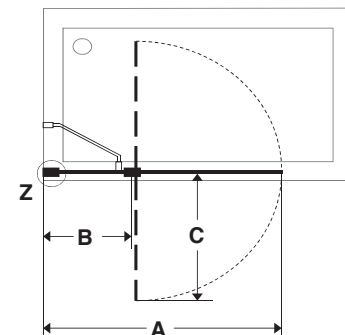

Vaňové zásteny Nion je možné kombinovať s vaňami s rovným okrajom.

Číslo výrobku	Rozmerové možnosti (mm) do niky		Rozmer (mm) B	Rozmer (mm) C
	A min	A max		
H2572N6	1150	1160	565	545

ODPORÚČAME

H2947110040001