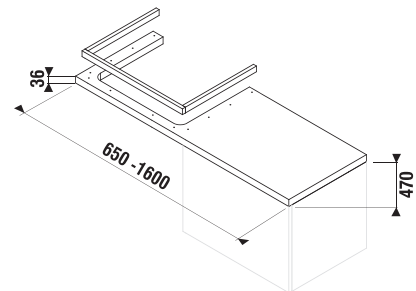

Číslo výrobku	Popis výrobku	Farba dosky	
		biela s dekorom dreva	dub
H46J423 0115001	atypická umývadlová doska 65-160 cm, pre umývadlo Cubito 45-75 cm, 1 výrez pre sifón vľavo/vpravo, bez podpier	159,70 €	
H46J423 0115191	atypická umývadlová doska 65-160 cm, pre umývadlo Cubito 45-75 cm, 1 výrez pre sifón vľavo/vpravo, bez podpier		159,70 €
H47J004 0000001	podpera pod dosky na mieru, nastaviteľná, biela	69,42 €	
H450133 1720001	podpera pod dosky na mieru, nastaviteľná, strieborná	52,89 €