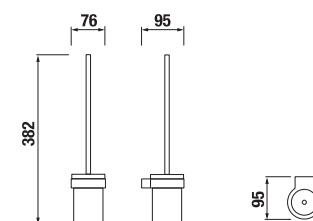

Číslo výrobku	Popis výrobku	Cena
H3843B10040001	WC súprava vrátane kefy a sklenenej nádoby, výška 40 cm, chróm	30,05 €