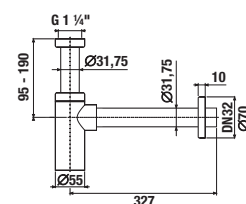

TECHNOLÓGIE
A BENEFITY

KÚPEĽNÉ SÉRIE
INŠPIRÁCIE

PROJEKTOVÉ
A OSTATNÉ VÝROBKY

INŠTALÁČSKY
PROGRAM