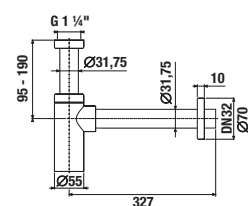

UMÝVADLOVÝ SIFÓN RIO

Číslo výrobku	Popis výrobku	Cena
H3741R00040001	umývadlový sifón G5/4" × DN32, ABS, chróm	21,40 €

SPECIAL line

UMÝVADLOVÝ SIFÓN MIO STYLE S

BLACK

Číslo výrobku	Popis výrobku	Cena
H3742F07160001	umývadlový sifón G 3/4" × DN32, ABS, čierna matná	23,19 €