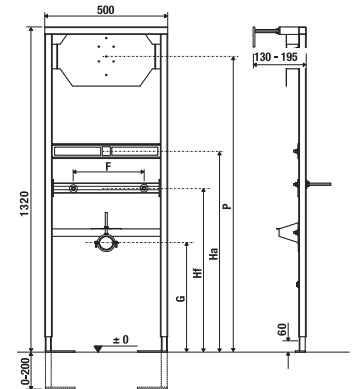

PODOMIETKOVÉ MODULY /

PODOMIETKOVÝ MODUL PRE URINÁL

Číslo výrobku	Popis výrobku	Cena
H8936010000001	URINAL SYSTEM pre urinál - určený na predstenuvú montáž alebo do nosných stien suchým procesom - plynulo nastaviteľné nohy, výškovo nastaviteľné od 0 do 200 mm - výška modulu 1320 mm - robustná konštrukcia, nosnosť 130 kg - odpadové koleno DN 50 - súčasťou je kompletná súprava pre upevnenie	197,70 €

Objednať zvlášť:	Cena
H8948280000001 automatický splachovač s infračerveným senzorom (podrobnosti str. 182)	196,26 €

Nastavenie urinálového modulu sa riadi podľa rozmerov uvedených v technickej nákrese príslušného urinálu.