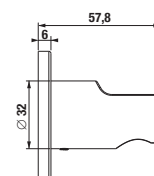

BLACK

Číslo výrobku	Popis výrobku	Cena
H3632F07161501	pripojenie sprchovej hadice 1/2", čierna matná	24,35 €

DRŽIAK RUČNEJ SPRCHY MIO STYLE S

BLACK

Číslo výrobku	Popis výrobku	Cena
H3692F07165001	držiak ručnej sprchy, pevný, čierna matná	19,47 €