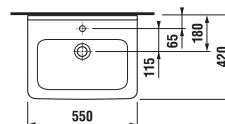

Objednať zvlášť:		Cena
H8903490000001	inštalačná súprava pre umývadlá	2,18 €
H3747100040001	umývadlový sifón Mio 3/4" – 32 mm, chróm, mosadz	38,67 €
H3917100040001	umývadlový výpusť Click-clack 3/4", pre umývadlá s prepadom, chróm	18,94 €
H3742F07160001	umývadlový sifón Mio Style G3/4" x DN32, ABS, čierna matná	23,19 €
H3702F97161031	umývadlový výpusť Click-clack 3/4", pre umývadlá s prepadom, čierny matný	21,09 €