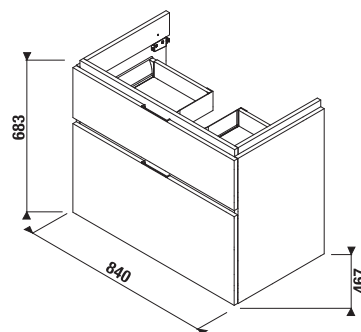

Číslo výrobku	Popis výrobku	Farba	
		biela/čelo lesklý lak	dub
H40J4263015001	skrinka pod umývadlo 85 cm H810426, 1 zásuvka	314,40 €	
H40J4263015191	skrinka pod umývadlo 85 cm H810426, 1 zásuvka		286,55 €