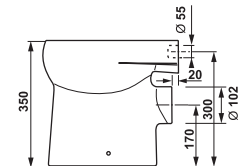

TECHNOLÓGIE
A BENEFITY

KÚPEĽNÉ SÉRIE
INŠPIRÁCIE

PROJEKTOVÉ
A OSTATNÉ VÝROBKY

INŠTALATÉRSKY
PROGRAM