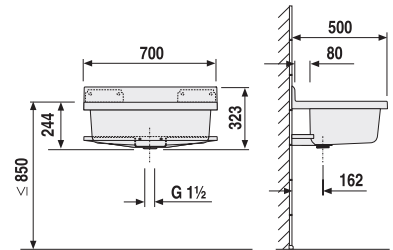

Číslo výrobku	Popis výrobku	Cena
VS60007C010099	drez s prepacom, z bieleho plastu odolného proti nárazu, teplote a poveternostným vplyvom, objem cca 33 l, kompletný s prepacom, odpadovým ventilom G 1½, sitkom, zátkou s retiazkou, inštalacnou sadou so skrytými upevňovacími konzolami a antracitovou poličkou	121,40 €
VS60007CB60099	drez s prepacom, z plastu farby granitu, odolného proti nárazu, teplote a poveternostným vplyvom, objem cca 33 l, kompletný s prepacom, odpadovým ventilom G 1½, sitkom, zátkou s retiazkou, inštalacnou sadou so skrytými upevňovacími konzolami a antracitovou poličkou	122,32 €