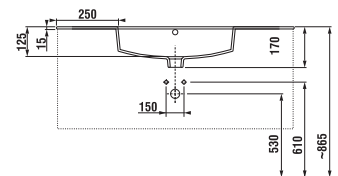

TECHNOLÓGIE
A BENEFITY

KÚPEĽNÉ SÉRIE
INŠPIRÁCIE

PROJEKTOVÉ
A OSTATNÉ VÝROBKY

INŠTALÁČSKY
PROGRAM