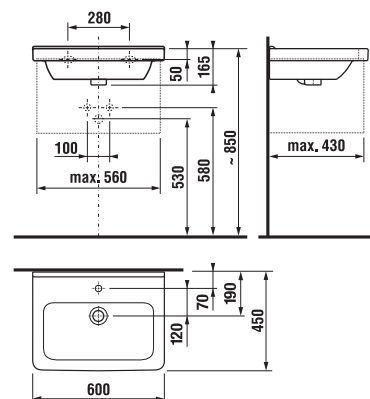

Číslo výrobku	Popis výrobku	yyy: 104 109		Cena biela
H810423xxx1041	umývadlo 60 cm	x		86,15 €
H8104230001091	umývadlo 60 cm		x	86,15 €
H8199510000281	kryt na sifón s inštaláčnou súpravou (č. vyr.: H8900150000001)			90,56 €
Objednať zvlášť:				Cena
H8903490000001	inštaláčna súprava pre umývadlá			2,18 €
H3747100040001	umývadlový sifón Mio 3/4" – 32 mm, chróm, mosadz			38,67 €
H3917100040001	umývadlový výpust Click-clack 3/4", pre umývadlá s prepacom, chróm			18,94 €
H3742F07160001	umývadlový sifón Mio Style G3/4" × DN32, ABS, čierna matná			23,19 €
H3702F97161031	umývadlový výpust Click-clack 3/4", pre umývadlá s prepacom, čierny matný			21,09 €