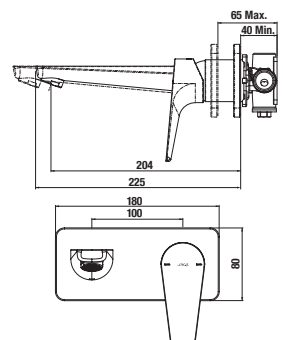

TECHNOLÓGIE
A BENEFITY

KÚPEĽNÉVÉ SÉRIE
INŠPIRÁCIE

PROJEKTOVÉ
A OSTATNÉ VÝROBKY

INŠTALÁČSKY
PROGRAM