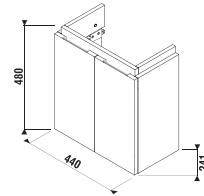

Skrinky pod umývadlo kombinujte s miesto šetriacim sifónom Jika H8942460000001. POZOR, rozostup rohových ventilov v tomto prípade musí byť 200 mm.