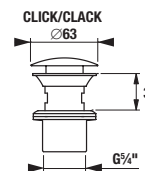

TECHNOLÓGIE
A BENEFITY

KÚPEĽNÉVÉ SÉRIE
INSPIRÁCIE

PROJEKTOVÉ
A OSTATNÉ VÝROBKY

INŠTALATÉRSKY
PROGRAM

KÚPEĽŇOVÝ NÁBYTOK / SÉRIA CUBITO PURE /

DOSKA NA MIERU CUBITO

biela s dekorom dreva

dub