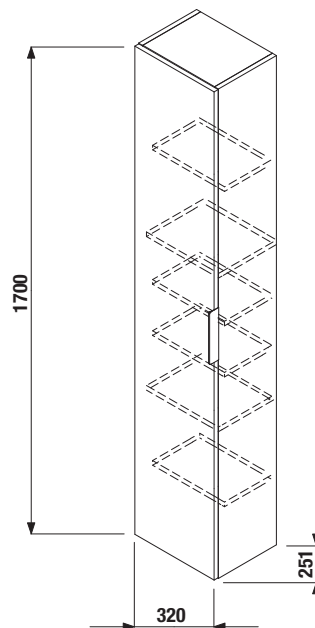

KÚPEĽŇOVÝ NÁBYTOK / CUBE /

VYSOKÁ SKRINKA CUBE S

biela/čelo pololesklý lak

jaseň antracit mat

Číslo výrobku	Popis výrobku	Farba	
		biela/čelo pololesklý lak	antracit mat
H4537211763001	vysoká skrinka 6 políc, 1 dvierka ľavopravé	179,18 €	
H4537211765141	vysoká skrinka 6 políc, 1 dvierka ľavopravé		199,17 €
H4537211763521	vysoká skrinka 6 políc, 1 dvierka ľavopravé		199,17 €