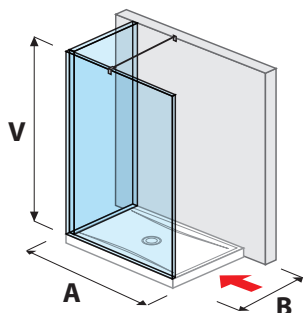

Číslo výrobku	Popis výrobku	Cena
H2694220026681	„L“ sklenená stena 1 200×900 mm pre sprchovú vaničku 1 200×900 mm, vrátane bočného profilu, profilu pre spojenie dvoch skiel a vzpery, s úpravou JIKA Perla GLASS	750,18 €
H2694260026681	„L“ sklenená stena 1 400×900 mm pre sprchovú vaničku 1 400×900 mm, vrátane bočného profilu, profilu pre spojenie dvoch skiel a vzpery, s úpravou JIKA Perla GLASS	876,09 €

Číslo výrobku	Rozmery skiel (mm)			Rozmery vaničky (mm)	
	X	Y	V	A	B
H269422	1 194	884	2 000	1 200	900
H269426	1 394	884	2 000	1 400	900