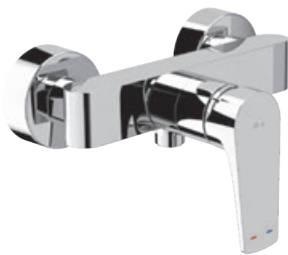

SPRCHOVÁ BATÉRIA BEZ SPRCHOVEJ SADY CUBITO-N S

Číslo výrobku	Popis výrobku	Cena
H3311X70044001	sprchová nástenná páková batéria s upevnením bez sprchovej sady, chróm	83,53 €

Objednať zvlášť:	Cena
H3651X00043621 sprchová sada (ručná sprcha Ø 130 mm, 4 funkcie, držiak sprchy, sprchová hadica 1,7 m)	61,17 €
H3651X00043631 sprchová sada (ručná sprcha 130×130 mm, 4 funkcie, držiak sprchy, sprchová hadica 1,7 m)	61,17 €
H3651X00044721 sprchová sada (ručná sprcha Ø 130 mm, 4 funkcie, sprchová tyč, mydelník chróm, sprchová hadica 1,7 m)	84,30 €
H3651X00044731 sprchová sada (ručná sprcha 130×130 mm, 4 funkcie, sprchová tyč, mydelník chróm, sprchová hadica 1,7 m)	84,30 €
A5B4961TP0 plastová polička Roca pre sprchovú nástennú batériu, dymovo sivá	23,90 €