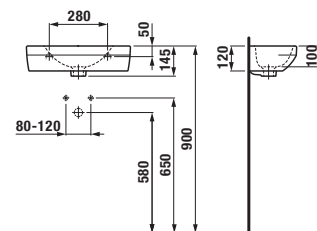

Číslo výrobku	Popis výrobku	yyy: 105 106		Cena biela
H815082000J051	umývadličko 50 × 23 cm, otvor pre batériu vľavo, s prepacom	x		42,04 €
H815082000J061	umývadličko 50 × 23 cm, otvor pre batériu vpravo, s prepacom		x	42,04 €