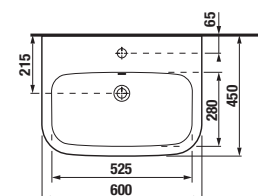

UMÝVADLÁ / SÉRIA DEEP BY JIKA /

UMÝVADLO DEEP BY JIKA 60 CM S

Číslo výrobku	Popis výrobku	yyy: 104 109		Cena biela
H810368000yyy1	umývadlo 60 cm		x	53,86 €
H810368000yyy1	umývadlo 60 cm	x		53,86 €
*WQ8195640000F1	Fayans kryt na sifón pre umývadlá H810366, H810367, H810368 (vrátane inštaláčnej sady)			57,34 €

Objednať zvlášť:		Cena
H3747100040001	umývadlový sifón Mio 3/4" – 32 mm, chróm, mosadz	38,67 €
H3917100040001	umývadlový výpusť Click-Clack 3/4", pre umývadlá s prepacom, chróm	18,94 €
H3742F07160001	umývadlový sifón Mio Style G3/4" × DN32, ABS, čierny matný	23,19 €
H3702F97161031	umývadlový výpusť Click-Clack 3/4", pre umývadlá s prepacom, čierny matný	21,09 €
H8903490000001	inštaláčna súprava pre umývadlá	2,18 €

* Do vypredania zásob.

UMÝVADIELKO DEEP BY JIKA 45 CM S

Číslo výrobku	Popis výrobku	yyy: 104 139 134			Cena biela
H810365000yyy1	umývadličko 45 cm	x	x	x	43,85 €

Objednať zvlášť:		Cena
H3747100040001	umývadlový sifón Mio 3/4" – 32 mm, chróm, mosadz	38,67 €
H3917100040001	umývadlový výpusť Click-clack 3/4", pre umývadlá s prepacom, chróm	18,94 €
H3742F07160001	umývadlový sifón Mio Style G3/4" × DN32, ABS, čierna matná	23,19 €
H3702F97161031	umývadlový výpusť Click-clack 3/4", pre umývadlá s prepacom, čierny matný	21,09 €
H8903490000001	inštaláčna súprava pre umývadlá	2,18 €

ROHOVÉ UMÝVADIELKO DEEP BY JIKA 45 CM S

Číslo výrobku	Popis výrobku	yyy: 104		Cena biela
H816612000yyy1	rohové umývadličko 45 cm	x		58,26 €