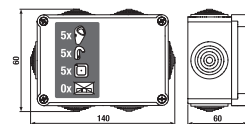

Číslo výrobku	Popis výrobku	Cena
H8950710000001	napájací zdroj pre max. 5 urinálov Golem a Livo ANTIVANDAL, Domino SENSOR, 24 V, DC, sieťové napájanie	52,91 €
H8950720000001	napájací zdroj pre max. 9 urinálov Golem a Livo ANTIVANDAL, Domino SENSOR, 24 V, DC, sieťové napájanie	68,66 €
H8950910000001	napájací zdroj pre max. 1 urinál Golem a Livo ANTIVANDAL, Domino SENSOR, 24V, DC, sieťové napájanie	52,19 €