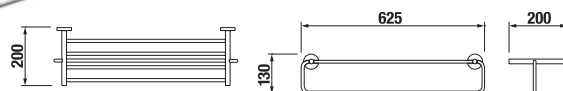

Číslo výrobku	Popis výrobku	Cena
H3813A60040001	polica na uteráky so závesnou tyčou, chróm	83,50 €