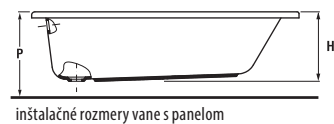

VANE A VAŇOVÉ ZÁSTENY /

VAŇOVÁ ZÁSTENA TIGO JEDNODIELNA ROVNÁ S

Vaňová zástena 600 mm LAVÁ/PRAVÁ, jednodielna, strieborný lesklý profil, 6mm transparentné sklo s úpravou JIKA perla GLASS.

Číslo výrobku	Rozmer (mm)	Výška (mm)	Hrúbka (mm)	Variant vyhotovenia skla	Cena
H2562140026681	600	1500	6	transparentné sklo	148,47 €

AKRYLÁTOVÁ VAŇA LYRA

Takto farebne označené plochy neodporúčame pre umiestnenie vaňového výtoku alebo výtoku vaňovej batérie.

Takto označené plochy sú vhodné pre umiestnenie vaňového výtoku alebo výtoku vaňovej batérie.

E = šírka okraja vane

Číslo výrobku	Popis výrobku	Objem	Cena
H2298390000001	vaňa 1 500 × 700 mm, vrátane podpier	124 l	208,36 €
H2308390000001	vaňa 1 600 × 700 mm, vrátane podpier	159 l	209,50 €
H2288390000001	vaňa 1 600 × 750 mm, vrátane podpier	170 l	210,60 €
H2318390000001	vaňa 1 700 × 700 mm, vrátane podpier	178 l	210,08 €
H2328390000001	vaňa 1 700 × 750 mm, vrátane podpier	180 l	212,05 €