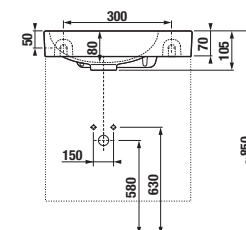

PACK
1+3

1+3 PACK
skrinka s umývadlom, zrkadlovou
skrinkou a osvetlením
- bezpečná doprava
- úsporný priestor pri doprave
- jednoduchá manipulácia

Číslo výrobku	Popis výrobku	Farba		
		biela/čelo pololesklý lak	sivá	jaseň
H45J5141753001	skrinka s 1 ľavo/pravými dvierkami, vr. umývadla bez prepadu 40 × 23 cm s otvorom pre batériu VPRAVO, zrkadla a osvetlenia	175,80 €		
H45J5141753011	skrinka s 1 ľavo/pravými dvierkami, vr. umývadla bez prepadu 40 × 23 cm s otvorom pre batériu VPRAVO, zrkadla a osvetlenia		193,39 €	
H45J5141755141	skrinka s 1 ľavo/pravými dvierkami, vr. umývadla bez prepadu 40 × 23 cm s otvorom pre batériu VPRAVO, zrkadla a osvetlenia			179,46 €

Náhradné diely:	Cena
H47J730320001 svetlo Moonbox New, LED, IP 44, 1×8W, 510 lm, 300×25×83 mm, na montáž na sklo, dosku aj zrkadlovú skrinku	50,96 €

Objednať zvlášť:	Cena
A506403900 Roca prietočná umývadlová zátka pre umývadlá bez prepadu, kovová krytka Ø 72 mm, chróm	31,65 €

Nie je na odber samostatná skrinka ako náhradný diel.