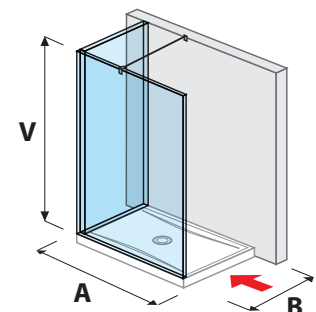

PEVNÝ SEGMENT

NOVINKA PONTA

70 × 195 cm
75 × 195 cm
80 × 195 cm
90 × 195 cm

PREHĽAD / SPRCHOVÉ STENY / PODĽA DISPOZÍCIE /

SPRCHOVÉ STENY BEZRÁMOVÉ / WALK IN

sklenená stena PURE pevná 120, 130, 140 cm

A	B	V
120 cm	80/90 cm	200 cm
130 cm	80/90 cm	200 cm
140 cm	80/90 cm	200 cm

sklenená stena PURE bočná 70, 80 cm

A	B	V
70 cm	80/90 cm	200 cm
80 cm	80/90 cm	200 cm

sklenená stena PURE bočná 90, 100, 120, 130, 140 cm

A	B	V
90 cm	90 cm	200 cm
100 cm	80 cm	200 cm
120 cm	80/90 cm	200 cm
130 cm	80/90 cm	200 cm
140 cm	80/90 cm	200 cm

sklenená stena PURE „L“ 120, 140 x 90 cm

A	B	V
120 cm	90 cm	200 cm
140 cm	90 cm	200 cm

sklenená stena PURE vrátane krátkeho skla 70, 80 cm

A	B	V
70 cm	80/90 cm	200 cm
80 cm	80/90 cm	200 cm

sklenená stena PURE vrátane krátkeho skla 120, 130, 140 cm