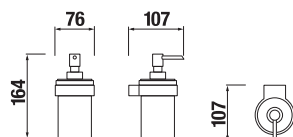

Číslo výrobku	Popis výrobku	Cena
H3833B20041001	držiak so skleneným dávkovačom tekutého mydla, obsah 203 ml, chróm, matné sklo	30,62 €