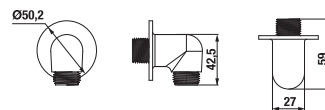

VODOVODNÉ BATÉRIE A SPRCHOVÉ PRÍSLUŠENSTVO /

PRIPOJENIE SPRCHOVEJ HADICE RIO

Číslo výrobku	Popis výrobku	Cena
H3631R00041501 SPECIAL line	pripojenie sprchovej hadice 1/2"	20,73 €