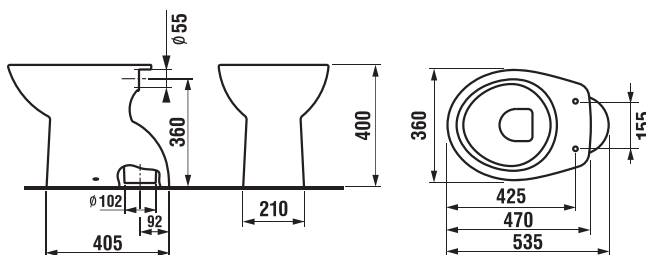

Objednať zvlášť:	Popis výrobku	Cena
H8932710000001	termoplastová WC doska s poklopom Zeta, plastové príchytky, dĺžkovo nastaviteľné na 400-440mm	14,75 €
H8929990000001	inštaláčna súprava pre klozet	0,90 €