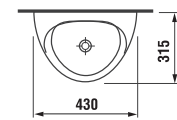

Číslo výrobku	Popis výrobku	Cena
H8411010004881	urinál Domino SENSOR, batériové napájanie 6V	414,00 €

Objednať zvlášť:	Popis výrobku	Cena
H8907300000001	sifón pre umývadlá a urinál Domino	8,37 €
H8907320000001	plastový umývadlový/urinálový sifón	5,05 €
H8907390000631	odpadový ventil pre sifón H890732, kov	2,54 €
H8907390000001	odpadový ventil pre sifón H890732, plast	2,14 €
H8940780000001	diaľkové ovládanie k infračerveným snímačom	23,31 €

Náhradné diely:	Popis výrobku	Cena
H8411010000001	urinál Domino, keramika, s otvorom pre ventil	129,33 €
H8950760000001	infračervený senzor pre Domino, batériové napájanie	283,50 €
H8992100000001	inštaláčna súprava pre urinál	3,09 €

Výdrž batérie - 1 rok (i pri umiestnení vo verejných priestoroch).