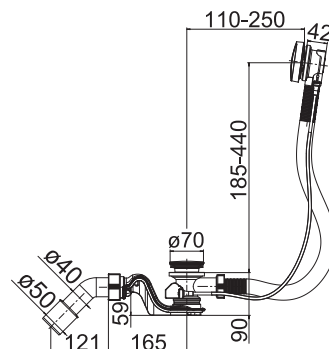

Číslo výrobku	Popis výrobku	Cena
VS35333C00S000	vaňový odpad s prepacom, ovládací kábel 650 mm, kompaktná montážna výška 90 mm, Ø 40/50 mm, ovládací jednotka s ochranou proti pretočeniu a zátku ventilu v chróme	34,30 €