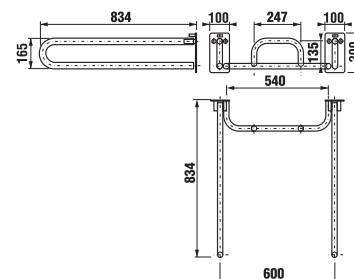

TECHNOLÓGIE
A BENEFITY

KÚPEĽNÉ SÉRIE
INŠPIRÁCIE

PROJEKTOVÉ
A OSTATNÉ VÝROBKY

INŠTALATÉRSKY
PROGRAM