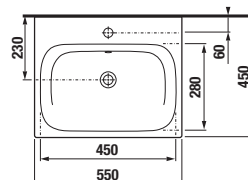

UMÝVADLÁ / SÉRIA MIO-N /

UMÝVADLO MIO-N 55 CM S

JIKA • perla **BLACK**

Číslo výrobku	Popis výrobku	yyy: 104	Cena	
			biela	čierna matná
H812712xxx 1041	umývadlo 55 cm	x	78,30 €	105,71 €

Objednať zvlášť:		Cena
H8903490000001	inštalčná súprava pre umývadlá	2,18 €
H8942460000001	miesto šetriaci sifón, rozostup rohových ventilov 200 mm, DN40	23,81 €
H3741R00040001	umývadlový sifón G$\frac{3}{4}$" × DN32, ABS, chróm	21,40 €
H3747100040001	umývadlový sifón Mio 5$\frac{1}{4}$"–32 mm, chróm, mosadz	38,67 €
H3917100040001	umývadlový výpusť Click-clack $\frac{3}{4}$", pre umývadlá s prepacom, chróm	18,94 €
H3742F07160001	umývadlový sifón Mio Style G$\frac{3}{4}$" × DN32, ABS, čierny matný	23,19 €
H3702F97161031	umývadlový výpusť Click-Clack $\frac{3}{4}$", pre umývadlá s prepacom, čierny matný	21,09 €

SKRINKA POD UMÝVADLO MIO-N 55 CM S

Číslo výrobku	Popis výrobku	Farba	
		biela/čelo lesklý lak	jaseň
H40J7134015001	skrinka pod umývadlo 55×45 cm H812712, 2 zásuvky	275,51 €	
H40J7134013421	skrinka pod umývadlo 55×45 cm H812712, 2 zásuvky		259,85 €

Objednať zvlášť:		Cena
H4944021760001	nohy Cube k závesným umývadlovým skrinkám, chróm, 1 pár, 240 mm	18,19 €

Skrinky pod umývadlo kombinujte s miesto šetriacim sifónom Jika H8942460000001. **POZOR**, rozostup rohových ventilov v tomto prípade musí byť 200 mm.