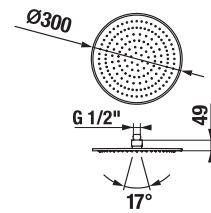

Číslo výrobku	Popis výrobku	Cena
H3671X10041301	hlavová sprcha 300×300 mm, leštená nerez	161,29 €