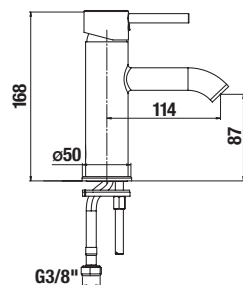

VODOVODNÉ BATÉRIE A SPRCHOVÉ PRÍSLUŠENSTVO /

Mio Style

Výhody

- keramické kartuše Ø 35 mm (záruka 5 rokov)
- technológia COLDSTART zaručuje úsporu energie až 45% v porovnaní s tradičnými batériami
- úsporné perlátory Neoperl znižujú spotrebu vody a energie – šetria prírodu aj náklady
- dostupné v chróme i v modernej matnej zamatovo čiernej farbe
- kombinovateľné so širokým sortimentom sprchového príslušenstva Mio Style a Cubito – N

COLD START otvorením páky batérie v strednej polohe začne prúdiť studená voda

perlátor Neoperl skrytý – prietok 5 l/min

modna čierna varianta, výborne ju možno doplniť kúpeľňovými doplnkami Mio Style

UMÝVADLOVÁ BATÉRIA MIO STYLE S

Číslo výrobku	Popis výrobku	Cena
H3112F10041101	umývadlová stojančeková páková batéria bez výpustu, prietok 5 l/min, chróm	45,25 €
H3112F10049101	umývadlová stojančeková páková batéria bez výpustu, prietok 5 l/min, Cold Start, chróm	52,76 €
H3112F17161101	umývadlová stojanková batéria bez výpustu, prietok 5 l/min, čierna matná	64,93 €
H3112F17169101	umývadlová stojanková batéria bez výpustu, prietok 5 l/min, Cold Start, čierna matná	64,93 €

Objednať zvlášť:	Cena	
H3747100040001	umývadlový sifón Mio 3/4" – 32 mm, chróm, mosadz	38,67 €
H3917100040001	umývadlový výpust Click-clack 3/4", pre umývadla s prepacom, chróm	18,94 €
H3742F07160001	umývadlový sifón G 3/4" × DN32, ABS, čierna matná	23,19 €
H3702F97161031	umývadlový výpust Click-clack 3/4", pre umývadla s prepacom, čierna matná	21,09 €
A5251679NB	Roca rohový ventil 1/2" × 3/8", hranatý, čierny matný, 1 ks	21,61 €

UMÝVADLOVÁ BATÉRIA PRE UMÝVADLOVÉ MISY MIO STYLE S