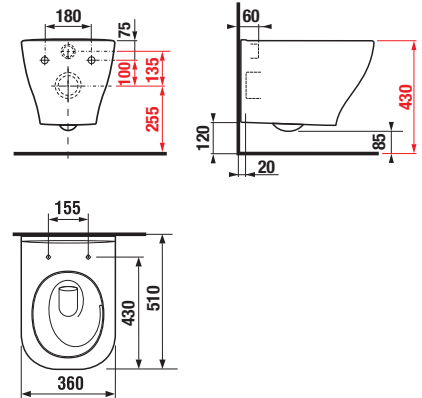

ODPORÚČAME
KOMBINOVAŤ S

STRANA 145