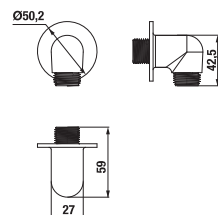

VODOVODNÉ BATÉRIE A SPRCHOVÉ PRÍSLUŠENSTVO /

SPRCHOVÁ HADICA RIO

Číslo výrobku	Popis výrobku	Cena
H3621R00042701 SPECIAL line	sprchová hadica, 1,7 m, nerez	11,99 €

PRIPOJENIE SPRCHOVEJ HADICE RIO

Číslo výrobku	Popis výrobku	Cena
H3631R00041501 SPECIAL line	pripojenie sprchovej hadice 1/2"	20,73 €

DRŽIAK RUČNEJ SPRCHY RIO

Číslo výrobku	Popis výrobku	Cena
H3691R00045001 SPECIAL line	držiak ručnej sprchy, polohovateľný, chróm	7,96 €

SPRCHOVÉ RAMENO RIO

Číslo výrobku	Popis výrobku	Cena
H3661R00040041 SPECIAL line	sprchové rameno, chróm (objednať zvlášť)	17,99 €

HLAVOVÁ SPRCHA RIO

Číslo výrobku	Popis výrobku	Cena
H3671R10042101 SPECIAL line	hlavová sprcha, priemer 80 mm, 1 funkcia, nastaviteľná o 30°, chróm	13,98 €

HLAVOVÁ SPRCHA RIO

Číslo výrobku	Popis výrobku	Cena
H3671R10042141 SPECIAL line	hlavová sprcha, Ø 100 mm, 1 funkcia	16,16 €

Číslo výrobku	Popis výrobku	Cena
H3671R10042151 SPECIAL line	hlavová sprcha, Ø 100 mm, 3 funkcie	20,77 €

TECHNOLÓGIE
A BENEFITY

KÚPEĽNÉ SÉRIE
INSPIRÁCIE

PROJEKTOVÉ
A OSTATNÉ VÝROBKY

INŠTALÁČSKY
PROGRAM