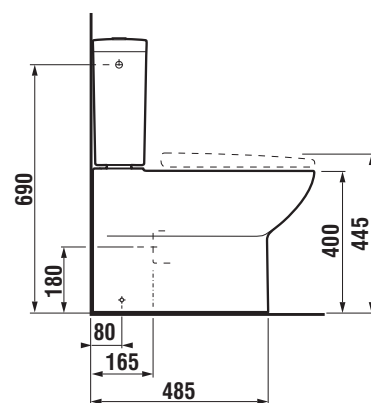

s WC doskou H890Z930000631

KOMBIKLOZETY, SAMOSTATNE STOJACE KLOZETY A BIDETY /

TECHNOLÓGIE
A BENEFITY

KÚPEĽNÉ SÉRIE
INSPIRÁCIE

PROJEKTOVÉ
A OSTATNÉ VÝROBKY

INŠTALÁČSKY
PROGRAM

DUROPLASTOVÁ WC DOSKA S POKLOPOM ZETA PLUS