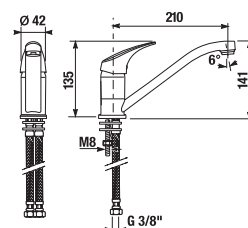

TECHNOLÓGIE
A BENEFITY

KÚPEĽNÉ SÉRIE
INSPIRÁCIE

PROJEKTOVÉ
A OSTATNÉ VÝROBKY

INŠTALÁČSKY
PROGRAM

Talas

Výhody

- keramické kartuše Ø 35 mm (záruka 5 rokov)
- veľmi kvalitný chrómový povrch (záruka 5 rokov)
- kombinovateľné so širokým sortimentom sprchového príslušenstva Rio

u umývadlových a drezových batérií možnosť voľby perlátora s rôznym prietokom

UMÝVADLOVÁ BATÉRIA TALAS

Číslo výrobku	Popis výrobku	Cena
H3111N10041101 SPECIAL line	umývadlová stojančeková páková batéria bez automatickej zátky, chróm	24,78 €
H3111N10041111 SPECIAL line	umývadlová stojančeková páková batéria s automatickou zátkou, chróm	32,49 €

Objednať zvlášť:	Cena	
H3917100040001	umývadlový výpust Click-Clack 3/4", pre umývadla s prepacom, chróm	18,94 €

UMÝVADLOVÁ NÁSTENNÁ BATÉRIA TALAS

Číslo výrobku	Popis výrobku	Cena
H3111N70042201 SPECIAL line	umývadlová nástenná páková batéria, ramienko 150 mm, chróm	46,45 €
H3111N70042301 SPECIAL line	umývadlová nástenná páková batéria, ramienko 210 mm, chróm	46,45 €
H3111N70042401 SPECIAL line	umývadlová nástenná páková batéria, ramienko 300 mm, chróm	56,68 €

Objednať zvlášť:	Cena	
H3917100040001	umývadlový výpust Click-Clack 3/4", pre umývadla s prepacom, chróm	18,94 €

DREZOVÁ BATÉRIA TALAS

Číslo výrobku	Popis výrobku	Cena
H3111N10042201 SPECIAL line	drezová stojančeková batéria s otočným ramienkom 143 mm, chróm	33,31 €

DREZOVÁ BATÉRIA TALAS

Číslo výrobku	Popis výrobku	Cena
H3511N10042301 SPECIAL line	drezová stojančeková batéria s otočným ramienkom, 210 mm, chróm	33,31 €