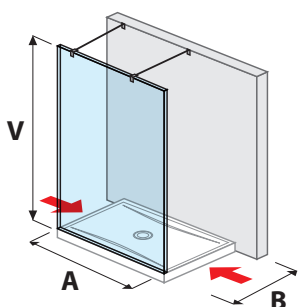

Sprchové steny PURE bezrámové

JIKA•perla
GLASS

TECHNOLÓGIE
A BENEFITY

KÚPEĽNÉ SÉRIE
INSPIRÁCIE

PROJEKTOVÉ
A OSTATNÉ VÝROBKY

INŠTALÁČSKY
PROGRAM

SPRCHOVÉ STENY, KÚTY, DVERE A VANIČKY /

SKLENENÁ STENA PURE PEVNÁ 120, 130, 140 CM S