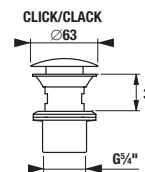

UMÝVADLOVÝ SIFÓN S

Číslo výrobku	Popis výrobku	Cena
H3747300040001	umývadlový sifón 3/4" – 32 mm, chróm, mosadz	51,93 €

UMÝVADLOVÝ SIFÓN RIO

Číslo výrobku	Popis výrobku	Cena
H3741R00040001 SPECIAL line	umývadlový sifón G 3/4" × DN32, ABS, chróm	21,40 €

UMÝVADLOVÝ SIFÓN MIO STYLE S

Číslo výrobku	Popis výrobku	Cena
H3742F07160001	umývadlový sifón Mio Style G 3/4" × DN32, ABS, čierny matný	23,19 €

UMÝVADLOVÝ VÝPUST MIO S

Číslo výrobku	Popis výrobku	Cena
H3917100040001	umývadlový výpusť Click-clack 3/4", pre umývadlá s prepacom, chróm	18,94 €

UMÝVADLOVÝ VÝPUST MIO STYLE S

Číslo výrobku	Popis výrobku	Cena
H3702F97161031	umývadlový výpusť Click-clack 3/4", pre umývadlá s prepacom, čierny matný	21,09 €

TECHNOLÓGIE
A BENEFITY

KÚPEĽNÉVÉ SÉRIE
INSPIRÁCIE

PROJEKTOVÉ
A OSTATNÉ VÝROBKY

INŠTALATÉRSKY
PROGRAM