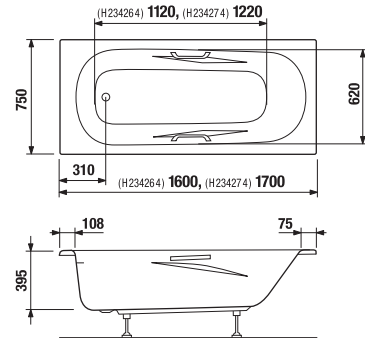

E = šírka okraja vane

Číslo výrobku	Popis výrobku	Objem	Cena
H2342740000001	Alma 1700 × 750 mm, cena vrátane držadiel	180 l	253,58 €
Objednať zvlášť:			
H2940120000001	kovové nohy pre Alma, Tanza plus, Tanza a Riga		36,46 €
H2948150040001	automatický vaňový výpusť vrátane vaňového sifónu 40/50 mm, dĺžka 550 mm, plastové telo prepadu		40,13 €
H2948160040001	automatický vaňový výpusť vrátane vaňového sifónu 40/50 mm, dĺžka 550 mm, mosadzné telo prepadu		56,16 €
H2948170040001	automatický vaňový výpusť s napúšťaním vrátane vaňového sifónu 40/50 mm, dĺžka 550 mm, plastové telo prepadu		123,28 €
H2948180040001	automatický vaňový výpusť s napúšťaním vrátane vaňového sifónu 40/50 mm, dĺžka 550 mm, mosadzné telo prepadu		145,92 €
VS35333 C565000	automatický vaňový výpusť s prepacom, sifón DN 40/50, L=610mm, čierna matná		35,65 €
VS35333 C005000	automatický vaňový výpusť s prepacom, sifón DN 40/50, L=610mm, chróm		34,30 €
VS35327 C560000	automatický vaňový výpusť s prepacom a napúšťaním, sifón DN 40/50, L=610mm, čierna matná		87,59 €
VS35327 C000000	automatický vaňový výpusť s prepacom a napúšťaním, sifón DN 40/50, L=610mm, chróm		84,29 €