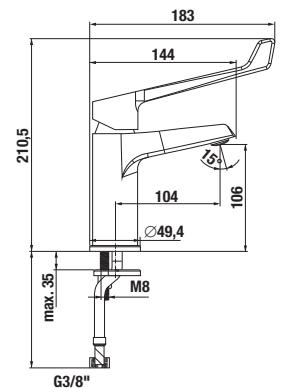

Číslo výrobku	Popis výrobku	Cena
H3111W10045101	umývadlová stojančeková páková batéria s lekárskou pákou bez výpustu, prietok 5 l/min, chróm	63,90 €
Objednať zvlášť:		Cena
H3747100040001	umývadlový sifón Mio ¾"–32 mm, chróm, mosadz	38,67 €
H3917100040001	umývadlový výpusť Click-Clack ¾", pre umývadla s prepacom, chróm	18,94 €