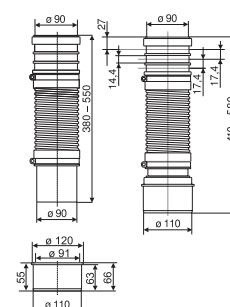

PRIPOJOVACIA RÚRA

Číslo výrobku	Popis výrobku	Cena
VS58941C000000	pripojovacia rúra k WC DN 90/DN 100, flexibilná, priama, PE čierna, zvariteľná, pre ťažké inštalácie podomietkových splachovacích nádržíek, špeciálne rohové riešenia a pripojenie šácht, s adaptérom DN 90 až DN 100, d = 410-580 mm	59,75 €