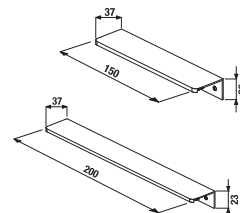

NOHY K NÁBYTKU CUBE

Číslo výrobku	Popis výrobku	Cena
H4944021760001	nohy Cube, chróm, 1 pár, 237-247 mm	18,19 €

PRIPOJOVACIE ROZMERY PRE NÁBYTKO / CUBE /

K sérii Cube odporúčame zrkadlá série Clear, Lyra a ďalšie, ktoré nájdete v sekcii Zrkadlá a osvetlenie.