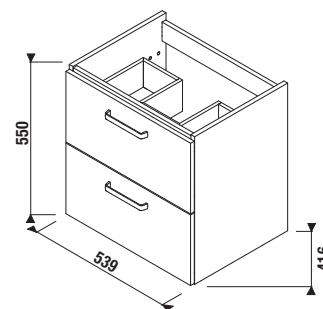

TECHNOLÓGIE
A BENEFITY

KÚPEĽNÉ SÉRIE
INSPIRÁCIE

PROJEKTOVÉ
A OSTATNÉ VÝROBKY

INŠTALÁČSKY
PROGRAM