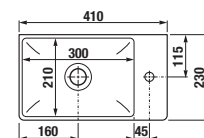

PACK
1+1

1+1 PACK
skrinka + umývadlo
- bezpečná doprava
- úsporný priestor pri doprave
- jednoduchá manipulácia

Číslo výrobku	Popis výrobku	Farba		
		biela/čelo pololesklý lak	sivá	jaseň
H45J5111753001	skrinka s 1 ľavo/pravými dverami, vr. umývadla bez prepadu 40 × 23 cm, otvor pre batériu VPRAVO	118,42 €		
H45J5111753011	skrinka s 1 ľavo/pravými dverami, vr. umývadla bez prepadu 40 × 23 cm, otvor pre batériu VPRAVO		133,87 €	
H45J5111755141	skrinka s 1 ľavo/pravými dverami, vr. umývadla bez prepadu 40 × 23 cm, otvor pre batériu VPRAVO			121,61 €

Objednať zvlášť:	Cena
A506403900 Roca prietočná umývadlová zátka pre umývadlá bez prepadu, kovová krytka Ø 72 mm, chróm	31,65 €

Nie je na odber samostatná skrinka ako náhradný diel.