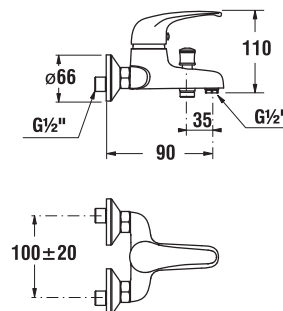

Odporúčame kombinovať so sprchovým príslušenstvom Rio.