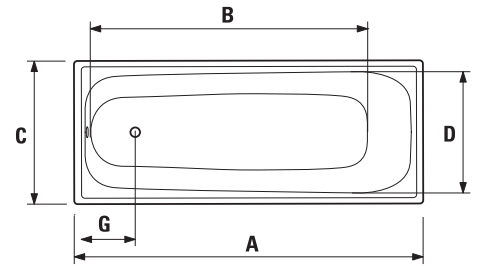

A	B	C	D	E	F	G	H
H234020	1200	805	700	570	70	65	285	375
H234030	1300	905	700	570	70	65	285	375
H234040	1400	1005	700	570	70	65	285	375
H234050	1500	1105	700	570	70	65	285	375
H234060	1600	1205	700	570	70	65	285	375
H234070	1700	1305	700	570	70	65	285	375

Oceľovú vaňu Riga nie je možné kombinovať so zástenami Nion.

Obrázky a technické nákresy vaňových výpusťov nájdete na str. 211

OCELOVÁ VAŇA RIGA MINI

Takto farebne označené plochy neodporúčame pre umiestnenie vaňového výtoku alebo výtoku vaňovej batérie.

Takto označené plochy sú vhodné pre umiestnenie vaňového výtoku alebo výtoku vaňovej batérie.

E = šírka okraja vane

Číslo výrobku	Popis výrobku	Objem	Cena
H2340000000001 SPECIAL line	sedacia vaňa mini obdĺžniková, 1 050 × 700 mm, oceľ	120 l	158,64 €

Objednať zvlášť:	Cena	
H2940000000001	kovové nohy pre Riga mini	27,93 €
H2948150040001	automatický vaňový výpusť vrátane vaňového sifónu 40/50 mm, dĺžka 550 mm, plastové telo prepadu	40,13 €
H2948160040001	automatický vaňový výpusť vrátane vaňového sifónu 40/50 mm, dĺžka 550 mm, mosadzné telo prepadu	56,16 €
H2948170040001	automatický vaňový výpusť s napúšťaním vrátane vaňového sifónu 40/50 mm, dĺžka 550 mm, plastové telo prepadu	123,28 €
H2948180040001	automatický vaňový výpusť s napúšťaním vrátane vaňového sifónu 40/50 mm, dĺžka 550 mm, mosadzné telo prepadu	145,92 €
VS35333C56S000	automatický vaňový výpusť s prepacom, sifón DN 40/50, L=610mm, čierna matná	35,65 €
VS35333C00S000	automatický vaňový výpusť s prepacom, sifón DN 40/50, L=610mm, chróm	34,30 €
VS35327C560000	automatický vaňový výpusť s prepacom a napúšťaním, sifón DN 40/50, L=610mm, čierna matná	87,59 €
VS35327C000000	automatický vaňový výpusť s prepacom a napúšťaním, sifón DN 40/50, L=610mm, chróm	84,29 €