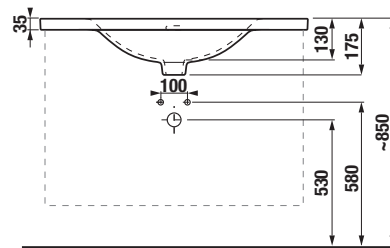

SKRINKY S UMÝVADLAMI / SÉRIA PONTA /

UMÝVADLO A SKRINKA POD UMÝVADLO PONTA 80 CM

Číslo výrobku	Popis výrobku	yyy: 104	Cena biela
H8105140001041 SPECIAL line	nábytkové umývadlo 81,5 cm	x	98,38 €

Číslo výrobku	Popis výrobku	Farba biela/čelo lesklý lak
H40J5242005001 SPECIAL line	skrinka s 2 dverami pre umývadlo 81,5 cm H810514	170,26 €
H40J5244025001 SPECIAL line	skrinka s 2 zásuvkami pre umývadlo 81,5 cm H810514	241,87 €

Objednať zvlášť:	Cena
H3747100040001	umývadlový sifón Mio ¾"-32 mm, chróm, mosadz 38,67 €
H3917100040001	umývadlový výpusť Click-clack ¾", pre umývadlá s prepacom, chróm 18,94 €
H3742F07160001	umývadlový sifón Mio Style G¾" × DN32, ABS, čierny matný 23,19 €
H3702F97161031	umývadlový výpusť Click-Clack ¾", pre umývadlá s prepacom, čierny matný 21,09 €

VYSOKÁ SKRINKA PONTA

Číslo výrobku	Popis výrobku	Farba biela/čelo lesklý lak
H43J5222305001 SPECIAL line	vysoká skrinka, 2 dverka ľavé/pravé, 5 políciek	231,05 €

TECHNOLÓGIE
A BENEFITY

KÚPEĽNÉ SÉRIE
INSPIRÁCIE

PROJEKTOVÉ
A OSTATNÉ VÝROBKY

INŠTALATÉRSKY
PROGRAM