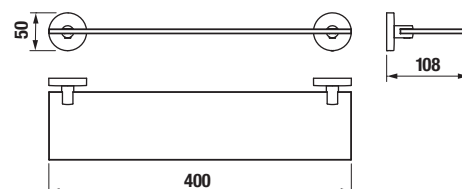

KÚPEĽŇOVÉ DOPLNKY /

DRŽIAK SO SKLENENÝM DÁVKOVAČOM MYDLA MIO STYLE S

Číslo výrobku	Popis výrobku	Cena
H3832F20041001	držiak so skleneným dávkovačom mydla, matné sklo/chróm	24,91 €

DRŽIAK SO SKLENENÝM POHÁRIKOM MIO STYLE S

Číslo výrobku	Popis výrobku	Cena
H3822F10040001	držiak so skleneným pohárikom, matné sklo/chróm	15,13 €

DRŽIAK SO SKLENENOU MYDELNIČKOU MIO STYLE S

Číslo výrobku	Popis výrobku	Cena
H3832F10040001	držiak so sklenenou mydelničkou, matné sklo/chróm	14,97 €

SKLENENÁ POLIČKA VRÁTANE DRŽIAKOV 40 CM MIO STYLE S

Číslo výrobku	Popis výrobku	Cena
H3852F10040001	sklenená polička vrátane držiakov, matné sklo/chróm	17,49 €