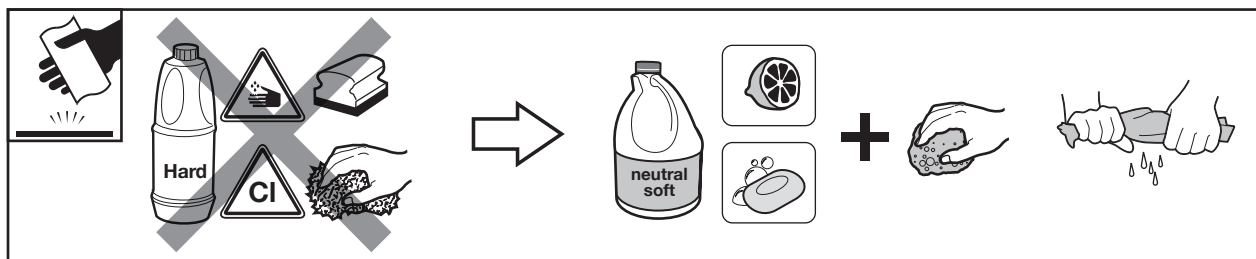

ÚDRŽBA A ČISTENIE

Povrchy, z ktorých sú vyrobené vane a vaničky nie sú náročné na čistenie a starostlivosť. Hladký povrch takmer nezachytáva nečistotu. Pre pravidelnú údržbu doporučujeme používať hubku, mäkkú handričku a malé množstvo antistatického čistiaceho prostriedku. Vyvarujte sa použitiu abrazívnych prostriedkov alebo rozpúšťadiel, ktoré poškadzujú povrch produktu. Silné nečistoty odstráňte tekutým čistiacim prostriedkom ako napr. prostriedkom na umývanie riadu alebo mydlom. V prípade poškodenia povrchu výrobku je možná oprava pomocou opravnej sady. Povrch by mal vždy opraviť školený odborník.