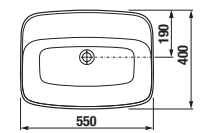

H8183820001041

TECHNOLÓGIE
A BENEFITY

KÚPEĽNÉ SÉRIE
INSPIRÁCIE

PROJEKTOVÉ
A OSTATNÉ VÝROBKY

INŠTALÁČSKY
PROGRAM