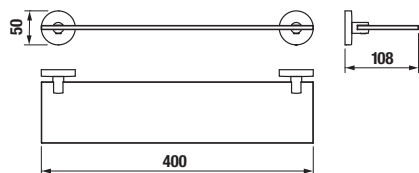

ZÁVESNÁ TYČ NA UTERÁKY 40 CM MIO STYLE S

BLACK

Číslo výrobku	Popis výrobku	Cena
H3812F17160001	závesná tyč na uteráky 40 cm, čierna matná	24,70 €

SKLENENÁ POLIČKA VRÁTANE DRŽIAKOV 40 CM MIO STYLE S

BLACK

Číslo výrobku	Popis výrobku	Cena
H3852F17160001	sklenená polička vrátane držiakov, matné sklo/čierna matná	22,01 €