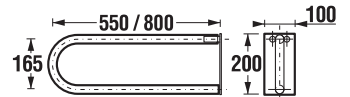

Biele prevedenie

Číslo výrobku	Popis výrobku	Cena
H3897150000001	madlo toaletné, sklopné, kotvené do mura, 550 mm, biele	76,61 €
H3897250000001	madlo toaletné, sklopné, kotvené do mura, 800 mm, biele	93,04 €