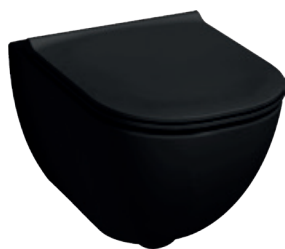

Vírové splachovanie Vortex toalety Cubito Style.

ZÁVESNÝ KLOZET MIO-N VORTEX S

Číslo výrobku	Popis výrobku	Cena biela 000	Cena čierna matná 716	Cena biela matná 757
H821714xxx0001	WC závesné, oplachový kruh Vortex/rimless, hlboké splachovanie 4,5/3l, (vrátane inštaláčnej sady pre skryté uchytenie klozety)	218,80 €	295,37 €	295,37 €