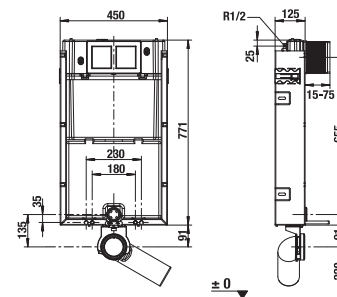

PODOMIETKOVÉ MODULY / S MONTÁŽNOU HĽBKOU OD 14 CM /

BASIC TANK SYSTEM PRE SAMOSTATNE STOJACE KLOZETY

Číslo výrobku	Popis výrobku	Cena
H895650000001	BASIC TANK SYSTEM pre samostatne stojace klozety - pre montáž na stenu s nutnosťou obmurovania, - rám vhodný pre samostatne stojace klozety - nádržka je izolovaná proti oroseniu - jednoduché pripojenie na stenu - tichý chod napúšťacieho ventilu - tlačidlá možno v priebehu užívania vymieňať - možnosti splachovania 2/4l, 3/4,5 l a 3/6 l - izolované koleno na zabránenie rosenia modulu a vodných ciest	79,31 €

Najlacnejší a zároveň najjednoduchší modul pre montáž na stenu pod značkou JIKA, pre samostatne stojace klozety.

Poznámka: Továrnske nastavenie splachovania podomietkového modulu je 3/6 l. Kompatibilný s tlačidlami splachovania JIKA PL3, PL8, PL9, PL11.

BASIC WC SYSTEM PRE ZÁVESNÉ KLOZETY

Číslo výrobku	Popis výrobku	Cena
H8956510000001	BASIC WC SYSTEM pre závesné klozety - pre montáž na stenu s nutnosťou obmurovania, - jednoduché pripojenie na stenu - nádržka je izolovaná proti oroseniu - tichý chod napúšťacieho ventilu - tlačidlá možno v priebehu užívania vymieňať - izolované koleno na zabránenie rosenia modulu a vodných ciest - nosnosť konštrukcie 400 kg - odpadové koleno DN 90/110 - možnosti splachovania 2/4l, 3/4,5 l a 3/6 l	108,42 €

Objednať zvlášť:	Cena
VS58913C000000 rovné odpadové pripojenie k WC modulu	19,15 €

Poznámka: Továrnske nastavenie splachovania podomietkového modulu je 3/6 l. Kompatibilný s tlačidlami splachovania JIKA PL3, PL8, PL9, PL11.

WC SYSTEM PRE ZÁVESNÉ KLOZETY S PRÍPRAVOU PRE BIDETOVACIU TOALETU