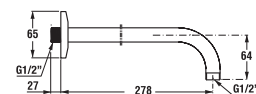

Sprchové príslušenstvo jednotlivých sérií je kompatibilné, možno ho ľubovoľne kombinovať.