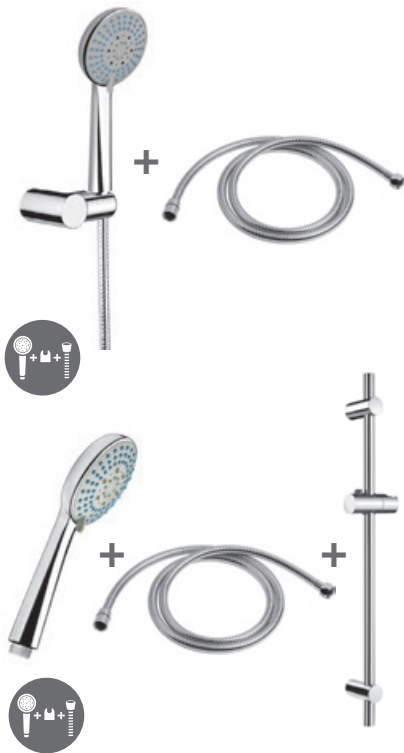

VODOVODNÉ BATÉRIE A SPRCHOVÉ PRÍSLUŠENSTVO /

ODPORÚČAME SPRCHOVÉ SADY RIO

Číslo výrobku	Popis výrobku	Cena
H3651R00043611 SPECIAL line	sprchová sada (ručná sprcha Ø 100mm, 3 funkcie, držiak ručnej sprchy, sprchová hadica 1,7 m, kovová)	41,19 €