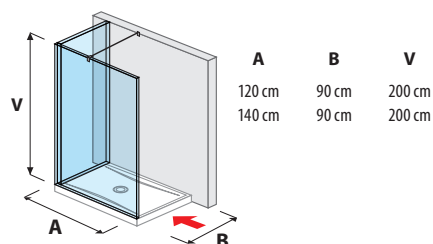

PREHĽAD / KÚPEĽŇOVÁ SÉRIA **PURE** /

SPRCHOVÉ STENY

sklenená stena pevná 120, 130, 140 cm

sklenená stena bočná 70, 80 cm

sklenená stena bočná 90, 100, 120, 130, 140 cm

sklenená stena „L“ 120, 140 x 90 cm

sklenená stena vrátane krátkeho skla 70, 80 cm