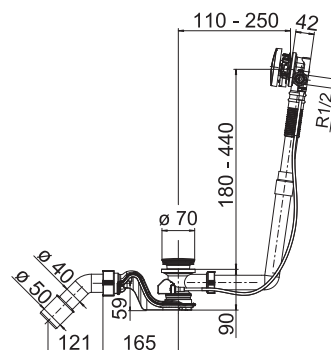

AUTOMATICKÝ VAŇOVÝ VÝPUST S PREPADOM

BLACK

Číslo výrobku
VS35327C560000

Popis výrobku
vaňový automatický výpusť s prepacom a napúšťaním, sifón $\varnothing$ 40/50 mm, L = 610 mm, zátku ventilu v matne čiernej farbe

Cena
87,59 €

AUTOMATICKÝ VAŇOVÝ VÝPUST S PREPADOM

Číslo výrobku
VS35327C000000

Popis výrobku
vaňový automatický výpusť s prepacom a napúšťaním, sifón $\varnothing$ 40/50 mm, L = 610 mm, zátku ventilu v chróme

Cena
84,29 €

SPRCHOVÝ SIFÓN

BLACK

Číslo výrobku
VS34051C560000

Popis výrobku
sprchový sifón, montážna výška 80 mm, 135 stupňový vývod odpadu $\varnothing$ 40/50 mm, s matne čiernym krytom, vyberateľná sifónová vložka, pre sprchové vaničky s priemerom odtoku 90 mm, prietok 36 l/min

Cena
28,57 €

SPRCHOVÝ SIFÓN

Číslo výrobku
VS34051C000000

Popis výrobku
sprchový sifón, montážna výška 80 mm, 135 stupňový vývod odpadu $\varnothing$ 40/50 mm, s chrómovaným krytom, vyberateľná sifónová vložka, pre sprchové vaničky s priemerom odtoku 90 mm, prietok 36 l/min

Cena
15,24 €

SPRCHOVÝ SIFÓN

Číslo výrobku
VS34057C810000
SPECIAL line

Popis výrobku
sifón pre sprchové vaničky $\varnothing$ 90mm, extra plochý montážna výška 60 mm, 135° vývod odpadu, $\varnothing$ 40/50 mm, čistiteľný, prietok 27 l/min, chróm

Cena
30,82 €

TECHNOLÓGIE
A BENEFITY

KÚPEĽNÉ SÉRIE
INŠPIRÁCIE

PROJEKTOVÉ
A OSTATNÉ VÝROBKY

INŠTALATÉRSKY
PROGRAM