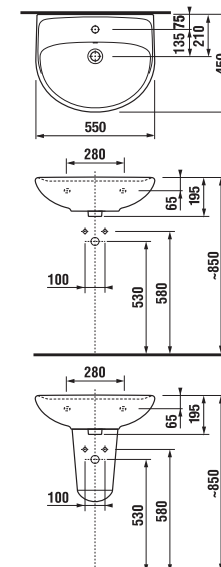

UMÝVADLÁ / SÉRIA LYRA PLUS /

UMÝVADLO LYRA PLUS 50 CM

MAGIC **FIX**

Číslo výrobku	Popis výrobku	yyy: 104 109		Cena biela
H814381000yyy1	umývadlo 50 cm	x	x	42,62 €
H8193910000001	kryt na sifón s inštalačnou súpravou (č. výr.: H8900130000001) použiteľný len s umývadlami 50, 55, 60, 65 cm			32,42 €
Objednať zvlášť:				Cena
H3747100040001	umývadlový sifón Mio 3/4"-32 mm, chróm, mosadz			38,67 €
H3917100040001	umývadlový výpusť Click-clack 3/4", pre umývadlá s prepacom, chróm			18,94 €
H3742F07160001	umývadlový sifón Mio Style G3/4" x DN32, ABS, čierny matný			23,19 €
H3702F97161031	umývadlový výpusť Click-Clack 3/4", pre umývadlá s prepacom, čierny matný			21,09 €
H8903490000001	inštalačná súprava pre umývadlá			2,18 €

UMÝVADLO LYRA PLUS 55 CM

MAGIC **FIX**

Číslo výrobku	Popis výrobku	yyy: 104 109		Cena biela
H814382000yyy1	umývadlo 55 cm	x	x	45,93 €
H8193910000001	kryt na sifón s inštalačnou súpravou (č. výr.: H8900130000001) použiteľný len s umývadlami 55, 60, 65 cm			32,42 €
Objednať zvlášť:				Cena
H3747100040001	umývadlový sifón Mio 3/4"-32 mm, chróm, mosadz			38,67 €
H3917100040001	umývadlový výpusť Click-clack 3/4", pre umývadlá s prepacom, chróm			18,94 €
H3742F07160001	umývadlový sifón Mio Style G3/4" x DN32, ABS, čierny matný			23,19 €
H3702F97161031	umývadlový výpusť Click-Clack 3/4", pre umývadlá s prepacom, čierny matný			21,09 €
H8903490000001	inštalačná súprava pre umývadlá			2,18 €