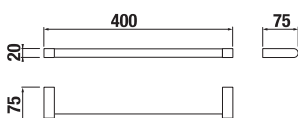

ZÁVESNÁ TYČ NA UTERÁKY 40 CM PURE S

Číslo výrobku	Popis výrobku	Cena
H3813B10040001	závesná tyč na uteráky 40 cm, chróm	30,95 €

TECHNOLÓGIE
A BENEFITY

KÚPEĽŇOVÉ SÉRIE
INSPIRÁCIE

PROJEKTOVÉ
A OSTATNÉ VÝROBKY