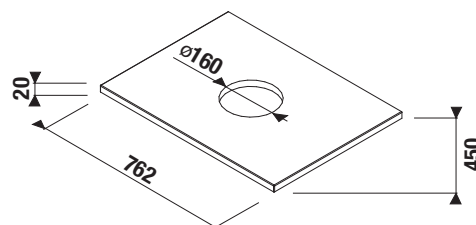

VRCHNÉ DOSKY SKRINIEK MIO-N POD UMÝVADLOVÉ MISY 61 A 76 CM S VÝREZOM PRE SIFÓN S

Číslo výrobku	Popis výrobku	Farba dosky	
		biela	jaseň
H46J7120015001	vrchná doska skrinky pod umývadlovú misu 61 cm, s výrezom pre sifón uprostred	90,11 €	
H46J7120013421	vrchná doska skrinky pod umývadlovú misu 61 cm, s výrezom pre sifón uprostred		102,71 €
H46J7130015001	vrchná doska skrinky pod umývadlovú misu 76 cm, s výrezom pre sifón uprostred	102,56 €	
H46J7130013421	vrchná doska skrinky pod umývadlovú misu 76 cm, s výrezom pre sifón uprostred		107,60 €