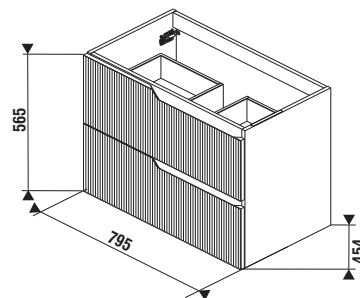

*Dostupné v priebehu 2. štvrťroka 2026

NOVINKA

SKRINKA POD UMÝVADLO CUBITO STYLE 81,5 CM

biela matná

zelená mint

drevodekor

tmavý orech

*Dostupné v priebehu 2. štvrťroka 2026