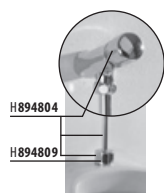

ODPORÚČANÉ VTOKOVÉ ARMATÚRY PRE URINÁLY GOLEM H843061, LIVO H840201 A KORINT H844100

H894804
H894809

vtoková armatúra s tlačným ventilom

Objednať zvlášť:	Popis výrobku	Cena
H894804	súprava (kryt, rúrka) s časovačom	99,08 €
H894809	gumové tesnenie k urinálu	0,99 €
H892003	sifón, vodorovný/zvislý odpad**/**	27,66 €

* vhodné pre použitie s urinálmi Golem a Livo
** SPECIAL line