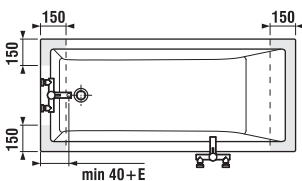

AKRYLÁTOVÁ VAŇA CUBITO

Číslo výrobku	Popis výrobku	Objem	Cena biela
H2204200000001	vaňa 1 600 × 700 mm, bez podpier	172 l	248,38 €
H2214200000001	vaňa 1 600 × 750 mm, bez podpier	201 l	258,73 €
H2244200000001	vaňa 1 700 × 700 mm, bez podpier	186 l	267,58 €
H2224200000001	vaňa 1 700 × 750 mm, bez podpier	206 l	290,22 €
H2234200000001	vaňa 1 800 × 800 mm, bez podpier	265 l	304,15 €

Objednať zvlášť:		Cena
H2948320000001	sada podpier pre vaňu 1 600 × 700 mm a 1 700 × 700 mm, kovové, pre inštaláciu bez panelu	34,91 €
H2948330000001	sada podpier pre vaňu 1 600 × 750 mm, 1 700 × 750 mm, kovové, pre inštaláciu bez panelu	34,91 €
H2948340000001	sada podpier pre vaňu 1 800 × 800 mm, kovové, pre inštaláciu bez panelu	34,91 €
H2948150040001	automatický vaňový výpusť vrátane vaňového sifónu 40/50 mm, dĺžka 550 mm, plastové telo prepadu	40,13 €
H2948160040001	automatický vaňový výpusť vrátane vaňového sifónu 40/50 mm, dĺžka 550 mm, mosadzné telo prepadu	56,16 €
H2948170040001	automatický vaňový výpusť s napúšťaním vrátane vaňového sifónu 40/50 mm, dĺžka 550 mm, plastové telo prepadu	123,28 €
H2948180040001	automatický vaňový výpusť s napúšťaním vrátane vaňového sifónu 40/50 mm, dĺžka 550 mm, mosadzné telo prepadu	145,92 €
VS35333C56S000	automatický vaňový výpusť s prepacom, sifón DN 40/50, L=610mm, čierna matná	35,65 €
VS35333C00S000	automatický vaňový výpusť s prepacom, sifón DN 40/50, L=610mm, chróm	34,30 €
VS35327C560000	automatický vaňový výpusť s prepacom a napúšťaním, sifón DN 40/50, L=610mm, čierna matná	87,59 €
VS35327C000000	automatický vaňový výpusť s prepacom a napúšťaním, sifón DN 40/50, L=610mm, chróm	84,29 €

Náhradné diely:	Cena
H2940140000001 set plastových nôh pre vane na obmurovanie, univerzálny	9,90 €

Takto označené plochy sú vhodné pre umiestnenie vaňového výtoku alebo výtoku vaňovej batérie.

Takto farebne označené plochy neodporúčame pre umiestnenie vaňového výtoku alebo výtoku vaňovej batérie.

E = šírka okraja vane