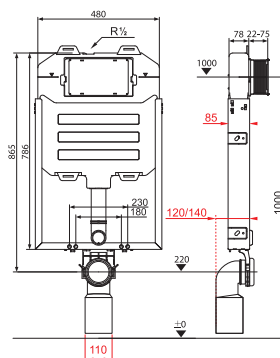

PODOMIETKOVÉ MODULY / S MONTÁŽNOU HĽBKOU OD 9 CM /

BASIC TANK SYSTEM COMPACT PRE SAMOSTATNE STOJACE KLOZETY

Číslo výrobku	Popis výrobku	Cena
H894650000001	BASIC TANK SYSTEM COMPACT pre samostatne stojace klozety - hĺbka 8 cm - pre montáž na stenu s nutnosťou obmurovania, - rám vhodný pre samostatne stojace klozety - skrátená hĺbka nemá vplyv na veľkosť nádrže - nádržka je izolovaná proti oroseniu - jednoduché pripojenie na stenu - tichý chod napúšťacieho ventilu - tlačidlá možno v priebehu užívania vymieňať - možnosti splachovania 2/4 l, 3/4,5 l a 3/6 l - izolované koleno na zabránenie rosenia modulu a vodných ciest	118,98 €

Poznámka: Továrnske nastavenie splachovania podomietkového modulu je 3/6 l.
Kompatibilný s tlačidlami splachovania JIKA PL3, PL8, PL9, PL11.

BASIC WC SYSTEM COMPACT PRE ZÁVESNÉ KLOZETY

Číslo výrobku	Popis výrobku	Cena
H8946510000001	BASIC WC SYSTEM COMPACT pre závesné klozety - hĺbka 8 cm - pre montáž na stenu s nutnosťou obmurovania, - jednoduché pripojenie na stenu - nádržka je izolovaná proti oroseniu - rám vhodný pre obmurovanie - tichý chod napúšťacieho ventilu - tlačidlá možno v priebehu užívania vymieňať - možnosti splachovania 2/4 l, 3/4,5 l a 3/6 l - izolované koleno na zabránenie rosenia modulu a vodných ciest - nosnosť konštrukcie 400 kg - odpadové koleno DN 90/110	159,99 €

Objednať zvlášť:	Cena
VS58913C000000 rovné odpadové pripojenie k WC modulu	19,15 €

Poznámka: Továrnske nastavenie splachovania podomietkového modulu je 3/6 l.
Kompatibilný s tlačidlami splachovania JIKA PL3, PL8, PL9, PL11.

WC SYSTEM COMPACT PRE ZÁVESNÉ KLOZETY