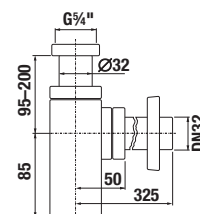

Odporúčame kombinovať so sprchovým príslušenstvom Rio.