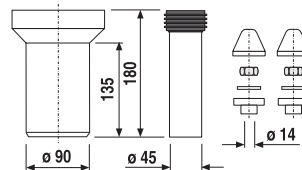

Číslo výrobku	Popis výrobku	Cena
VS58933C000000	prípojovacia súprava pre závesné WC, 180 mm, DN 90, pripojenie vody 45 mm, PP	14,29 €