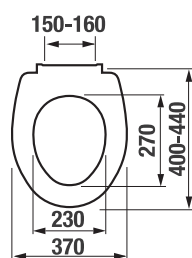

plastové príchytky