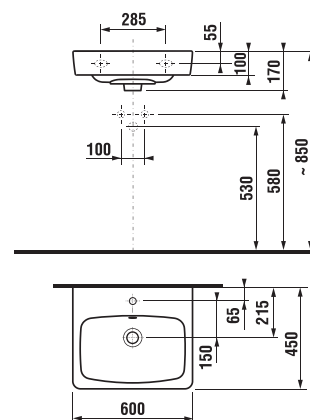

UMÝVADLÁ / SÉRIA LYRA PLUS /

UMÝVADLO LYRA PLUS 60 CM

Číslo výrobku	Popis výrobku	yyy: 104	Cena biela
H8103820001041	umývadlo 60 cm	x	61,85 €

Objednať zvlášť:	Cena
H3747100040001 umývadlový sifón Mio ¾"–32 mm, chróm, mosadz	38,67 €
H3917100040001 umývadlový výpusť Click-clack ¾", pre umývadlá s prepacom, chróm	18,94 €
H3742F07160001 umývadlový sifón Mio Style G¾" × DN32, ABS, čierny matný	23,19 €
H3702F97161031 umývadlový výpusť Click-Clack ¾", pre umývadlá s prepacom, čierny matný	21,09 €
H8903490000001 inštaláčna súprava pre umývadlá	2,18 €

SKRINKA POD UMÝVADLO LYRA PLUS VIVA 60 CM

Číslo výrobku	Popis výrobku	Farba biela/čelo pololesklý lak
H40J3844023001	skrinka s 2 zásuvkami pre umývadlo 60 cm H810382	196,72 €

TECHNOLÓGIE
A BENEFITY

KÚPEĽNÉ SÉRIE
INSPIRÁCIE

PROJEKTOVÉ
A OSTATNÉ VÝROBKY

INŠTALÁČSKY
PROGRAM