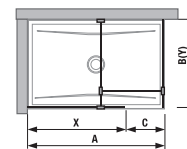

Číslo výrobku	Rozmery skiel (mm)			Rozmery vaničky (mm)		Rozmer vstupu (mm)
	X	Y	V	A	B	C
H268423	684	784	2 000	1 200/1300	800	516/616
H268424	684	884	2 000	1 200/1300	900	516/616
H268425	784	784	2 000	1 400	800	516
H268426	784	884	2 000	1 400	900	516