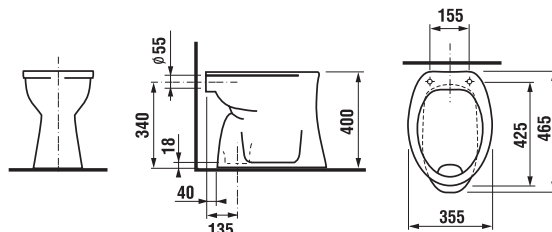

Číslo výrobku	Popis výrobku	Odpad	Cena
H8220080000001	samostatne stojace WC Dino, so zvislým odpadom, ploché splachovanie	x	57,61 €

Objednať zvlášť:	Popis výrobku	Cena
H8933703000001	duroplastová WC doska s poklopom Dino, plastové príchytky	34,92 €
H8933703000631	duroplastová WC doska s poklopom Dino, ocelové príchytky	39,07 €
H8932710000001	termoplastová WC doska s poklopom Zeta, plastové príchytky, dĺžkovo nastaviteľné na 400-440mm	14,75 €
H8977010000001	gumová vložka - tesnenie prívodu vody	1,11 €
H8929990000001	inštalácia súprava pre klozet	0,90 €

SAMOSTATNE STOJACE WC SO STREDNÝM ZVISLÝM ODPADOM SAM