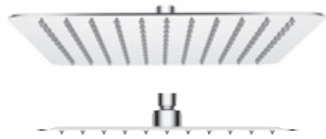

Číslo výrobku	Popis výrobku	Cena
H3671X10041301	hlavová sprcha 300×300 mm, leštená nerez	161,29 €