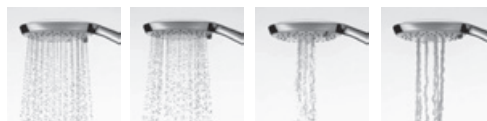

Číslo výrobku	Popis výrobku	Cena
H3611X30044711	ručná sprcha 130×130 mm, 4 funkcie	30,39 €