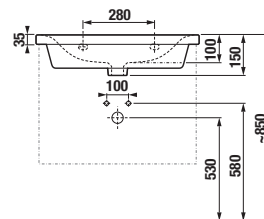

Objednať zvlášť:		Cena
H8903490000001	inštalácia súprava pre umývadlá	2,18 €
H8942460000001	miesto šetriaci sifón, rozostup rohových ventilov 200 mm, DN40	23,81 €
H3741R00040001	umývadlový sifón G$\frac{3}{4}$" × DN32, ABS, chróm	21,40 €
H3747100040001	umývadlový sifón Mio 5$\frac{1}{4}$"-32 mm, chróm, mosadz	38,67 €
H3917100040001	umývadlový výpusť Click-clack $\frac{3}{4}$", pre umývadlá s prepacom, chróm	18,94 €
H3742F07160001	umývadlový sifón Mio Style G$\frac{3}{4}$" × DN32, ABS, čierny matný	23,19 €
H3702F97161031	umývadlový výpusť Click-Clack $\frac{3}{4}$", pre umývadlá s prepacom, čierny matný	21,09 €