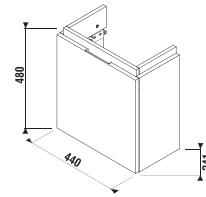

SKRINKA POD ASYMETRICKÉ UMÝVADIELKO CUBITO 45 CM S

biela/čelo lesklý lak

dub

Číslo výrobku	Popis výrobku	Farba	
		biela/čelo lesklý lak	dub
H40J4201005001	skrinka pod asymetrické umývadličko 45x25 cm H811424, výklopné dverka	197,30 €	
H40J4201005191	skrinka pod asymetrické umývadličko 45x25 cm H811424, výklopné dverka		169,98 €
H40J4202005001	skrinka pod asymetrické umývadličko 45x25 cm H811424, 2 dverka	180,54 €	
H40J4202005191	skrinka pod asymetrické umývadličko 45x25 cm H811424, 2 dverka		152,78 €