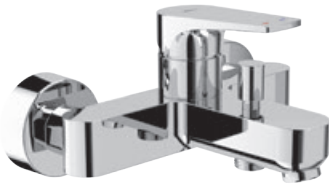

VODOVODNÉ BATÉRIE A SPRCHOVÉ PRÍSLUŠENSTVO /

VAŇOVÁ BATÉRIA BEZ SPRCHOVEJ SADY CUBITO-N S

Číslo výrobku	Popis výrobku	Cena
H3211X70044001	vaňová nástenná páková batéria s upevnením bez sprchovej sady, chróm	106,43 €
Objednať zvlášť:		
H3651X00043621	sprchová sada (ručná sprcha Ø 130 mm, 4 funkcie, držiak sprchy, sprchová hadica 1,7 m)	61,17 €
H3651X00043631	sprchová sada (ručná sprcha 130×130 mm, 4 funkcie, držiak sprchy, sprchová hadica 1,7 m)	61,17 €
H3651X00044721	sprchová sada (ručná sprcha Ø 130 mm, 4 funkcie, sprchová tyč, mydelník chróm, sprchová hadica 1,7 m)	84,30 €
H3651X00044731	sprchová sada (ručná sprcha 130×130 mm, 4 funkcie, sprchová tyč, mydelník chróm, sprchová hadica 1,7 m)	84,30 €
H3641X00048111	mydelníčka pre sprchovú tyč H3641X00043101, chróm	11,17 €