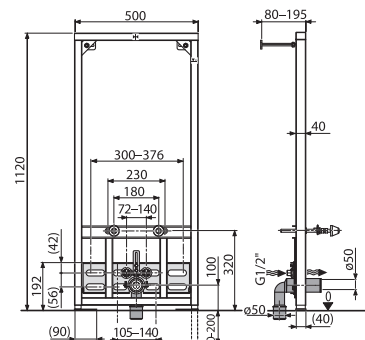

Číslo výrobku	Popis výrobku	Cena
H8966550000001	BIDET SYSTEM pre bidet - určený na predstenovú montáž alebo do nosných stien suchým procesom - plynulo nastavitelné nohy, výškovo nastaviteľné od 0 do 200 mm - výška modulu 1120 mm - robustná konštrukcia, nosnosť 400 kg - súčasťou je kompletná súprava pre upevnenie	118,96 €