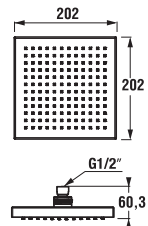

Číslo výrobku	Popis výrobku	Cena
H3674200040421	hlavová sprcha, chróm	71,21 €