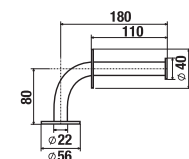

KÚPEĽŇA BEZ BARIÉR /

MADLO VAŇOVÉ

Číslo výrobku	Popis výrobku	Cena
H3897130030001	madlo vaňové 305/420 mm, pevné, ľavé, nerez	156,18 €

DRŽIAK TOALETNÉHO PAPIERA

Číslo výrobku	Popis výrobku	Cena
H3847220001101	držiak toaletného papiera bez krytu, biely	12,03 €