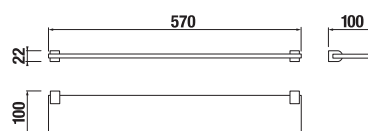

KÚPEĽŇOVÉ DOPLNKY /

DRŽIAK SO SKLENENÝM DÁVKOVAČOM MYDLA PURE S

Číslo výrobku	Popis výrobku	Cena
H3833B20041001	držiak so skleneným dávkovačom tekutého mydla, obsah 203 ml, chróm, matné sklo	30,62 €

SKLENENÁ POLIČKA 40 CM VRÁTANE DRŽIAKOV PURE S

Číslo výrobku	Popis výrobku	Cena
H3853B10040001	sklenená polička 40 cm vrátane držiakov, chróm, matné sklo	18,18 €

DRŽIAK SO SKLENENÝM POHÁRIKOM PURE S

Číslo výrobku	Popis výrobku	Cena
H3823B10040001	držiak so skleneným pohárikom, výška 11,5 cm, chróm, matné sklo	21,26 €

SKLENENÁ POLIČKA 57 CM VRÁTANE DRŽIAKOV PURE S

Číslo výrobku	Popis výrobku	Cena
H3853B20040001	sklenená polička 57 cm vrátane držiakov, chróm, matné sklo	20,25 €