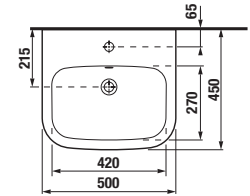

UMÝVADIELKO A UMÝVADLO BABY S

* Do vypredania zásob

Číslo výrobku	Popis výrobku	139	134	Cena biela
H810365000yyy1	umývadielko 45 cm, s otvorom pre batériu, s detským motívom	x	x	43,85 €
Číslo výrobku	Popis výrobku	139	134	Cena biela
H810366000yyy1	umývadlo 50 cm, s otvorom pre batériu, s detským motívom	x	x	46,10 €
*WQ81956400000F1	Fayans kryt na sifón pre umývadlá H810366, H810367 a H810368 (vrátane inštaláčnej sady)			57,34 €
Objednať zvlášť:				Cena
H8903490000001	inštaláčna súprava pre umývadlá			2,18 €
H3747100040001	umývadlový sifón Mio 3/4"-32 mm, chróm, mosadz			38,67 €

Odporúčaná výška pre inštaláciu detského umývadla je 60 cm. Prispôbte výšku inštalovaného umývadla veku detí.

DETSKÝ KLOZET BABY

Číslo výrobku	Popis výrobku	Odpad	Cena
H8220370000001	detský klozet Baby so zvislým odpadom, ploché splachovanie, s inštaláčnou sadou	x	63,43 €
H8220360000001	detský klozet Baby s vodorovným odpadom, ploché splachovanie, s inštaláčnou sadou	x	63,43 €
Objednať zvlášť:			
H8970373000001	duroplastová WC doska Baby bez poklopu, plastové úchyty, biela		29,33 €
H8970373230001	duroplastová WC doska Baby, zelená, bez poklopu, plastové úchyty		29,33 €
H8970373240001	duroplastová WC doska Baby, ružová, bez poklopu, plastové úchyty		29,33 €

TECHNOLÓGIE
A BENEFITY

KÚPEĽNÉ SÉRIE
INŠPIRÁCIE

PROJEKTOVÉ
A OSTATNÉ VÝROBKY

INŠTALATÉRSKY
PROGRAM