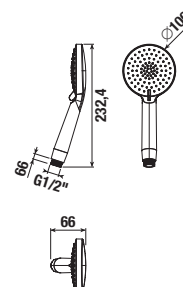

SPRCHOVÉ RAMENO MIO STYLE S

BLACK

Číslo výrobku	Popis výrobku	Cena
H3662F07160051	sprchové rameno nástenné 400 mm, čierna matná	43,21 €

RUČNÁ SPRCHA MIO STYLE S

BLACK

Číslo výrobku	Popis výrobku	Cena
H3612F27163511	ručná sprcha, Ø 100 mm, 3 funkcie, čierna matná	16,23 €