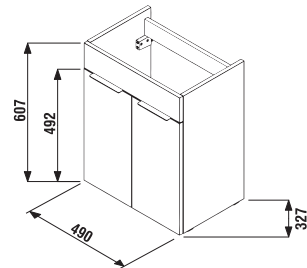

PACK
1+1

1+1 PACK
skrinka + umývadlo
- bezpečná doprava
- úsporný priestor pri doprave
- jednoduchá manipulácia

L/P