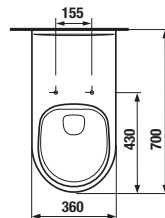

Číslo výrobku	Popis výrobku	Cena biela
H8206440000001	závesný klozet rimless s hlbokým splachovaním, dĺžka 70 cm	193,89 €

Objednať zvlášť:	Popis výrobku	Cena
H8932823000001	duroplastová WC doska bez poklopu, plastové prichytky	21,09 €
H8932823000631	duroplastová WC doska bez poklopu, oceľové prichytky	23,37 €
VS58997C000000	pripojovacia rúra Ø 45 mm s vrapovou gumou, 400 mm	5,71 €

ODPORÚČAME KOMBINOVAŤ S

STRANA 145

Pre kombináciu závesného klozetu Deep by Jika H820644 s s predĺženou dĺžkou s podomietkovými modulmi Jika je potrebné použiť predĺžovaciu privodovú trubicu VS58997C000000.

Závesný klozet H820644 je možné kombinovať s oddialeným tlačidlom H895643.