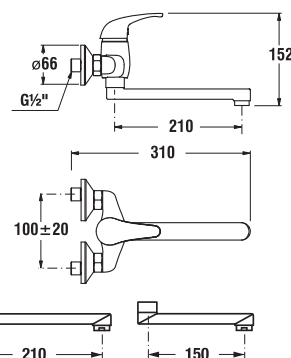

TECHNOLÓGIE
A BENEFITY

KÚPEĽNÉ SÉRIE
INSPIRÁCIE

PROJEKTOVÉ
A OSTATNÉ VÝROBKY

INŠTALÁČSKY
PROGRAM