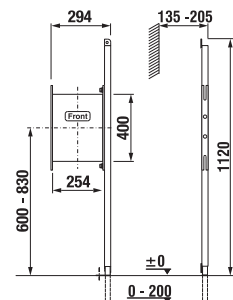

PODOMIETKOVÉ MODULY / DOPLNKY /

SYSTEM HANDICAP

Číslo výrobku	Popis výrobku	Cena
H8936420000001	SYSTEM HANDICAP pre upevnenie operných madiel, určené na montáž na rámy Modul	75,89 €

Pri inštalácii WC system Handicap je nutné modul priskrutkovať z jednej strany k nosnému rámu podomietkového modulu (pre WC, umývadlo alebo bideť) a z druhej do kovovej konštrukcie sadrokartónu.

pravoľavý variant použiteľný pre podomietkové moduly pre závesné wc, bideť a umývadlá

NÁDRŽKA PRE SAMOSTATNE STOJACE WC

Číslo výrobku	Popis výrobku	Cena
H8937100000001	plastová nádržka pre samostatne stojace klozety, bočný prívod vody 3/8", Dual Flush, 3/6 l, vrátane kolena	46,04 €
H8937110000001	plastová nádržka pre samostatne stojace klozety, bočný prívod vody 3/8", s detským motívom lučného koníka, Dual Flush, 3/6 l, vrátane kolena	46,04 €