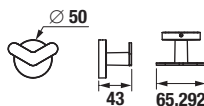

DVOJITÝ HÁČIK NA UTERÁKY MIO STYLE S

Číslo výrobku	Popis výrobku	Cena
H3812F30040101	dvojitý háčik na uteráky, chróm	9,90 €

ZÁVESNÁ TYČ NA UTERÁKY 60 CM MIO STYLE S

Číslo výrobku	Popis výrobku	Cena
H3812F20040001	závesná tyč na uteráky 60 cm, chróm	20,92 €