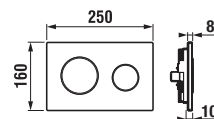

čierna matná
H8936027160001