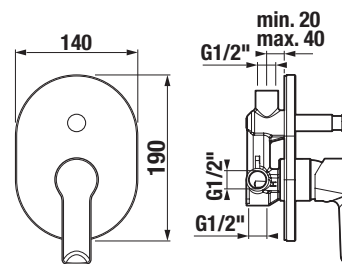

Objednať zvlášť:	Cena	
H3651X00043621	sprchová sada (ručná sprcha Ø 130 mm, 4 funkcie, držiak sprchy, sprchová hadica 1,7 m)	61,17 €
H3651X00043631	sprchová sada (ručná sprcha 130×130 mm, 4 funkcie, držiak sprchy, sprchová hadica 1,7 m)	61,17 €
H3651X00044721	sprchová sada (ručná sprcha Ø 130 mm, 4 funkcie, sprchová tyč, mydelník chróm, sprchová hadica 1,7 m)	84,30 €
H3651X00044731	sprchová sada (ručná sprcha 130×130 mm, 4 funkcie, sprchová tyč, mydelník chróm, sprchová hadica 1,7 m)	84,30 €
H3652F07163611	sprchová sada (ručná sprcha Ø 100 mm 3F, sprchová hadica 1,7m, držiak ručnej sprchy), čierna matná	54,11 €
H3652F07163731	sprchová sada (ručná sprcha Ø 100 mm 3F, sprchová hadica 1,7m, sprchová tyč 800 mm), čierna matná	85,02 €