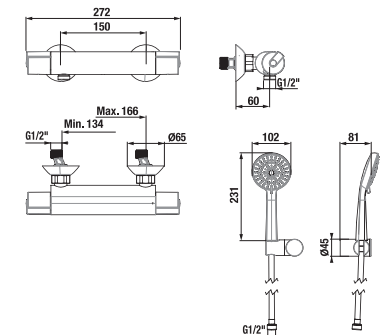

VODOVODNÉ BATÉRIE A SPRCHOVÉ PRÍSLUŠENSTVO /

SPRCHOVÁ BATÉRIA SO SPRCHOVÝM PRÍSLUŠENSTVOM DEEP BY JIKA

Číslo výrobku	Popis výrobku	Cena
H3311U70041311	sprchová nástenná batéria so sprchovým príslušenstvom (ručná sprcha $\varnothing$ 80 mm, 3 funkcie, sprchová hadica 170 cm, držiak ručnej sprchy).	93,95 €
H3311U70044001	sprchová nástenná batéria bez sprchového príslušenstva	68,15 €

SPRCHOVÁ PODOMIETKOVÁ BATÉRIA DEEP BY JIKA

Číslo výrobku	Popis výrobku	Cena
H3311U60040001	sprchová podomietková batéria kompletná, vrátane mosadzného telesa	79,24 €

SPRCHOVÁ TERMOSTATICKÁ BATÉRIA SO SPRCHOVOU SADOU DEEP BY JIKA

Číslo výrobku	Popis výrobku	Cena
H3331U70042711	sprchová nástenná termostatická batéria so sprchovou sadou (ručná sprcha $\varnothing$ 100 mm, 3 funkcie, držiak sprchy, sprchová hadica 1,7 m)	138,92 €
H3331U70044001	sprchová nástenná termostatická batéria bez sprchovej sady	114,55 €

VAŇOVÁ BATÉRIA SO SPRCHOVÝM PRÍSLUŠENSTVOM DEEP BY JIKA

Číslo výrobku	Popis výrobku	Cena
H3211U70041311	vaňová nástenná batéria so sprchovým príslušenstvom (ručná sprcha $\varnothing$ 80 mm, 3 funkcie, sprchová hadica 1,7 m, držiak ručnej sprchy)	102,56 €
H3211U70044001	vaňová nástenná batéria bez sprchového príslušenstva	76,81 €

Odporúčame kombinovať sprchové sady, príslušenstvo a sifóny Mio a Rio alebo Cubito-N.