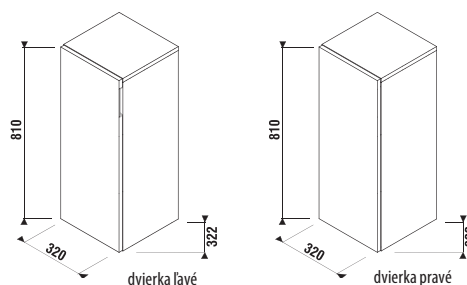

Číslo výrobku	Popis výrobku	Farba	
		biela	dub
H43J4211105001	stredná skrinka, 1 dvierka ľavé, 2 sklenené poličky	235,50 €	
H43J4211105191	stredná skrinka, 1 dvierka ľavé, 2 sklenené poličky		207,63 €
H43J4211205001	stredná skrinka, 1 dvierka pravé, 2 sklenené poličky	235,50 €	
H43J4211205191	stredná skrinka, 1 dvierka pravé, 2 sklenené poličky		207,63 €

Kúpeľňový nábytok Cubito kombinujte so zrkadlami Clear v sekcii Zrkadlá a osvetlenie.

Hrúbka sklenenej police je 6 mm.

Benefity kúpeľňového nábytku