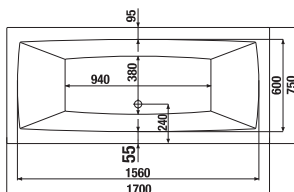

Obrázky a technické nákresy vaňových výpustov nájdete na str. 211