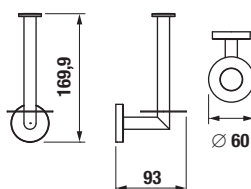

HÁČIK NA UTERÁKY MIO STYLE S

BLACK

Číslo výrobku	Popis výrobku	Cena
H3812F37160001	háčik na uteráky, čierna matná	10,45 €

DVOJITÝ HÁČIK NA UTERÁKY MIO STYLE S

BLACK

Číslo výrobku	Popis výrobku	Cena
H3812F37160101	dvojitý háčik na uteráky, čierna matná	12,44 €

ZÁVESNÁ TYČ NA UTERÁKY 60 CM MIO STYLE S

BLACK

Číslo výrobku	Popis výrobku	Cena
H3812F27160001	závesná tyč na uteráky 60 cm, čierna matná	26,15 €

ZÁVESNÁ TYČ NA UTERÁKY 40 CM MIO STYLE S

BLACK

Číslo výrobku	Popis výrobku	Cena
H3812F17160001	závesná tyč na uteráky 40 cm, čierna matná	24,70 €

SKLENENÁ POLIČKA VRÁTANE DRŽIAKOV 40 CM MIO STYLE S

BLACK

Číslo výrobku	Popis výrobku	Cena
H3852F17160001	sklenená polička vrátane držiakov, matné sklo/čierna matná	22,01 €

DRŽIAK TOALETNÉHO PAPIERA S KRYTOM MIO STYLE S

BLACK

Číslo výrobku	Popis výrobku	Cena
H3842F27160001	držiak toaletného papiera s krytom, čierna matná	18,59 €

DRŽIAK NÁHRADNÉHO TOALETNÉHO PAPIERA MIO STYLE S

BLACK

Číslo výrobku	Popis výrobku	Cena
H3842F27161011	držiak náhradného toaletného papiera, čierna matná	20,74 €

WC SÚPRAVA MIO STYLE S

BLACK

Číslo výrobku	Popis výrobku	Cena
H3842F17160001	WC súprava nástenná vrátane kedy a sklenenej misky, matné sklo/čierna matná	33,18 €

TECHNOLÓGIE
A BENEFITY

KÚPEĽŇOVÉ SÉRIE
INŠPIRÁCIE

PROJEKTOVÉ
A OSTATNÉ VÝROBKY

INŠTALÁČSKY
PROGRAM