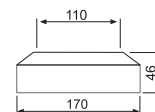

Číslo výrobku	Popis výrobku	Cena
VS58301C010000	krycia rozeta WC pripojenie, DN 100, nízka, v = 46 mm	1,72 €