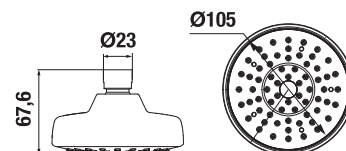

Číslo výrobku	Popis výrobku	Cena
H3671R10042151 SPECIAL line	hlavová sprcha, Ø 100 mm, 3 funkcie	20,77 €