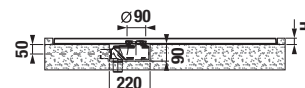

Číslo výrobku	Popis výrobku	Cena
H2142K6R100001	sprchová vanička z liateho mramoru štvrtkrhová, 800×800 mm, rádius 550mm, biela so štruktúrou, vrátane nerezovej krytky sifónu	166,58 €
H2142K7R100001	sprchová vanička z liateho mramoru štvrtkrhová, 900×900 mm, rádius 550mm, biela so štruktúrou, vrátane nerezovej krytky sifónu	185,11 €
H2142K6R110001	sprchová vanička z liateho mramoru štvrtkrhová, 800×800 mm, rádius 550mm, čierna so štruktúrou, vrátane nerezovej krytky sifónu	166,58 €
H2142K7R110001	sprchová vanička z liateho mramoru štvrtkrhová, 900×900 mm, rádius 550mm, čierna so štruktúrou, vrátane nerezovej krytky sifónu	185,11 €

rozmer vaničky	L	W	H	A
H2142K6	800	800	28	200
H2142K7	900	900	28	200

Objednať zvlášť:	Cena
H2951270000001 sifón pro sprchové vaničky Ø 90mm, bez krytky	32,72 €

Náhradné diely:	Cena
H2912K00040001 krytka sifónu pre sprchové vaničky Selina, nerezová oceľ leštená	14,81 €
H2912K04500001 krytka sifónu pre sprchové vaničky Selina, nerezová oceľ čierna	14,81 €
H2912K02680001 krytka sifónu pre sprchové vaničky Selina, nerezová oceľ biela	14,81 €