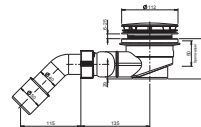

SPRCHOVÉ STENY, KÚTY, DVERE A VANIČKY /

PRÍSLUŠENSTVO

BLACK

Číslo výrobku	Popis výrobku	Cena
VS34051C560000	sifón pre sprchové vanečky, Ø 90mm, výška = 80mm, DN40/50, prietok 36 l/min, čierna matná	15,24 €
VS34051C000000	sifón pre sprchové vanečky, Ø 90 mm, výška=80 mm, DN40/50, prietok 36 l/min, chróm	28,57 €
H2951270000001	sifón pre sprchové vanečky Ø 90mm, bez krytky	32,72 €

H295127