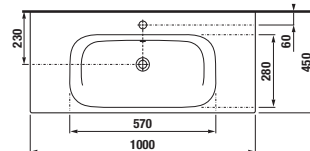

UMÝVADLÁ / SÉRIA MIO-N /

UMÝVADLO MIO-N 100 CM S

JIKA • perla **BLACK**

Číslo výrobku	Popis výrobku	yyy: 104	Cena	
			biela	čierna matná
H814713 xxx 1041	umývadlo 100 cm*	x	292,54 €	394,93 €

*súčasťou balenia je vyrovnávacia hmota

Objednať zvlášť:	Cena
H8903490000001 inštalčná súprava pre umývadlá	2,18 €
H8942460000001 miesto šetriaci sifón, rozstup rohových ventilov 200 mm, DN40	23,81 €
H3741R00040001 umývadlový sifón G$\frac{3}{4}$" × DN32, ABS, chróm	21,40 €
H3747100040001 umývadlový sifón Mio 5$\frac{3}{4}$"-32 mm, chróm, mosadz	38,67 €
H3917100040001 umývadlový výpusť Click-clack $\frac{3}{4}$", pre umývadlá s prepacom, chróm	18,94 €
H3742F07160001 umývadlový sifón Mio Style G$\frac{3}{4}$" × DN32, ABS, čierny matný	23,19 €
H3702F97161031 umývadlový výpusť Click-Clack $\frac{3}{4}$", pre umývadlá s prepacom, čierny matný	21,09 €

SKRINKA POD UMÝVADLO MIO-N 100 CM S

Číslo výrobku	Popis výrobku	Farba	
		biela/čelo lesklý lak	jaseň
H40J7174015001	skrinka pod umývadlo 100×45 cm H814713, 2 zásuvky	357,31 €	
H40J7174013421	skrinka pod umývadlo 100×45 cm H814713, 2 zásuvky		323,11 €

Objednať zvlášť:	Cena
H4944021760001 nohy Cube k závesným umývadlovým skrinkám, chróm, 1 pár, 240 mm	18,19 €

Skrinky pod umývadlo kombinujte s miesto šetriacim sifónom Jika H8942460000001. POZOR, rozstup rohových ventilov v tomto prípade musí byť 200 mm.