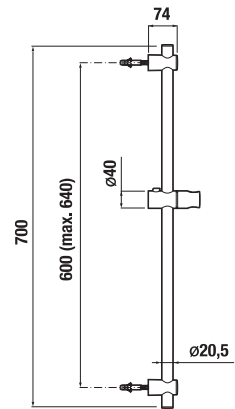

Číslo výrobku	Popis výrobku	Cena
H3651R00043731 SPECIAL line	sprchová sada (ručná sprcha Ø 100mm, 3 funkcie, sprchová tyč, sprchová hadica 1,7 m kovová)	59,58 €

Objednať zvlášť:	Cena
H3641X00048111 mydelnička pre sprchovú tyč H3641X00043101, chróm	11,17 €