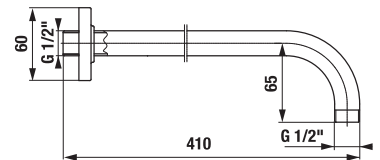

Číslo výrobku	Popis výrobku	Cena
H3651X00044731	sprchová sada (ručná sprcha 130×130 mm, 4 funkcie, sprchová tyč, mydlovnička chróm, sprchová hadica 1,7 m)	84,30 €

SPRCHOVÉ RAMENO CUBITO-N S

Číslo výrobku	Popis výrobku	Cena
H3661X00040051	sprchové rameno, nástenné, 400 mm	52,11 €