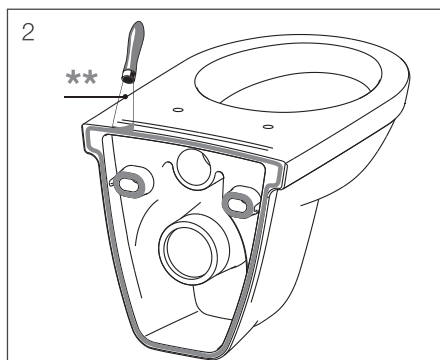

** Vyrovnávaciu hmotu naneste vo vrstve hrúbky 5 –10 mm.