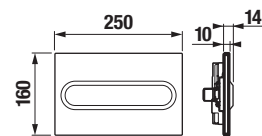

Číslo výrobku	Popis výrobku	Cena
A890095000	tlačidlo PL1 Dual Flush, farba biela	40,10 €
A890095001	tlačidlo PL1 Dual Flush, farba lesklý chróm	69,13 €