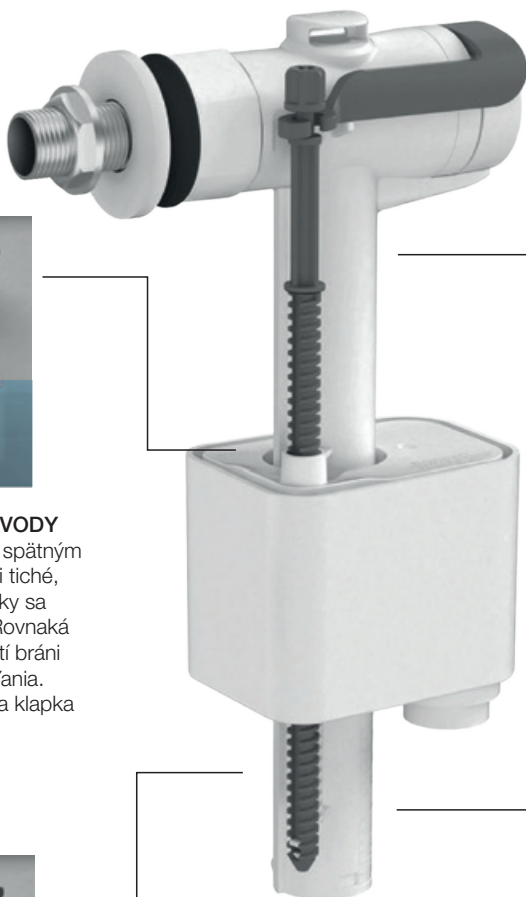

BOČNÝ NAPÚŠŤACÍ VENTIL 3/8"

H8903740000001

MIESTO V NÁDRŽI

Dnešné nádrže sa zmenšujú, pretože tlak na udržateľnosť smeruje k menším splachovacím množstvám. Nové ventily zaberajú menej miesta v nádrži, môžu byť užšie a klozety potom kratšie bez kompromisov vo forme skrátenej misy.

TICHÝ CHOD A ÚSPORA VODY

Vďaka plaváku vybaveného spätným ventilom je napúšťanie veľmi tiché, pretože po napustení nádržky sa ventil uzavrie veľmi rýchlo. Rovnaká klapka naopak pri spláchnutí bráni predčasnému štartu napúšťania. To začne až hladina klesne a klapka uvoľní uzatvárací plavák.