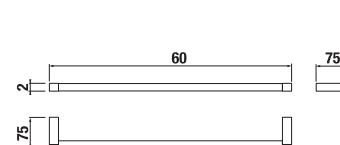

DRŽIAK TOALETNÉHO PAPIERA PURE S

Číslo výrobku	Popis výrobku	Cena
H3843B20041001	držiak toaletného papiera, chróm	27,52 €

ZÁVESNÁ TYČ NA UTERÁKY 60 CM PURE S

Číslo výrobku	Popis výrobku	Cena
H3813B20040001	závesná tyč na uteráky 60 cm, chróm	33,77 €