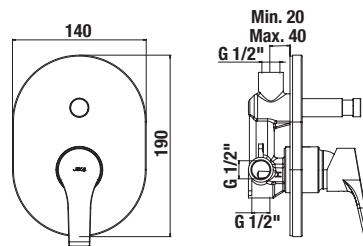

VODOVODNÉ BATÉRIE A SPRCHOVÉ PRÍSLUŠENSTVO /

VAŇOVÁ PODOMIETKOVÁ BATÉRIA BEZ SPRCHOVEJ SADY CUBE S

Číslo výrobku	Popis výrobku	Cena
H3211W60040001	vaňová - sprchová páková podomietková batéria s prepínačom kompletná, vrátane mosadzného telesa, chróm	70,63 €
Objednať zvlášť:		Cena
H3651X00043621	sprchová sada (ručná sprcha Ø 130 mm, 4 funkcie, držiak sprchy, sprchová hadica 1,7 m)	61,17 €
H3651X00043631	sprchová sada (ručná sprcha 130×130 mm, 4 funkcie, držiak sprchy, sprchová hadica 1,7 m)	61,17 €
H3651X00044721	sprchová sada (ručná sprcha Ø 130 mm, 4 funkcie, sprchová tyč, mydelník chróm, sprchová hadica 1,7 m)	84,30 €
H3651X00044731	sprchová sada (ručná sprcha 130×130 mm, 4 funkcie, sprchová tyč, mydelník chróm, sprchová hadica 1,7 m)	84,30 €