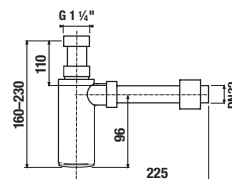

Číslo výrobku	Popis výrobku	Cena
H3742F07160001	umývadlový sifón Mio Style G$\frac{3}{4}$" × DN32, ABS, čierny matný	23,19 €