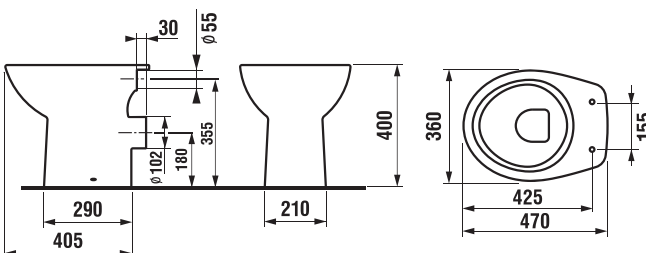

Číslo výrobku	Popis výrobku	Odpad	Cena
H8227460000001*	samostatne stojace WC, vodorovný odpad, hlboké splachovanie	x	60,05 €

* Tento výrobok je kompatibilný s WC doskou Roca Multiclean (A804006001 alebo A804001001).

Objednať zvlášť:	Popis výrobku	Cena
H8932710000001	termoplastová WC doska s poklopom Zeta, plastové príchytky, dĺžkovo nastaviteľné na 400-440mm	14,75 €
H8929990000001	inštaláčna súprava pre klozet	0,90 €