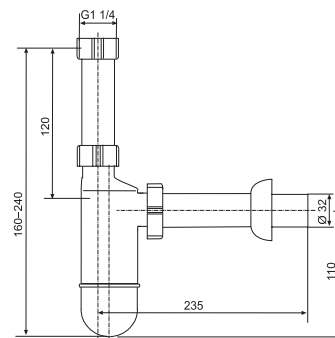

PLASTOVÝ SIFÓN S PREVLEČNOU MATICOU

Číslo výrobku	Popis výrobku	Cena
VS31004C000000	plastový sifón, s prevlečnou maticou 1¼", odpad 32 mm	3,81 €

PLASTOVÝ SIFÓN S NEREZ SITKOM

Číslo výrobku	Popis výrobku	Cena
VS31001C000000	plastový sifón, s nerez sitkom, zátkou, odpad 32 mm	7,05 €