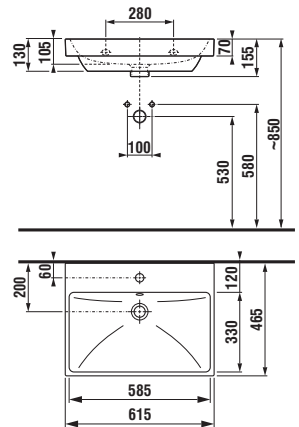

UMÝVADLÁ / SÉRIA CUBITO STYLE /

NOVINKA

UMÝVADLO COMPACT CUBITO STYLE 61,5 CM

Číslo výrobku	Popis výrobku	yyy: 104	Cena biela
H8114430001041*	umývadlo Compact 61,5x39,5 cm	x	81,08 €
SPECIAL line			

Objednať zvlášť:	Cena
H8903490000001 inštalčná súprava pre umývadlá	2,18 €
H3747100040001 umývadlový sifón Mio 3/4" – 32 mm, chróm, mosadz	38,67 €
H3917100040001 umývadlový výpusť Click-clack 3/4", pre umývadlá s prepacom, chróm	18,94 €
H3742F07160001 umývadlový sifón Mio Style G3/4" × DN32, ABS, čierna matná	23,19 €
H3702F97161031 umývadlový výpusť Click-clack 3/4", pre umývadlá s prepacom, čierny matný	21,09 €

*Dostupné v priebehu 2. štvrtroka 2026

Nedá sa kombinovať s nábytkom Cubito Style.

NOVINKA

UMÝVADLO CUBITO STYLE 61,5 CM

Číslo výrobku	Popis výrobku	yyy: 104	Cena biela
H8104430001041*	umývadlo 61,5x46,5 cm	x	82,73 €
SPECIAL line			

Objednať zvlášť:	Cena
H8903490000001 inštalčná súprava pre umývadlá	2,18 €
H3747100040001 umývadlový sifón Mio 3/4" – 32 mm, chróm, mosadz	38,67 €
H3917100040001 umývadlový výpusť Click-clack 3/4", pre umývadlá s prepacom, chróm	18,94 €
H3742F07160001 umývadlový sifón Mio Style G3/4" × DN32, ABS, čierna matná	23,19 €
H3702F97161031 umývadlový výpusť Click-clack 3/4", pre umývadlá s prepacom, čierny matný	21,09 €

*Dostupné v priebehu 2. štvrtroka 2026

NOVINKA

SKRINKA POD UMÝVADLO CUBITO STYLE 61,5 CM

*Dostupné v priebehu 2. štvrtroka 2026