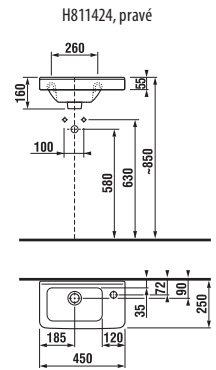

UMÝVADIELKA / SÉRIA CUBITO PURE /

ASYMETRICKÉ UMÝVADIELKO CUBITO 45 CM S

JIKA • perla

Číslo výrobku	Popis výrobku	106	Cena biela
H811424xxx1	asymetrické umývadličko 45 cm, vrátane inštalačnej sady s odkladacou plochou vpravo	x	77,06 €

Objednať zvlášť:	Cena
H3747100040001 umývadlový sifón Mio ¾" – 32 mm, chróm, mosadz	38,67 €
H3917100040001 umývadlový výpusť Click-clack ¾", pre umývadlá s prepacom, chróm	18,94 €
H3742F07160001 umývadlový sifón Mio Style G¾" × DN32, ABS, čierna matná	23,19 €
H3702F97161031 umývadlový výpusť Click-clack ¾", pre umývadlá s prepacom, čierny matný	21,09 €

SKRINKA POD ASYMETRICKÉ UMÝVADIELKO CUBITO 45 CM S

biela/čelo lesklý lak

dub

Číslo výrobku	Popis výrobku	Farba	
		biela/čelo lesklý lak	dub
H40J4201005001	skrinka pod asymetrické umývadličko 45x25 cm H811424, výklopné dverka	197,30 €	
H40J4201005191	skrinka pod asymetrické umývadličko 45x25 cm H811424, výklopné dverka		169,98 €
H40J4202005001	skrinka pod asymetrické umývadličko 45x25 cm H811424, 2 dverka	180,54 €	
H40J4202005191	skrinka pod asymetrické umývadličko 45x25 cm H811424, 2 dverka		152,78 €

biela/čelo lesklý lak

dub

Skrinky pod umývadlo kombinujte s miesto šetriacim sifónom Jika H8942460000001. POZOR, rozostup rohových ventilov v tomto prípade musí byť 200 mm.

UMÝVADIELKO CUBITO 45 CM S

JIKA • perla

Číslo výrobku	Popis výrobku	Cena biela
H811422xxx1041	umývadličko 45 cm	72,31 €