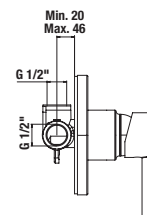

VODOVODNÉ BATÉRIE A SPRCHOVÉ PRÍSLUŠENSTVO /

SPRCHOVÁ PODOMIETKOVÁ BATÉRIA BEZ SPRCHOVEJ SADY MIO STYLE S

BLACK

Číslo výrobku	Popis výrobku	Cena
H3312F60040001	sprchová páková podomietková batéria, kompletná - mosadzné teleso + vrchná sada, chróm	56,14 €
H3312F67160001	sprchová páková podomietková batéria, kompletná - mosadzné teleso + vrchná sada, čierna matná	91,62 €

Objednať zvlášť:	Cena	
H3651X00043621	sprchová sada (ručná sprcha Ø 130 mm, 4 funkcie, držiak sprchy, sprchová hadica 1,7 m)	61,17 €
H3651X00043631	sprchová sada (ručná sprcha 130×130 mm, 4 funkcie, držiak sprchy, sprchová hadica 1,7 m)	61,17 €
H3651X00044721	sprchová sada (ručná sprcha Ø 130 mm, 4 funkcie, sprchová tyč, mydelník chróm, sprchová hadica 1,7 m)	84,30 €
H3651X00044731	sprchová sada (ručná sprcha 130×130 mm, 4 funkcie, sprchová tyč, mydelník chróm, sprchová hadica 1,7 m)	84,30 €
H3652F07163611	sprchová sada (ručná sprcha Ø 100 mm 3F, sprchová hadica 1,7m, držiak ručnej sprchy), čierna matná	54,11 €
H3652F07163731	sprchová sada (ručná sprcha Ø 100 mm 3F, sprchová hadica 1,7m, sprchová tyč 800 mm), čierna matná	85,02 €

VAŇOVÁ BATÉRIA BEZ SPRCHOVEJ SADY MIO STYLE S

BLACK

Číslo výrobku	Popis výrobku	Cena
H3212F70044001	vaňová nástenná páková batéria bez sprchovej sady, chróm	71,36 €
H3212F77164001	vaňová nástenná páková batéria bez sprchovej sady, čierna matná	98,96 €