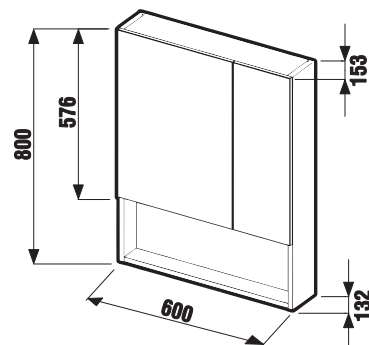

ZRKADLÁ A OSVETLENIE /

ZRKADLOVÁ SKRINKA LYRA 50 × 80 CM

Číslo výrobku	Popis výrobku	Farba korpusu
H4532310383041	zrkadlová skrinka 50 × 80 cm	biela
		146,14 €

ZRKADLOVÁ SKRINKA LYRA 60 × 80 CM

Číslo výrobku	Popis výrobku	Farba korpusu
H4532410383041	zrkadlová skrinka 60 × 80 cm	biela
		195,89 €

ZRKADLOVÁ SKRINKA LYRA 77,5 × 80 CM

Číslo výrobku	Popis výrobku	Farba korpusu
H4532510383041	zrkadlová skrinka 77,5 × 80 cm	biela
		177,60 €

TECHNOLÓGIE
A BENEFITY

KÚPEĽNÉ SÉRIE
INSPIRÁCIE

PROJEKTOVÉ
A OSTATNÉ VÝROBKY

INŠTALATÉRSKY
PROGRAM