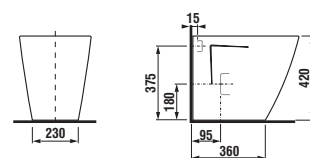

KOMBIKLOZETY, SAMOSTATNE STOJACE KLOZETY A BIDETY /

TECHNOLÓGIE
A BENEFITY

KÚPEĽNÉ SÉRIE
INSPIRÁCIE

PROJEKTOVÉ
A OSTATNÉ VÝROBKY

INŠTALÁČSKY
PROGRAM

DUROPLASTOVÁ WC DOSKA S POKLOPOM CUBITO STYLE

Číslo výrobku	Popis výrobku	Cena biela
H8904220000631 SPECIAL line	duroplastová WC doska s poklopom Cubito Style, so spomaľovacím systémom SLOWCLOSE, odnímateľné, kovové úchyty	58,94 €
Náhradné diely:		
H8994280000001	rýchloúpinacie kovové úchyty na uchytienie WC dosky do keramiky Cubito Style H890422, náhradný diel	16,83 €
H8964220000001	patróny/pány Slowclose pre WC dosku Cubito Style H890422, náhradný diel	11,73 €
H8994270000001	set dorazov pre WC dosku Cubito Style H890422, náhradný diel	5,44 €