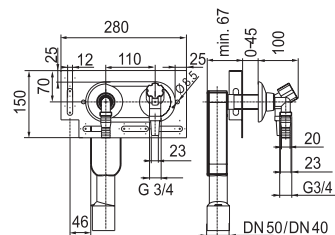

Číslo výrobku	Popis výrobku	Cena
VS31606C000000	komplet - podmietský sifón pre práčku a umývačku s pripojovacou vsuvkou na hadicu, s napúšťacím ventilom, odpad 40/50, materiál plast	62,86 €