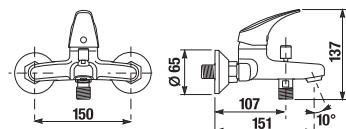

VODOVODNÉ BATÉRIE A SPRCHOVÉ PRÍSLUŠENSTVO /

SPRCHOVÁ PÁKOVÁ BATÉRIA TALAS

Číslo výrobku	Popis výrobku	Cena
H3311N70044001 SPECIAL line	sprchová páková batéria bez sprchovej súpravy, rozostup 150 mm, chróm	34,37 €

VAŇOVÁ PÁKOVÁ BATÉRIA TALAS

Číslo výrobku	Popis výrobku	Cena
H3211N70044001 SPECIAL line	vaňová páková batéria bez sprchovej súpravy, rozostup 150 mm, chróm	41,28 €

BIDETOVÁ STOJANČEKOVÁ PÁKOVÁ BATÉRIA TALAS

Číslo výrobku	Popis výrobku	Cena
H3411N10041111 SPECIAL line	bidetová stojančeková páková batéria s automatickou zátkou, chróm	38,73 €

PRÍSLUŠENSTVO /

MIESTO ŠETRIACI UMÝVADLOVÝ SIFÓN MIO S

Číslo výrobku	Popis výrobku	Cena
H8942460000001	miesto šetriaci sifón, rozostup rohových ventilov 200 mm, DN40	23,81 €

PLASTOVÝ UMÝVADLOVÝ SIFÓN

Číslo výrobku	Popis výrobku	Cena
H8907320000001 SPECIAL line	plastový umývadlový/urinálový sifón	5,05 €

UMÝVADLOVÝ SIFÓN MIO S

Číslo výrobku	Popis výrobku	Cena
H3747100040001	umývadlový sifón Mio 3/4"-32 mm, chróm, mosadz	38,67 €

Odporúčame kombinovať so sprchovým príslušenstvom Rio.