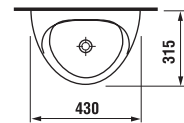

Číslo výrobku	Popis výrobku	Cena
H8411010004871	urinál Domino SENSOR, napájanie na 24 V DC s otvorom, vrátane inštaláčnej sady	391,25 €

Objednať zvlášť:	Popis výrobku	Cena
H8907300000001	sifón pre umývadlá a urinál Domino vrátane odpadového ventilu	8,37 €
H8907320000001	plastový umývadlový/urinálový sifón	5,05 €
H8907390000631	odpadový ventil pre sifón H890732, kov	2,54 €
H8907390000001	odpadový ventil pre sifón H890732, plast	2,14 €
H8940780000001	diaľkové ovládanie k infračerveným snímačom	23,31 €
H8950910000001	napájací zdroj pre max. 1 urinál Golem a Livo ANTIVANDAL, Domino SENSOR, 24V, DC, sieťové napájanie	52,19 €
H8950710000001	napájací zdroj pre max. 5 urinálov Golem/Livo ANTIVANDAL, Domino SENSOR 24 V, DC	52,91 €
H8950720000001	napájací zdroj pre max. 9 urinálov Golem/Livo ANTIVANDAL, Domino SENSOR 24 V, DC	68,66 €

Náhradné diely:	Popis výrobku	Cena
H8411010000001	urinál Domino, keramika, s otvorom pre ventil	129,33 €
H8940760000001	infračervený senzor pre Domino, sieťové napájanie	341,49 €
H8992100000001	inštaláčna súprava pre urinál	3,09 €