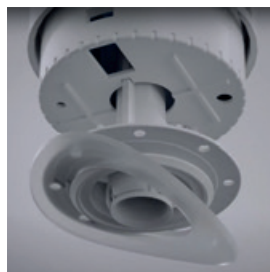

SPÄTNÁ KOMPATIBILITA

Nový ventil H8903760000001
Je možné použiť na pôvodné päťice ventilov D2D a D4D. Nie je nutné zhadzovať nádrž. Odpadá tiež výmena skrutiek a tesnení.

NÍZKE DIZAJNOVÉ TLAČIDLO

Tlačidlo je súčasťou balenia. Pozícia tlačidla je fixovaná pri nasadení a náhodné otočenie vonkajšieho krúžku pri upratovaní nemá žiadny vplyv na vnútornú orientáciu tlačidiel.