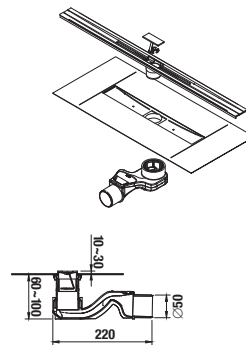

TECHNOLÓGIE
A BENEFITY

KÚPEĽNÉ SÉRIE
INŠPIRÁCIE

PROJEKTOVÉ
A OSTATNÉ VÝROBKY

INŠTALATÉRSKY
PROGRAM