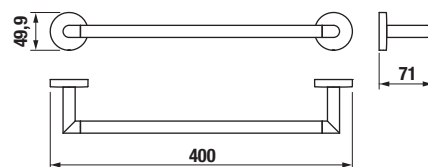

DRŽIAK TOALETNÉHO PAPIERA S KRYTOM MIO STYLE S

Číslo výrobku	Popis výrobku	Cena
H3842F20040001	držiak toaletného papiera s krytom, chróm	14,79 €

ZÁVESNÁ TYČ NA UTERÁKY 40 CM MIO STYLE S

Číslo výrobku	Popis výrobku	Cena
H3812F10040001	závesná tyč na uteráky 40 cm, chróm	19,65 €