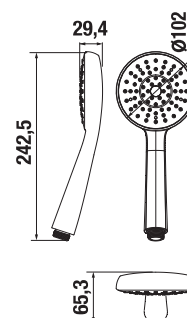

Číslo výrobku	Popis výrobku	Cena
H3611R20041511 SPECIAL line	ručná sprcha, Ø 100 mm, 1 funkcia	16,16 €

Číslo výrobku	Popis výrobku	Cena
H3611R20043511 SPECIAL line	ručná sprcha, Ø 100 mm, 3 funkcie	20,77 €