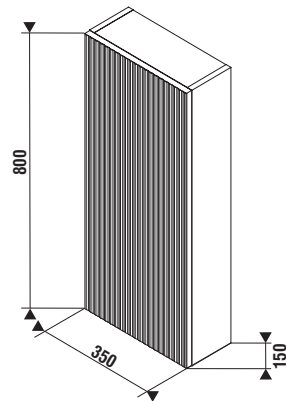

*Dostupné v priebehu 2. štvrtroka 2026

KÚPEĽŇOVÝ NÁBYTOK / SÉRIA CUBITO STYLE /

NOVINKA

STREDNÁ PLYTKÁ SKRINKA CUBITO STYLE

biela matná

zelená mint

drevodekor

tmavý orech