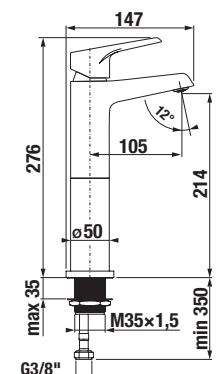

Číslo výrobku	Popis výrobku	Cena
H3111W80041201	umývadlová stojančeková páková batéria pre umývadlové misy bez výpustu, prietok 5 l/min, chróm	70,63 €
H3111W80049201	umývadlová stojančeková páková batéria pre umývadlové misy bez výpustu, prietok 5 l/min, Cold Start, chróm	70,63 €
Objednať zvlášť:		Cena
H3747100040001	umývadlový sifón Mio ¾"–32 mm, chróm, mosadz	38,67 €
H3917100040001	umývadlový výpusť Click-Clack ¾", pre umývadla s prepacom, chróm	18,94 €