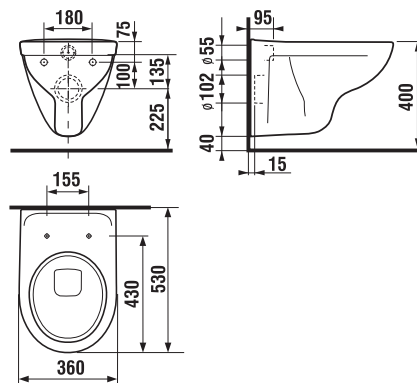

SPRCHOVACIE TOALETY, ZÁVESNÉ KLOZETY A BIDETY /

ZÁVESNÝ KLOZET LYRA PLUS

SLOWCLOSE
SLOWCLOSE
SLOWCLOSE

Číslo výrobku	Popis výrobku	Cena
H823380000001	závesný klozet Lyra plus, hlboké splachovanie	77,04 €

Tento výrobok je kompatibilný s WC doskou Roca Multiclean (A804054001 a A804054501).

Objednať zvlášť:	Popis výrobku	Cena
H8903840000631	duroplastová doska s poklopom, rýchlopúlnacie kovové úchyty	51,80 €
H8903850000631	duroplastová doska s poklopom, rýchlopúlnacie, SLOWCLOSE, kovové úchyty	60,92 €
H8933843000631	duroplastová WC doska s poklopom pre závesné klozety Lyra plus, príchytka z nerez	27,45 €
H8933870000001	termoplastová WC doska s poklopom pre závesné klozety, plastové príchytka	19,07 €
H8929920000001	Laufen vyrovnávací páska	13,28 €
H8926950000001	Laufen vyrovnávací sada	19,18 €
H8946140000001	Laufen vyrovnávací hmota	13,21 €

ODPORÚČAME
KOMBINOVAŤ S

STRANA 145

DUROPLASTOVÁ WC DOSKA S POKLOPOM LYRA PLUS S

SLOWCLOSE
SLOWCLOSE
SLOWCLOSE

Číslo výrobku	Popis výrobku	Cena biela
H8903840000631	duroplastová doska s poklopom, rýchlopúlnacie kovové úchyty	51,80 €
H8903850000631	duroplastová doska s poklopom, rýchlopúlnacie, SLOWCLOSE, kovové úchyty	60,92 €

Náhradné diely:	Popis výrobku	Cena
H8923840000001	pánty pre dosku na sedenie H8903850000631, náhradný diel	31,34 €
H8923850000001	kovové rýchlopúlnacie úchyty do keramiky pre uchytenie dosky na sedenie Lyra plus H890384/H890385	17,83 €
H8923860000001	set dorazov pre dosku na sedenie Lyra plus H890384/H890385	3,76 €

DUROPLASTOVÁ WC DOSKA S POKLOPOM LYRA PLUS

SLOWCLOSE
SLOWCLOSE
SLOWCLOSE