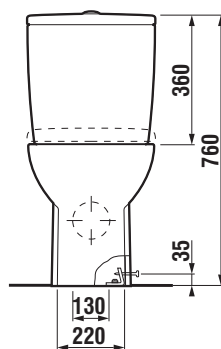

s WC doskou H890Z930000631

KOMBIKLOZETY, SAMOSTATNE STOJACE KLOZETY A BIDETY /

TECHNOLÓGIE
A BENEFITY

KÚPEĽNÉ SÉRIE
INSPIRÁCIE

PROJEKTOVÉ
A OSTATNÉ VÝROBKY

INŠTALÁČSKY
PROGRAM

DUROPLASTOVÁ WC DOSKA S POKLOPOM ZETA PLUS