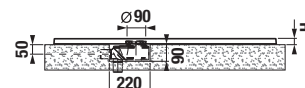

Číslo výrobku	Popis výrobku	Cena
H2142K6R100001	sprchová vanička z liateho mramoru štvrtkrhová, 800×800 mm, rádius 550mm, biela so štruktúrou, vrátane nerezovej krytky sifónu	166,58 €
H2142K7R100001	sprchová vanička z liateho mramoru štvrtkrhová, 900×900 mm, rádius 550mm, biela so štruktúrou, vrátane nerezovej krytky sifónu	185,11 €
H2142K6R110001	sprchová vanička z liateho mramoru štvrtkrhová, 800×800 mm, rádius 550mm, čierna so štruktúrou, vrátane nerezovej krytky sifónu	166,58 €
H2142K7R110001	sprchová vanička z liateho mramoru štvrtkrhová, 900×900 mm, rádius 550mm, čierna so štruktúrou, vrátane nerezovej krytky sifónu	185,11 €

rozmer vaničky	L	W	H	A
H2142K6	800	800	28	200
H2142K7	900	900	28	200

Objednať zvlášť:	Cena
H2951270000001 sifón pro sprchové vaničky Ø 90mm, bez krytky	32,72 €

Náhradné diely:	Cena
H2912K00040001 krytka sifónu pre sprchové vaničky Selina, nerezová oceľ leštená	14,81 €
H2912K04500001 krytka sifónu pre sprchové vaničky Selina, nerezová oceľ čierna	14,81 €
H2912K02680001 krytka sifónu pre sprchové vaničky Selina, nerezová oceľ biela	14,81 €