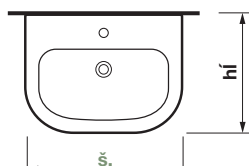

PREHĽAD / UMÝVADLÁ / PODĽA ROZMEROV /

50 - 56,5 CM

UMÝVADLÁ A UMÝVADLÁ DO NÁBYTKU

NÁZOV	ŠÍRKA/MM	HĽBKA/MM	VÝROBNÉ ČÍSLO	STRANA KATALÓGU
Cube*	500	335	H453641	113
Lyra plus	500	410	H814381	102
Deep by Jika	500	450	H810366	91/189
Lyra plus	500	430	H810380	97
Cubito Style NOVINKA	515	360	H810441	65
Ponta*	515	395	H810510	110
Cubito	550	420	H810422	74
Cube*	550	430	H453611/H453612	113
Lyra Plus	550	450	H810381	98
Lyra Plus	550	450	H814382	102
Mio-N	550	450	H812712	52
Deep by Jika	560	450	H810367	91
Cubito Style NOVINKA	565	465	H810442	65