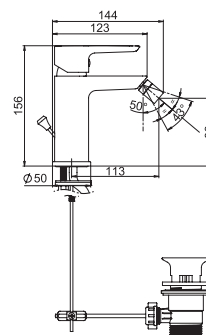

TECHNOLÓGIE
A BENEFITY

KÚPEĽNÉ SÉRIE
INSPIRÁCIE

PROJEKTOVÉ
A OSTATNÉ VÝROBKY

INŠTALÁČSKY
PROGRAM