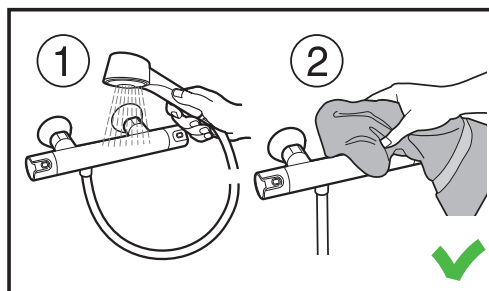

ÚDRŽBA BATÉRIÍ

TECHNOLÓGIE
A BENEFITY

KÚPEĽNÉ SÉRIE
INŠPIRÁCIE

PROJEKTOVÉ
A OSTATNÉ VÝROBKY

INŠTALATÉRSKY
PROGRAM

TECHNOLÓGIA / NÁBYTKU JIKA /

Nábytok Jika sa okrem dobrej ceny vyznačuje vysokou odolnosťou proti vlhkosti i mechanickému poškodeniu. Na jeho výrobu sa používajú iba tie najkvalitnejšie lepidlá. ABS hrany s hrúbkou 2 a 0,8 mm sú z materiálu s vysokou odolnosťou proti mechanickému poškodeniu. Závesy skriniek majú nosnosť až 150 kg. Pánty renomovanej značky Hettich vydržia neuveriteľných 150 000 cyklov, rovnako kvalitné sú i spomaľovače dveriek a zásuviek. Vďaka vyššej hustote drevotrieskovej dosky (napr. výrobca Egger), z ktorej sú vyrobené korpusy, je materiál pevnejší v ohybe a v uchytení skrutiek. Navyše má minimálne emisie formaldehydu - emisná trieda E1 – E1/2. Povrchy drevotrieskových dosiek sú vybavené laminovou fóliou s gramážou 100 g/m². Na 5 strane lakované dverka zásuviek a skriniek používame MDF s vysoko lesklým 5vrstvom PUR lakom. Vzhľad lakovanej plochy sa nemení, nestarne, nežltne, lebo obsahuje UV filtre. Všetky sklenené výplne dveriek sú vyrobené z kaleného bezpečnostného skla. Kúpeľňové osvetlenia spĺňajú európske normy a vďaka vysokému krytiu IP44 je možné ich umiestniť už do zóny 2, 180 cm od podlahy.