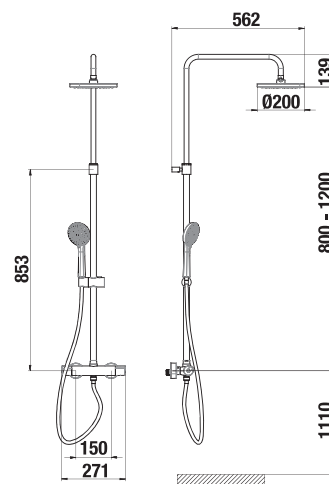

VODOVODNÉ BATÉRIE A SPRCHOVÉ PRÍSLUŠENSTVO /

SPRCHOVÝ TERMOSTATICKÝ VÝŠKOVO NASTAVITELNÝ STĽP MIO S

40 cm
výškovo
nastaviteľný

Číslo výrobku	Popis výrobku	Cena
H3337170045711	sprchový termostatický stĺp (sprchová batéria, hlavová sprcha Ø 200 mm, ručná sprcha Ø 100 mm, 3 funkcie, sprchová hadica 1,7 m)	312,93 €

VAŇOVÝ TERMOSTATICKÝ STĽP MIO S

Číslo výrobku	Popis výrobku	Cena
H3237170045711	vaňový termostatický stĺp (vaňová batéria s prepínačom hlavová sprcha Ø 200 mm, ručná sprcha Ø 100 mm, 3 funkcie, sprchová hadica 1,7 m)	382,79 €

TECHNOLÓGIE
A BENEFITY

KÚPEĽNÉ SÉRIE
INŠPIRÁCIE

INŠTALÁČSKY
PROGRAM