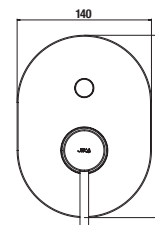

VODOVODNÉ BATÉRIE A SPRCHOVÉ PRÍSLUŠENSTVO /

SPRCHOVÁ PODOMIETKOVÁ BATÉRIA BEZ SPRCHOVEJ SADY MIO STYLE S

BLACK

Číslo výrobku	Popis výrobku	Cena
H3312F60040001	sprchová páková podomietková batéria, kompletná - mosadzné teleso + vrchná sada, chróm	56,14 €
H3312F67160001	sprchová páková podomietková batéria, kompletná - mosadzné teleso + vrchná sada, čierna matná	91,62 €

Objednať zvlášť:	Cena	
H3651X00043621	sprchová sada (ručná sprcha Ø 130 mm, 4 funkcie, držiak sprchy, sprchová hadica 1,7 m)	61,17 €
H3651X00043631	sprchová sada (ručná sprcha 130×130 mm, 4 funkcie, držiak sprchy, sprchová hadica 1,7 m)	61,17 €
H3651X00044721	sprchová sada (ručná sprcha Ø 130 mm, 4 funkcie, sprchová tyč, mydelník chróm, sprchová hadica 1,7 m)	84,30 €
H3651X00044731	sprchová sada (ručná sprcha 130×130 mm, 4 funkcie, sprchová tyč, mydelník chróm, sprchová hadica 1,7 m)	84,30 €
H3652F07163611	sprchová sada (ručná sprcha Ø 100 mm 3F, sprchová hadica 1,7m, držiak ručnej sprchy), čierna matná	54,11 €
H3652F07163731	sprchová sada (ručná sprcha Ø 100 mm 3F, sprchová hadica 1,7m, sprchová tyč 800 mm), čierna matná	85,02 €

VAŇOVÁ BATÉRIA BEZ SPRCHOVEJ SADY MIO STYLE S

BLACK

Číslo výrobku	Popis výrobku	Cena
H3212F70044001	vaňová nástenná páková batéria bez sprchovej sady, chróm	71,36 €
H3212F77164001	vaňová nástenná páková batéria bez sprchovej sady, čierna matná	98,96 €