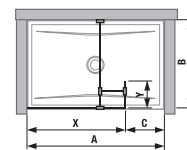

Číslo výrobku	Rozmery skiel (mm)			Rozmery vaničky (mm)		Rozmer vstupu (mm)
	X	Y	V	A	B	C
H268421	697	200	2 000	1 200/1300	800/900	503/603
H268422	797	200	2 000	1 400	800/900	603