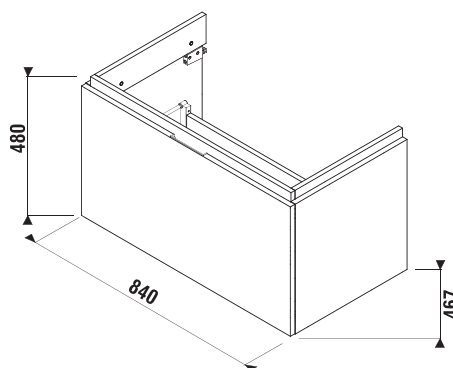

UMÝVADLO / SÉRIA CUBITO PURE /

UMÝVADLO CUBITO 85 CM S

MAGIC **FIX** JIKA •perla

SKRINKA POD UMÝVADLO CUBITO 85 CM S

Číslo výrobku	Popis výrobku	yyy: 104	Cena biela
H810426xxx1041	umývadlo 85 cm*	x	230,55 €
H8199510000281	kryt na sifón s inštalačnou súpravou (č. výr.: H8900150000001)		90,56 €

*súčasťou balenia je vyrovnávacia hmota

Objednať zvlášť:	Cena	
H8903490000001	inštalačná súprava pre umývadlá	230,55 €
H3747100040001	umývadlový sifón Mio ¾" – 32 mm, chróm, mosadz	90,56 €
H3917100040001	umývadlový výpusť Click-clack ¾", pre umývadlá s prepacom, chróm	18,21 €
H3742F07160001	umývadlový sifón Mio Style G¾" × DN32, ABS, čierna matná	22,30 €
H3702F97161031	umývadlový výpusť Click-clack ¾", pre umývadlá s prepacom, čierny matný	19,32 €

Číslo výrobku	Popis výrobku	Farba	
		biela/čelo lesklý lak	dub
H40J4263015001	skrinka pod umývadlo 85 cm H810426, 1 zásuvka	314,40 €	
H40J4263015191	skrinka pod umývadlo 85 cm H810426, 1 zásuvka		286,55 €

Číslo výrobku	Popis výrobku	Farba	
		biela/čelo lesklý lak	dub
H40J4264025001	skrinka pod umývadlo 85 cm H810426, 2 zásuvky	395,96 €	
H40J4264025191	skrinka pod umývadlo 85 cm H810426, 2 zásuvky		378,23 €

Objednať zvlášť:	Cena	
H4944010390001	nohy k závesným umývadlovým skrinkám, chróm, (1 pár)	10,25 €

Skrinky pod umývadlo kombinujte s miesta šetriacim sifónom Jika H8942460000001. **POZOR, rozostup rohových ventilov v tomto prípade musí byť 200 mm.**

TECHNOLÓGIE
A BENEFITY

KÚPEĽNÉ SÉRIE
INŠPIRÁCIE

PROJEKTOVÉ
A OSTATNÉ VÝROBKY

INŠTALÁČSKY
PROGRAM