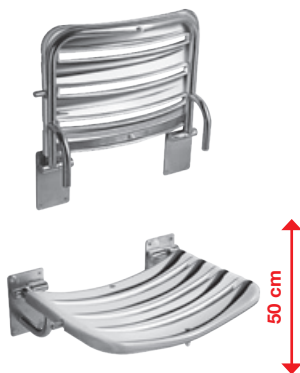

Číslo výrobku	Popis výrobku	Cena
H3897180030001	sprchová sedačka, závesná, sklpná, konštrukcia nerez, sedadlo plast (nosnosť max. 120 kg)	358,55 €