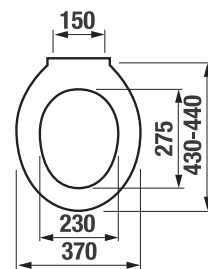

ODPORÚČAME
KOMBINOVAŤ S

STRANA 139

Samostatne stojace klozety odporúčame kombinovať s nádržkou H893710, viď str. 175.

DUROPLASTOVÁ WC DOSKA S POKLOPOM DINO

Číslo výrobku	Popis výrobku	Cena
H8933703000001	duroplastová WC doska s poklopom Dino, plastové príchytky	34,92 €
H8933703000631	duroplastová WC doska s poklopom Dino, ocelové príchytky	39,07 €