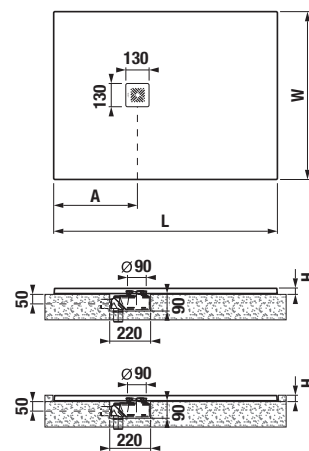

rozměr vaničky	L	W	H	A
H2122K2	1 000×800	1 000	800	26	400
H2122K3	1 100×800	1 100	800	28	400
H2122K4	1 200×800	1 200	800	28	400
H2122K5	1 300×800	1 300	800	31	400
H2122K6	1 400×800	1 400	800	31	400
H2122K7	1 500×800	1 500	800	31	400
H2122K8	1 600×800	1 600	800	31	400
H2122K9	1 700×800	1 700	800	31	400
H2132K0	1 800×800	1 800	800	31	400
H2132K1	1 900×800	1 900	800	31	400
H2132K2	2 000×800	2 000	800	31	400

Objednať zvlášť:	Cena
H2951270000001 sifón pre sprchové vaničky Ø 90mm, bez krytky	32,72 €

Náhradné diely:	Cena
H2912K00040001 krytka sifónu pre sprchové vaničky Selina, nerezová oceľ leštená	14,81 €
H2912K04500001 krytka sifónu pre sprchové vaničky Selina, nerezová oceľ čierna	14,81 €
H2912K02680001 krytka sifónu pre sprchové vaničky Selina, nerezová oceľ biela	14,81 €