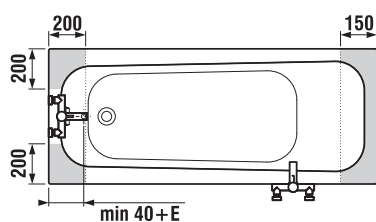

AKRYLÁTOVÁ VAŇA LYRA

Takto farebne označené plochy neodporúčame pre umiestnenie vaňového výtoku alebo výtoku vaňovej batérie.

Takto označené plochy sú vhodné pre umiestnenie vaňového výtoku alebo výtoku vaňovej batérie.

E = šírka okraja vane

Číslo výrobku	Popis výrobku	Objem	Cena
H2298390000001	vaňa 1 500 × 700 mm, vrátane podpier	124 l	208,36 €
H2308390000001	vaňa 1 600 × 700 mm, vrátane podpier	159 l	209,50 €
H2288390000001	vaňa 1 600 × 750 mm, vrátane podpier	170 l	210,60 €
H2318390000001	vaňa 1 700 × 700 mm, vrátane podpier	178 l	210,08 €
H2328390000001	vaňa 1 700 × 750 mm, vrátane podpier	180 l	212,05 €

Objednať zvlášť:	Cena	
H2968320000001	čelný panel 1 700 × 560 mm	102,20 €
H2968310000001	čelný panel 1 600 × 560 mm	106,79 €
H2968300000001	čelný panel 1 500 × 500 mm	106,79 €
H2968370000001	bočný panel 750 × 560 mm	80,58 €
H2968360000001	bočný panel 700 × 560 mm	81,83 €
H2968380000001	bočný panel 700 × 500 mm	81,83 €
H2948150040001	automatický vaňový výpusť vrátane vaňového sifónu 40/50 mm, dĺžka 550 mm, plastové telo prepadu	40,13 €
H2948160040001	automatický vaňový výpusť vrátane vaňového sifónu 40/50 mm, dĺžka 550 mm, mosadzné telo prepadu	56,16 €
H2948170040001	automatický vaňový výpusť s napúšťaním vrátane vaňového sifónu 40/50 mm, dĺžka 550 mm, plastové telo prepadu	123,28 €
H2948180040001	automatický vaňový výpusť s napúšťaním vrátane vaňového sifónu 40/50 mm, dĺžka 550 mm, mosadzné telo prepadu	145,92 €
VS35333C56S000	automatický vaňový výpusť s prepacom, sifón DN 40/50, L=610mm, čierna matná	35,65 €
VS35333C00S000	automatický vaňový výpusť s prepacom, sifón DN 40/50, L=610mm, chróm	34,30 €
VS35327C560000	automatický vaňový výpusť s prepacom a napúšťaním, sifón DN 40/50, L=610mm, čierna matná	87,59 €
VS35327C000000	automatický vaňový výpusť s prepacom a napúšťaním, sifón DN 40/50, L=610mm, chróm	84,29 €