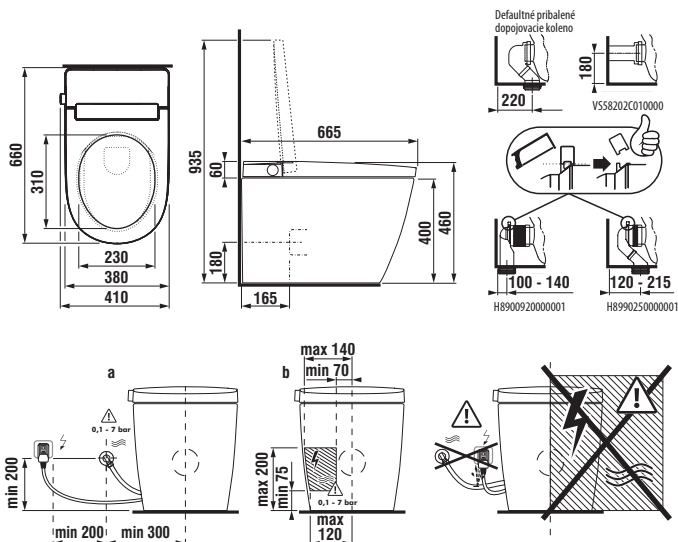

Funkce IN-TANK
Vďaka vstavanej splachovacej nádržke nie je potrebný inštalčný modul.

NOVINKA

STOJACA SPRCHOVACIA TOALETA JIKACLEAN MILA

Nutnosť pripojenia vody a elektriny.

Číslo výrobku	Popis výrobku	Cena
H8235230000001* SPECIAL line	stojaca sprchovacia toaleta JIKAclean MILA, rimless, IN-TANK (nie je potrebný podomietkový modul), vírové splachovanie 4,5/3l, automatické splachovanie, antibakteriálne vyhrievané sedátko slowclose, diaľkový ovládač, otočné ovládacie tlačidlo, funkcia odstraňovania vodného kameňa	1 106,87 €
Príslušenstvo:		
H8990250000001	Laufen odpadové koleno pre vzdialenosť 220–305 mm, zvislé	33,75 €
H8900920000001	Laufen odpadové koleno pre vzdialenosť 70–220 mm, zvislé, rezateľné	33,05 €
V558202C010000	pripojovací WC kus rovný, DN 100, dĺžka 250 mm, s tesnením	5,52 €
H8946970000001	prostriedok na odstránenie vodného kameňa, 1 sada pre 2 použitie (celkom 2 vrecká)	27,45 €