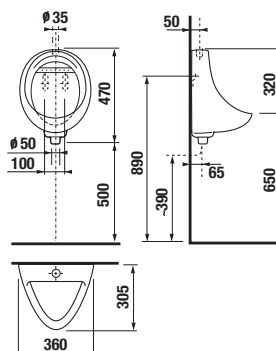

URINÁLY /

URINÁL KORINT S VONKAJŠÍM PRÍVODOM VODY

Číslo výrobku	Popis výrobku	Cena
H8441000004401	urinál Korint so sifónom (č. výr.: H8944000000001)	78,10 €

Objednať zvlášť:	Popis výrobku	Cena
H8992100000001	inštaláčna súprava pre urinál	3,09 €

PRÍSLUŠENSTVO PRE URINÁLY GOLEM A LIVO S VNÚTORNÝM PRÍVODOM VODY

ODPORÚČANÉ VTOKOVÉ ARMATÚRY PRE URINÁLY GOLEM H843061, LIVO H840201 A KORINT H844100

vtoková armatúra s tlačným ventilom

Objednať zvlášť:	Popis výrobku	Cena
H894804	súprava (kryt, rúrka) s časovačom	99,08 €
H894809	gumové tesnenie k urinálu	0,99 €
H892003	sifón, vodorovný/zvislý odpad**/**	27,66 €

* vhodné pre použitie s urinálmi Golem a Livo
** SPECIAL line

vtoková armatúra, vhodná pre senzorové ovládanie

Objednať zvlášť:	Popis výrobku	Cena
H894805	kolienko 1/2" - 1/2"	5,66 €
H894809	gumové tesnenie k urinálu	0,99 €
H894810	rúrka d = 14 mm, dĺžka 250 mm	10,30 €
H894811	krytka	4,99 €
H892003	sifón, vodorovný/zvislý odpad**/**	27,66 €

vtoková armatúra s rohovým ventilom

Objednať zvlášť:	Popis výrobku	Cena
H894803	rohový ventil	7,52 €
H894809	gumové tesnenie k urinálu	0,99 €
H894810	rúrka d = 14 mm, dĺžka 250 mm	10,30 €
H894811	krytka	4,99 €
H892003	sifón, vodorovný/zvislý odpad**/**	27,66 €

H894809