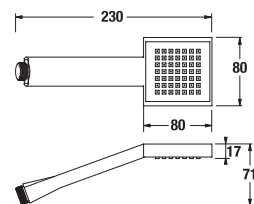

Clean touch

Funkcia pre jednoduché čistenie dýz sprchy; mäkké gumičky pri ľahkom dotyku zaručujú jednoduché olamovanie vodného kameňa.

RUČNÁ SPRCHA CUBITO

Číslo výrobku	Popis výrobku	Cena
H3614200040411	ručná sprcha Cubito II., chróm	15,19 €