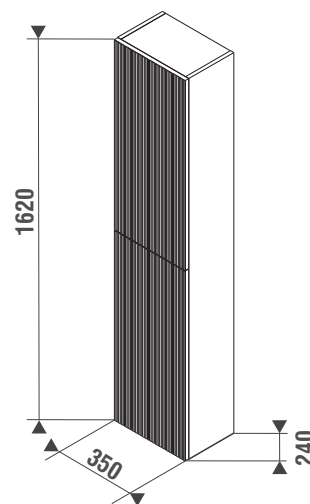

*Dostupné v priebehu 2. štvrťroka 2026

NOVINKA

VYSOKÁ SKRINKA CUBITO STYLE

biela matná

zelená mint

drevodekor

tmavý orech

Číslo výrobku	Popis výrobku	Farba			
		biela matná	zelená mint	drevo dekor	tmavý orech
H43J4422303041* SPECIAL line	vysoká skrinka, 2 dvierka ľavé/pravé, 3 poličky	305,31 €			
H43J4422303541* SPECIAL line	vysoká skrinka, 2 dvierka ľavé/pravé, 3 poličky		305,31 €		
H43J4422303551* SPECIAL line	vysoká skrinka, 2 dvierka ľavé/pravé, 3 poličky			305,31 €	
H43J4422303561* SPECIAL line	vysoká skrinka, 2 dvierka ľavé/pravé, 3 poličky				305,31 €