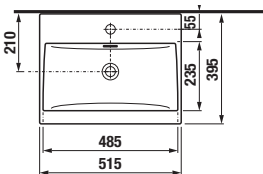

SKRINKY S UMÝVADLAMI / SÉRIA PONTA /

UMÝVADLO A SKRINKA POD UMÝVADLO PONTA 50 CM

Číslo výrobku	Popis výrobku	yyy: 104	Cena biela
H8105100001041 SPECIAL line	nábytkové umývadlo 51,5 cm	x	74,21 €

Číslo výrobku	Popis výrobku	Farba biela/ čelo lesklý lak
H40J5214025001 SPECIAL line	skrinka s 2 zásuvkami pre umývadlo 51,5 cm H810510	211,23 €

Objednať zvlášť:	Cena
H3747100040001 umývadlový sifón Mio ¾"-32 mm, chróm, mosadz	38,67 €
H3917100040001 umývadlový výpusť Click-clack ¾", pre umývadlá s prepacom, chróm	18,94 €
H3742F07160001 umývadlový sifón Mio Style G¾" × DN32, ABS, čierny matný	23,19 €
H3702F97161031 umývadlový výpusť Click-Clack ¾", pre umývadlá s prepacom, čierny matný	21,09 €

UMÝVADLO A SKRINKA POD UMÝVADLO PONTA 60 CM

Číslo výrobku	Popis výrobku	yyy: 104	Cena biela
H8105120001041 SPECIAL line	nábytkové umývadlo 61 cm	x	81,12 €

Číslo výrobku	Popis výrobku	Farba biela/ čelo lesklý lak
H40J5222005001 SPECIAL line	skrinka s 2 dverami pre umývadlo 61 cm H810512	160,48 €
H40J5224025001 SPECIAL line	skrinka s 2 zásuvkami pre umývadlo 61 cm H810512	220,93 €

Objednať zvlášť:	Cena
H3747100040001 umývadlový sifón Mio ¾"-32 mm, chróm, mosadz	38,67 €
H3917100040001 umývadlový výpusť Click-clack ¾", pre umývadlá s prepacom, chróm	18,94 €
H3742F07160001 umývadlový sifón Mio Style G¾" × DN32, ABS, čierny matný	23,19 €
H3702F97161031 umývadlový výpusť Click-Clack ¾", pre umývadlá s prepacom, čierny matný	21,09 €