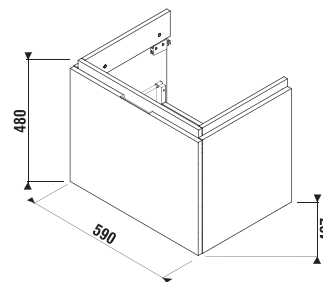

MAGIC FIX JIKA •perla

SKRINKA POD UMÝVADLO CUBITO 60 CM S

biela/čelo lesklý lak

dub

Číslo výrobku	Popis výrobku	Farba	
		biela/čelo lesklý lak	dub
H40J4233015001	skrinka pod umývadlo 60 cm H810423, 1 zásuvka	267,96 €	
H40J4233015191	skrinka pod umývadlo 60 cm H810423, 1 zásuvka		240,17 €