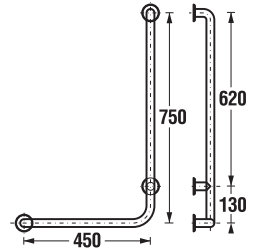

Biele prevedenie

Číslo výrobku	Popis výrobku	Cena
H3897120000001	madlo do sprchy, 750 × 450 mm, nerez, ľavé, biele	79,74 €
H3897220000001	madlo do sprchy, 750 × 450 mm, nerez, pravé, biele	79,74 €