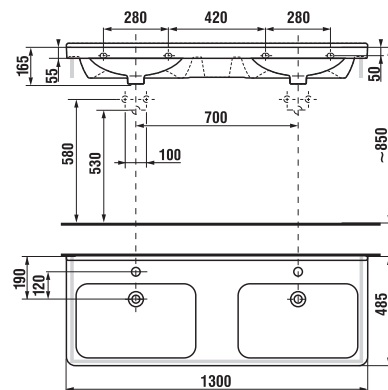

MAGIC FIX JIKA • perla