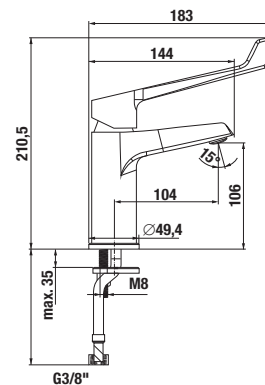

Číslo výrobku	Popis výrobku	Cena
H3111W10045101	umývadlová stojančeková páková batéria s lekárskou pákou bez výpustu, prietok 5 l/min, chróm	63,90 €
Objednať zvlášť:		
H3747100040001	umývadlový sifón Mio ¾"-32 mm, chróm, mosadz	38,67 €
H3917100040001	umývadlový výpust Click-Clack ¾", pre umývadla s prepadom, chróm	18,94 €