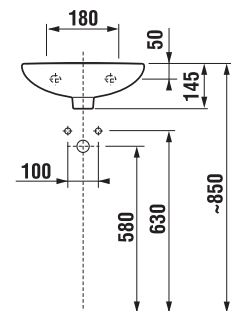

Číslo výrobku	Popis výrobku	yyy: 105	106	109	Cena biela
H815381000yyy1	umývadielko 40 cm	x	x	x	41,17 €
Objednať zvlášť:					Cena
H3747100040001	umývadlový sifón Mio 3/4" - 32 mm, chróm, mosadz				38,67 €
H3917100040001	umývadlový výpusť Click-Clack 3/4", pre umývadlá s prepacom, chróm				18,94 €
H3742F07160001	umývadlový sifón Mio Style G3/4" x DN32, ABS, čierny matný				23,19 €
H3702F97161031	umývadlový výpusť Click-Clack 3/4", pre umývadlá s prepacom, čierny matný				21,09 €
H8903490000001	inštaláčna súprava pre umývadlá				2,18 €