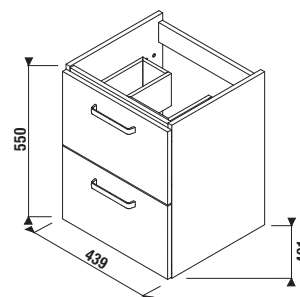

TECHNOLÓGIE A BENEFITY

KÚPEĽNÉ SÉRIE INŠPIRÁCIE

PROJEKTOVÉ A OSTATNÉ VÝROBKY

INŠTALATÉRSKY PROGRAM