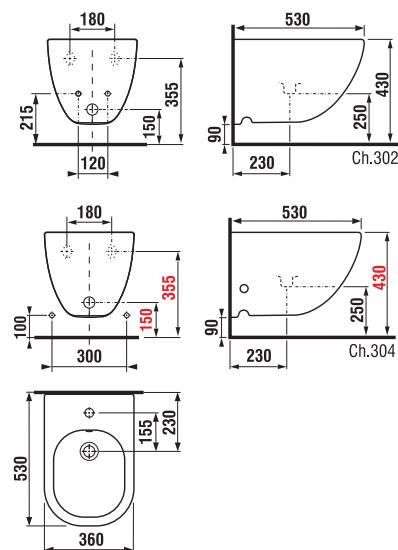

ODPORÚČAME
KOMBINOVAŤ S

STRANA 145

Príplatok za povrchovú úpravu Jika perla je 48,02 €.

Číslo výrobku xxx = číslo farby (000 biela, 100 Jika perla).

TECHNOLÓGIE
A BENEFITY

KÚPEĽNÉ SÉRIE
INSPIRÁCIE

PROJEKTOVÉ
A OSTATNÉ VÝROBKY

INŠTALATÉRSKY
PROGRAM