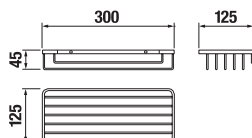

HÁČIK NA UTERÁKY GENERIC S

Číslo výrobku	Popis výrobku	Cena
H3813D30040001	háčik na uteráky	5,11 €

DRÔTENÝ DRŽIAK 30 CM GENERIC S

Číslo výrobku	Popis výrobku	Cena
H3853D30042001	drôtený držiak 30 cm, chróm	43,21 €