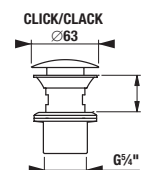

Číslo výrobku	Popis výrobku	Cena
H3702F97161031	umývadlový výpusť Click-Clack 3/4", pre umývadlá s prepacom, čierny matný	21,09 €