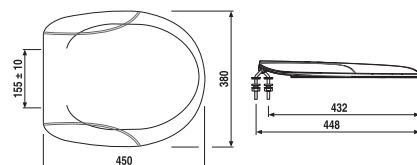

Číslo výrobku	Popis výrobku	Cena
VS56051C010000	WC doska termoplastová, s pántami z nerezovej ocele s nastaviteľnou rýchloupínacou montážou	23,22 €