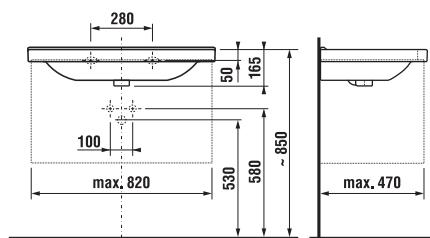

UMÝVADLO / SÉRIA CUBITO PURE /

UMÝVADLO CUBITO 85 CM S

MAGIC **FIX** JIKA •perla

SKRINKA POD UMÝVADLO CUBITO 85 CM S

Číslo výrobku	Popis výrobku	yyy: 104	Cena biela
H810426xxx1041	umývadlo 85 cm*	x	230,55 €
H8199510000281	kryt na sifón s inštalačnou súpravou (č. výr.: H8900150000001)		90,56 €

*súčasťou balenia je vyrovnávacia hmota

Objednať zvlášť:	Cena	
H8903490000001	inštalačná súprava pre umývadlá	230,55 €
H3747100040001	umývadlový sifón Mio ¾" – 32 mm, chróm, mosadz	90,56 €
H3917100040001	umývadlový výpusť Click-clack ¾", pre umývadlá s prepacom, chróm	18,21 €
H3742F07160001	umývadlový sifón Mio Style G¾" × DN32, ABS, čierna matná	22,30 €
H3702F97161031	umývadlový výpusť Click-clack ¾", pre umývadlá s prepacom, čierny matný	19,32 €

Číslo výrobku	Popis výrobku	Farba	
		biela/čelo lesklý lak	dub
H40J4263015001	skrinka pod umývadlo 85 cm H810426, 1 zásuvka	314,40 €	
H40J4263015191	skrinka pod umývadlo 85 cm H810426, 1 zásuvka		286,55 €

Číslo výrobku	Popis výrobku	Farba	
		biela/čelo lesklý lak	dub
H40J4264025001	skrinka pod umývadlo 85 cm H810426, 2 zásuvky	395,96 €	
H40J4264025191	skrinka pod umývadlo 85 cm H810426, 2 zásuvky		378,23 €

Objednať zvlášť:	Cena	
H4944010390001	nohy k závesným umývadlovým skrinkám, chróm, (1 pár)	10,25 €

Skrinky pod umývadlo kombinujte s miesta šetriacim sifónom Jika H8942460000001. **POZOR, rozostup rohových ventilov v tomto prípade musí byť 200 mm.**

TECHNOLÓGIE
A BENEFITY

KÚPEĽNÉ SÉRIE
INŠPIRÁCIE

PROJEKTOVÉ
A OSTATNÉ VÝROBKY

INŠTALÁČSKY
PROGRAM