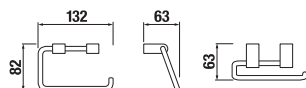

DRŽIAK TOALETNÉHO PAPIERA PURE S

Číslo výrobku	Popis výrobku	Cena
H3843B20041001	držiak toaletného papiera, chróm	27,52 €

ZÁVESNÁ TYČ NA UTERÁKY 60 CM PURE S

Číslo výrobku	Popis výrobku	Cena
H3813B20040001	závesná tyč na uteráky 60 cm, chróm	33,77 €