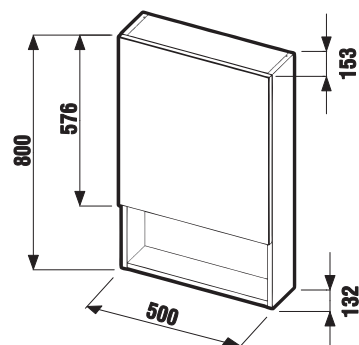

ZRKADLÁ A OSVETLENIE /

ZRKADLOVÁ SKRINKA LYRA 50 × 80 CM

Číslo výrobku	Popis výrobku	Farba korpusu
H4532310383041	zrkadlová skrinka 50 × 80 cm	biela
		146,14 €

ZRKADLOVÁ SKRINKA LYRA 60 × 80 CM

Číslo výrobku	Popis výrobku	Farba korpusu
H4532410383041	zrkadlová skrinka 60 × 80 cm	biela
		195,89 €

ZRKADLOVÁ SKRINKA LYRA 77,5 × 80 CM

Číslo výrobku	Popis výrobku	Farba korpusu
H4532510383041	zrkadlová skrinka 77,5 × 80 cm	biela
		177,60 €

TECHNOLÓGIE
A BENEFITY

KÚPEĽNÉ SÉRIE
INSPIRÁCIE

PROJEKTOVÉ
A OSTATNÉ VÝROBKY

INŠTALATÉRSKY
PROGRAM