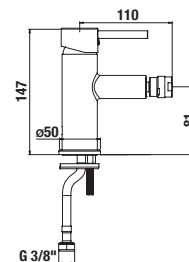

VODOVODNÉ BATÉRIE A SPRCHOVÉ PRÍSLUŠENSTVO /

BIDETOVÁ BATÉRIA MIO STYLE S

BLACK

Číslo výrobku	Popis výrobku	Cena
H3412F10041111	bidetová stojančeková batéria s kovovým výpustom, chróm	63,90 €
H3412F17161101	bidetová páková batéria bez výpustu, čierna matná	71,10 €

Objednať zvlášť:	Cena
A5251679NB Roca rohový ventil 1/2" x 3/8", hranatý, čierny matný, 1 ks	21,61 €
H3702F97161031 umývadlový výpusť Click-clack 3/4", pre umývadlá s prepacom, čierny matný	21,09 €

BIDETOVACIA SADA MIO STYLE S

BLACK

Číslo výrobku	Popis výrobku	Cena
H3652F07161121	bidetovacia sada (ručná sprška so stop ventilom, sprchová hadica 1,2 m, držiak ručnej sprchy), čierna matná	27,58 €

PRIPOJENIE SPRCHOVEJ HADICE MIO STYLE S

BLACK

Číslo výrobku	Popis výrobku	Cena
H3632F07161501	pripojenie sprchovej hadice 1/2", čierna matná	24,35 €

DRŽIAK RUČNEJ SPRCHY MIO STYLE S

BLACK

Číslo výrobku	Popis výrobku	Cena
H3692F07165001	držiak ručnej sprchy, pevný, čierna matná	19,47 €

PRIPOJENIE SPRCHOVEJ HADICE S DRŽIAKOM RUČNEJ SPRCHY MIO STYLE S

BLACK

Číslo výrobku	Popis výrobku	Cena
H3632F07161521	pripojenie sprchovej hadice 1/2" s držiakom ručnej sprchy, čierna matná	35,70 €

TECHNOLÓGIE
A BENEFITY

KÚPEĽNÉ SÉRIE
INSPIRÁCIE

PROJEKTOVÉ
A OSTATNÉ VÝROBKY

INŠTALATÉRSKY
PROGRAM