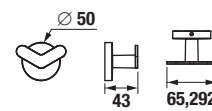

DVOJITÝ HÁČIK NA UTERÁKY MIO STYLE S

BLACK

Číslo výrobku	Popis výrobku	Cena
H3812F37160101	dvojitý háčik na uteráky, čierna matná	12,44 €

ZÁVESNÁ TYČ NA UTERÁKY 60 CM MIO STYLE S

BLACK

Číslo výrobku	Popis výrobku	Cena
H3812F27160001	závesná tyč na uteráky 60 cm, čierna matná	26,15 €