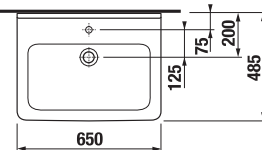

Číslo výrobku	Popis výrobku	yyy: 104 109 112			Cena biela
H810424xxx1041	umývadlo 65 cm	x		x	102,77 €
H8104240001091	umývadlo 65 cm		x	x	102,77 €
H8199510000281	kryt na sifón s inštalačnou súpravou (č. vjvr.: H8900150000001)				90,56 €

Objednať zvlášť:		Cena
H8903490000001	inštalačná súprava pre umývadlá	2,18 €
H3747100040001	umývadlový sifón Mio ¾" – 32 mm, chróm, mosadz	38,67 €
H3917100040001	umývadlový výpusť Click-clack ¾", pre umývadlá s prepadom, chróm	18,94 €
H3742F07160001	umývadlový sifón Mio Style G¾" × DN32, ABS, čierna matná	23,19 €
H3702F97161031	umývadlový výpusť Click-clack ¾", pre umývadlá s prepadom, čierny matný	21,09 €

MAGIC **FIX** JIKA • perla