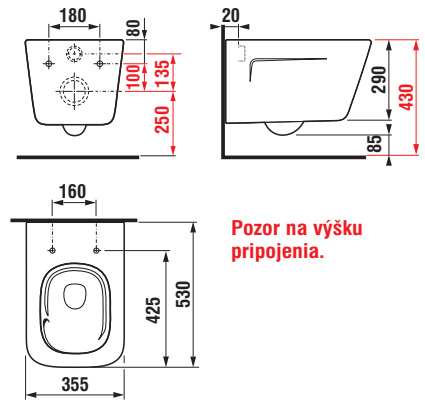

Číslo výrobku	Popis výrobku	Cena biela
H8214210000001* SPECIAL line	WC závesné, oplachový kruh Vortex/rimless, hlboké splachovanie 4,5/3l a 4/2l, (vrátane inštalačnej sady pre skryté uchytenie klozetu)	190,07 €

Objednať zvlášť:	Popis výrobku	Cena
H8904240000631* SPECIAL line	WC doska s poklopom, slowclose, kovové úchyty	58,94 €
H8929920000001	Laufen vyrovnávací páska	13,28 €
H8926950000001	Laufen vyrovnávací sada	19,18 €
H8946140000001	Laufen vyrovnávací hmota	13,21 €

Náhradné diely:	Popis výrobku	Cena
H8994230000001	sada pre skryté uchytenie závesného klozetu Vortex/rimless H820421/H821421 a závesného bidetu H830420/H830422, JIKA/Cubito Style, náhradný diel	21,05 €

Pozor na výšku pripojenia.

*Dostupné v priebehu 2. štvrtroka 2026

Správne nastavenie vypúšťacieho ventilu v podmietskovom module je 4,5/3l vody.

ODPORÚČAME KOMBINOVAŤ S

STRANA 145

NOVINKA

DUROPLASTOVÁ WC DOSKA S POKLOPOM PURE STYLE

*Dostupné v priebehu 2. štvrtroka 2026

Číslo výrobku	Popis výrobku	Cena biela
H8904240000631* SPECIAL line	WC doska s poklopom, slowclose, kovové úchyty	58,94 €