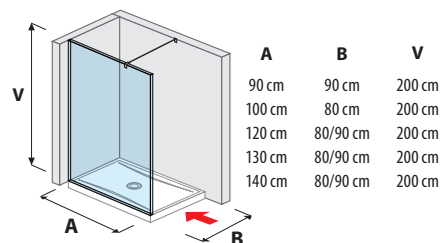

PREHĽAD / KÚPEĽŇOVÁ SÉRIA **PURE** /

SPRCHOVÉ STENY

sklenená stena pevná 120, 130, 140 cm

sklenená stena bočná 70, 80 cm

sklenená stena bočná 90, 100, 120, 130, 140 cm

sklenená stena „L“ 120, 140 x 90 cm

sklenená stena vrátane krátkeho skla 70, 80 cm