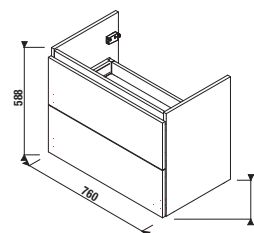

SKRINKA POD UMÝVADLO MIO-N 80 CM S

biela/čelo lesklý lak

jaseň

biela/čelo lesklý lak

jaseň

Číslo výrobku	Popis výrobku	Farba	
		biela/čelo lesklý lak	jaseň
H40J7164015001	skrinka pod umývadlo 80×45 cm H812716, 2 zásuvky	307,93 €	
H40J7164013421	skrinka pod umývadlo 80×45 cm H812716, 2 zásuvky		288,42 €
Objednať zvlášť:		Cena	
H4944021760001	nohy Cube k závesným umývadlovým skrinkám, chróm, 1 pár, 240 mm		18,19 €