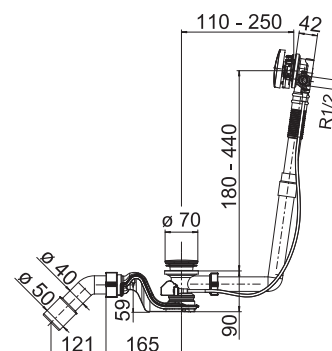

AUTOMATICKÝ VAŇOVÝ VÝPUST S PREPADOM

BLACK

Číslo výrobku
VS35327C560000

Popis výrobku
vaňový automatický výpusť s prepacom a napúšťaním, sifón $\varnothing$ 40/50 mm, L = 610 mm, zátku ventilu v matne čiernej farbe

Cena
87,59 €

AUTOMATICKÝ VAŇOVÝ VÝPUST S PREPADOM

Číslo výrobku
VS35327C000000

Popis výrobku
vaňový automatický výpusť s prepacom a napúšťaním, sifón $\varnothing$ 40/50 mm, L = 610 mm, zátku ventilu v chróme

Cena
84,29 €

SPRCHOVÝ SIFÓN

BLACK

Číslo výrobku
VS34051C560000

Popis výrobku
sprchový sifón, montážna výška 80 mm, 135 stupňový vývod odpadu $\varnothing$ 40/50 mm, s matne čiernym krytom, vyberateľná sifónová vložka, pre sprchové vaničky s priemerom odtoku 90 mm, prietok 36 l/min

Cena
28,57 €

SPRCHOVÝ SIFÓN

Číslo výrobku
VS34051C000000

Popis výrobku
sprchový sifón, montážna výška 80 mm, 135 stupňový vývod odpadu $\varnothing$ 40/50 mm, s chrómovaným krytom, vyberateľná sifónová vložka, pre sprchové vaničky s priemerom odtoku 90 mm, prietok 36 l/min

Cena
15,24 €

SPRCHOVÝ SIFÓN

Číslo výrobku
VS34057C810000
SPECIAL line

Popis výrobku
sifón pre sprchové vaničky $\varnothing$ 90mm, extra plochý montážna výška 60 mm, 135° vývod odpadu, $\varnothing$ 40/50 mm, čistiteľný, prietok 27 l/min, chróm

Cena
30,82 €

TECHNOLÓGIE
A BENEFITY

KÚPEĽNÉ SÉRIE
INŠPIRÁCIE

PROJEKTOVÉ
A OSTATNÉ VÝROBKY

INŠTALATÉRSKY
PROGRAM