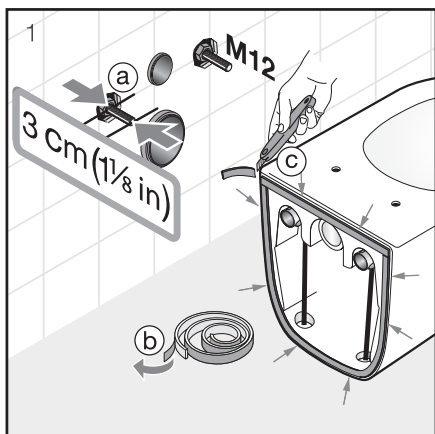

Inštalujte pomocou vyrovnávacej pásky H8929920000001 a vyrovnávacej sady H8926950000001:

Video na inštaláciu nájdete na www.youtube.com

SPRCHOVACIE TOALETY, ZÁVESNÉ KLOZETY A BIDETY /

NOVINKA

ZÁVESNÝ KLOZET PURE STYLE VORTEX