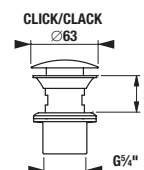

Číslo výrobku	Popis výrobku	Cena
H3917100040001	umývadlový výpusť Click-clack 3/4", pre umývadlá s prepacom, chróm	18,94 €