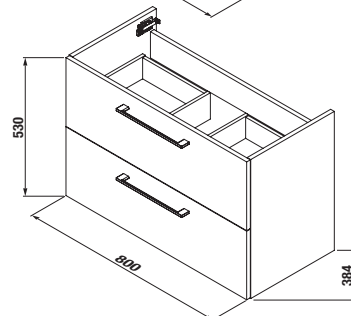

SKRINKY S UMÝVADLAMI / SÉRIA PONTA /

UMÝVADLO A SKRINKA POD UMÝVADLO PONTA 80 CM

Číslo výrobku	Popis výrobku	yyy: 104	Cena biela
H8105140001041 SPECIAL line	nábytkové umývadlo 81,5 cm	x	98,38 €

Číslo výrobku	Popis výrobku	Farba biela/čelo lesklý lak
H40J5242005001 SPECIAL line	skrinka s 2 dverami pre umývadlo 81,5 cm H810514	170,26 €
H40J5244025001 SPECIAL line	skrinka s 2 zásuvkami pre umývadlo 81,5 cm H810514	241,87 €

Objednať zvlášť:	Cena
H3747100040001	umývadlový sifón Mio ¾"-32 mm, chróm, mosadz 38,67 €
H3917100040001	umývadlový výpusť Click-clack ¾", pre umývadlá s prepacom, chróm 18,94 €
H3742F07160001	umývadlový sifón Mio Style G¾" × DN32, ABS, čierny matný 23,19 €
H3702F97161031	umývadlový výpusť Click-Clack ¾", pre umývadlá s prepacom, čierny matný 21,09 €

VYSOKÁ SKRINKA PONTA

Číslo výrobku	Popis výrobku	Farba biela/čelo lesklý lak
H43J5222305001 SPECIAL line	vysoká skrinka, 2 dverka ľavé/pravé, 5 políciek	231,05 €

TECHNOLÓGIE
A BENEFITY

KÚPEĽNÉ SÉRIE
INSPIRÁCIE

PROJEKTOVÉ
A OSTATNÉ VÝROBKY

INŠTALATÉRSKY
PROGRAM