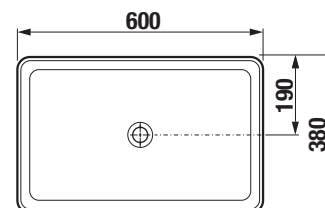

Pre umývadlové misy bez prepadu používajte iba prietokové umývadlové výpusty.

Odporúčame kombinovať s umývadlovými batériami pre umývadlové misy Cubito-N, Mio-N, Mio Style alebo Cube. Vhodné k inštalácii na umývadlovú dosku. Umývadlovú dosku Cubito nájdete na str. 82, vrchnú dosku na skrinky Mio-N nájdete na str. 61, umývadlovú dosku Cubito Style nájdete na str. 68. Šablóna pre výrez na sifón je súčasťou balenia umývadla.

TECHNOLÓGIE
A BENEFITY

KÚPEĽNÉ SÉRIE
INSPIRÁCIE

PROJEKTOVÉ
A OSTATNÉ VÝROBKY

INŠTALÁČSKY
PROGRAM