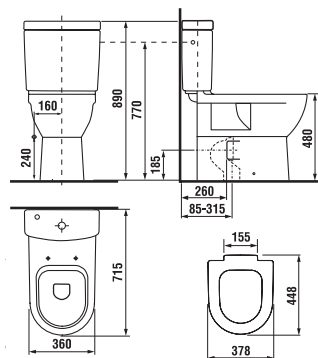

KÚPEĽŇA BEZ BARIÉR /

KOMBIKLOZET SO ZVÝŠENOU VÝŠKOU MIO S

48 cm

Číslo výrobku	Popis výrobku	Napúšťanie	Splach. mech. súčasťou	Odpad	Inštalácia súčasťou	Cena biela
H8247160000001*	zvýšená WC mísa 48 cm Mio KOMFORT			x	x	207,30 €
H827712xxx2411	WC nádržka	x	x			120,46 €
H827713xxx2421	WC nádržka		x			120,46 €

* Tento výrobok je kompatibilný s WC doskou Roca Multiclean (A80405200H, A804052001, A804054001 alebo A804054501).

Objednať zvlášť:	Cena biela
H8927113000001 duroplastová WC doska s poklopom Mio, rýchlopínacie ocelové príchytky	56,01 €
H8939580000001 duroplastová WC doska s poklopom Laufen, so spomaľovacím mechanizmom SLOWCLOSE, rýchlopínacie ocelové príchytky	110,38 €
H8990250000001 Laufen odpadové koleno pre vzdialenosť 220–305 mm, zvislé	33,75 €
H8900920000001 Laufen odpadové koleno pre vzdialenosť 70–220 mm, zvislé, rezateľné	33,05 €

KOMBIKLOZET SO ZVÝŠENOU VÝŠKOU DEEP BY JIKA S

48 cm

Číslo výrobku	Popis výrobku	Napúšťanie	Splach. mech. súčasťou	Odpad	Inštalácia súčasťou	Cena biela
H8236160000001*	zvýšená WC mísa 48 cm KOMFORT			x	x	153,36 €
H8236170000001	zvýšená WC mísa 48 cm KOMFORT			x	x	153,36 €
H8276120002411	WC nádržka	x	x			96,14 €
H8276130002421	WC nádržka		x			96,14 €

* Tento výrobok je kompatibilný s WC doskou Roca Multiclean (A80405200H, A804052001, A804054001 alebo A804054501).