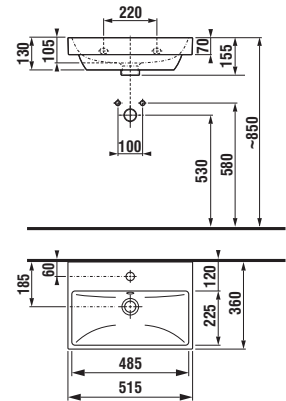

*Dostupné v priebehu 2. štvrťroka 2026

Nedá sa kombinovať s nábytkom Cubito Style.

NOVINKA

UMÝVADLO CUBITO STYLE 56,5 CM

Číslo výrobku	Popis výrobku	yyy: 104	Cena biela
H8104420001041*	umývadlo 56,5×46,5 cm	x	82,13 €