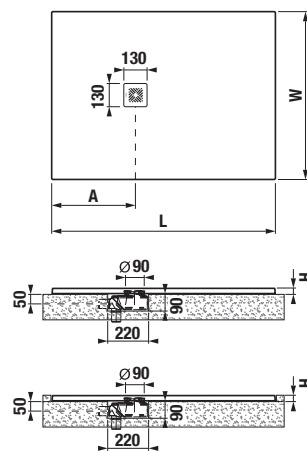

rozmer vaničky	L	W	H	A
H2102K1	1 000×700	1 000	700	26	350
H2102K2	1 100×700	1 100	700	28	350
H2102K3	1 200×700	1 200	700	28	350
H2102K4	1 300×700	1 300	700	31	350
H2102K5	1 400×700	1 400	700	31	350
H2102K6	1 500×700	1 500	700	31	350
H2102K7	1 600×700	1 600	700	31	350
H2102K8	1 700×700	1 700	700	31	350

Objednať zvlášť:	Cena
H295127000001 sifón pre sprchové vaničky Ø 90mm, bez krytky	32,72 €

Náhradné diely:	Cena
H2912K00040001 krytka sifónu pre sprchové vaničky Selina, nerezová oceľ leštená	14,81 €
H2912K04500001 krytka sifónu pre sprchové vaničky Selina, nerezová oceľ čierna	14,81 €
H2912K02680001 krytka sifónu pre sprchové vaničky Selina, nerezová oceľ biela	14,81 €