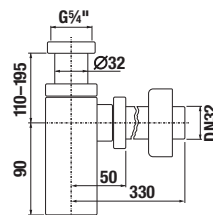

Číslo výrobku	Popis výrobku	Cena
H3747300040001	umývadlový sifón 3/4" – 32 mm, chróm, mosadz	51,93 €