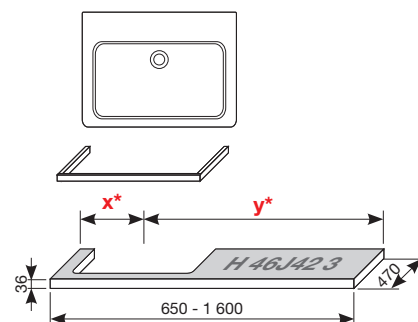

Pre objednanie dosky s jedným otvorom, dlhšou ako 1600 mm, použite dosku **H 46J42 4**, zo sekcie s dvoma výrezmi. Kótu Z zadajte 0 mm a tým pádom to bude doska len s jedným výrezom.

UMÝVADLOVÉ DOSKY S DVOMA VÝREZMI

(k dostaniu v šaržiach dub - 519, biela - 500)

Zvoľte umývadlo:

1. ☐ 45cm ☐ 55 cm ☐ 60 cm ☐ 65 cm ☐ 75 cm

Zadajte povrchovú úpravu (šaržu)

a konkrétne, vami požadované rozmery **x***, **y*** a **z***:

1. ☐ **H 46J42 4** šarža ..... **x*** ..... mm
   y* ..... mm
   z* ..... mm
   počet ks .....