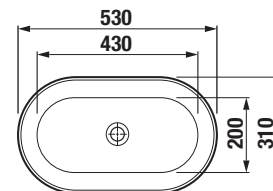

Vhodné na inštaláciu na umývadlovú dosku. Umývadlovú dosku Cubito nájdete na str. 82, umývadlovú dosku Mio-N nájdete na str. 61, umývadlovú dosku Cubito Style nájdete na str. 68. Šablóna na výrez súčasťou balenia umývadla.