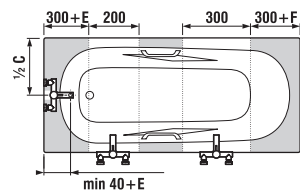

VANE A VAŇOVÉ ZÁSTENY /

OCELOVÁ VAŇA ALMA

Takto farebne označené plochy neodporúčame pre umiestnenie vaňového výtoku alebo výtoku vaňovej batérie.

Takto označené plochy sú vhodné pre umiestnenie vaňového výtoku alebo výtoku vaňovej batérie.

E = šírka okraja vane

Číslo výrobku	Popis výrobku	Objem	Cena
H2342740000001	Alma 1700 × 750 mm, cena vrátane držadiel	180 l	253,58 €
Objednať zvlášť:			
H2940120000001	kovové nohy pre Alma, Tanza plus, Tanza a Riga		36,46 €
H2948150040001	automatický vaňový výpusť vrátane vaňového sifónu 40/50 mm, dĺžka 550 mm, plastové telo prepadu		40,13 €
H2948160040001	automatický vaňový výpusť vrátane vaňového sifónu 40/50 mm, dĺžka 550 mm, mosadzné telo prepadu		56,16 €
H2948170040001	automatický vaňový výpusť s napúšťaním vrátane vaňového sifónu 40/50 mm, dĺžka 550 mm, plastové telo prepadu		123,28 €
H2948180040001	automatický vaňový výpusť s napúšťaním vrátane vaňového sifónu 40/50 mm, dĺžka 550 mm, mosadzné telo prepadu		145,92 €
VS35333 C565000	automatický vaňový výpusť s prepacom, sifón DN 40/50, L=610mm, čierna matná		35,65 €
VS35333 C005000	automatický vaňový výpusť s prepacom, sifón DN 40/50, L=610mm, chróm		34,30 €
VS35327 C560000	automatický vaňový výpusť s prepacom a napúšťaním, sifón DN 40/50, L=610mm, čierna matná		87,59 €
VS35327 C000000	automatický vaňový výpusť s prepacom a napúšťaním, sifón DN 40/50, L=610mm, chróm		84,29 €