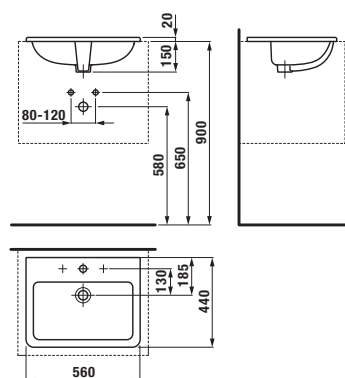

ZHORA ZÁPUSTNÉ UMÝVADLO CUBITO S

JIKA • perla

Číslo výrobku	Popis výrobku	Cena biela
H818963xxx1301	zhora zápusťné umývadlo 56 cm, s prepacom, 1 otvor pre batériu	102,40 €

ZDOLA ZÁPUSTNÉ UMÝVADLO CUBITO S

JIKA • perla

Číslo výrobku	Popis výrobku	Cena biela
H816422xxx1091	zdola zápusťné umývadlo 53,5 cm, s prepacom (umývadlová výpusť s keramikou krytkou je súčasťou dodávky)	81,62 €
Náhradný diel: H8983640000001	umývadlová zátka s keramikou krytkou, pre zdola zápusťné umývadlo s prepacom H816422	Cena 25,18 €