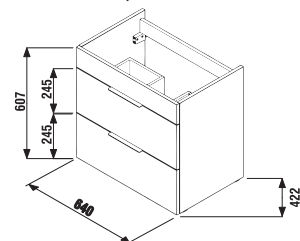

1+1 PACK
skrinka + umývadlo
- bezpečná doprava
- úsporný priestor pri doprave
- jednoduchá manipulácia

Nie je na odber samostatná skrinka ako náhradný diel.