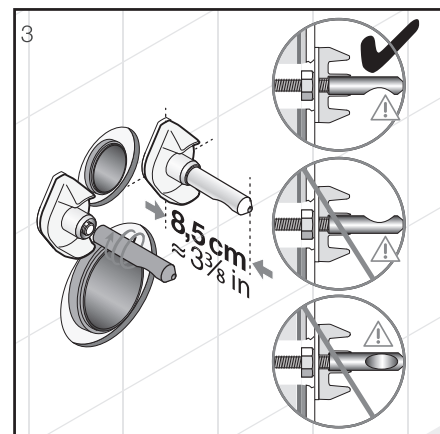

Inštalujte pomocou vyrovnávacej pásky H8929920000001 a vyrovnávacej sady H8926950000001:

Video na inštaláciu nájdete na www.youtube.com

SPRCHOVACIE TOALETY, ZÁVESNÉ KLOZETY A BIDETY /

NOVINKA

ZÁVESNÝ KLOZET PURE STYLE VORTEX