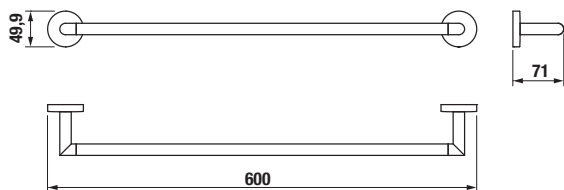

DVOJITÝ HÁČIK NA UTERÁKY MIO STYLE S

Číslo výrobku	Popis výrobku	Cena
H3812F30040101	dvojitý háčik na uteráky, chróm	9,90 €

ZÁVESNÁ TYČ NA UTERÁKY 60 CM MIO STYLE S

Číslo výrobku	Popis výrobku	Cena
H3812F20040001	závesná tyč na uteráky 60 cm, chróm	20,92 €