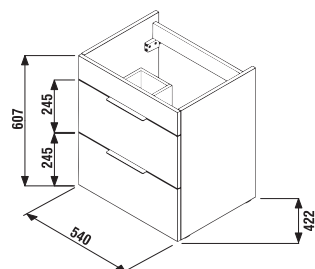

Číslo výrobku	Popis výrobku	Farba	
		biela/čelo pololesklý lak	antracit mat
H4536121763001	skrinka s 2 zásuvkami, vrátane umývadla 55 × 43 cm	251,85 €	
H4536121765141	skrinka s 2 zásuvkami, vrátane umývadla 55 × 43 cm		279,77 €
H4536121763521	skrinka s 2 zásuvkami, vrátane umývadla 55 × 43 cm		279,77 €

Objednať zvlášť:	Cena
H3747100040001	umývadlový sifón Mio ¾" – 32 mm, chróm, mosadz 38,67 €
H3917100040001	umývadlový výpusť Click-Clack ¾", pre umývadlá s prepadom, chróm 18,94 €
H3742F07160001	umývadlový sifón Mio Style G¾" × DN32, ABS, čierny matný 23,19 €
H3702F97161031	umývadlový výpusť Click-Clack ¾", pre umývadlá s prepadom, čierny matný 21,09 €

Nie je na odber samostatná skrinka ako náhradný diel.