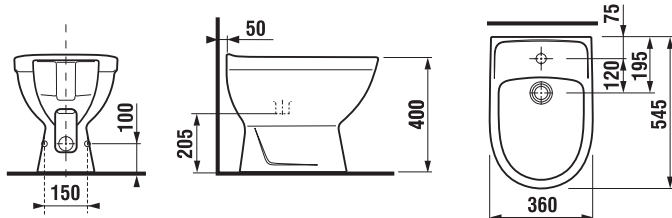

Číslo výrobku	Popis výrobku	Cena
H8323810003041	stojací bidet (vrátane inštaláčnej sady)	88,93 €

Objednať zvlášť:	Popis výrobku	Cena
H8929990000001	inštaláčna súprava pre bidet	0,90 €