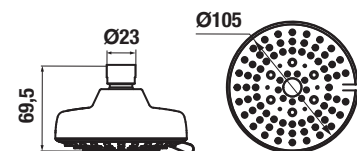

TECHNOLÓGIE
A BENEFITY

KÚPEĽNÉ SÉRIE
INSPIRÁCIE

PROJEKTOVÉ
A OSTATNÉ VÝROBKY

INŠTALÁČSKY
PROGRAM