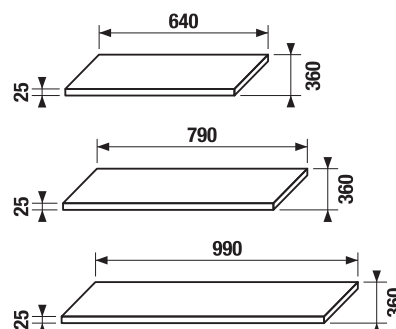

PRÍSLUŠENSTVO /

UMÝVADLOVÝ SIFÓN S

Číslo výrobku	Popis výrobku	Cena
H3747100040001	umývadlový sifón Mio 3/4" – 32 mm, chróm, mosadz	38,67 €

UMÝVADLOVÝ SIFÓN S

Číslo výrobku	Popis výrobku	Cena
H3747300040001	umývadlový sifón 3/4" – 32 mm, chróm, mosadz	51,93 €

UMÝVADLOVÝ SIFÓN RIO

Číslo výrobku	Popis výrobku	Cena
H3741R00040001	umývadlový sifón G 3/4" × DN32, ABS, chróm	21,40 €

SPECIAL line

UMÝVADLOVÝ SIFÓN MIO STYLE S

Číslo výrobku	Popis výrobku	Cena
H3742F07160001	umývadlový sifón Mio Style 3/4" × DN32, ABS, čierny matný	23,19 €

UMÝVADLOVÝ VÝPUST MIO S

Číslo výrobku	Popis výrobku	Cena
H3917100040001	umývadlový výpusť Click-clack 3/4", pre umývadlá s prepacom, chróm	18,94 €

UMÝVADLOVÝ VÝPUST MIO STYLE S

Číslo výrobku	Popis výrobku	Cena
H3702F97161031	umývadlový výpusť Click-clack 3/4", pre umývadlá s prepacom, čierny matný	21,09 €

POLICA POD UMÝVADLO TIGO S

Číslo výrobku	Popis výrobku	Farba police
H46J2101005001	polica pod umývadlo 65 cm, vrátane 2 konzol	biela
H46J2111005001	polica pod umývadlo 80 cm, vrátane 3 konzol	biela
H46J2121005001	polica pod umývadlo 100 cm, vrátane 3 konzol	biela

Police pod umývadlo sú podopierané skrytými konzolami, ktoré sú súčasťou balenia.