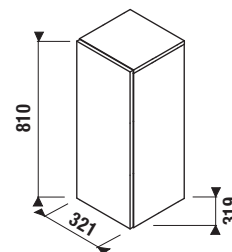

Číslo výrobku	Popis výrobku	Farba	
		biela/čelo lesklý lak	jaseň
H43J7111305001	stredná skrinka, 1 dvere ľavé/pravé 2 sklenené police	198,03 €	
H43J7111303421	stredná skrinka, 1 dvere ľavé/pravé 2 sklenené police		180,03 €